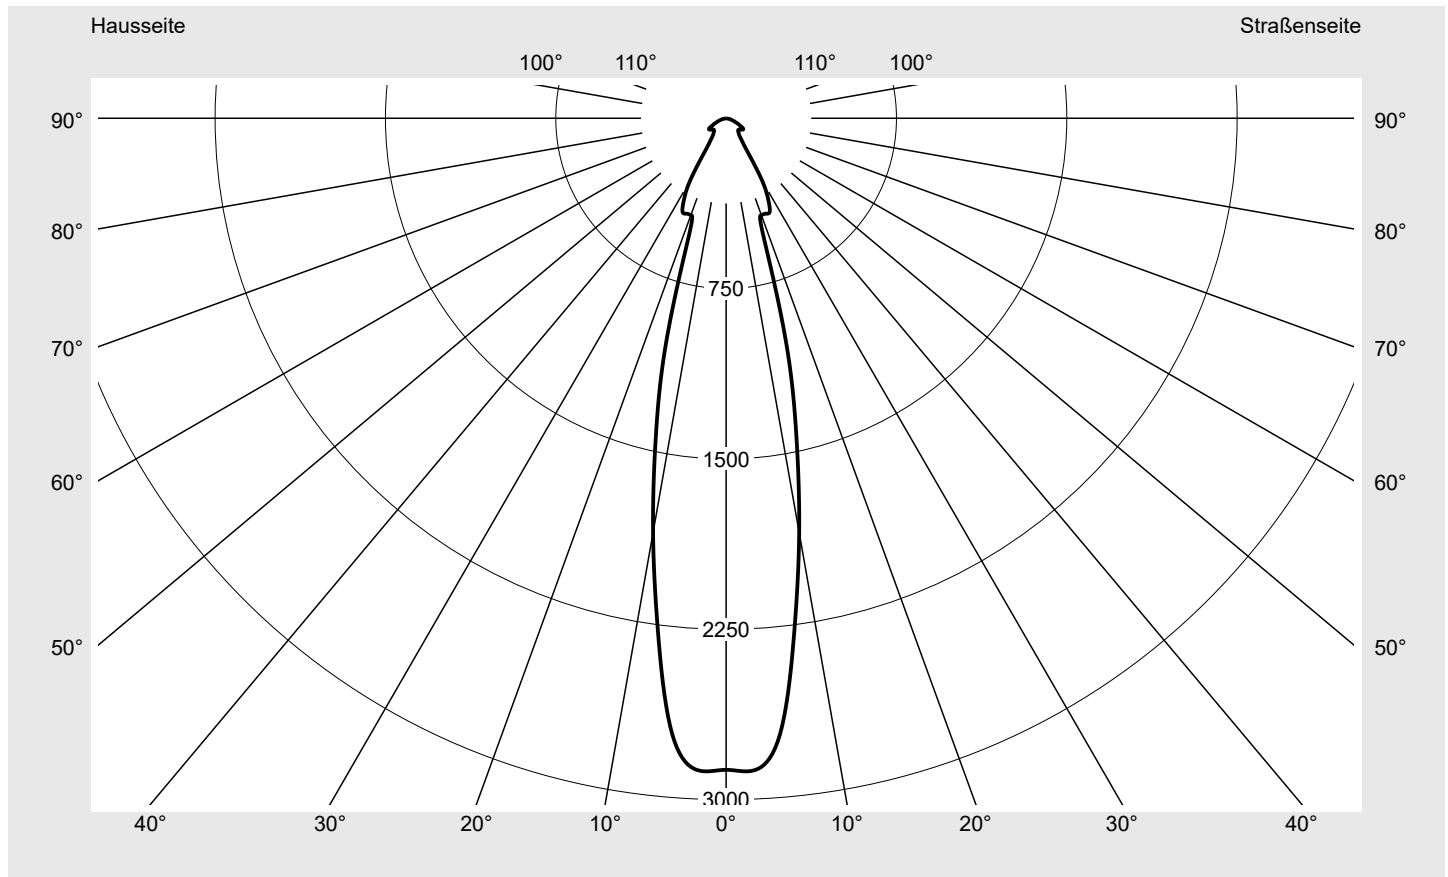

Lichttechnischer Prüfbefund

Familie
Floodlight FL21 mini

Bestell-Nr.: 5XA7771D4B1A
EAN: 4058352653548

LP-Nummer
59238_67

Ausführung	Tragbügel
Optik	symmetrisch strahlend RS12
Abdeckung	Einscheibensicherheitsglas (ESG)
Bestückung	LED 4000 K CRI ≥ 70
Betriebsgerät	EVG SITECO iQ
Bemessungswerte	Nettolichtstrom = 18810 lm Systemleistung = 143.0 W Lichtausbeute = 131.5 lm/W

Seriendokumentation
26.08.2022

siteco

Lichtstärke in cd/klm

C180-0

Imax: 2873 cd/klm

Leuchtenbetriebswirkungsgrade

Eta	100.0%
Eta 0° - 90°	100.0%
Eta 90° - 180°	0.0%

Lichtstärkeklasse nach EN13201-2

Klasse:	G6
Imax 70°	36.4
Imax 80°	9.1
Imax 90°	0.0
Imax >90°	0.0
Imax >95°	0.0

Messbedingungen

DIN EN 13032 und DIN 5032

Lichttechnischer Prüfbefund

Familie Floodlight FL21 mini	Bestell-Nr.: 5XA7771D4B1A EAN: 4058352653548	LP-Nummer 59238_67
--	---	-------------------------------------

Kegelmantelkurven in cd/klm KMK 2.5° KMK 0° siteco

Lichttechnischer Prüfbefund

Familie Floodlight FL21 mini	Bestell-Nr.: 5XA7771D4B1A EAN: 4058352653548	LP-Nummer 59238_67
--	---	------------------------------