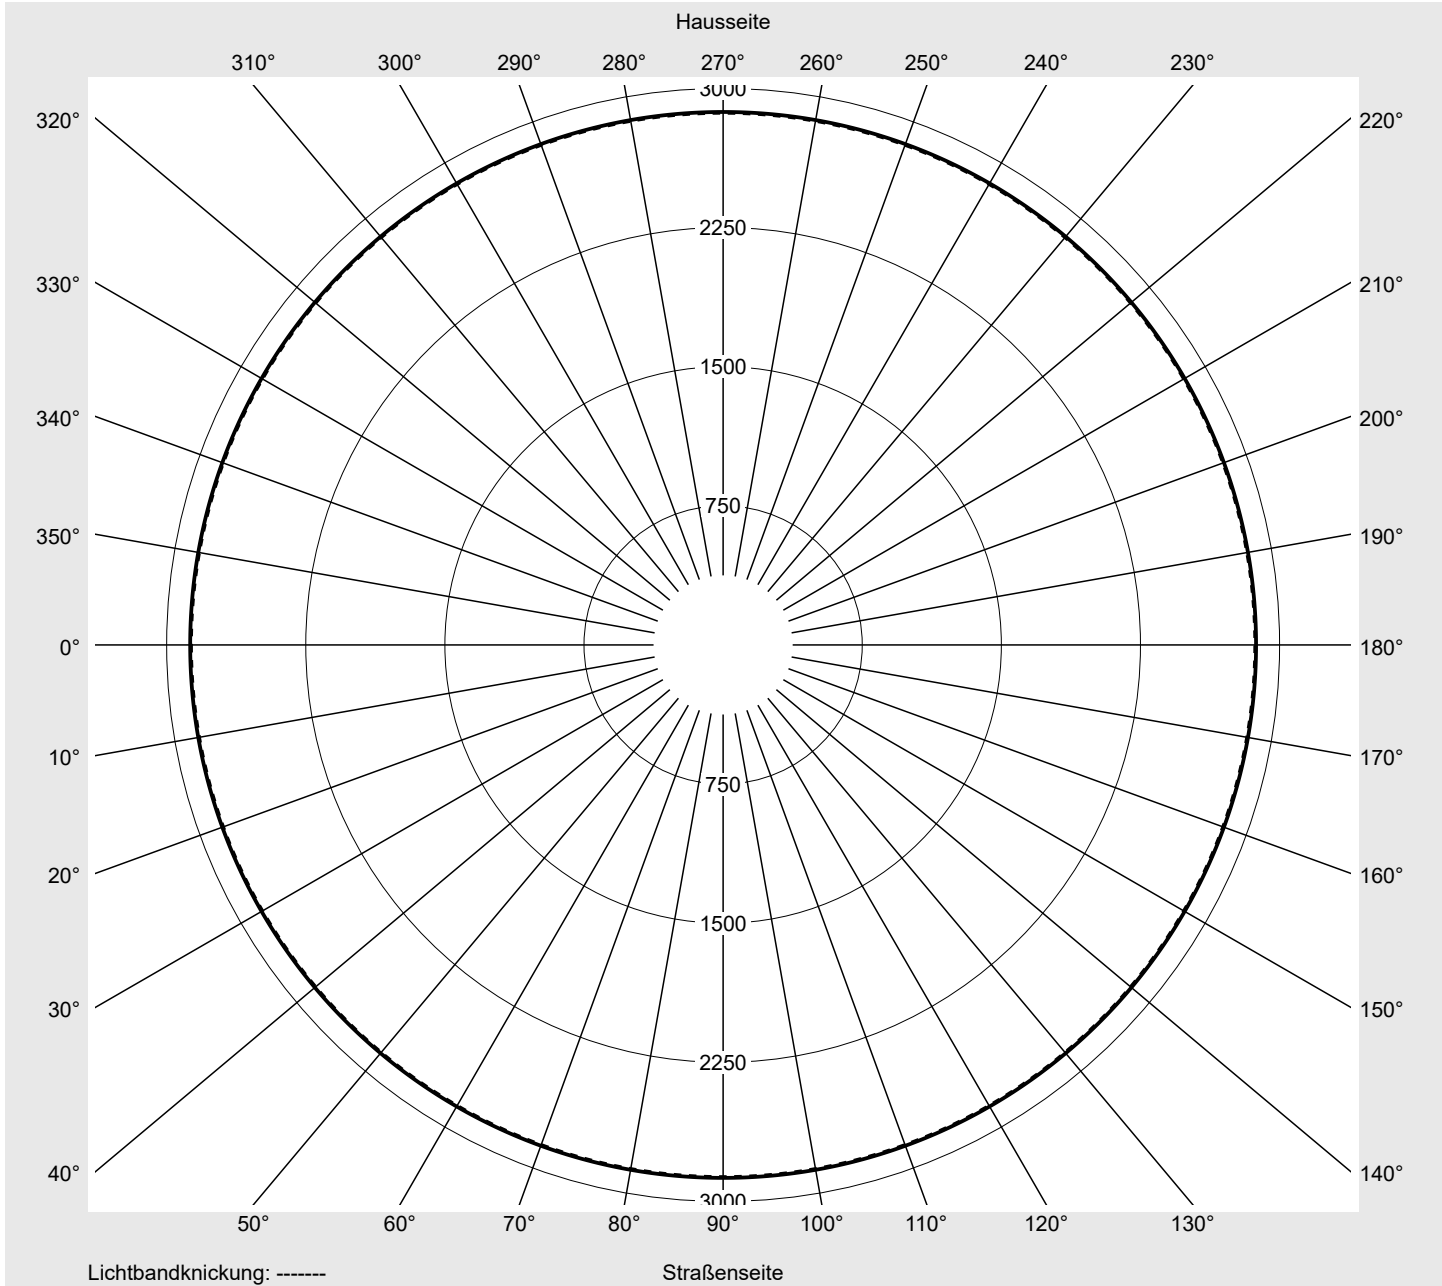

Lichttechnischer Prüfbefund

Familie Floodlight FL21 mini	Bestell-Nr.: 5XA7771D4B1A EAN: 4058352653548	LP-Nummer 59238_67

Kegelmantelkurven in cd/klm KMK 2.5° ☐ KMK 0° ☐ siteco

Lichttechnischer Prüfbefund

Familie Floodlight FL21 mini	Bestell-Nr.: 5XA7771D4B1A EAN: 4058352653548	LP-Nummer 59238_67

Wertetabelle Lichtstärkemessung	Maximale Lichtstärke	siteco

C- Ebenen	0°	Phi-Zone	Summe Phi-Zone
γ	Lichtstärke in cd/klm	Lichtstrom in lm/klm	
0,0°	2868.8	4.3	4.3
2,5°	2873.2	34.4	38.6
5,0°	2722.5	65.0	103.7
7,5°	2292.0	82.0	185.7
10,0°	1852.6	88.2	273.9
12,5°	1427.9	84.7	358.6
15,0°	1018.5	72.3	430.9
17,5°	552.2	45.5	476.4
20,0°	453.7	42.5	518.9
22,5°	454.7	47.7	566.6
25,0°	454.2	52.6	619.2
27,5°	400.1	50.6	669.9
30,0°	317.0	43.5	713.3
32,5°	178.5	26.3	739.6
35,0°	121.9	19.2	758.8
37,5°	96.3	16.1	774.9
40,0°	86.4	15.2	790.1
42,5°	78.8	14.6	804.7
45,0°	75.0	14.5	819.2
47,5°	74.2	15.0	834.2
50,0°	76.8	16.1	850.4
52,5°	82.1	17.9	868.2
55,0°	87.5	19.7	887.9
57,5°	89.5	20.7	908.6
60,0°	83.0	19.7	928.3
62,5°	67.2	16.3	944.6
65,0°	57.1	14.2	958.8
67,5°	43.9	11.1	969.9
70,0°	36.4	9.4	979.3
72,5°	27.1	7.1	986.4
75,0°	21.2	5.6	992.0
77,5°	13.7	3.7	995.6
80,0°	9.1	2.5	998.1
82,5°	4.7	1.3	999.4
85,0°	1.8	0.5	999.9
87,5°	0.5	0.1	1000.0
90,0°	0.0	0.0	1000.0