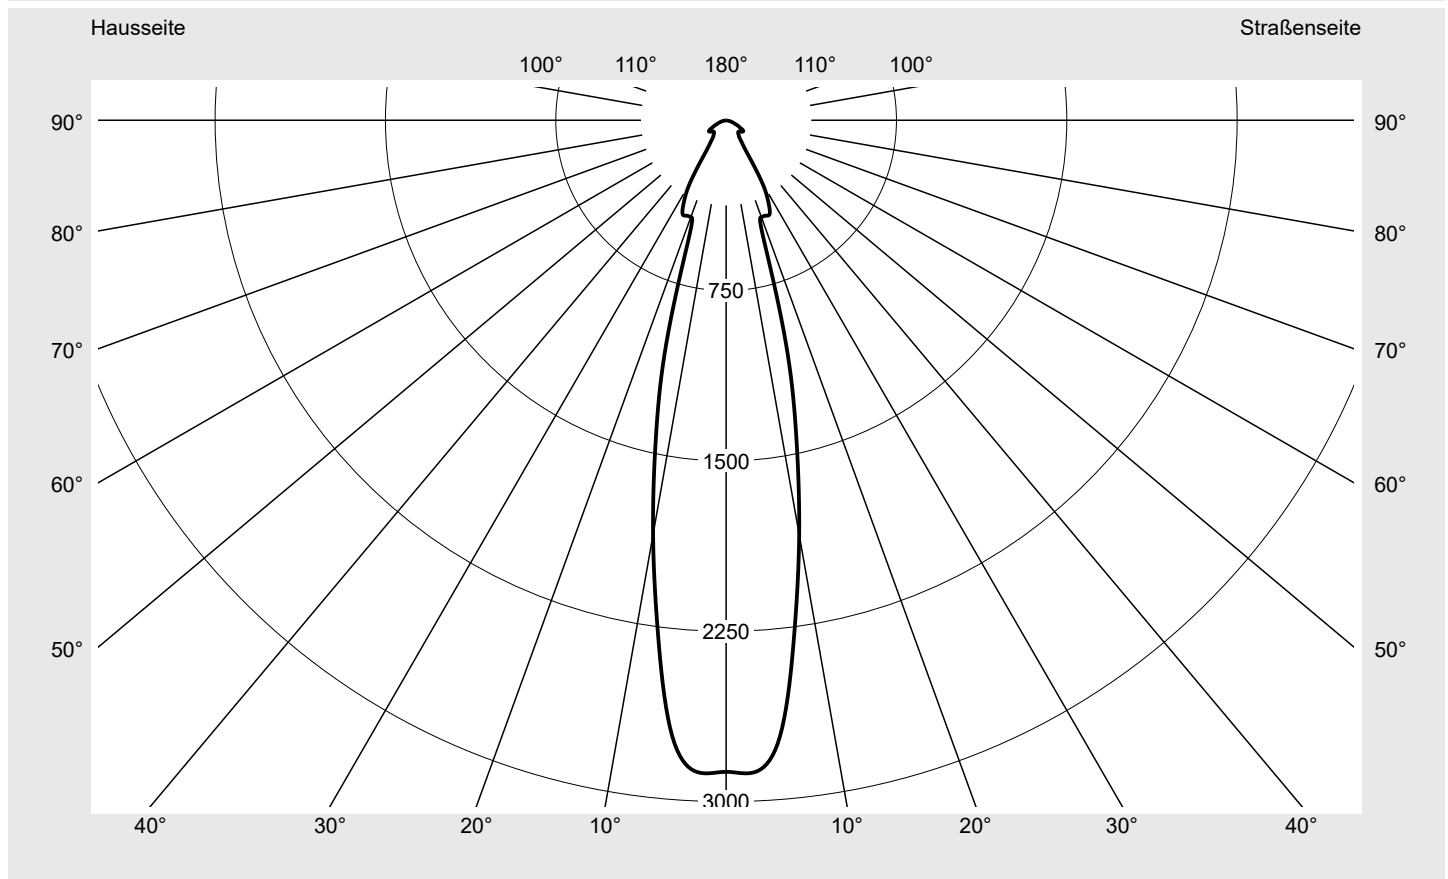

Lichttechnischer Prüfbefund

Familie
Floodlight FL21 mini

Bestell-Nr.: 5XA7771D4B1A
EAN: 4058352653548

LP-Nummer
59238_67

Ausführung	Tragbügel
Optik	direkt, symmetrisch elliptisch strahlend R120004
Abdeckung	Einscheibensicherheitsglas (ESG)
Bestückung	LED 4000 K CRI ≥ 70
Betriebsgerät	EVG SITECO iQ
Bemessungswerte	Nettolichtstrom = 18810 lm Systemleistung = 143.0 W Lichtausbeute = 131.5 lm/W

Seriendokumentation
26.08.2022

siteco

Lichtstärke in cd/klm

C180-0

Imax: 2873 cd/klm

Leuchtenbetriebswirkungsgrade

Eta	100.0%
Eta 0° - 90°	100.0%
Eta 90° - 180°	0.0%

Lichtstärkeklasse nach EN13201-2

Klasse:	G6
Imax 70°	36.4
Imax 80°	9.1
Imax 90°	0.0
Imax >90°	0.0
Imax >95°	0.0

Messbedingungen

DIN EN 13032 und DIN 5032

Lichttechnischer Prüfbefund

Familie
Floodlight FL21 mini

Bestell-Nr.: 5XA7771D4B1A
EAN: 4058352653548

LP-Nummer
59238_67

Kegelmantelkurven in cd/klm KMK 2.5° KMK 0° siteco

Lichttechnischer Prüfbefund

Familie Floodlight FL21 mini	Bestell-Nr.: 5XA7771D4B1A EAN: 4058352653548	LP-Nummer 59238_67
--	---	------------------------------