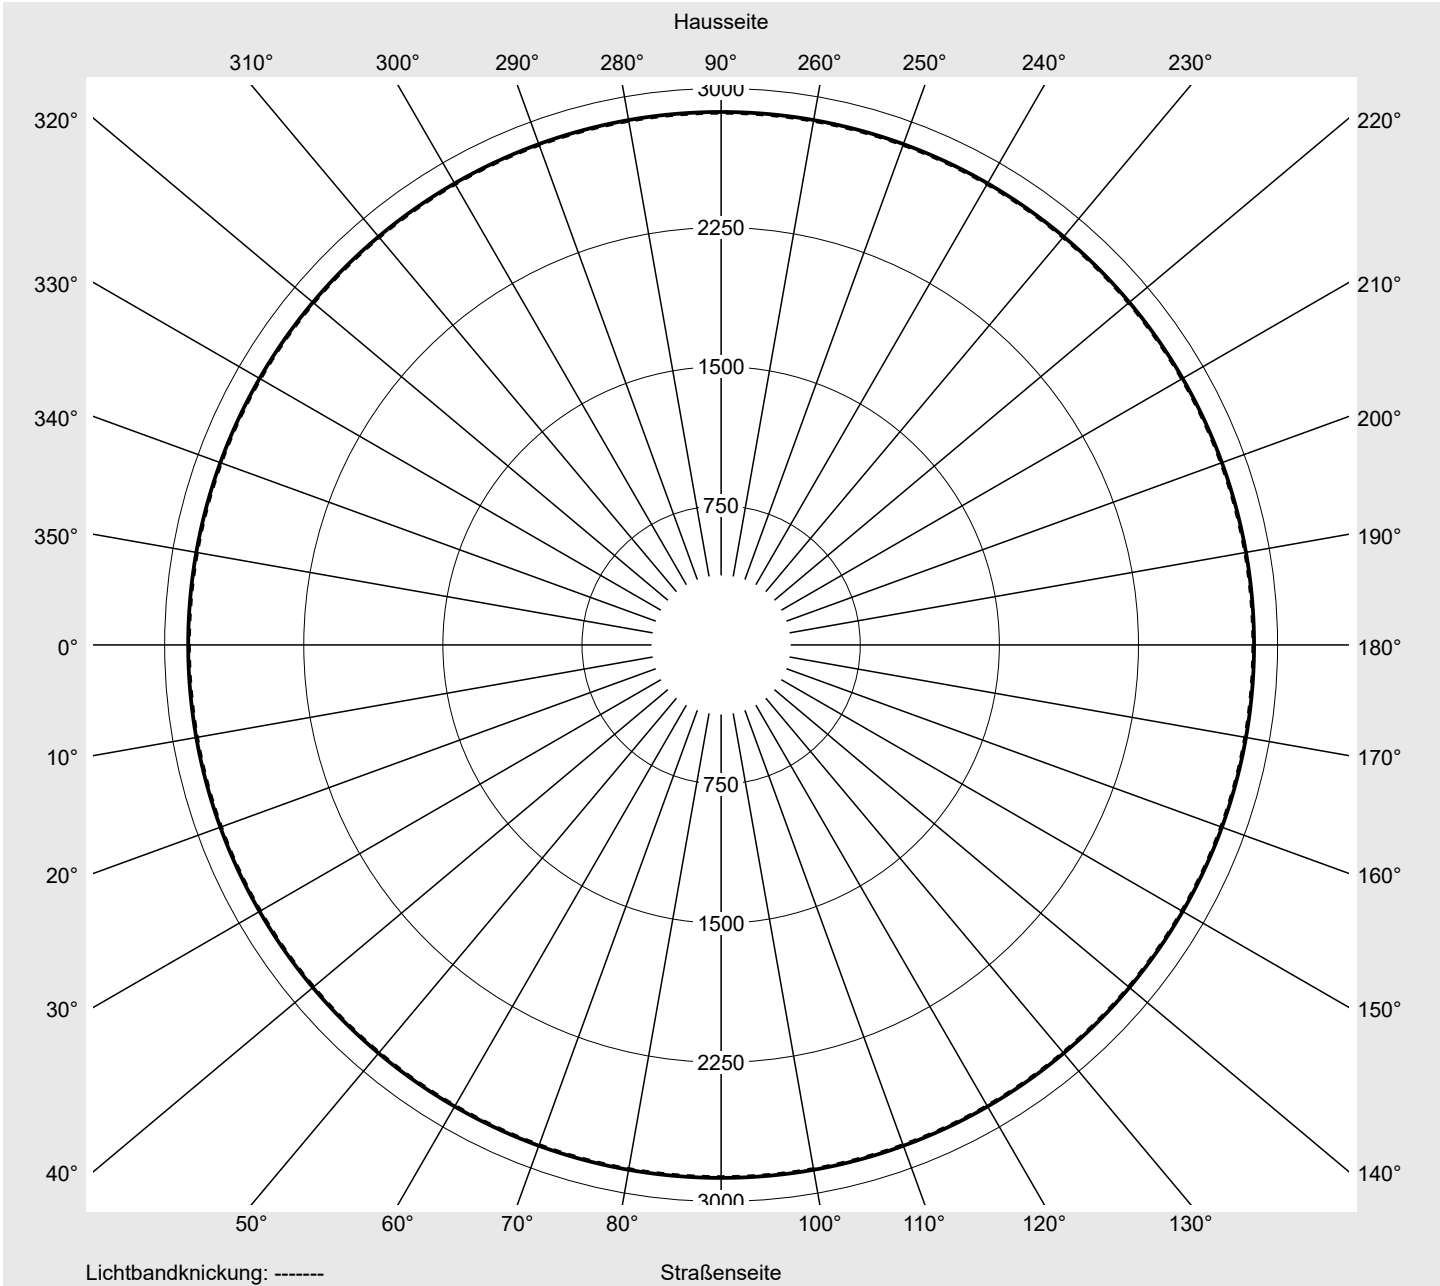

Lichttechnischer Prüfbefund

Familie
Floodlight FL21 mini

Bestell-Nr.: 5XA7771D4B1A
EAN: 4058352653548

LP-Nummer
59238_67

Ausführung	Tragbügel
Optik	direkt, symmetrisch elliptisch strahlend R120004
Abdeckung	Einscheibensicherheitsglas (ESG)
Bestückung	LED 4000 K CRI ≥ 70
Betriebsgerät	EVG SITECO iQ
Bemessungswerte	Nettolichtstrom = 18810 lm Systemleistung = 143.0 W Lichtausbeute = 131.5 lm/W

Seriendokumentation
26.08.2022

siteco

Lichtstärke in cd/klm

C180-0

Imax: 2873 cd/klm

Leuchtenbetriebswirkungsgrade

Eta	100.0%
Eta 0° - 90°	100.0%
Eta 90° - 180°	0.0%

Lichtstärkeklasse nach EN13201-2

Klasse:	G6
Imax 70°	36.4
Imax 80°	9.1
Imax 90°	0.0
Imax >90°	0.0
Imax >95°	0.0

Messbedingungen

DIN EN 13032 und DIN 5032

Lichttechnischer Prüfbefund

Familie
Floodlight FL21 mini

Bestell-Nr.: 5XA7771D4B1A
EAN: 4058352653548

LP-Nummer
59238_67

Kegelmantelkurven in cd/klm KMK 2.5° KMK 0° siteco

Lichttechnischer Prüfbefund

Familie Floodlight FL21 mini	Bestell-Nr.: 5XA7771D4B1A EAN: 4058352653548	LP-Nummer 59238_67
--	---	------------------------------