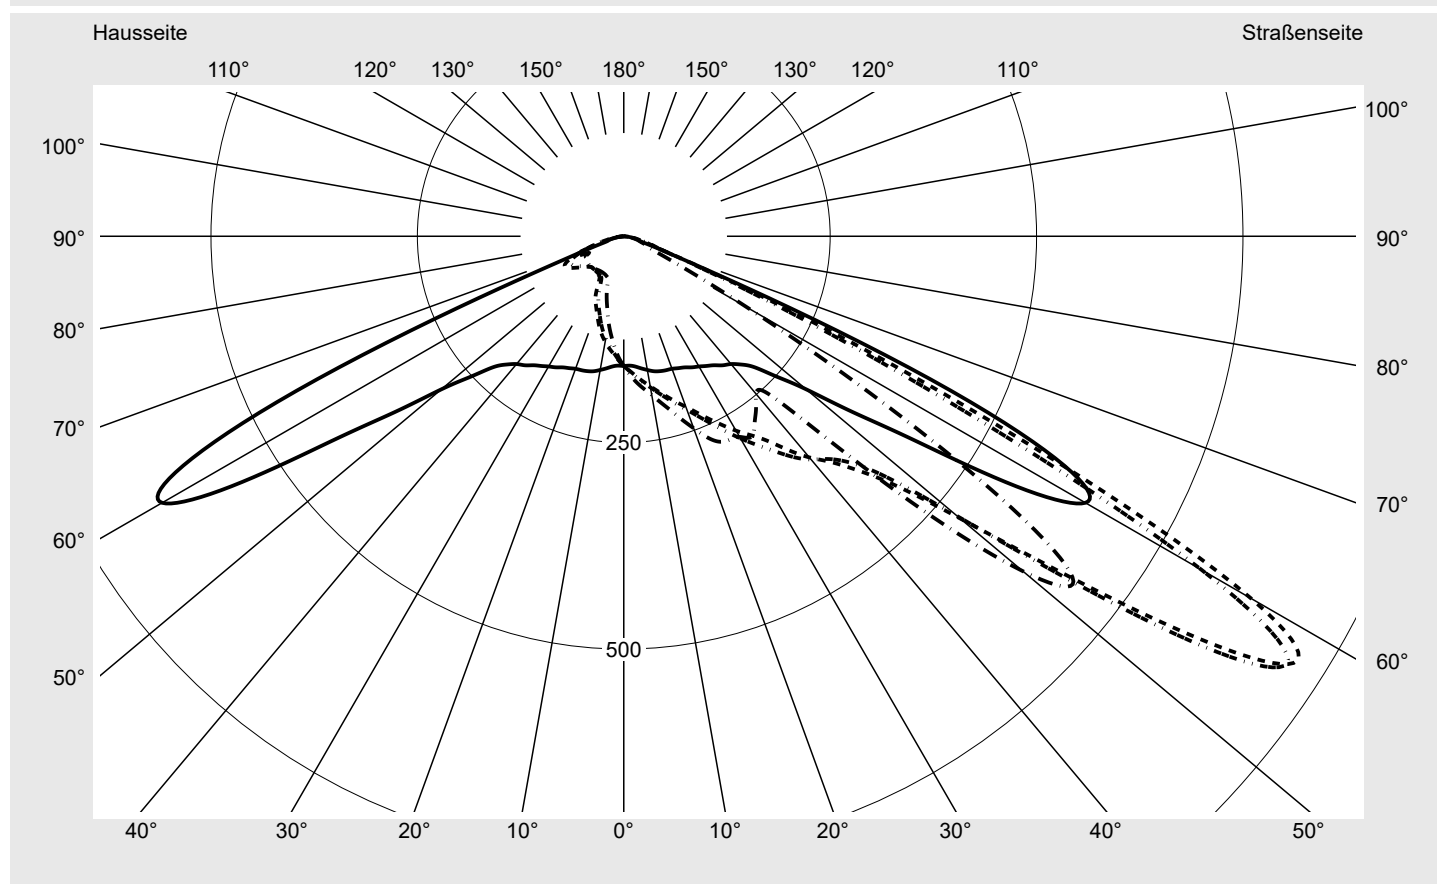

Lichttechnischer Prüfbefund

Familie
Floodlight FL21 mini

Bestell-Nr.: 5XA7772B1A1A
EAN: 4058352653791

LP-Nummer
59304_71

Ausführung Tragbügel
Optik asymmetrisch strahlend PL43
Abdeckung Einscheibensicherheitsglas (ESG)
Bestückung LED 2200 K | CRI ≥ 70
Betriebsgerät EVG SITECO iQ
Bemessungswerte Nettolichtstrom = 5300 lm
Systemleistung = 45.5 W
Lichtausbeute = 116.5 lm/W

Seriendokumentation
26.08.2022

siteco

Lichtstärke in cd/klm

C180-0

C220-40

C225-45

C270-90

Imax: 962 cd/klm

Leuchtenbetriebswirkungsgrade

Eta 100.0%
Eta 0° - 90° 100.0%
Eta 90° - 180° 0.0%

Lichtstärkeklasse nach EN13201-2

Klasse: G6
Imax 70° 58.9
Imax 80° 16.9
Imax 90° 0.0
Imax >90° 0.0
Imax >95° 0.0

Messbedingungen