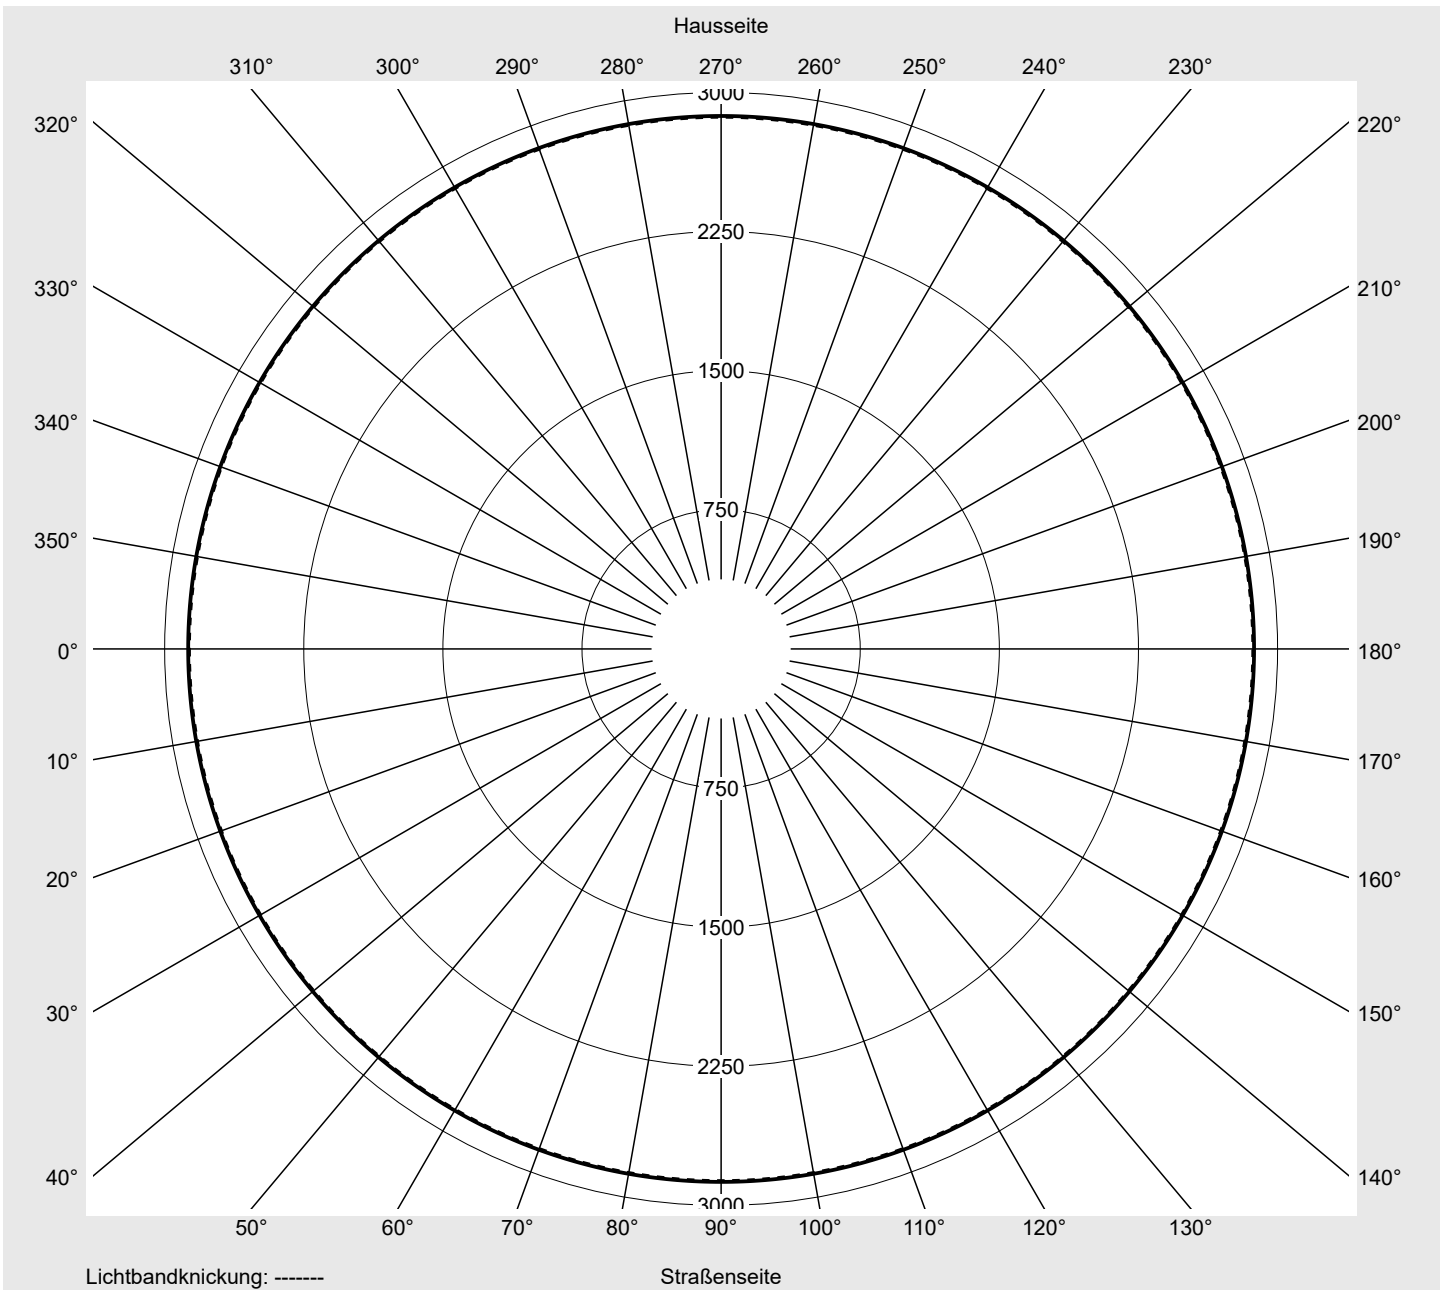

Seriendokumentation
26.08.2022

siteco

Lichtstärke in cd/klm

C180-0

Imax: 2873 cd/klm

Leuchtenbetriebswirkungsgrade

Eta	100.0%
Eta 0° - 90°	100.0%
Eta 90° - 180°	0.0%

Lichtstärkeklasse nach EN13201-2

Klasse:	G6
Imax 70°	36.4
Imax 80°	9.1
Imax 90°	0.0
Imax >90°	0.0
Imax >95°	0.0

Messbedingungen

DIN EN 13032 und DIN 5032

Lichttechnischer Prüfbefund

Familie
Floodlight FL21 mini

Bestell-Nr.: 5XA7772B1B1A
EAN: 4058352653814

LP-Nummer
59238_54

Kegelmantelkurven in cd/klm KMK 2,5° KMK 0° siteco

Lichttechnischer Prüfbefund

Familie Floodlight FL21 mini	Bestell-Nr.: 5XA7772B1B1A EAN: 4058352653814	LP-Nummer 59238_54
--	---	-------------------------------------

Wertetabelle Lichtstärkemessung	Maximale Lichtstärke	siteco
--	-----------------------------	---------------

C- Ebenen	0°	Phi-Zone	Summe Phi-Zone
γ	Lichtstärke in cd/klm	Lichtstrom in lm/klm	
0,0°	2868.8	4.3	4.3
2,5°	2873.2	34.4	38.6
5,0°	2722.5	65.0	103.7
7,5°	2292.0	82.0	185.7
10,0°	1852.6	88.2	273.9
12,5°	1427.9	84.7	358.6
15,0°	1018.5	72.3	430.9
17,5°	552.2	45.5	476.4
20,0°	453.7	42.5	518.9
22,5°	454.7	47.7	566.6
25,0°	454.2	52.6	619.2
27,5°	400.1	50.6	669.9
30,0°	317.0	43.5	713.3
32,5°	178.5	26.3	739.6
35,0°	121.9	19.2	758.8
37,5°	96.3	16.1	774.9
40,0°	86.4	15.2	790.1
42,5°	78.8	14.6	804.7
45,0°	75.0	14.5	819.2
47,5°	74.2	15.0	834.2
50,0°	76.8	16.1	850.4
52,5°	82.1	17.9	868.2
55,0°	87.5	19.7	887.9
57,5°	89.5	20.7	908.6
60,0°	83.0	19.7	928.3
62,5°	67.2	16.3	944.6
65,0°	57.1	14.2	958.8
67,5°	43.9	11.1	969.9
70,0°	36.4	9.4	979.3
72,5°	27.1	7.1	986.4
75,0°	21.2	5.6	992.0
77,5°	13.7	3.7	995.6
80,0°	9.1	2.5	998.1
82,5°	4.7	1.3	999.4
85,0°	1.8	0.5	999.9
87,5°	0.5	0.1	1000.0
90,0°	0.0	0.0	1000.0