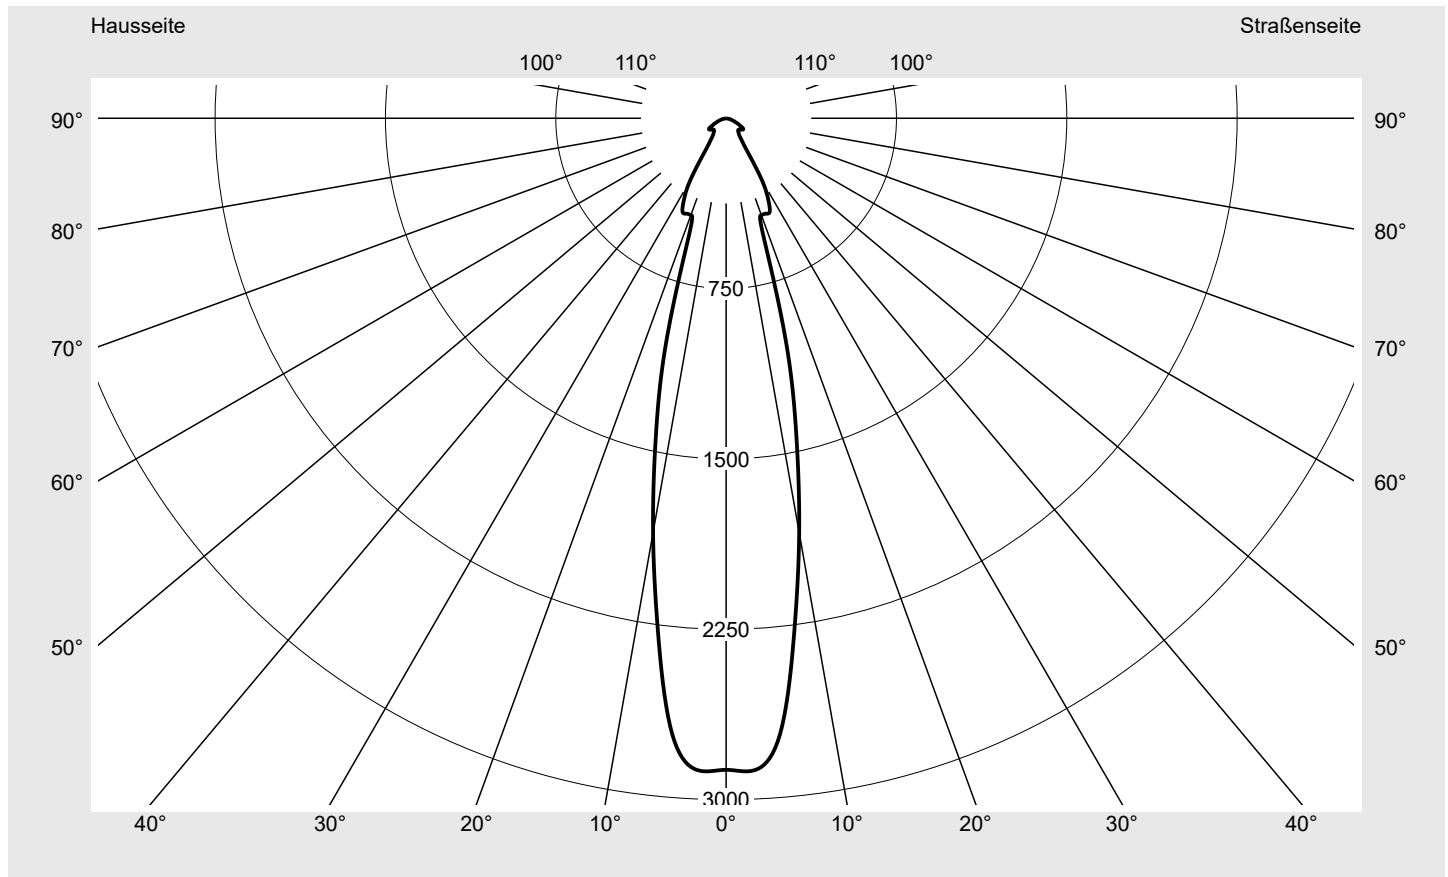

Lichttechnischer Prüfbefund

Familie
Floodlight FL21 mini

Bestell-Nr.: 5XA7772B1B1A
EAN: 4058352653814

LP-Nummer
59238_54

Ausführung Tragbügel
Optik symmetrisch strahlend RS12
Abdeckung Einscheibensicherheitsglas (ESG)
Bestückung LED 2200 K | CRI ≥ 70
Betriebsgerät EVG SITECO iQ
Bemessungswerte Nettolichtstrom = 5230 lm
Systemleistung = 45.5 W
Lichtausbeute = 114.9 lm/W

Seriendokumentation
26.08.2022

siteco

Lichtstärke in cd/klm

C180-0

Imax: 2873 cd/klm

Leuchtenbetriebswirkungsgrade

Eta	100.0%
Eta 0° - 90°	100.0%
Eta 90° - 180°	0.0%

Lichtstärkeklasse nach EN13201-2

Klasse:	G6
Imax 70°	36.4
Imax 80°	9.1
Imax 90°	0.0
Imax >90°	0.0
Imax >95°	0.0

Messbedingungen

DIN EN 13032 und DIN 5032

Lichttechnischer Prüfbefund

Familie
Floodlight FL21 mini

Bestell-Nr.: 5XA7772B1B1A
EAN: 4058352653814

LP-Nummer
59238_54

Kegelmantelkurven in cd/klm KMK 2,5° KMK 0° siteco

Lichttechnischer Prüfbefund

Familie Floodlight FL21 mini	Bestell-Nr.: 5XA7772B1B1A EAN: 4058352653814	LP-Nummer 59238_54
--	---	-------------------------------------