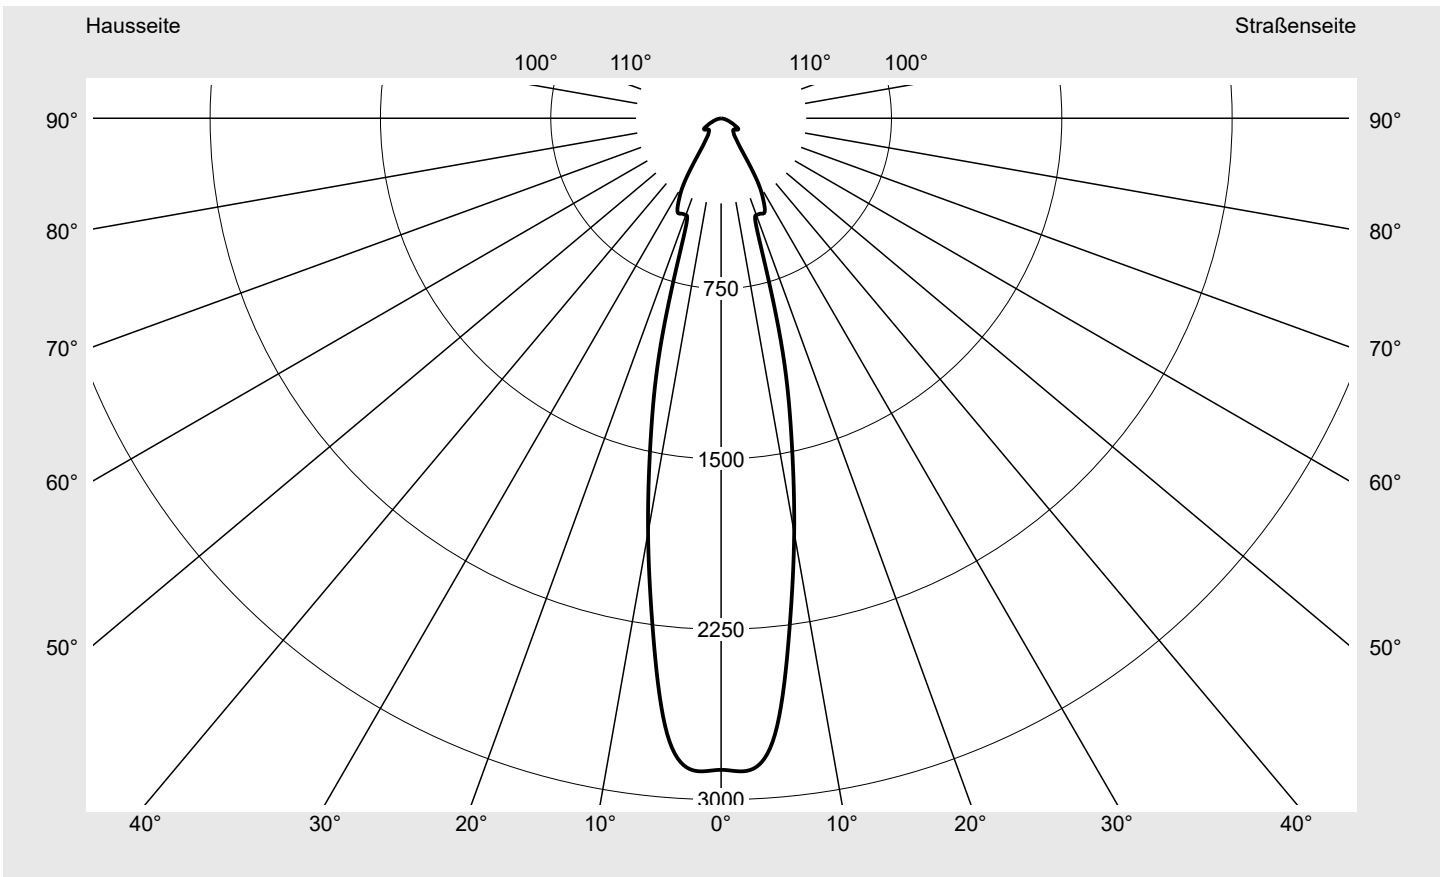

Lichttechnischer Prüfbefund

Familie
Floodlight FL21 mini
Bestell-Nr.: 5XA7772B2B1A
EAN: 4058352653951
LP-Nummer
59238_55

Ausführung	Tragbügel
Optik	symmetrisch strahlend RS12
Abdeckung	Einscheibensicherheitsglas (ESG)
Bestückung	LED 3000 K CRI ≥ 70
Betriebsgerät	EVG SITECO iQ
Bemessungswerte	Nettolichtstrom = 6300 lm Systemleistung = 45.5 W Lichtausbeute = 138.5 lm/W

Seriendokumentation
26.08.2022
siteco
Lichtstärke in cd/klm
C180-0
Imax: 2873 cd/klm

Leuchtenbetriebswirkungsgrade

Eta	100.0%
Eta 0° - 90°	100.0%
Eta 90° - 180°	0.0%

Lichtstärkeklasse nach EN13201-2

Klasse:	G6
Imax 70°	36.4
Imax 80°	9.1
Imax 90°	0.0
Imax >90°	0.0
Imax >95°	0.0

Messbedingungen

DIN EN 13032 und DIN 5032

Lichttechnischer Prüfbefund

Familie
Floodlight FL21 mini

Bestell-Nr.: 5XA7772B2B1A
EAN: 4058352653951

LP-Nummer
59238_55

Kegelmantelkurven in cd/klm KMK 2.5° KMK 0° **siteco**