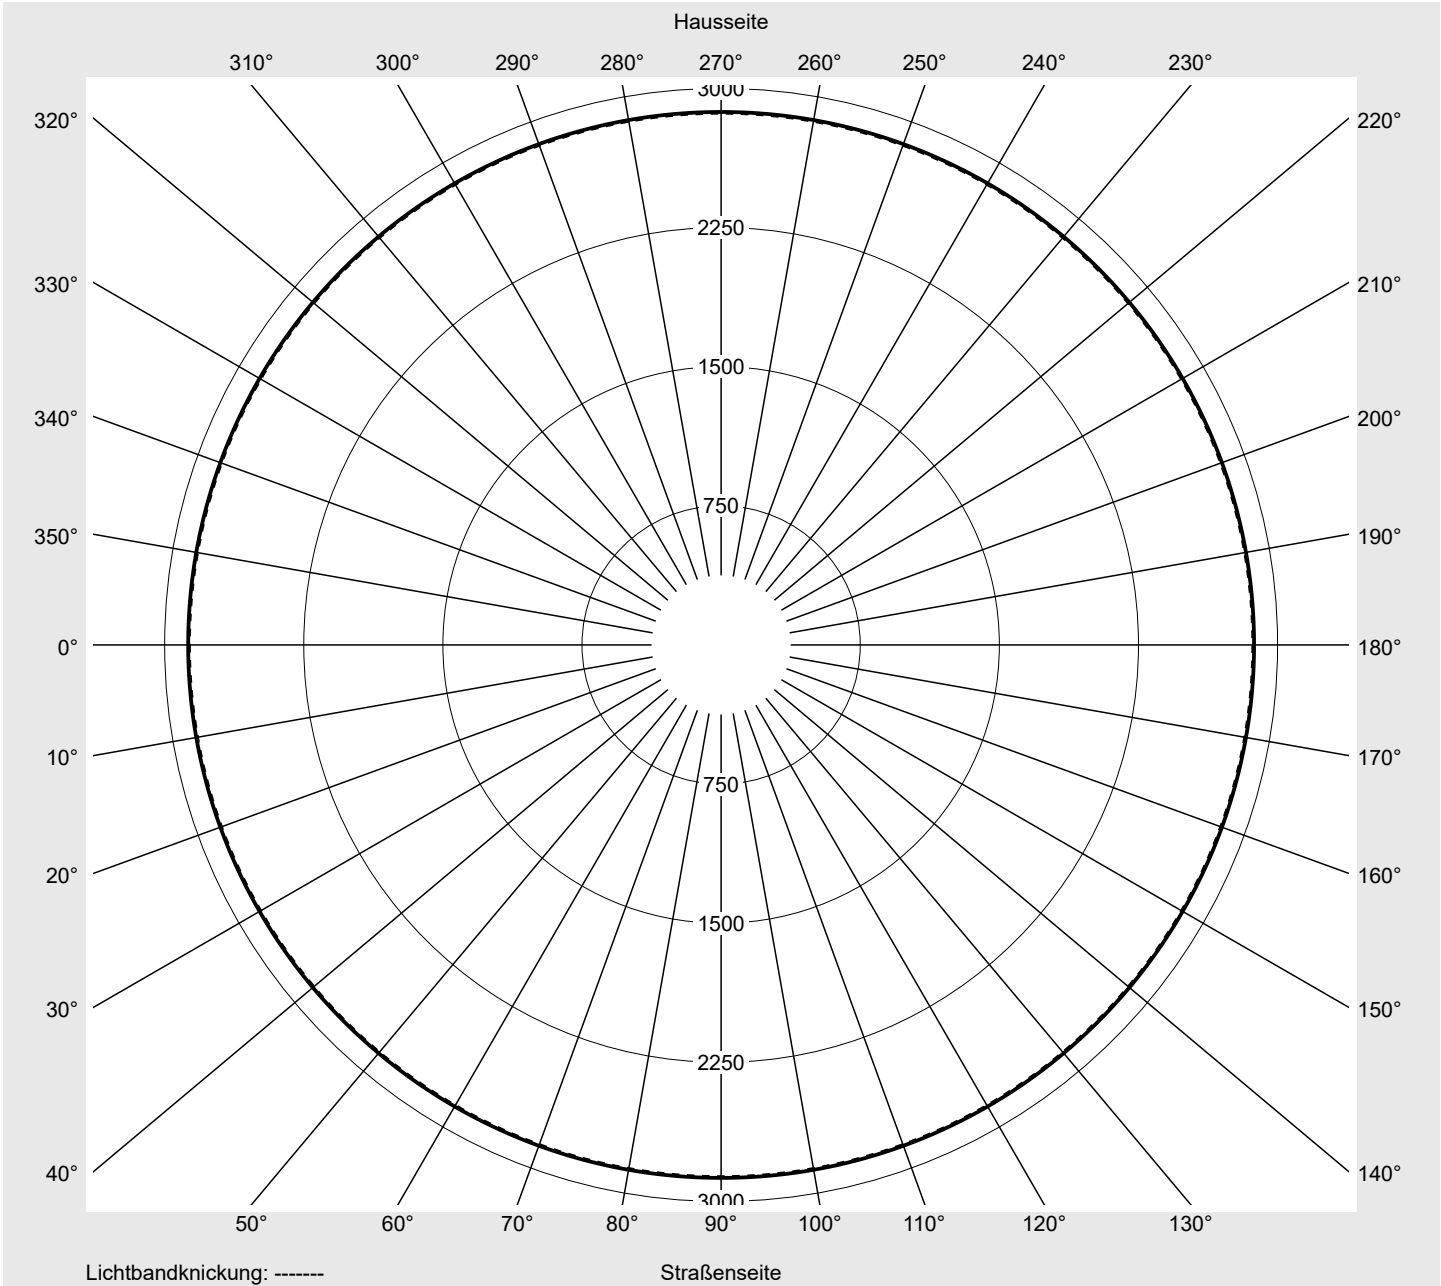

Lichttechnischer Prüfbefund

Familie
Floodlight FL21 mini
Bestell-Nr.: 5XA7772B2B1A
EAN: 4058352653951
LP-Nummer
59238_55

Ausführung	Tragbügel
Optik	symmetrisch strahlend RS12
Abdeckung	Einscheibensicherheitsglas (ESG)
Bestückung	LED 3000 K CRI ≥ 70
Betriebsgerät	EVG SITECO iQ
Bemessungswerte	Nettolichtstrom = 6300 lm Systemleistung = 45.5 W Lichtausbeute = 138.5 lm/W

Seriendokumentation
26.08.2022
siteco
Lichtstärke in cd/klm
C180-0
Imax: 2873 cd/klm

Leuchtenbetriebswirkungsgrade

Eta	100.0%
Eta 0° - 90°	100.0%
Eta 90° - 180°	0.0%

Lichtstärkeklasse nach EN13201-2

Klasse:	G6
Imax 70°	36.4
Imax 80°	9.1
Imax 90°	0.0
Imax >90°	0.0
Imax >95°	0.0

Messbedingungen

DIN EN 13032 und DIN 5032

Lichttechnischer Prüfbefund

Familie
Floodlight FL21 mini

Bestell-Nr.: 5XA7772B2B1A
EAN: 4058352653951

LP-Nummer
59238_55

Kegelmantelkurven in cd/klm KMK 2.5° KMK 0° **siteco**

C- Ebenen	0°	Phi-Zone	Summe Phi-Zone
γ	Lichtstärke in cd/klm	Lichtstrom in lm/klm	
0,0°	2868.8	4.3	4.3
2,5°	2873.2	34.4	38.6
5,0°	2722.5	65.0	103.7
7,5°	2292.0	82.0	185.7
10,0°	1852.6	88.2	273.9
12,5°	1427.9	84.7	358.6
15,0°	1018.5	72.3	430.9
17,5°	552.2	45.5	476.4
20,0°	453.7	42.5	518.9
22,5°	454.7	47.7	566.6
25,0°	454.2	52.6	619.2
27,5°	400.1	50.6	669.9
30,0°	317.0	43.5	713.3
32,5°	178.5	26.3	739.6
35,0°	121.9	19.2	758.8
37,5°	96.3	16.1	774.9
40,0°	86.4	15.2	790.1
42,5°	78.8	14.6	804.7
45,0°	75.0	14.5	819.2
47,5°	74.2	15.0	834.2
50,0°	76.8	16.1	850.4
52,5°	82.1	17.9	868.2
55,0°	87.5	19.7	887.9
57,5°	89.5	20.7	908.6
60,0°	83.0	19.7	928.3
62,5°	67.2	16.3	944.6
65,0°	57.1	14.2	958.8
67,5°	43.9	11.1	969.9
70,0°	36.4	9.4	979.3
72,5°	27.1	7.1	986.4
75,0°	21.2	5.6	992.0
77,5°	13.7	3.7	995.6
80,0°	9.1	2.5	998.1
82,5°	4.7	1.3	999.4
85,0°	1.8	0.5	999.9
87,5°	0.5	0.1	1000.0
90,0°	0.0	0.0	1000.0