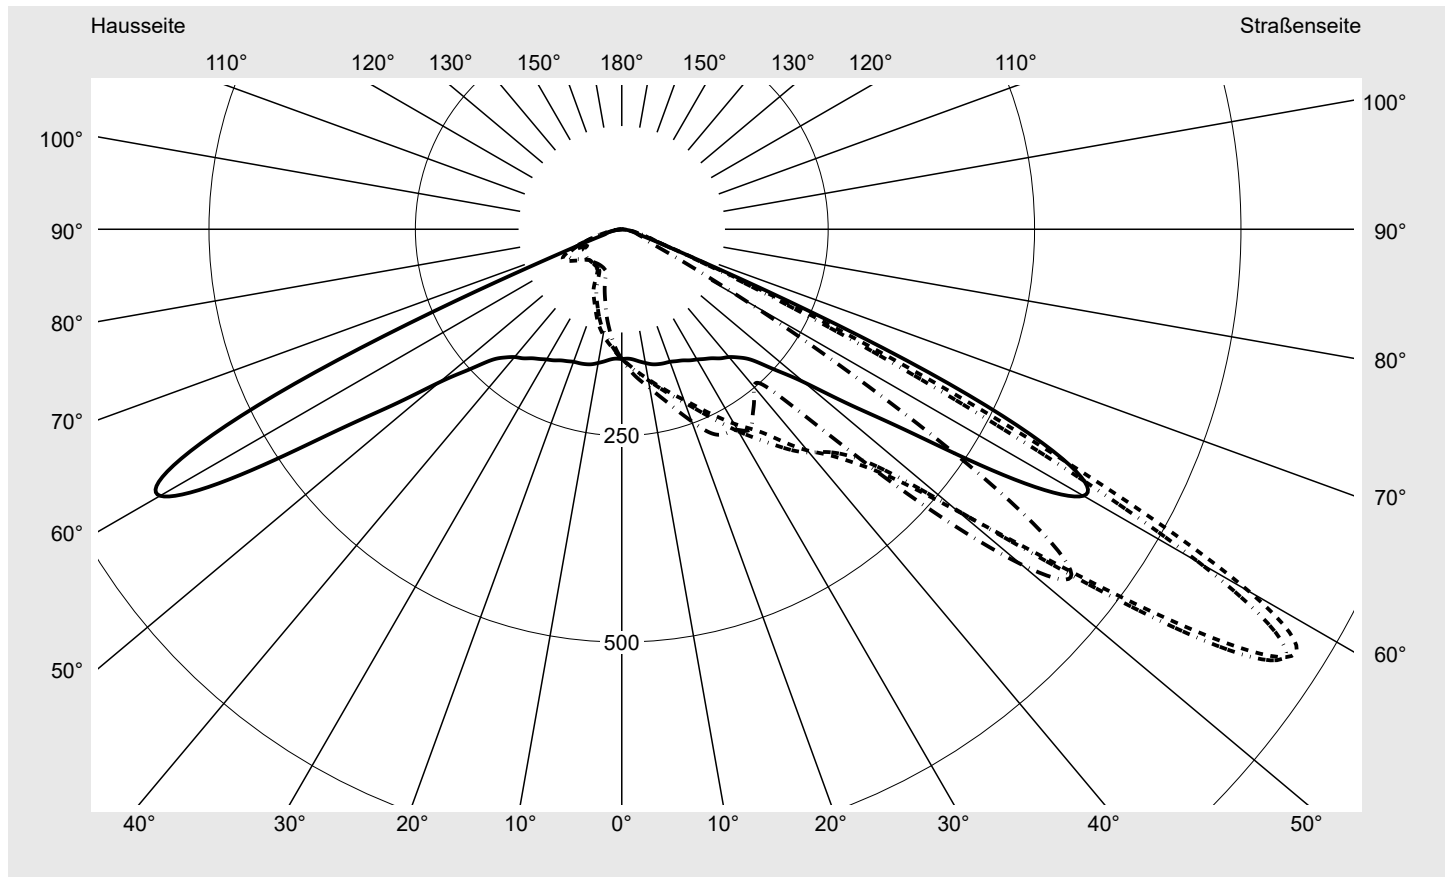

Lichttechnischer Prüfbefund

Familie
Floodlight FL21 mini

Bestell-Nr.: 5XA7772B3A1A
EAN: 4058352654217

LP-Nummer
59304_74

Ausführung Tragbügel
Optik asymmetrisch strahlend PL43
Abdeckung Einscheibensicherheitsglas (ESG)
Bestückung LED 3000 K | CRI ≥ 80
Betriebsgerät EVG SITECO iQ
Bemessungswerte Nettolichtstrom = 5510 lm
Systemleistung = 45.5 W
Lichtausbeute = 121.1 lm/W

Seriendokumentation
26.08.2022

siteco

Lichtstärke in cd/klm

C180-0

C220-40

C225-45

C270-90

Imax: 962 cd/klm

Leuchtenbetriebswirkungsgrade

Eta	100.0%
Eta 0° - 90°	100.0%
Eta 90° - 180°	0.0%

Lichtstärkeklasse nach EN13201-2

Klasse:	G6
Imax 70°	58.9
Imax 80°	16.9
Imax 90°	0.0
Imax >90°	0.0
Imax >95°	0.0

Messbedingungen