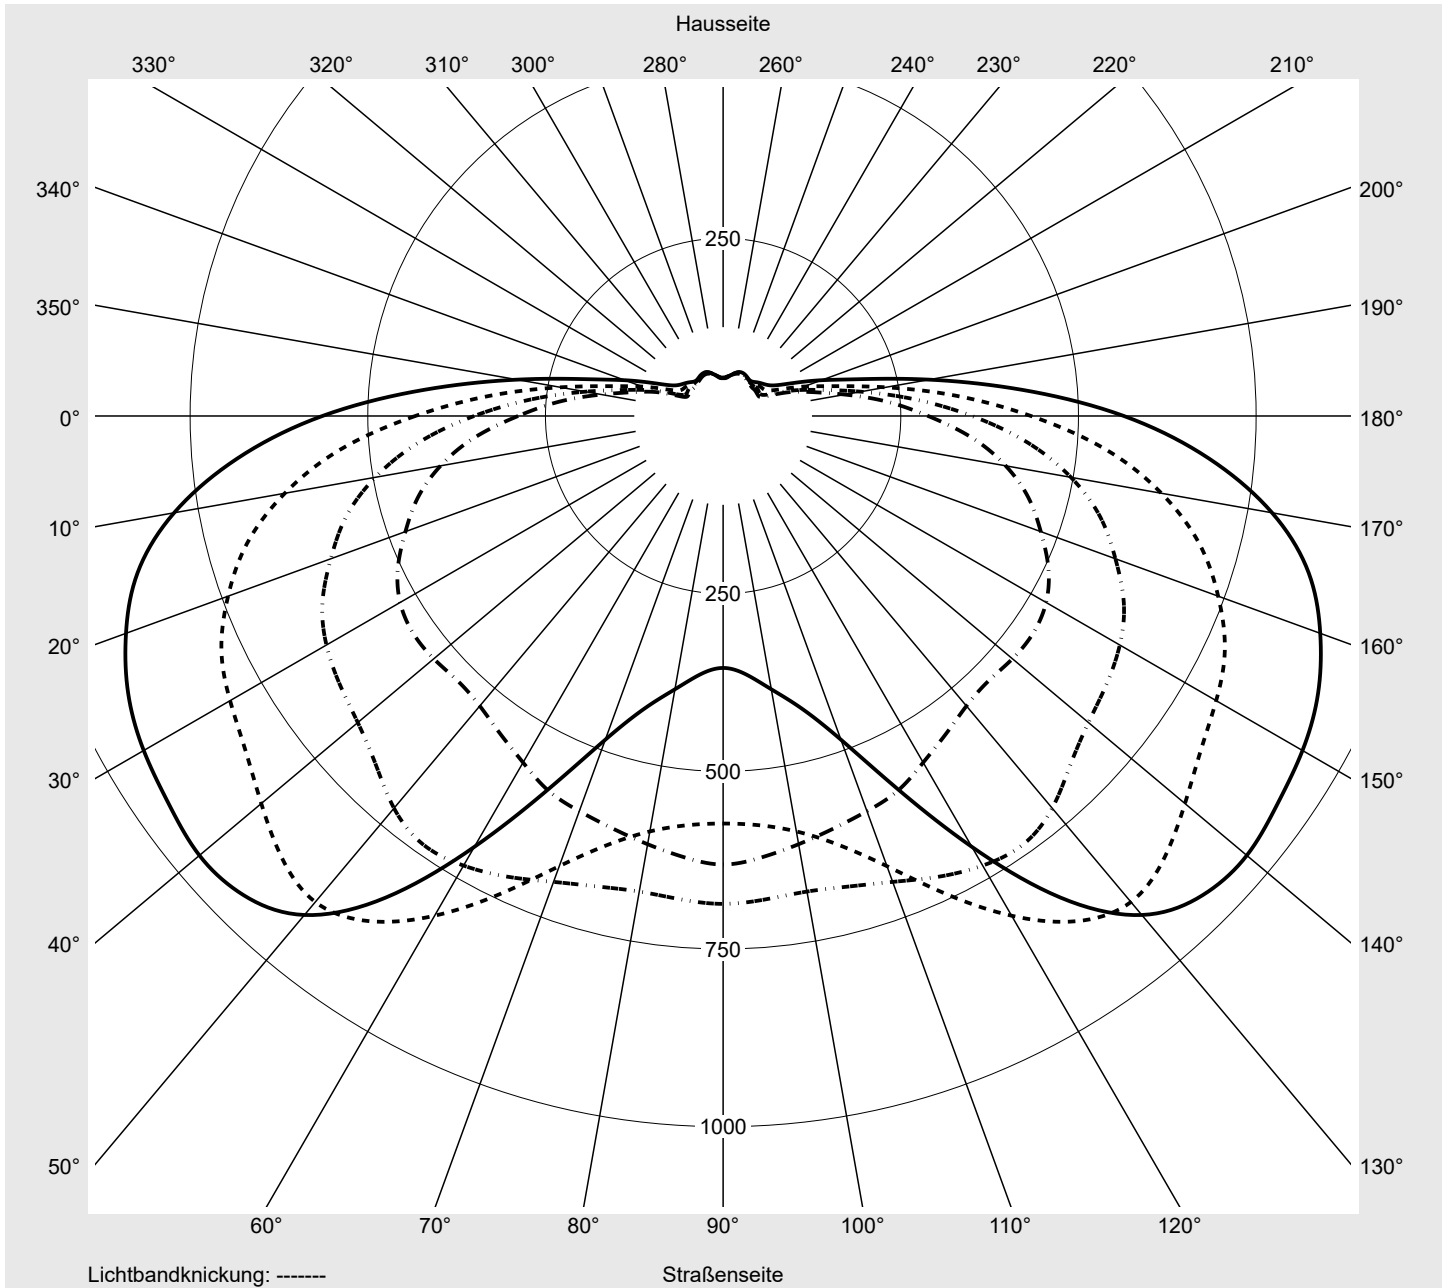

Lichttechnischer Prüfbefund

Familie Floodlight FL21 mini	Bestell-Nr.: 5XA7772B3A1A EAN: 4058352654217	LP-Nummer 59304_74

Kegelmantelkurven in cd/klm   **KMK 57,5°**   **KMK 55°**   **KMK 52,5°**   **KMK 50°**   **siteco**

Lichttechnischer Prüfbefund

Familie Floodlight FL21 mini	Bestell-Nr.: 5XA7772B3A1A EAN: 4058352654217	LP-Nummer 59304_74
Wertetabelle Lichtstärkemessung		Maximale Lichtstärke
		siteco

C- Ebenen	0° 180°	5° 175°	10° 170°	15° 165°	20° 160°	25° 155°	30° 150°	35° 145°	40° 140°	45° 135°	50° 130°	55° 125°	60° 120°
γ	Lichtstärke in cd/klm												
0,0°	157.1	157.1	157.1	157.1	157.1	157.1	157.1	157.1	157.1	157.1	157.1	157.1	157.1
2,5°	156.9	157.8	158.6	159.4	160.2	161.0	161.7	162.4	163.1	163.7	164.4	165.0	165.6
5,0°	158.3	160.3	161.9	163.5	165.0	166.4	167.6	168.8	170.0	171.0	172.1	173.0	174.0
7,5°	161.4	164.1	166.5	168.8	170.8	172.7	174.4	175.8	177.2	178.4	179.5	180.6	181.6
10,0°	164.4	168.1	171.3	174.2	176.8	179.2	181.2	182.9	184.5	185.9	187.2	188.4	189.4
12,5°	167.4	171.9	175.9	179.6	182.7	185.7	188.2	190.5	192.5	194.4	195.9	197.4	198.5
15,0°	169.2	174.7	179.7	184.2	188.1	191.7	195.0	198.2	200.9	203.5	205.4	207.1	208.3
17,5°	170.1	176.8	183.0	188.6	193.4	198.0	202.4	206.5	210.2	213.4	215.9	217.8	219.1
20,0°	170.8	178.9	186.4	193.1	198.9	204.6	210.0	215.2	219.8	223.8	226.6	229.0	230.4
22,5°	172.9	182.4	191.1	199.1	206.0	212.8	219.3	225.5	231.1	236.1	239.6	242.2	243.8
25,0°	175.2	186.7	196.7	206.0	214.3	222.5	230.0	237.3	244.1	250.2	255.0	258.3	259.3
27,5°	179.0	192.2	203.8	214.5	224.8	234.2	242.1	249.6	257.6	265.9	272.7	276.2	277.6
30,0°	182.1	198.0	211.4	223.9	236.8	246.8	255.3	263.0	271.9	282.7	291.6	295.0	295.2
32,5°	186.3	204.6	220.0	233.6	246.8	258.6	268.6	277.2	285.6	299.6	313.0	316.6	314.8
35,0°	190.7	212.2	229.6	244.3	257.6	270.0	281.5	292.9	302.1	317.6	336.0	344.0	332.8
37,5°	197.0	222.6	243.9	261.0	276.5	291.4	305.0	318.1	325.8	337.0	354.4	355.4	337.3
40,0°	202.1	234.4	261.9	285.4	306.6	325.4	340.0	349.0	349.7	353.0	352.8	344.0	326.3
42,5°	210.8	246.5	277.6	303.1	326.1	347.8	364.5	372.2	370.8	365.9	352.1	338.3	320.8
45,0°	224.6	267.6	303.3	332.4	357.2	380.8	398.8	405.5	401.1	387.6	369.4	352.4	336.5
47,5°	252.0	299.0	341.4	375.5	403.1	429.0	447.0	452.6	447.0	431.9	416.5	405.9	403.2
50,0°	288.4	351.5	403.8	444.9	475.7	505.0	524.8	532.6	531.5	527.6	532.6	546.3	563.0
52,5°	350.2	430.3	497.0	549.5	587.4	622.1	644.5	658.5	671.1	691.9	720.5	736.0	730.5
55,0°	433.2	540.5	626.3	693.6	741.3	779.0	801.1	820.5	848.3	878.5	892.7	867.8	812.0
57,5°	563.9	686.2	784.4	853.1	894.2	923.7	941.4	952.1	962.0	953.8	916.6	827.1	700.1
60,0°	645.7	773.4	861.0	921.1	936.8	940.1	941.0	920.1	877.5	808.2	711.0	584.2	450.7
62,5°	601.4	706.1	762.3	796.7	772.7	741.4	711.6	663.9	591.2	503.0	409.0	323.3	249.9
65,0°	409.8	448.6	471.6	480.8	450.9	418.9	389.1	352.4	303.7	251.6	208.1	168.8	130.0
67,5°	142.0	167.5	172.5	173.5	165.4	156.1	148.4	136.4	124.0	107.2	91.4	76.1	61.2
70,0°	49.3	49.2	46.7	47.4	48.3	48.8	50.1	50.4	52.3	51.7	51.7	53.8	51.3
72,5°	24.2	24.8	24.5	24.7	25.7	27.0	28.6	31.5	34.4	37.5	41.5	41.6	39.5
75,0°	19.2	21.9	20.2	19.9	20.5	20.8	21.6	24.6	26.1	26.6	28.4	29.8	29.8
77,5°	16.4	17.9	15.3	14.7	15.2	15.4	16.1	17.2	18.1	18.6	19.1	20.4	20.9
80,0°	12.2	11.0	10.3	9.9	10.2	10.8	10.9	11.8	12.7	13.2	13.0	13.2	14.0
82,5°	6.4	7.0	5.8	5.8	6.1	6.6	7.3	7.3	7.7	8.7	8.4	8.0	8.4
85,0°	2.9	3.0	2.8	2.8	3.1	3.3	3.7	3.6	3.6	3.7	3.7	3.8	3.8
87,5°	1.2	1.2	1.2	1.2	1.2	1.2	1.2	1.2	1.1	1.1	1.0	0.9	0.9
90,0°	0.0	0.0	0.0	0.0	0.0	0.0	0.0	0.0	0.0	0.0	0.0	0.0	0.0