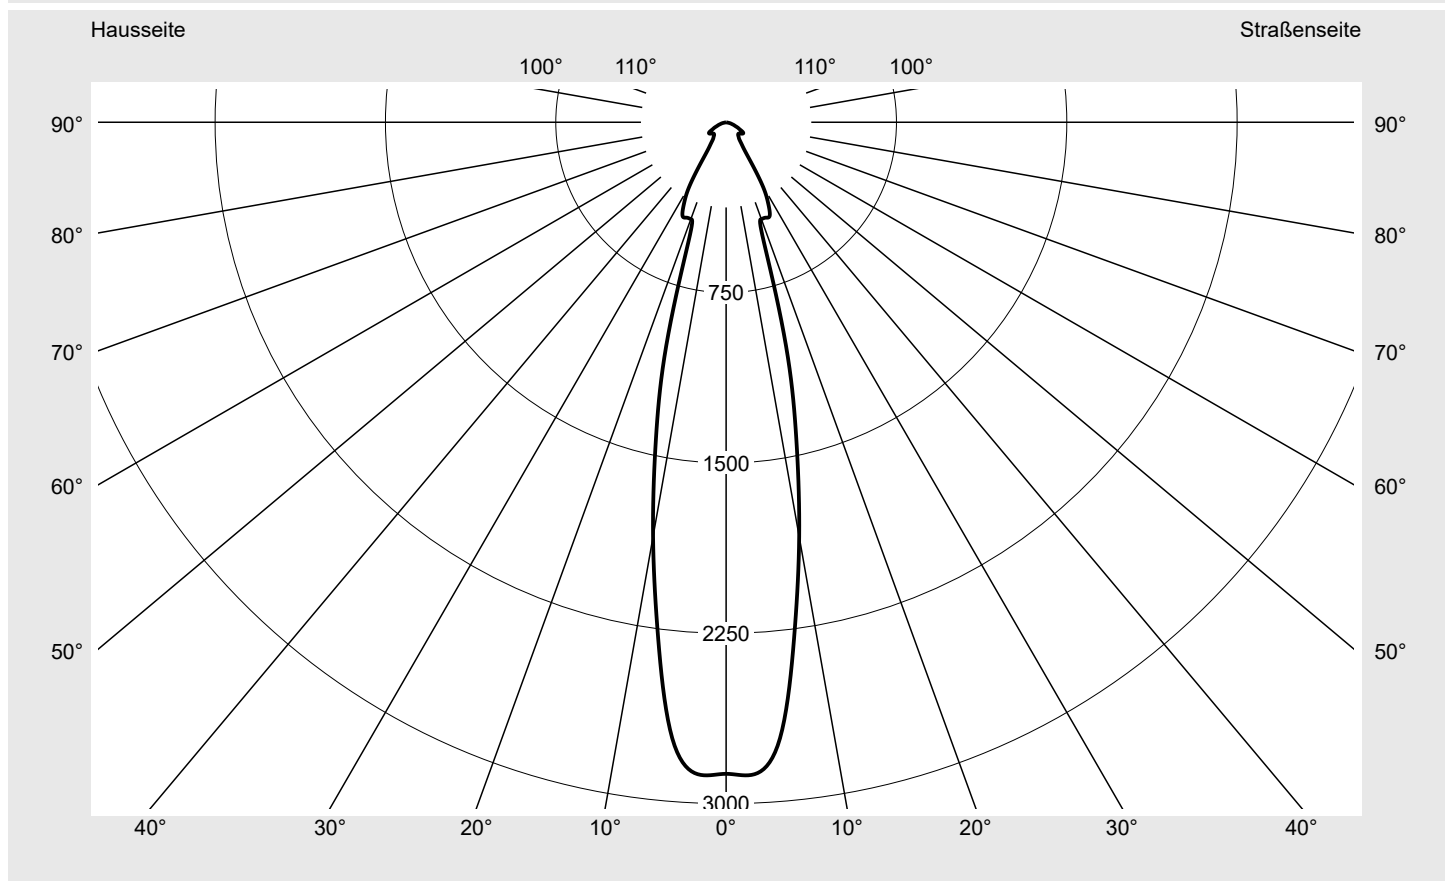

Lichttechnischer Prüfbefund

Familie
Floodlight FL21 mini

Bestell-Nr.: 5XA7772B3B1A
EAN: 4058352654231

LP-Nummer
59238_56

Ausführung	Tragbügel
Optik	symmetrisch strahlend RS12
Abdeckung	Einscheibensicherheitsglas (ESG)
Bestückung	LED 3000 K CRI ≥ 80
Betriebsgerät	EVG SITECO iQ
Bemessungswerte	Nettolichtstrom = 5430 lm Systemleistung = 45.5 W Lichtausbeute = 119.3 lm/W

Seriendokumentation
26.08.2022

siteco

Lichtstärke in cd/klm

C180-0

Imax: 2873 cd/klm

Leuchtenbetriebswirkungsgrade

Eta	100.0%
Eta 0° - 90°	100.0%
Eta 90° - 180°	0.0%

Lichtstärkeklasse nach EN13201-2

Klasse:	G6
Imax 70°	36.4
Imax 80°	9.1
Imax 90°	0.0
Imax >90°	0.0
Imax >95°	0.0

Messbedingungen

DIN EN 13032 und DIN 5032

Lichttechnischer Prüfbefund

Familie
Floodlight FL21 mini

Bestell-Nr.: 5XA7772B3B1A
EAN: 4058352654231

LP-Nummer
59238_56

Kegelmantelkurven in cd/klm KMK 2.5° KMK 0° **siteco**

Lichttechnischer Prüfbefund

Familie Floodlight FL21 mini	Bestell-Nr.: 5XA7772B3B1A EAN: 4058352654231	LP-Nummer 59238_56
----------------------------------------	---------------------------------------------------------------	------------------------------