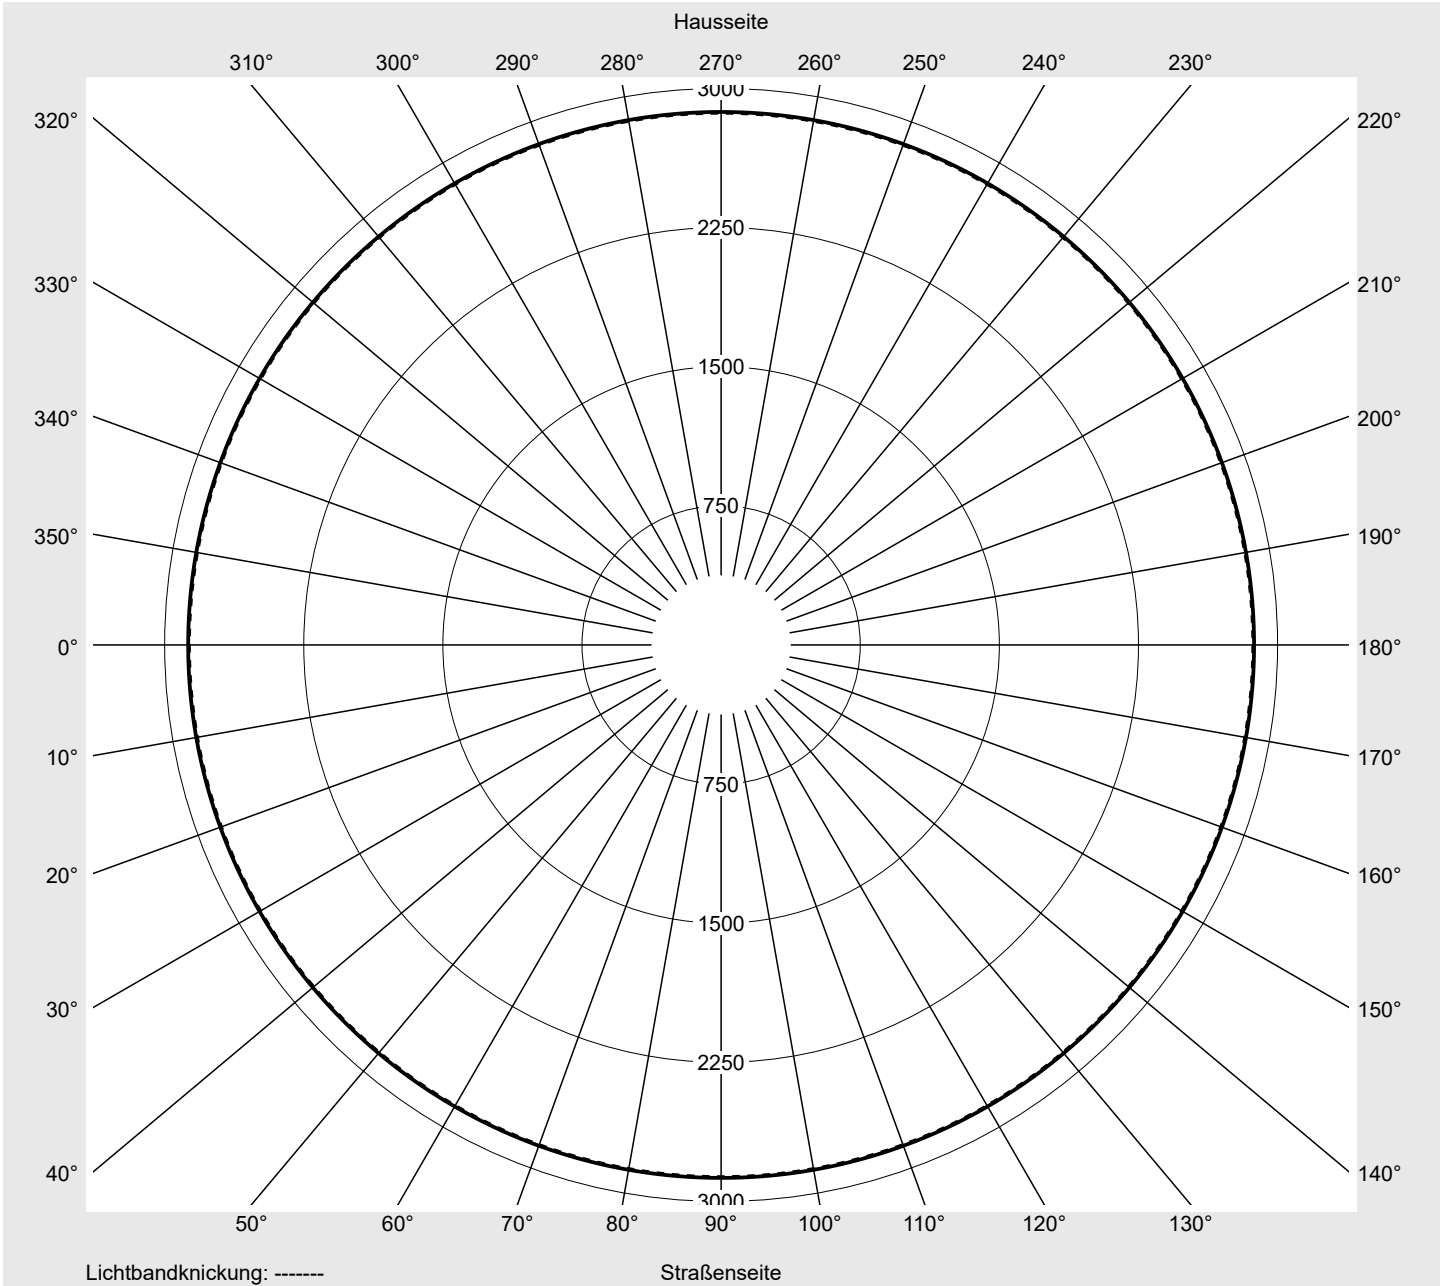

Seriendokumentation
26.08.2022

siteco

Lichtstärke in cd/klm

C180-0

Imax: 2873 cd/klm

Leuchtenbetriebswirkungsgrade

Eta	100.0%
Eta 0° - 90°	100.0%
Eta 90° - 180°	0.0%

Lichtstärkeklasse nach EN13201-2

Klasse:	G6
Imax 70°	36.4
Imax 80°	9.1
Imax 90°	0.0
Imax >90°	0.0
Imax >95°	0.0

Messbedingungen

DIN EN 13032 und DIN 5032

Lichttechnischer Prüfbefund

Familie
Floodlight FL21 mini

Bestell-Nr.: 5XA7772B3B1A
EAN: 4058352654231

LP-Nummer
59238_56

Kegelmantelkurven in cd/klm KMK 2.5° KMK 0° **siteco**

Lichttechnischer Prüfbefund

Familie Floodlight FL21 mini	Bestell-Nr.: 5XA7772B3B1A EAN: 4058352654231	LP-Nummer 59238_56
----------------------------------------	---------------------------------------------------------------	------------------------------

Wertetabelle Lichtstärkemessung	Maximale Lichtstärke	siteco
----------------------------------------	-----------------------------	---------------

C- Ebenen	0°	Phi-Zone	Summe Phi-Zone
γ	Lichtstärke in cd/klm	Lichtstrom in lm/klm	
0,0°	2868.8	4.3	4.3
2,5°	2873.2	34.4	38.6
5,0°	2722.5	65.0	103.7
7,5°	2292.0	82.0	185.7
10,0°	1852.6	88.2	273.9
12,5°	1427.9	84.7	358.6
15,0°	1018.5	72.3	430.9
17,5°	552.2	45.5	476.4
20,0°	453.7	42.5	518.9
22,5°	454.7	47.7	566.6
25,0°	454.2	52.6	619.2
27,5°	400.1	50.6	669.9
30,0°	317.0	43.5	713.3
32,5°	178.5	26.3	739.6
35,0°	121.9	19.2	758.8
37,5°	96.3	16.1	774.9
40,0°	86.4	15.2	790.1
42,5°	78.8	14.6	804.7
45,0°	75.0	14.5	819.2
47,5°	74.2	15.0	834.2
50,0°	76.8	16.1	850.4
52,5°	82.1	17.9	868.2
55,0°	87.5	19.7	887.9
57,5°	89.5	20.7	908.6
60,0°	83.0	19.7	928.3
62,5°	67.2	16.3	944.6
65,0°	57.1	14.2	958.8
67,5°	43.9	11.1	969.9
70,0°	36.4	9.4	979.3
72,5°	27.1	7.1	986.4
75,0°	21.2	5.6	992.0
77,5°	13.7	3.7	995.6
80,0°	9.1	2.5	998.1
82,5°	4.7	1.3	999.4
85,0°	1.8	0.5	999.9
87,5°	0.5	0.1	1000.0
90,0°	0.0	0.0	1000.0