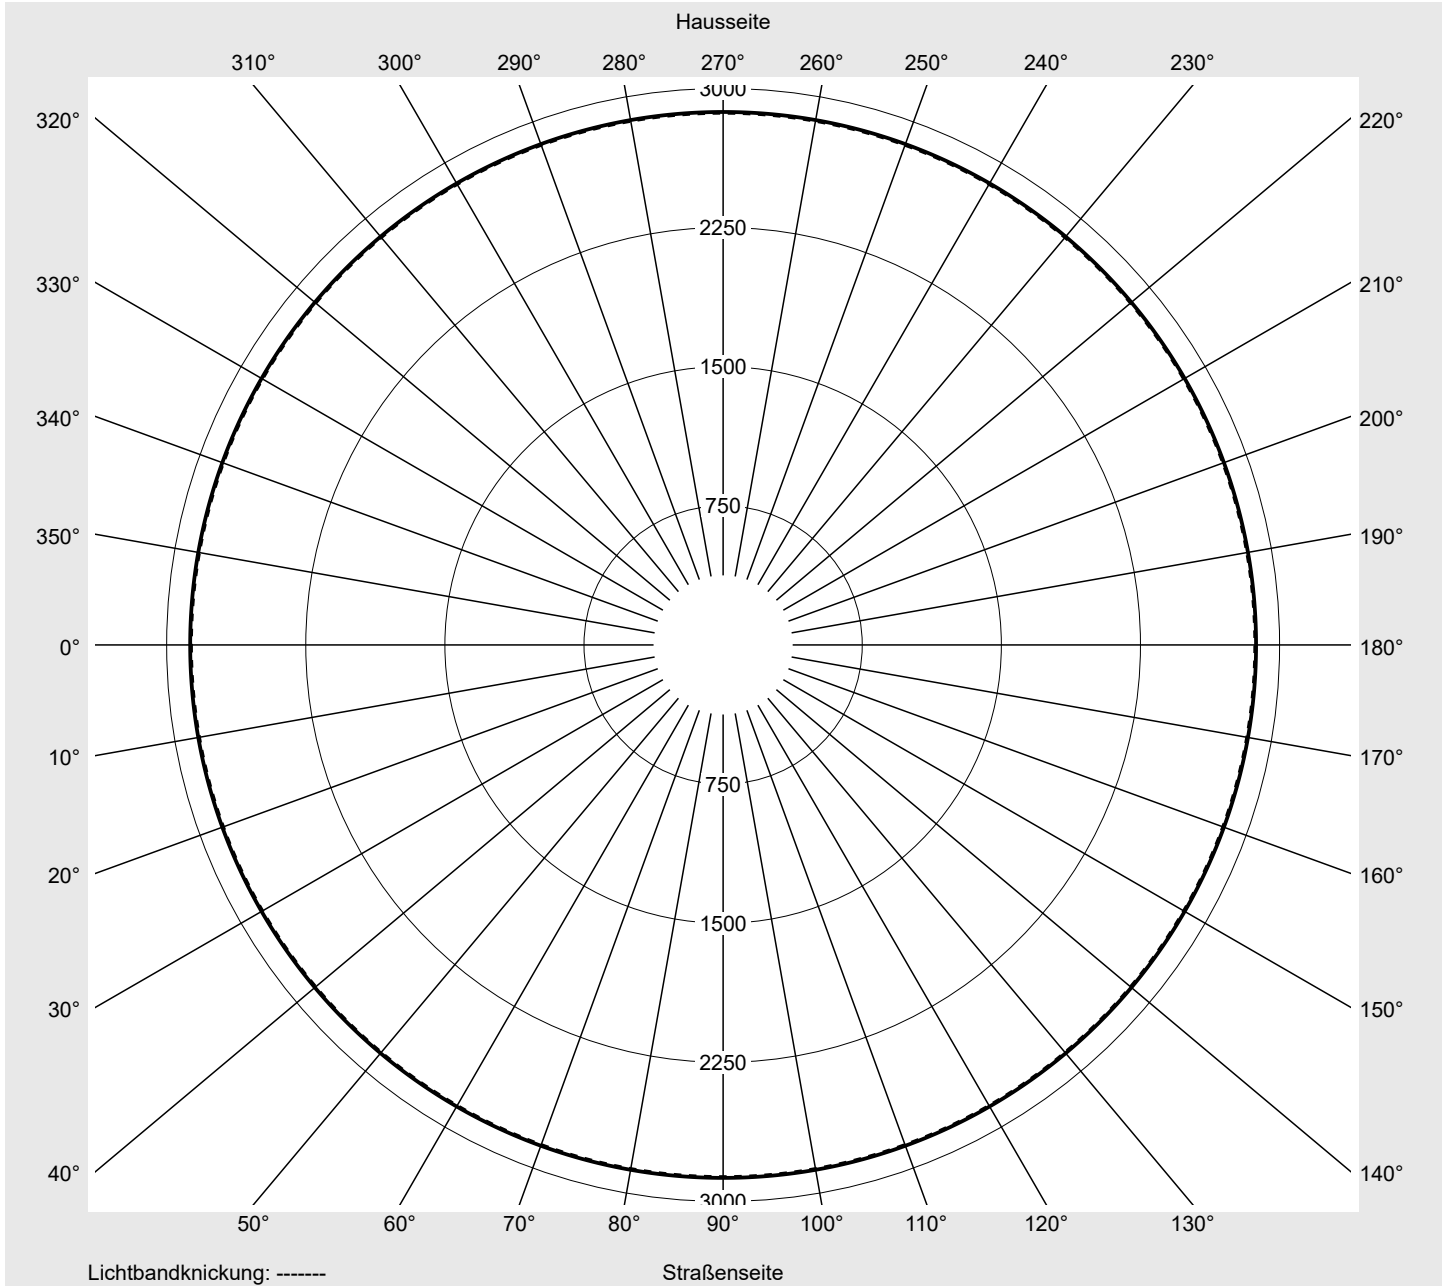

Lichttechnischer Prüfbefund

Familie Floodlight FL21 mini	Bestell-Nr.: 5XA7772B4B1A EAN: 4058352654408	LP-Nummer 59238_57

Kegelmantelkurven in cd/klm KMK 2,5° ☐ KMK 0° ☐ siteco

Lichttechnischer Prüfbefund

Familie Floodlight FL21 mini	Bestell-Nr.: 5XA7772B4B1A EAN: 4058352654408	LP-Nummer 59238_57

Wertetabelle Lichtstärkemessung	Maximale Lichtstärke	siteco

C- Ebenen	0°	Phi-Zone	Summe Phi-Zone
γ	Lichtstärke in cd/klm	Lichtstrom in lm/klm	
0,0°	2868.8	4.3	4.3
2,5°	2873.2	34.4	38.6
5,0°	2722.5	65.0	103.7
7,5°	2292.0	82.0	185.7
10,0°	1852.6	88.2	273.9
12,5°	1427.9	84.7	358.6
15,0°	1018.5	72.3	430.9
17,5°	552.2	45.5	476.4
20,0°	453.7	42.5	518.9
22,5°	454.7	47.7	566.6
25,0°	454.2	52.6	619.2
27,5°	400.1	50.6	669.9
30,0°	317.0	43.5	713.3
32,5°	178.5	26.3	739.6
35,0°	121.9	19.2	758.8
37,5°	96.3	16.1	774.9
40,0°	86.4	15.2	790.1
42,5°	78.8	14.6	804.7
45,0°	75.0	14.5	819.2
47,5°	74.2	15.0	834.2
50,0°	76.8	16.1	850.4
52,5°	82.1	17.9	868.2
55,0°	87.5	19.7	887.9
57,5°	89.5	20.7	908.6
60,0°	83.0	19.7	928.3
62,5°	67.2	16.3	944.6
65,0°	57.1	14.2	958.8
67,5°	43.9	11.1	969.9
70,0°	36.4	9.4	979.3
72,5°	27.1	7.1	986.4
75,0°	21.2	5.6	992.0
77,5°	13.7	3.7	995.6
80,0°	9.1	2.5	998.1
82,5°	4.7	1.3	999.4
85,0°	1.8	0.5	999.9
87,5°	0.5	0.1	1000.0
90,0°	0.0	0.0	1000.0