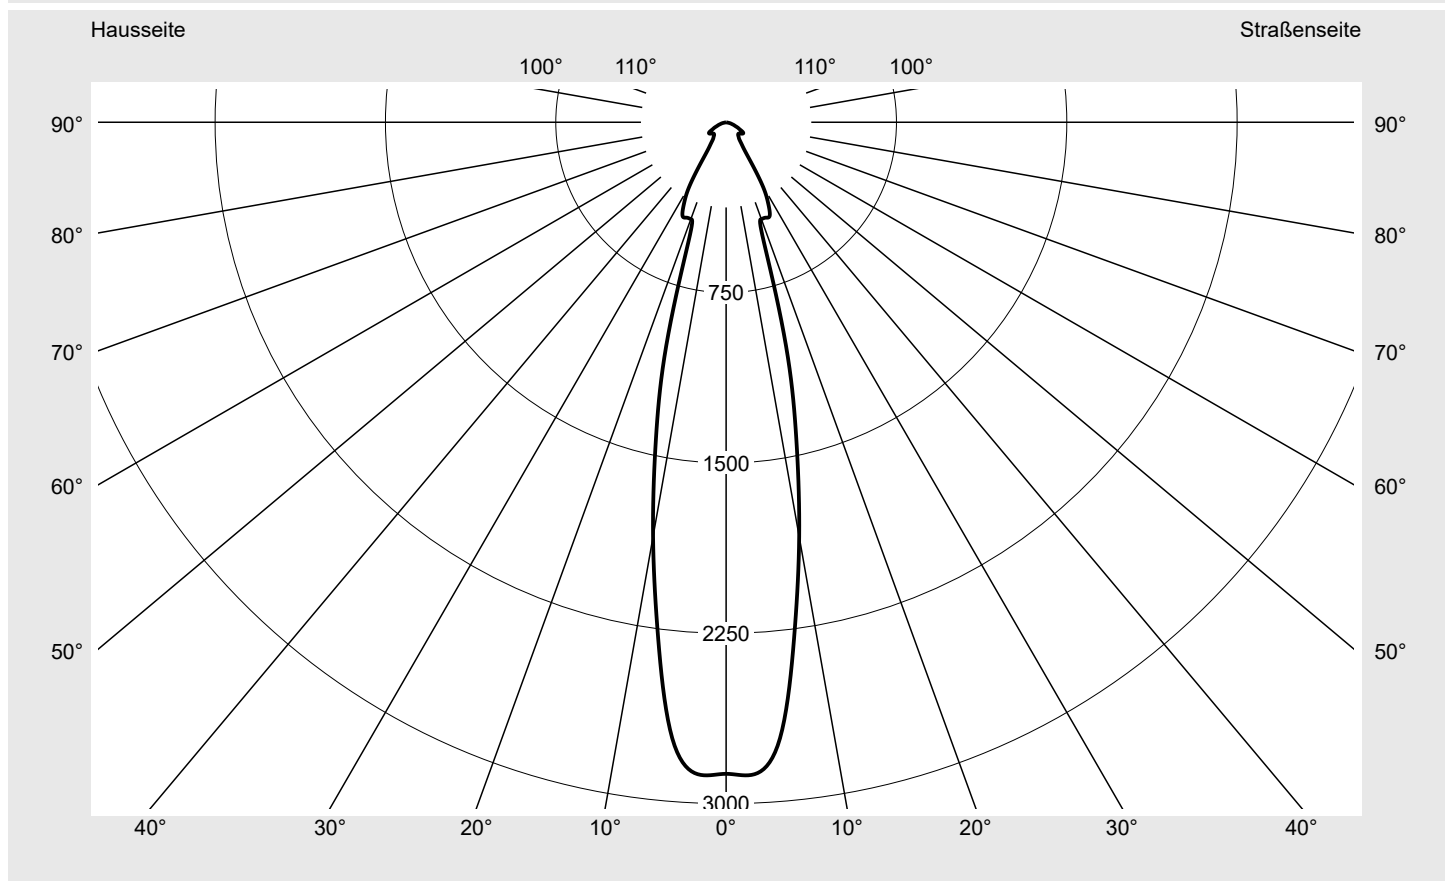

Lichttechnischer Prüfbefund

Familie
Floodlight FL21 mini

Bestell-Nr.: 5XA7772B4B1A
EAN: 4058352654408

LP-Nummer
59238_57

Ausführung	Tragbügel
Optik	symmetrisch strahlend RS12
Abdeckung	Einscheibensicherheitsglas (ESG)
Bestückung	LED 4000 K CRI ≥ 70
Betriebsgerät	EVG SITECO iQ
Bemessungswerte	Nettolichtstrom = 6560 lm Systemleistung = 45.5 W Lichtausbeute = 144.2 lm/W

Seriendokumentation
26.08.2022

siteco

Lichtstärke in cd/klm

C180-0

Imax: 2873 cd/klm

Leuchtenbetriebswirkungsgrade

Eta	100.0%
Eta 0° - 90°	100.0%
Eta 90° - 180°	0.0%

Lichtstärkeklasse nach EN13201-2

Klasse:	G6
Imax 70°	36.4
Imax 80°	9.1
Imax 90°	0.0
Imax >90°	0.0
Imax >95°	0.0

Messbedingungen

DIN EN 13032 und DIN 5032

Lichttechnischer Prüfbefund

Familie Floodlight FL21 mini	Bestell-Nr.: 5XA7772B4B1A EAN: 4058352654408	LP-Nummer 59238_57
--	---	-------------------------------------

Kegelmantelkurven in cd/klm KMK 2,5° KMK 0° siteco

Lichttechnischer Prüfbefund

Familie Floodlight FL21 mini	Bestell-Nr.: 5XA7772B4B1A EAN: 4058352654408	LP-Nummer 59238_57
--	---	-------------------------------------