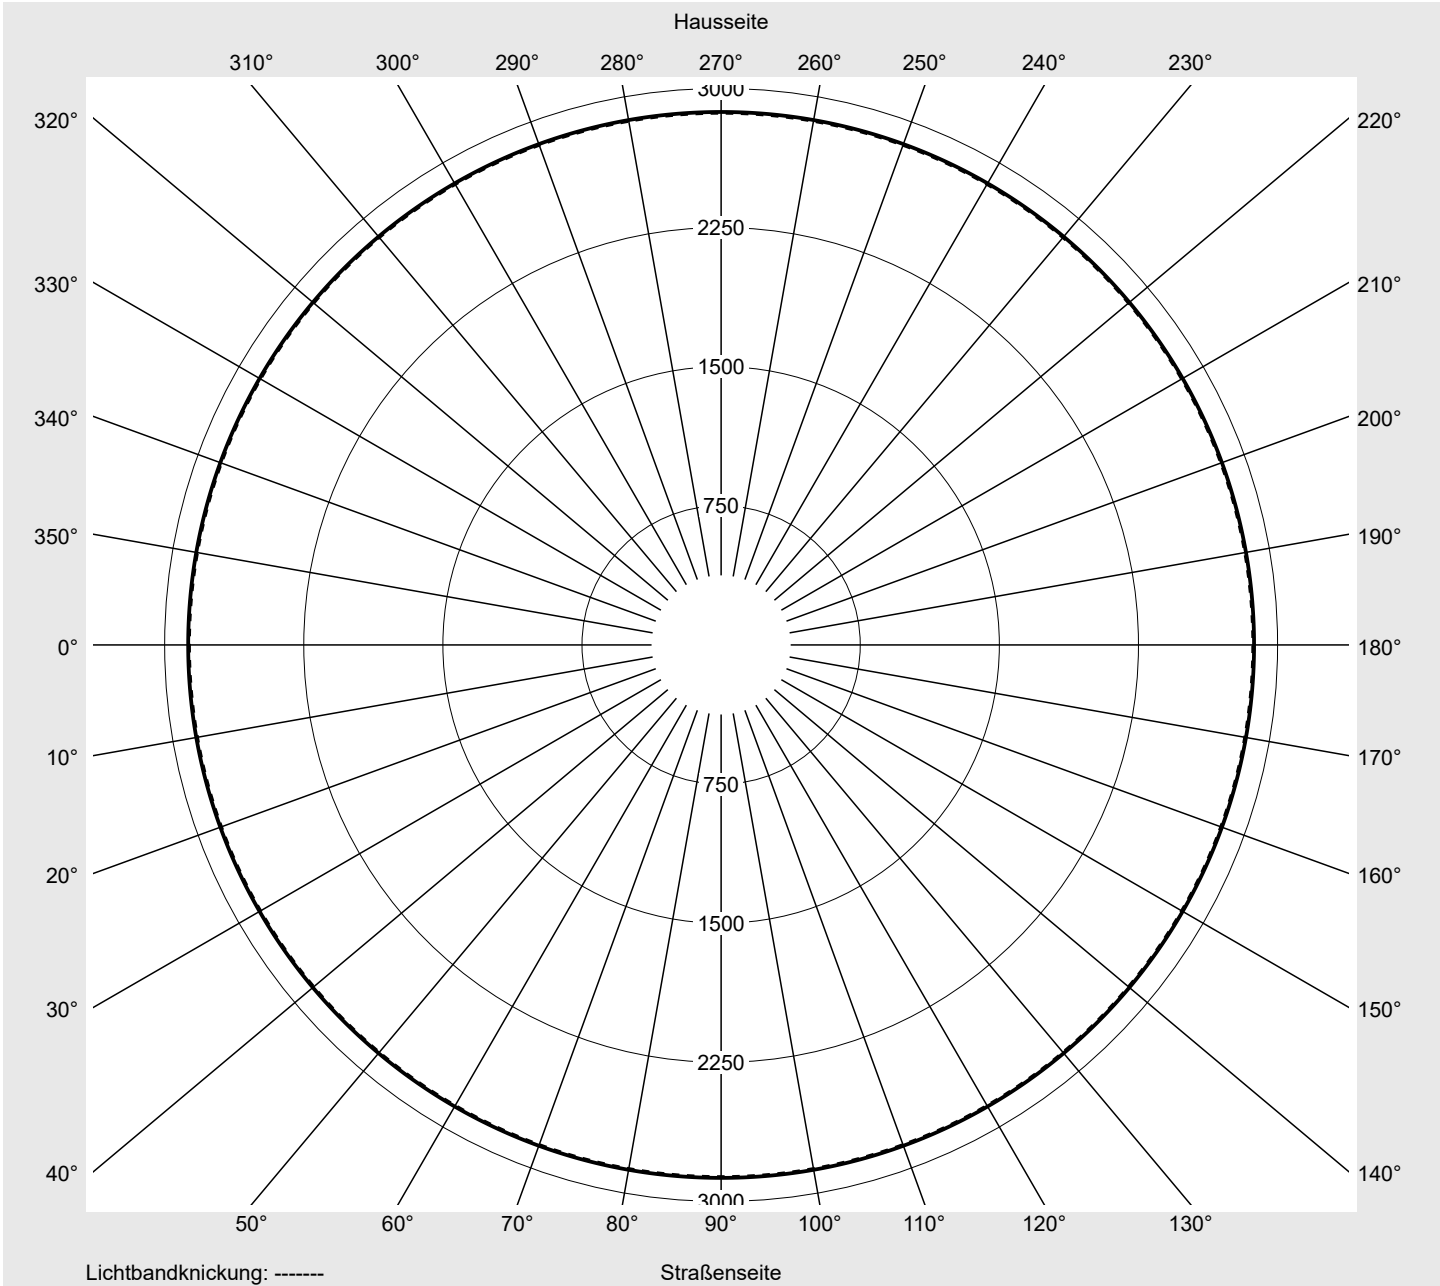

Lichttechnischer Prüfbefund

Familie Floodlight FL21 mini	Bestell-Nr.: 5XA7772B5B1A EAN: 4058352654675	LP-Nummer 59238_58

Kegelmantelkurven in cd/klm KMK 2.5° ☐ KMK 0° ☐ siteco

Lichttechnischer Prüfbefund

Familie Floodlight FL21 mini	Bestell-Nr.: 5XA7772B5B1A EAN: 4058352654675	LP-Nummer 59238_58

Wertetabelle Lichtstärkemessung	Maximale Lichtstärke	sITeco

C- Ebenen	0°	Phi-Zone	Summe Phi-Zone
γ	Lichtstärke in cd/klm	Lichtstrom in lm/klm	
0,0°	2868.8	4.3	4.3
2,5°	2873.2	34.4	38.6
5,0°	2722.5	65.0	103.7
7,5°	2292.0	82.0	185.7
10,0°	1852.6	88.2	273.9
12,5°	1427.9	84.7	358.6
15,0°	1018.5	72.3	430.9
17,5°	552.2	45.5	476.4
20,0°	453.7	42.5	518.9
22,5°	454.7	47.7	566.6
25,0°	454.2	52.6	619.2
27,5°	400.1	50.6	669.9
30,0°	317.0	43.5	713.3
32,5°	178.5	26.3	739.6
35,0°	121.9	19.2	758.8
37,5°	96.3	16.1	774.9
40,0°	86.4	15.2	790.1
42,5°	78.8	14.6	804.7
45,0°	75.0	14.5	819.2
47,5°	74.2	15.0	834.2
50,0°	76.8	16.1	850.4
52,5°	82.1	17.9	868.2
55,0°	87.5	19.7	887.9
57,5°	89.5	20.7	908.6
60,0°	83.0	19.7	928.3
62,5°	67.2	16.3	944.6
65,0°	57.1	14.2	958.8
67,5°	43.9	11.1	969.9
70,0°	36.4	9.4	979.3
72,5°	27.1	7.1	986.4
75,0°	21.2	5.6	992.0
77,5°	13.7	3.7	995.6
80,0°	9.1	2.5	998.1
82,5°	4.7	1.3	999.4
85,0°	1.8	0.5	999.9
87,5°	0.5	0.1	1000.0
90,0°	0.0	0.0	1000.0