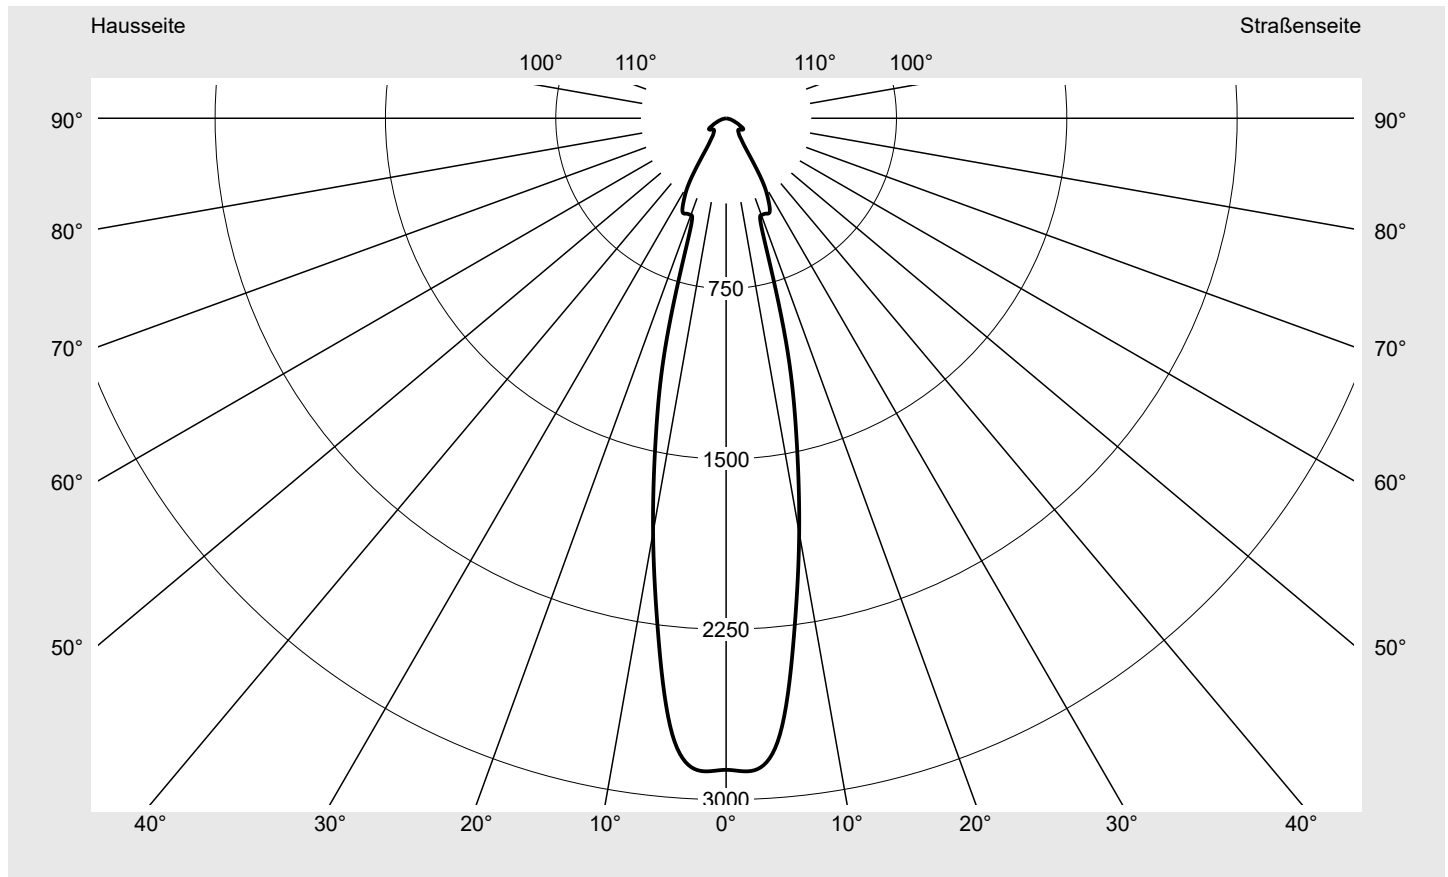

Lichttechnischer Prüfbefund

Familie
Floodlight FL21 mini

Bestell-Nr.: 5XA7772B5B1A
EAN: 4058352654675

LP-Nummer
59238_58

Ausführung Tragbügel
Optik symmetrisch strahlend RS12
Abdeckung Einscheibensicherheitsglas (ESG)
Bestückung LED 4000 K | CRI ≥ 80
Betriebsgerät EVG SITECO iQ
Bemessungswerte Nettolichtstrom = 5880 lm
Systemleistung = 45.5 W
Lichtausbeute = 129.2 lm/W

Seriendokumentation
26.08.2022

siteco

Lichtstärke in cd/klm

C180-0

Imax: 2873 cd/klm

Leuchtenbetriebswirkungsgrade

Eta 100.0%
Eta 0° - 90° 100.0%
Eta 90° - 180° 0.0%

Lichtstärkeklasse nach EN13201-2

Klasse: G6
Imax 70° 36.4
Imax 80° 9.1
Imax 90° 0.0
Imax >90° 0.0
Imax >95° 0.0

Messbedingungen

DIN EN 13032 und DIN 5032

Lichttechnischer Prüfbefund

Familie Floodlight FL21 mini	Bestell-Nr.: 5XA7772B5B1A EAN: 4058352654675	LP-Nummer 59238_58
--	---	-------------------------------------

Kegelmantelkurven in cd/klm KMK 2.5° KMK 0° siteco

Lichttechnischer Prüfbefund

Familie Floodlight FL21 mini	Bestell-Nr.: 5XA7772B5B1A EAN: 4058352654675	LP-Nummer 59238_58
--	---	------------------------------