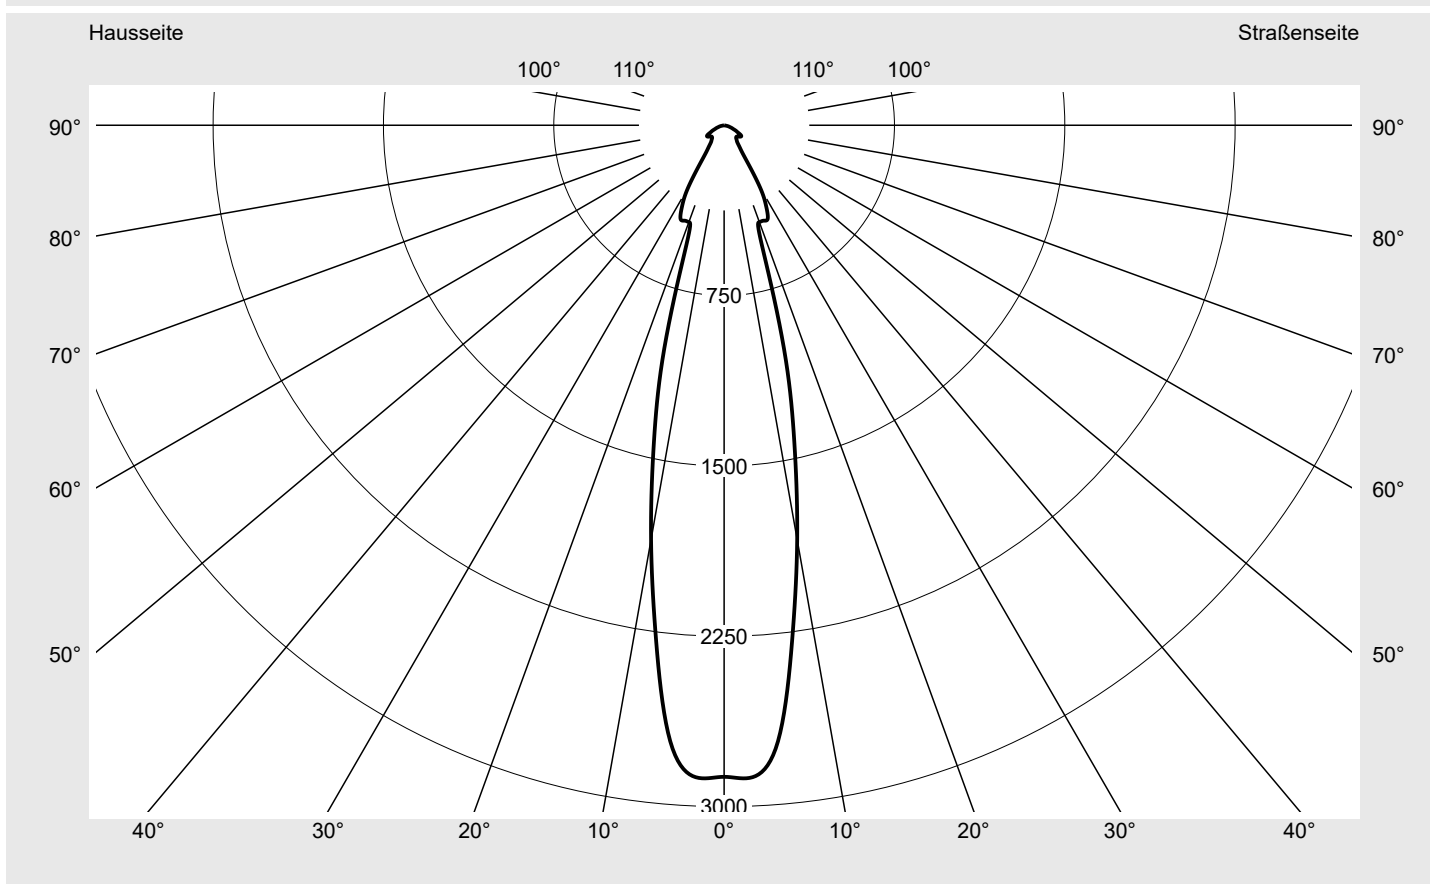

Lichttechnischer Prüfbefund

Familie
Floodlight FL21 mini

Bestell-Nr.: 5XA7772C1B1A
EAN: 4058352654798

LP-Nummer
59238_61

Ausführung	Tragbügel
Optik	symmetrisch strahlend RS12
Abdeckung	Einscheibensicherheitsglas (ESG)
Bestückung	LED 2200 K CRI ≥ 70
Betriebsgerät	EVG SITECO iQ
Bemessungswerte	Nettolichtstrom = 10220 lm Systemleistung = 87.2 W Lichtausbeute = 117.2 lm/W

Seriendokumentation
26.08.2022

siteco

Lichtstärke in cd/klm

C180-0

Imax: 2873 cd/klm

Leuchtenbetriebswirkungsgrade

Eta	100.0%
Eta 0° - 90°	100.0%
Eta 90° - 180°	0.0%

Lichtstärkeklasse nach EN13201-2

Klasse:	G6
Imax 70°	36.4
Imax 80°	9.1
Imax 90°	0.0
Imax >90°	0.0
Imax >95°	0.0

Messbedingungen

DIN EN 13032 und DIN 5032

Lichttechnischer Prüfbefund

Familie Floodlight FL21 mini	Bestell-Nr.: 5XA7772C1B1A EAN: 4058352654798	LP-Nummer 59238_61
--	---	------------------------------