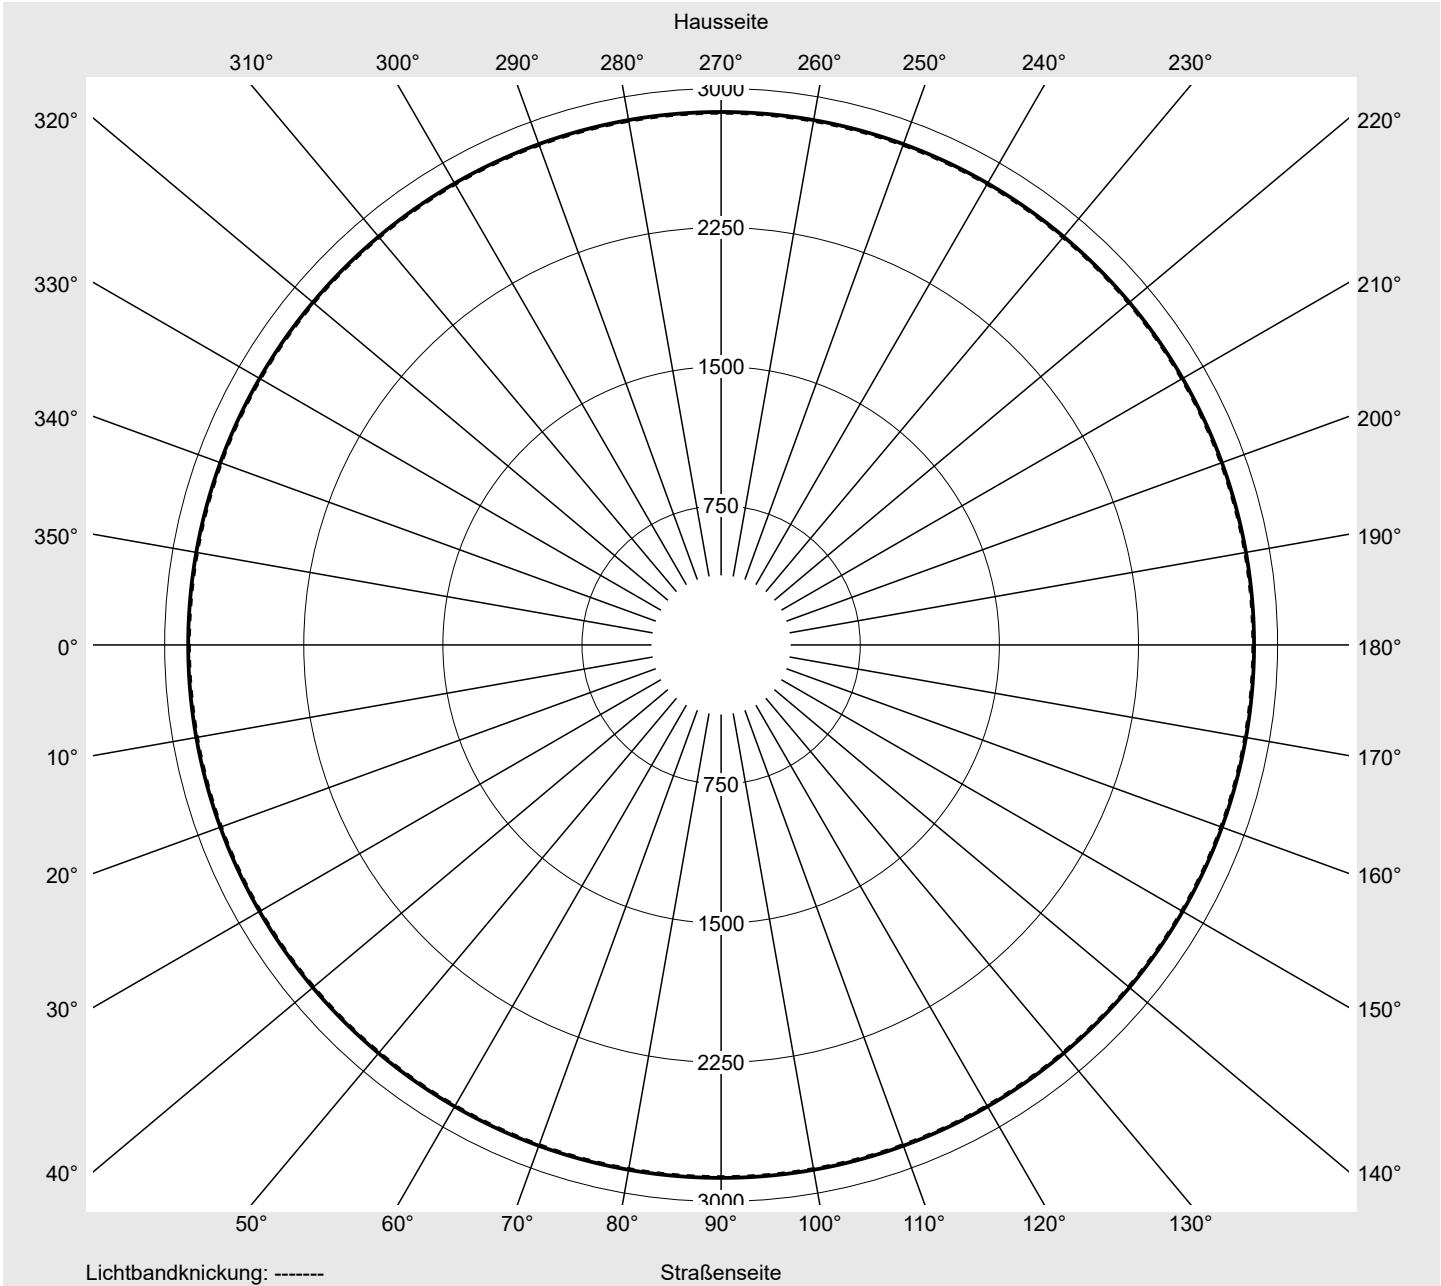

Lichttechnischer Prüfbefund

Familie Floodlight FL21 mini	Bestell-Nr.: 5XA7772C1B1A EAN: 4058352654798	LP-Nummer 59238_61

Kegelmantelkurven in cd/klm KMK 2.5° ☒ KMK 0° ☐ siteco

Lichttechnischer Prüfbefund

Familie Floodlight FL21 mini	Bestell-Nr.: 5XA7772C1B1A EAN: 4058352654798	LP-Nummer 59238_61

Wertetabelle Lichtstärkemessung	Maximale Lichtstärke	siteco

C- Ebenen	0°	Phi-Zone	Summe Phi-Zone
γ	Lichtstärke in cd/klm	Lichtstrom in lm/klm	
0,0°	2868.8	4.3	4.3
2,5°	2873.2	34.4	38.6
5,0°	2722.5	65.0	103.7
7,5°	2292.0	82.0	185.7
10,0°	1852.6	88.2	273.9
12,5°	1427.9	84.7	358.6
15,0°	1018.5	72.3	430.9
17,5°	552.2	45.5	476.4
20,0°	453.7	42.5	518.9
22,5°	454.7	47.7	566.6
25,0°	454.2	52.6	619.2
27,5°	400.1	50.6	669.9
30,0°	317.0	43.5	713.3
32,5°	178.5	26.3	739.6
35,0°	121.9	19.2	758.8
37,5°	96.3	16.1	774.9
40,0°	86.4	15.2	790.1
42,5°	78.8	14.6	804.7
45,0°	75.0	14.5	819.2
47,5°	74.2	15.0	834.2
50,0°	76.8	16.1	850.4
52,5°	82.1	17.9	868.2
55,0°	87.5	19.7	887.9
57,5°	89.5	20.7	908.6
60,0°	83.0	19.7	928.3
62,5°	67.2	16.3	944.6
65,0°	57.1	14.2	958.8
67,5°	43.9	11.1	969.9
70,0°	36.4	9.4	979.3
72,5°	27.1	7.1	986.4
75,0°	21.2	5.6	992.0
77,5°	13.7	3.7	995.6
80,0°	9.1	2.5	998.1
82,5°	4.7	1.3	999.4
85,0°	1.8	0.5	999.9
87,5°	0.5	0.1	1000.0
90,0°	0.0	0.0	1000.0