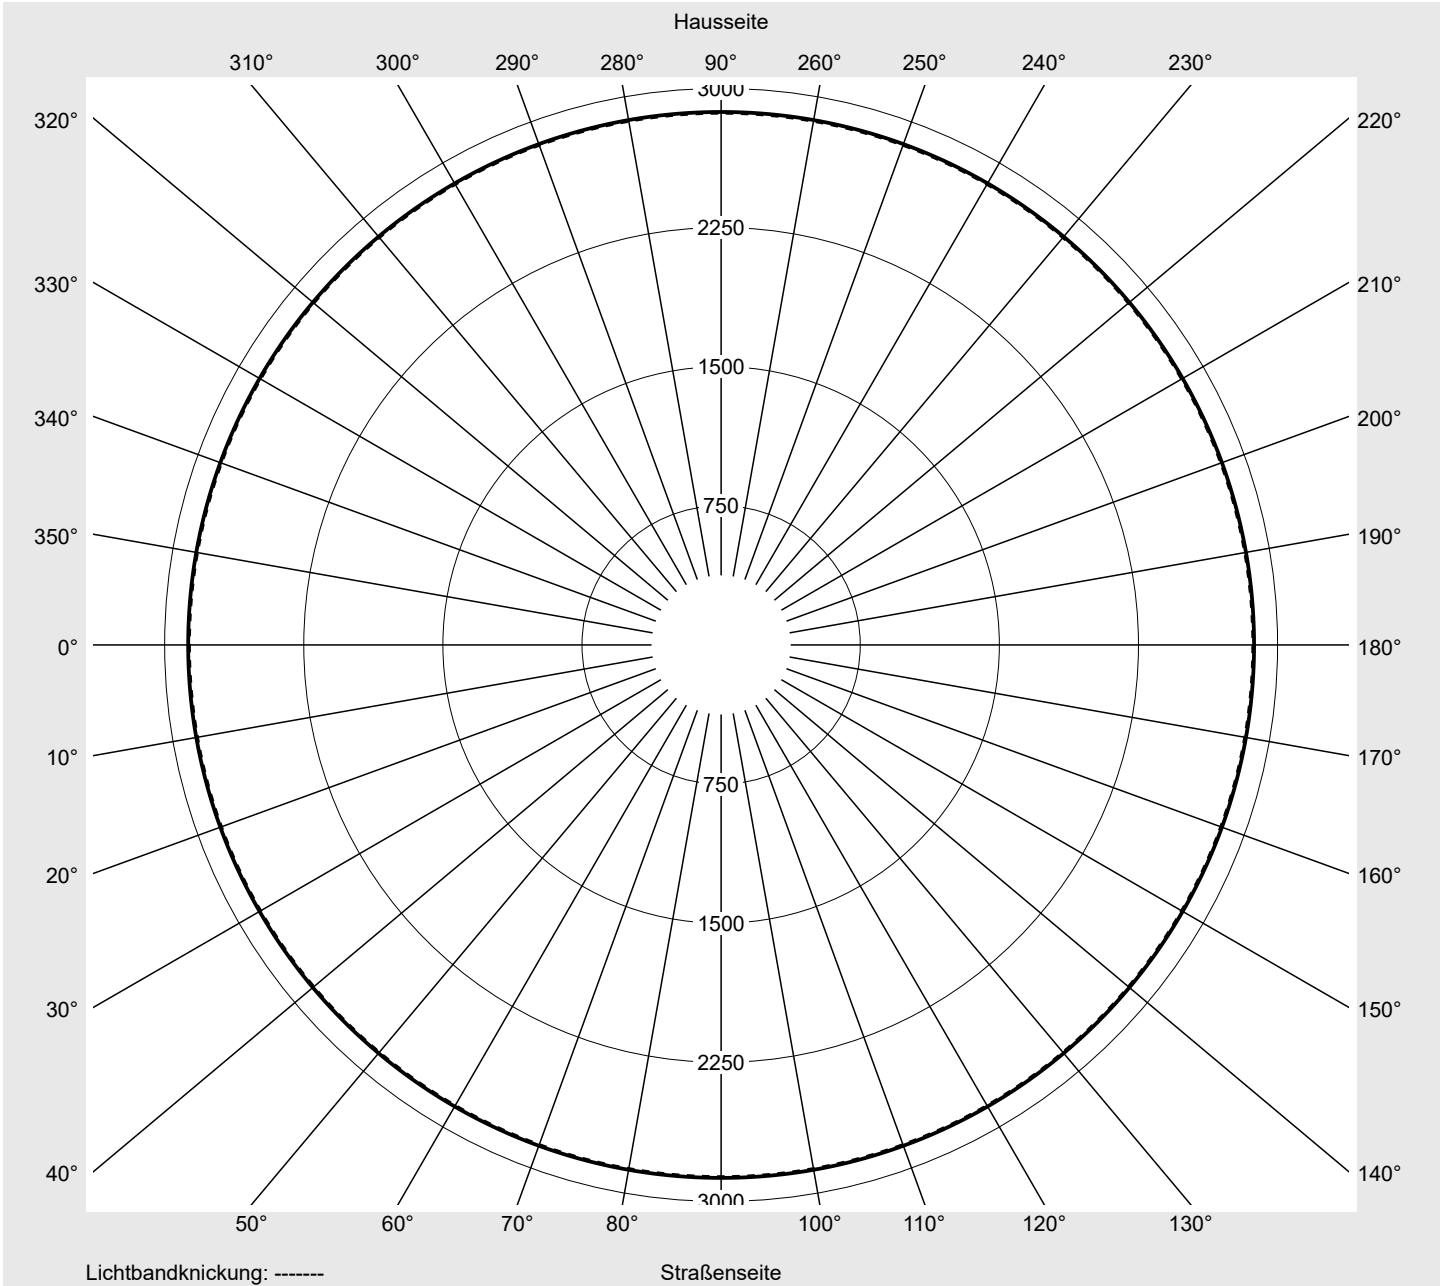

Lichttechnischer Prüfbefund

Familie
Floodlight FL21 mini

Bestell-Nr.: 5XA7772C1B1A
EAN: 4058352654798

LP-Nummer
59238_61

Ausführung	Tragbügel
Optik	direkt, symmetrisch elliptisch strahlend R120004
Abdeckung	Einscheibensicherheitsglas (ESG)
Bestückung	LED 2200 K CRI ≥ 70
Betriebsgerät	EVG SITECO iQ
Bemessungswerte	Nettolichtstrom = 10220 lm Systemleistung = 87.2 W Lichtausbeute = 117.2 lm/W

Seriendokumentation
26.08.2022

siteco

Lichtstärke in cd/klm

C180-0

Imax: 2873 cd/klm

Leuchtenbetriebswirkungsgrade

Eta	100.0%
Eta 0° - 90°	100.0%
Eta 90° - 180°	0.0%

Lichtstärkeklasse nach EN13201-2

Klasse:	G6
Imax 70°	36.4
Imax 80°	9.1
Imax 90°	0.0
Imax >90°	0.0
Imax >95°	0.0

Messbedingungen

DIN EN 13032 und DIN 5032

Lichttechnischer Prüfbefund

Familie
Floodlight FL21 mini

Bestell-Nr.: 5XA7772C1B1A
EAN: 4058352654798

LP-Nummer
59238_61

Kegelmantelkurven in cd/klm KMK 2,5° KMK 0° **siteco**

Lichttechnischer Prüfbefund

Familie Floodlight FL21 mini	Bestell-Nr.: 5XA7772C1B1A EAN: 4058352654798	LP-Nummer 59238_61
--	---	------------------------------