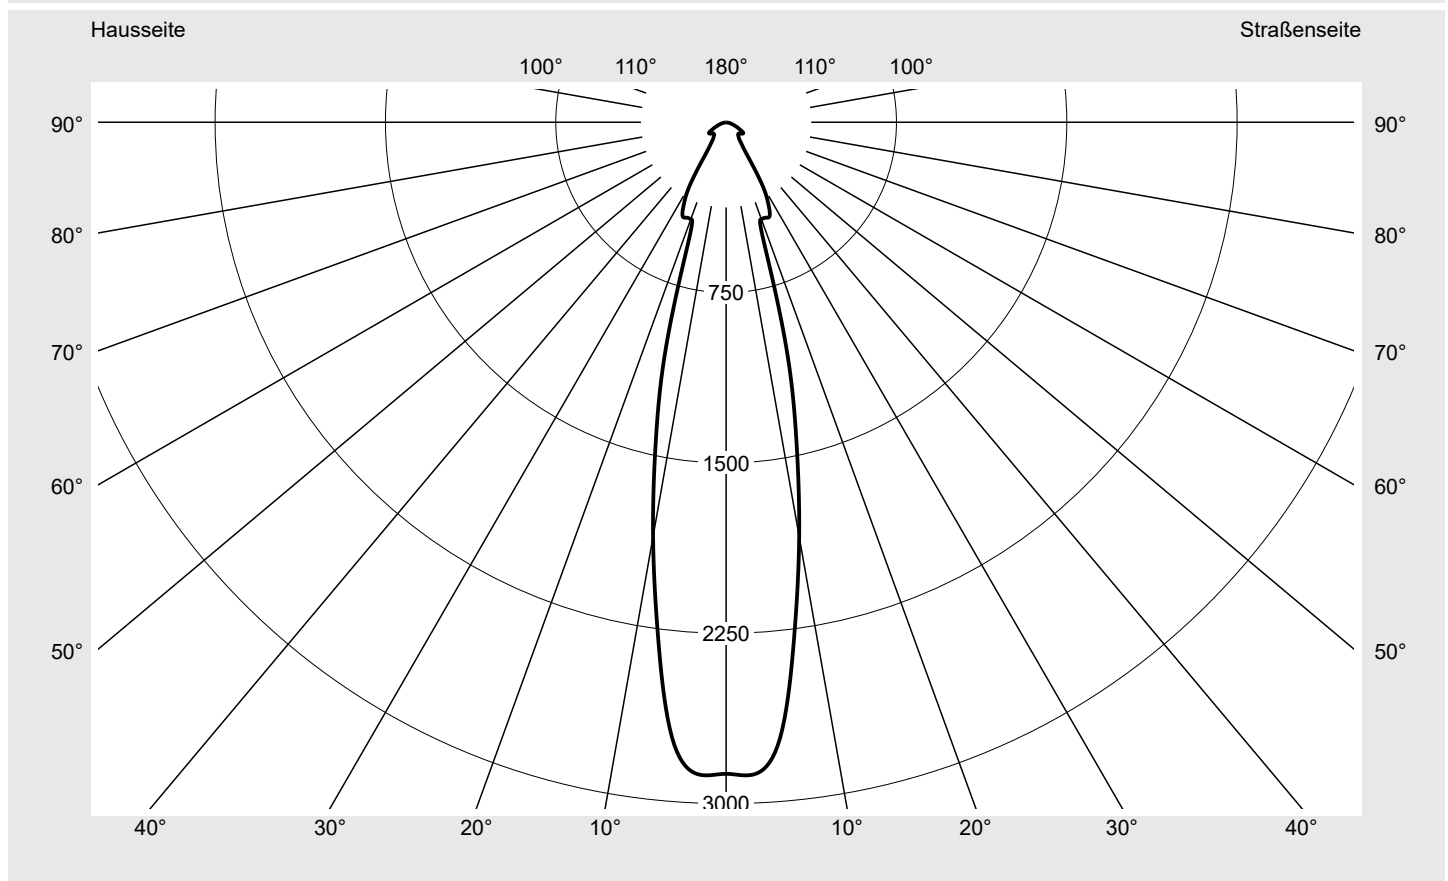

Lichttechnischer Prüfbefund

Familie
Floodlight FL21 mini

Bestell-Nr.: 5XA7772C1B1A
EAN: 4058352654798

LP-Nummer
59238_61

Ausführung	Tragbügel
Optik	direkt, symmetrisch elliptisch strahlend R120004
Abdeckung	Einscheibensicherheitsglas (ESG)
Bestückung	LED 2200 K CRI ≥ 70
Betriebsgerät	EVG SITECO iQ
Bemessungswerte	Nettolichtstrom = 10220 lm Systemleistung = 87.2 W Lichtausbeute = 117.2 lm/W

Seriendokumentation
26.08.2022

siteco

Lichtstärke in cd/klm

C180-0

Imax: 2873 cd/klm

Leuchtenbetriebswirkungsgrade

Eta	100.0%
Eta 0° - 90°	100.0%
Eta 90° - 180°	0.0%

Lichtstärkeklasse nach EN13201-2

Klasse:	G6
Imax 70°	36.4
Imax 80°	9.1
Imax 90°	0.0
Imax >90°	0.0
Imax >95°	0.0

Messbedingungen

DIN EN 13032 und DIN 5032

Lichttechnischer Prüfbefund

Familie
Floodlight FL21 mini

Bestell-Nr.: 5XA7772C1B1A
EAN: 4058352654798

LP-Nummer
59238_61

Kegelmantelkurven in cd/klm KMK 2,5° KMK 0° **siteco**

Lichttechnischer Prüfbefund

Familie Floodlight FL21 mini	Bestell-Nr.: 5XA7772C1B1A EAN: 4058352654798	LP-Nummer 59238_61
--	---	------------------------------