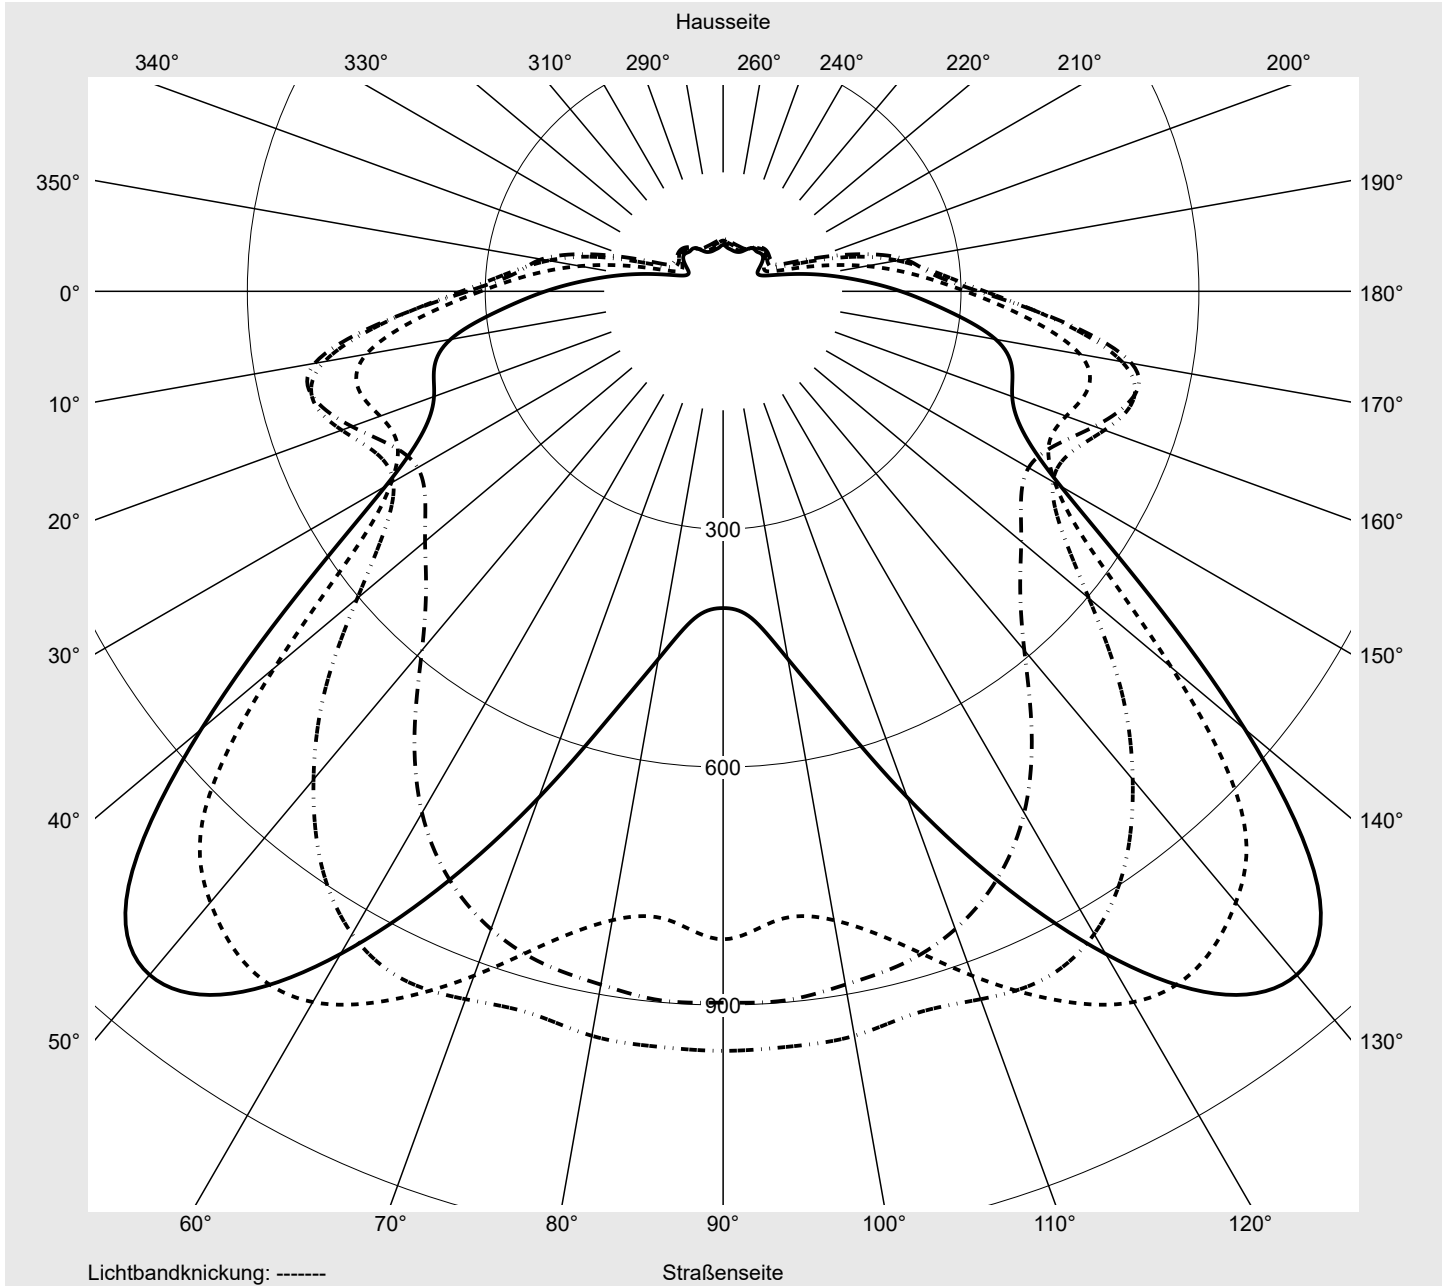

Lichttechnischer Prüfbefund

Familie
Floodlight FL21 mini

Bestell-Nr.: 5XA7772C1E1A
EAN: 4058352654859

LP-Nummer
59252_141

Ausführung Tragbügel
Optik asymmetrisch strahlend PL64
Abdeckung Einscheibensicherheitsglas (ESG)
Bestückung LED 2200 K | CRI ≥ 70
Betriebsgerät EVG SITECO iQ
Bemessungswerte Nettolichtstrom = 9770 lm
Systemleistung = 87.2 W
Lichtausbeute = 112 lm/W

Seriendokumentation
26.08.2022

siteco

Lichtstärke in cd/klm

C180-0

C230-50

C235-55

C270-90

Imax: 1125 cd/klm

Leuchtenbetriebswirkungsgrade

Eta 100.0%
Eta 0° - 90° 100.0%
Eta 90° - 180° 0.0%

Lichtstärkeklasse nach EN13201-2

Klasse: G6
Imax 70° 159.0
Imax 80° 26.3
Imax 90° 0.0
Imax >90° 0.0
Imax >95° 0.0

Messbedingungen

DIN EN 13032 und DIN 5032

Lichttechnischer Prüfbefund

Familie Floodlight FL21 mini	Bestell-Nr.: 5XA7772C1E1A EAN: 4058352654859	LP-Nummer 59252_141
--	---	-------------------------------

Kegelmantelkurven in cd/klm **KMK 57,5°** **KMK 55°** **KMK 52,5°** **KMK 50°** **siteco**