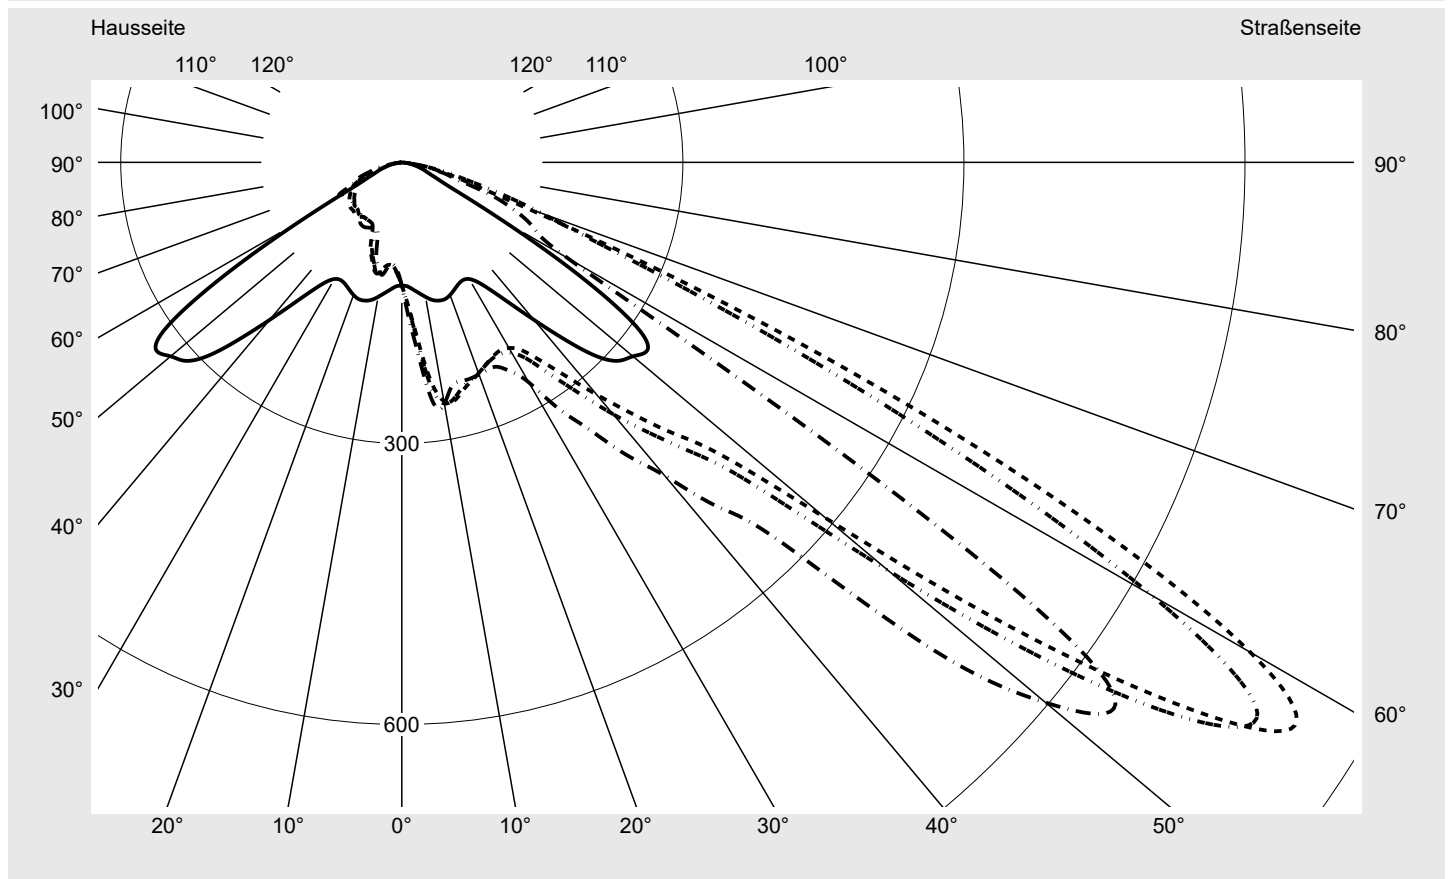

Lichttechnischer Prüfbefund

Familie
Floodlight FL21 mini

Bestell-Nr.: 5XA7772C1E1A
EAN: 4058352654859

LP-Nummer
59252_141

Ausführung Tragbügel
Optik asymmetrisch strahlend PL64
Abdeckung Einscheibensicherheitsglas (ESG)
Bestückung LED 2200 K | CRI ≥ 70
Betriebsgerät EVG SITECO iQ
Bemessungswerte Nettolichtstrom = 9770 lm
Systemleistung = 87.2 W
Lichtausbeute = 112 lm/W

Seriendokumentation
26.08.2022

siteco

Lichtstärke in cd/klm

C180-0

C230-50

C235-55

C270-90

Imax: 1125 cd/klm

Leuchtenbetriebswirkungsgrade

Eta 100.0%
Eta 0° - 90° 100.0%
Eta 90° - 180° 0.0%

Lichtstärkeklasse nach EN13201-2

Klasse: G6
Imax 70° 159.0
Imax 80° 26.3
Imax 90° 0.0
Imax >90° 0.0
Imax >95° 0.0

Messbedingungen