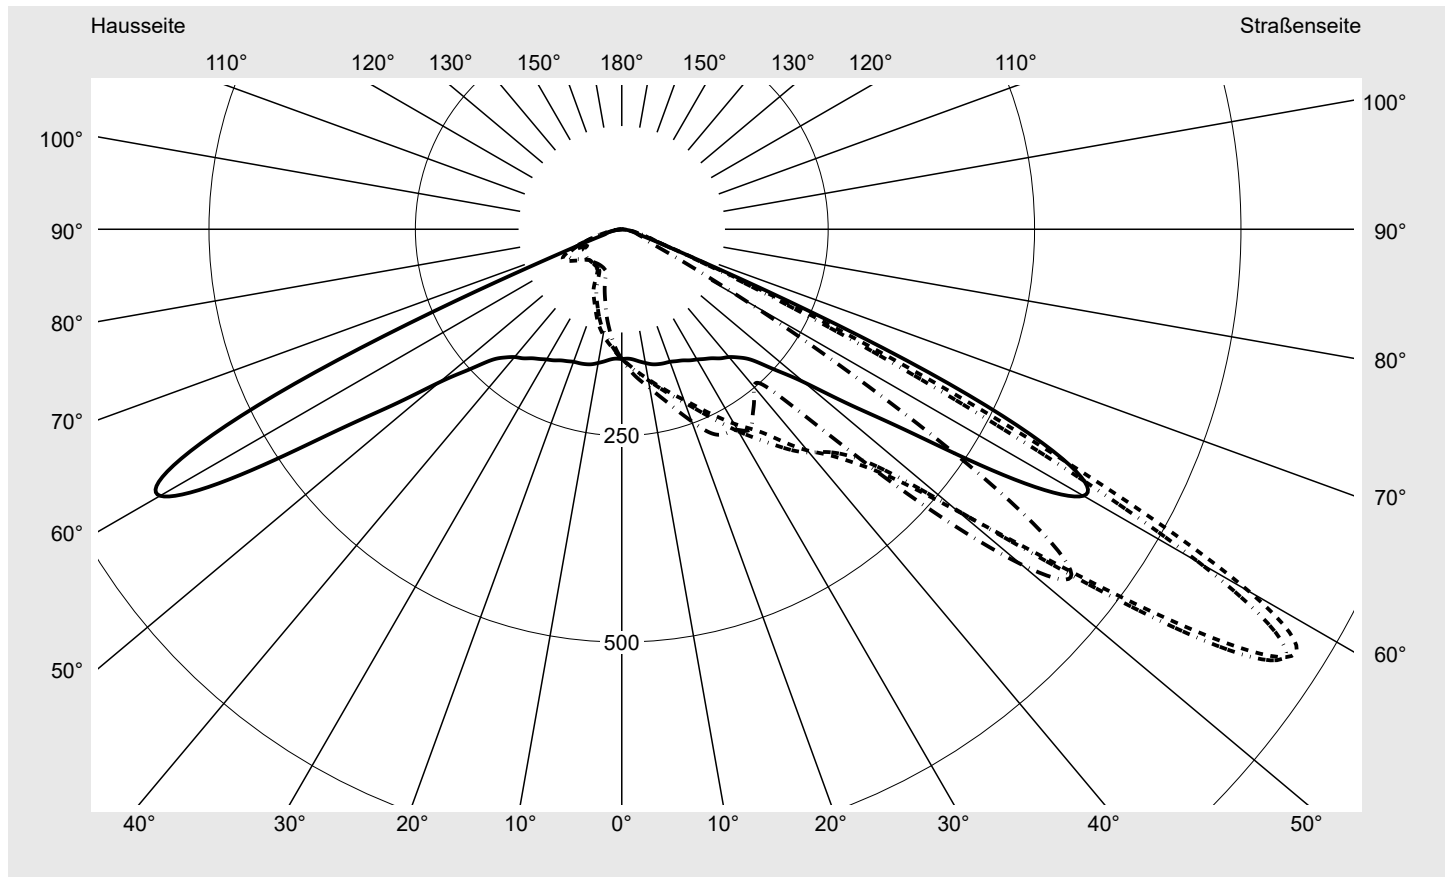

Lichttechnischer Prüfbefund

Familie
Floodlight FL21 mini

Bestell-Nr.: 5XA7772C2A3A
EAN: 4058352654941

LP-Nummer
59304_87

Ausführung Mastbügel
Optik asymmetrisch strahlend PL43
Abdeckung Einscheibensicherheitsglas (ESG)
Bestückung LED 3000 K | CRI ≥ 70
Betriebsgerät EVG SITECO iQ
Bemessungswerte Nettolichtstrom = 12520 lm
 Systemleistung = 87.2 W
 Lichtausbeute = 143.6 lm/W

Seriendokumentation
26.08.2022

siteco

Lichtstärke in cd/klm

C180-0

C220-40

C225-45

C270-90

Imax: 962 cd/klm

Leuchtenbetriebswirkungsgrade

Eta 100.0%
 Eta 0° - 90° 100.0%
 Eta 90° - 180° 0.0%

Lichtstärkeklasse nach EN13201-2

Klasse: G6
 Imax 70° 58.9
 Imax 80° 16.9
 Imax 90° 0.0
 Imax >90° 0.0
 Imax >95° 0.0

Messbedingungen