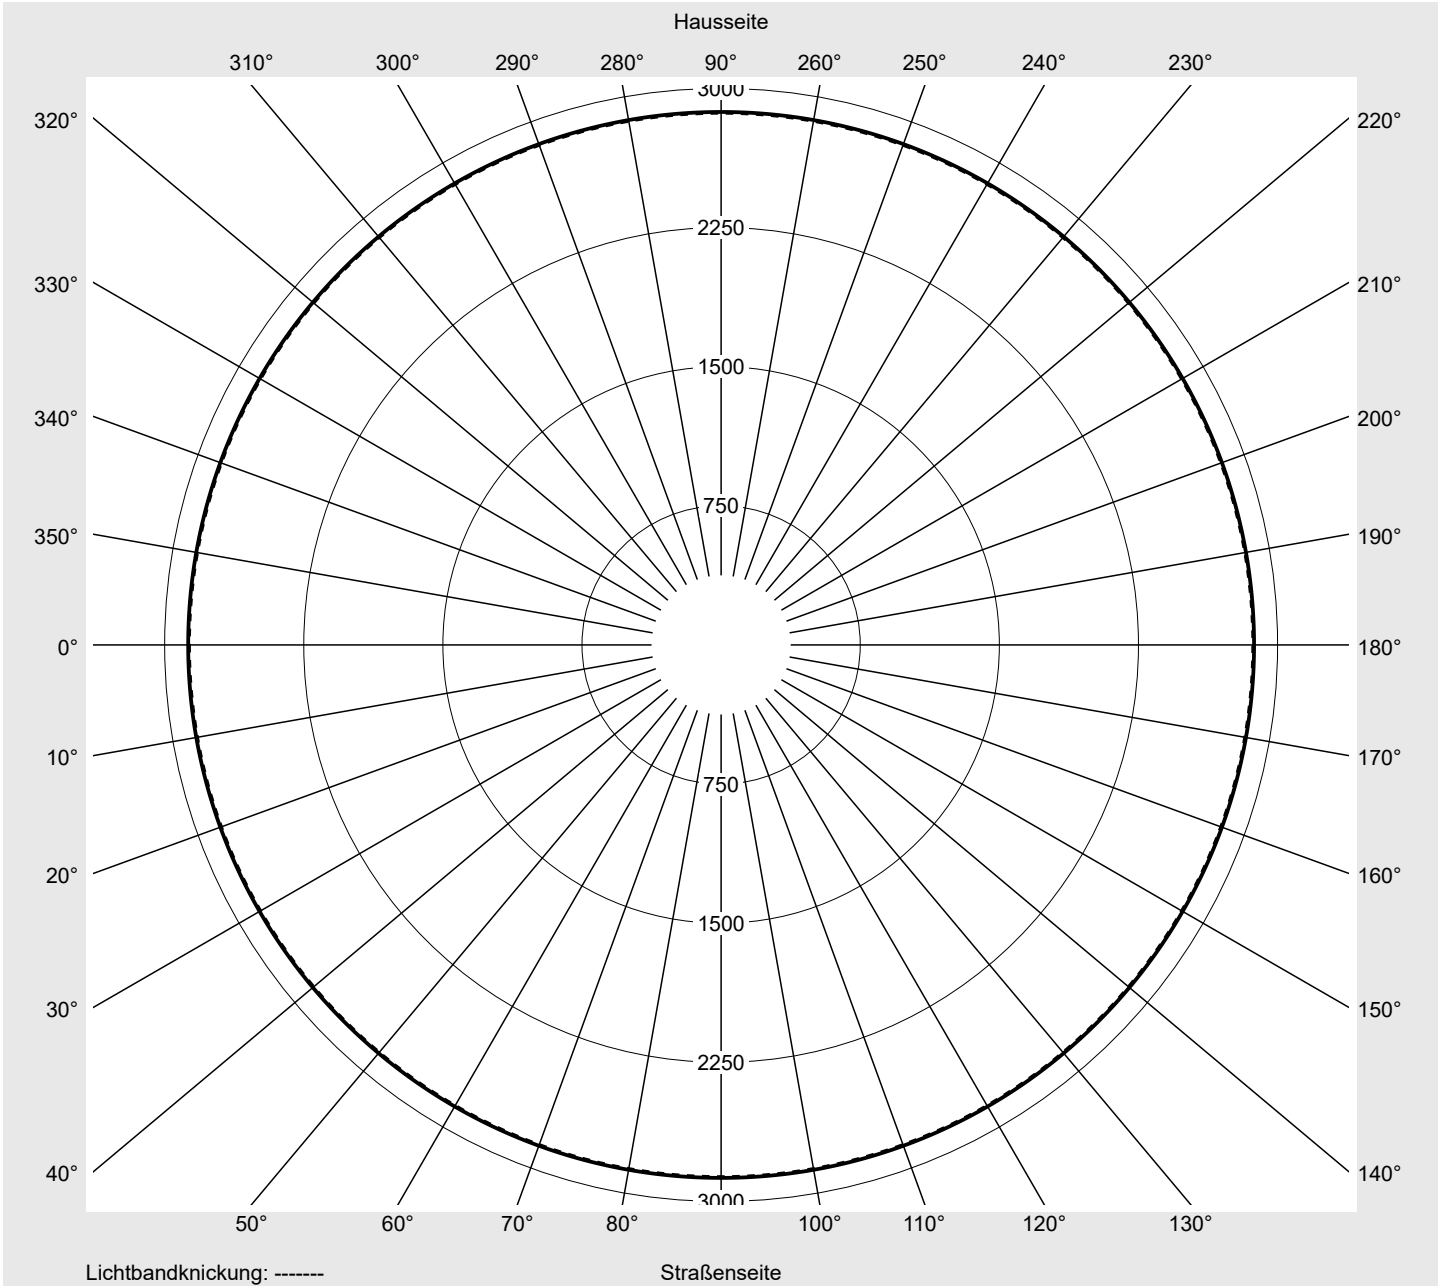

Lichttechnischer Prüfbefund

Familie Floodlight FL21 mini	Bestell-Nr.: 5XA7772C2B1A EAN: 4058352654958	LP-Nummer 59238_62

Kegelmantelkurven in cd/klm KMK 2.5° ☐ KMK 0° ☐ siteco

Lichttechnischer Prüfbefund

Familie Floodlight FL21 mini	Bestell-Nr.: 5XA7772C2B1A EAN: 4058352654958	LP-Nummer 59238_62

Wertetabelle Lichtstärkemessung	Maximale Lichtstärke	siteco

C- Ebenen	0°	Phi-Zone	Summe Phi-Zone
γ	Lichtstärke in cd/klm	Lichtstrom in lm/klm	
0,0°	2868.8	4.3	4.3
2,5°	2873.2	34.4	38.6
5,0°	2722.5	65.0	103.7
7,5°	2292.0	82.0	185.7
10,0°	1852.6	88.2	273.9
12,5°	1427.9	84.7	358.6
15,0°	1018.5	72.3	430.9
17,5°	552.2	45.5	476.4
20,0°	453.7	42.5	518.9
22,5°	454.7	47.7	566.6
25,0°	454.2	52.6	619.2
27,5°	400.1	50.6	669.9
30,0°	317.0	43.5	713.3
32,5°	178.5	26.3	739.6
35,0°	121.9	19.2	758.8
37,5°	96.3	16.1	774.9
40,0°	86.4	15.2	790.1
42,5°	78.8	14.6	804.7
45,0°	75.0	14.5	819.2
47,5°	74.2	15.0	834.2
50,0°	76.8	16.1	850.4
52,5°	82.1	17.9	868.2
55,0°	87.5	19.7	887.9
57,5°	89.5	20.7	908.6
60,0°	83.0	19.7	928.3
62,5°	67.2	16.3	944.6
65,0°	57.1	14.2	958.8
67,5°	43.9	11.1	969.9
70,0°	36.4	9.4	979.3
72,5°	27.1	7.1	986.4
75,0°	21.2	5.6	992.0
77,5°	13.7	3.7	995.6
80,0°	9.1	2.5	998.1
82,5°	4.7	1.3	999.4
85,0°	1.8	0.5	999.9
87,5°	0.5	0.1	1000.0
90,0°	0.0	0.0	1000.0