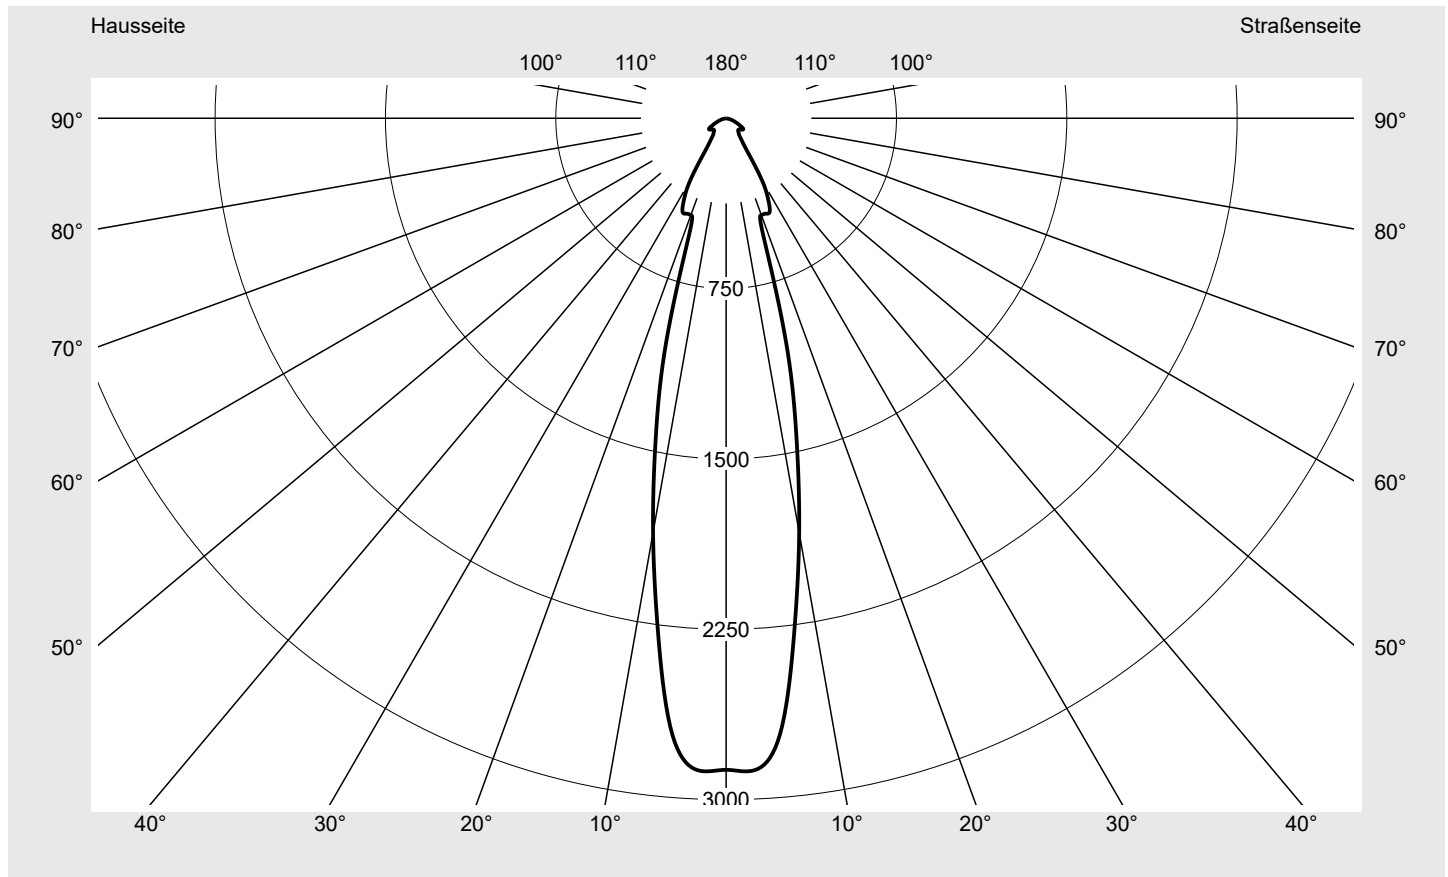

Lichttechnischer Prüfbefund

Familie
Floodlight FL21 mini

Bestell-Nr.: 5XA7772C2B1A
EAN: 4058352654958

LP-Nummer
59238_62

Ausführung	Tragbügel
Optik	direkt, symmetrisch elliptisch strahlend R120004
Abdeckung	Einscheibensicherheitsglas (ESG)
Bestückung	LED 3000 K CRI ≥ 70
Betriebsgerät	EVG SITECO iQ
Bemessungswerte	Nettolichtstrom = 12340 lm Systemleistung = 87.2 W Lichtausbeute = 141.5 lm/W

Seriendokumentation
26.08.2022

siteco

Lichtstärke in cd/klm

C180-0

Imax: 2873 cd/klm

Leuchtenbetriebswirkungsgrade

Eta	100.0%
Eta 0° - 90°	100.0%
Eta 90° - 180°	0.0%

Lichtstärkeklasse nach EN13201-2

Klasse:	G6
Imax 70°	36.4
Imax 80°	9.1
Imax 90°	0.0
Imax >90°	0.0
Imax >95°	0.0

Messbedingungen

DIN EN 13032 und DIN 5032

Lichttechnischer Prüfbefund

Familie Floodlight FL21 mini	Bestell-Nr.: 5XA7772C2B1A EAN: 4058352654958	LP-Nummer 59238_62
--	---	-------------------------------------