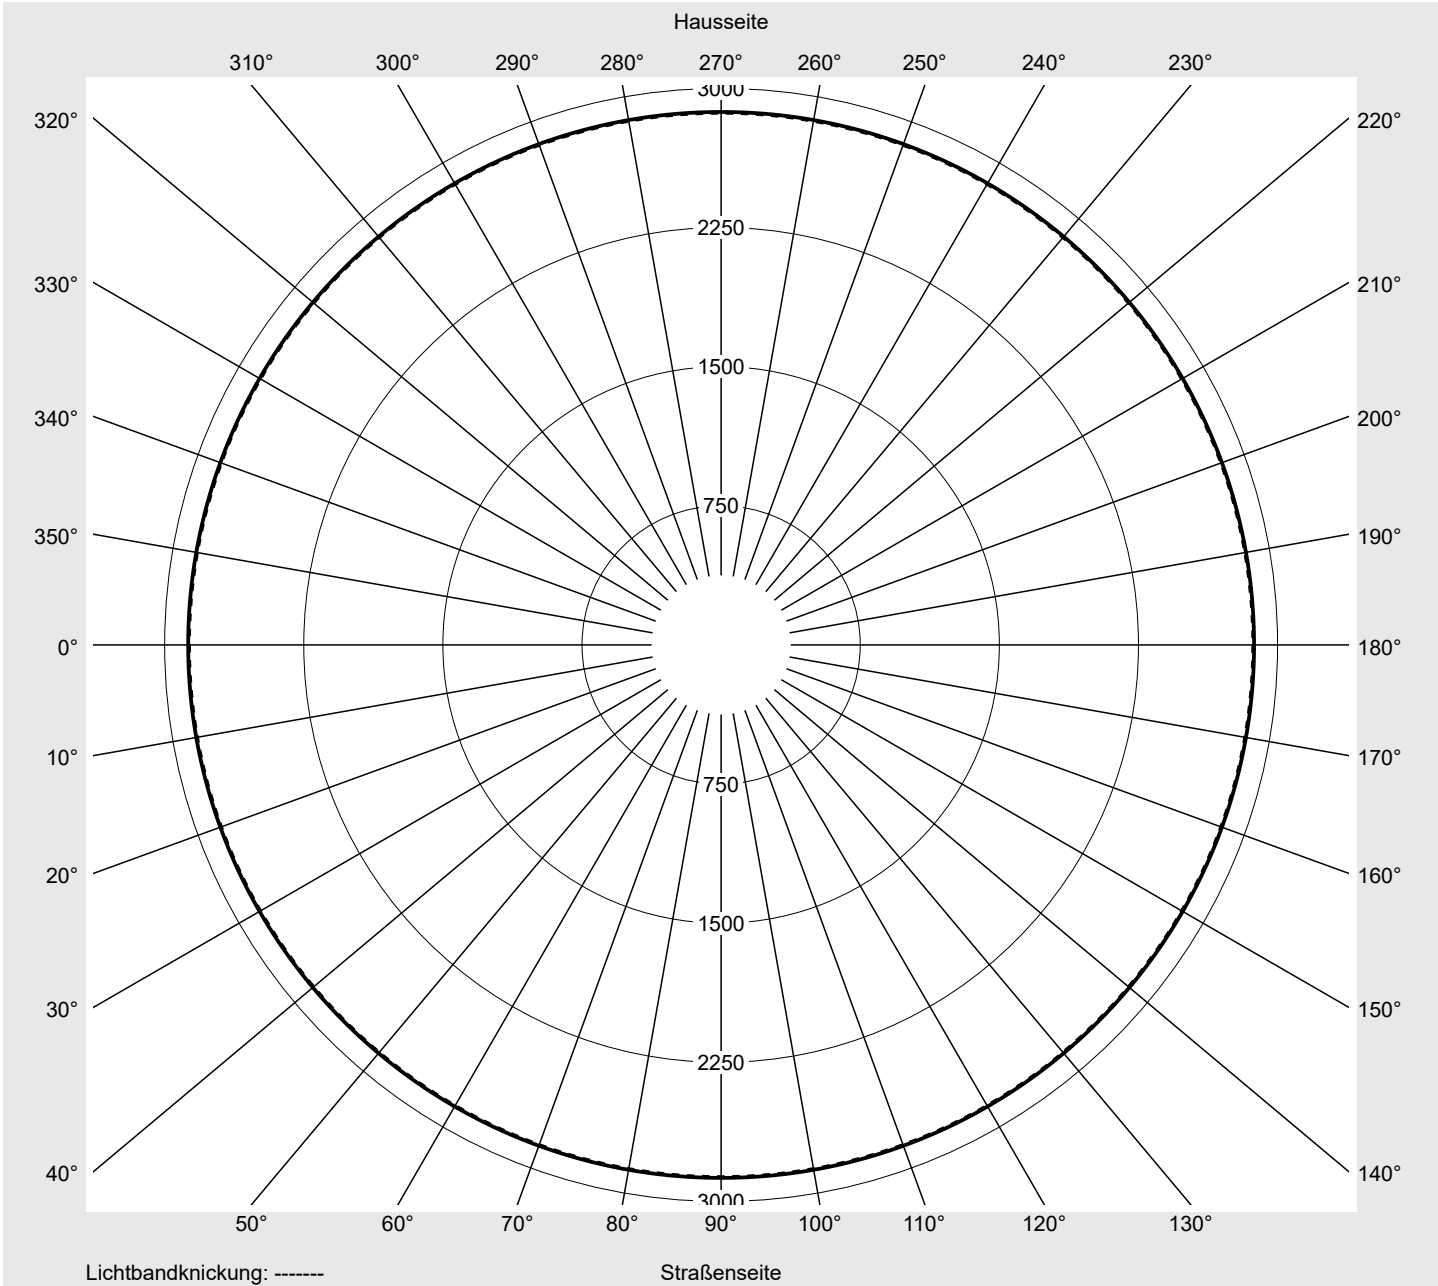

Lichttechnischer Prüfbefund

Familie Floodlight FL21 mini	Bestell-Nr.: 5XA7772C3B1A EAN: 4058352655238	LP-Nummer 59238_63

Kegelmantelkurven in cd/klm KMK 2.5° ☐ KMK 0° ☐ siteco

Lichttechnischer Prüfbefund

Familie Floodlight FL21 mini	Bestell-Nr.: 5XA7772C3B1A EAN: 4058352655238	LP-Nummer 59238_63

Wertetabelle Lichtstärkemessung	Maximale Lichtstärke	siteco

C- Ebenen	0°	Phi-Zone	Summe Phi-Zone
γ	Lichtstärke in cd/klm	Lichtstrom in lm/klm	
0,0°	2868.8	4.3	4.3
2,5°	2873.2	34.4	38.6
5,0°	2722.5	65.0	103.7
7,5°	2292.0	82.0	185.7
10,0°	1852.6	88.2	273.9
12,5°	1427.9	84.7	358.6
15,0°	1018.5	72.3	430.9
17,5°	552.2	45.5	476.4
20,0°	453.7	42.5	518.9
22,5°	454.7	47.7	566.6
25,0°	454.2	52.6	619.2
27,5°	400.1	50.6	669.9
30,0°	317.0	43.5	713.3
32,5°	178.5	26.3	739.6
35,0°	121.9	19.2	758.8
37,5°	96.3	16.1	774.9
40,0°	86.4	15.2	790.1
42,5°	78.8	14.6	804.7
45,0°	75.0	14.5	819.2
47,5°	74.2	15.0	834.2
50,0°	76.8	16.1	850.4
52,5°	82.1	17.9	868.2
55,0°	87.5	19.7	887.9
57,5°	89.5	20.7	908.6
60,0°	83.0	19.7	928.3
62,5°	67.2	16.3	944.6
65,0°	57.1	14.2	958.8
67,5°	43.9	11.1	969.9
70,0°	36.4	9.4	979.3
72,5°	27.1	7.1	986.4
75,0°	21.2	5.6	992.0
77,5°	13.7	3.7	995.6
80,0°	9.1	2.5	998.1
82,5°	4.7	1.3	999.4
85,0°	1.8	0.5	999.9
87,5°	0.5	0.1	1000.0
90,0°	0.0	0.0	1000.0