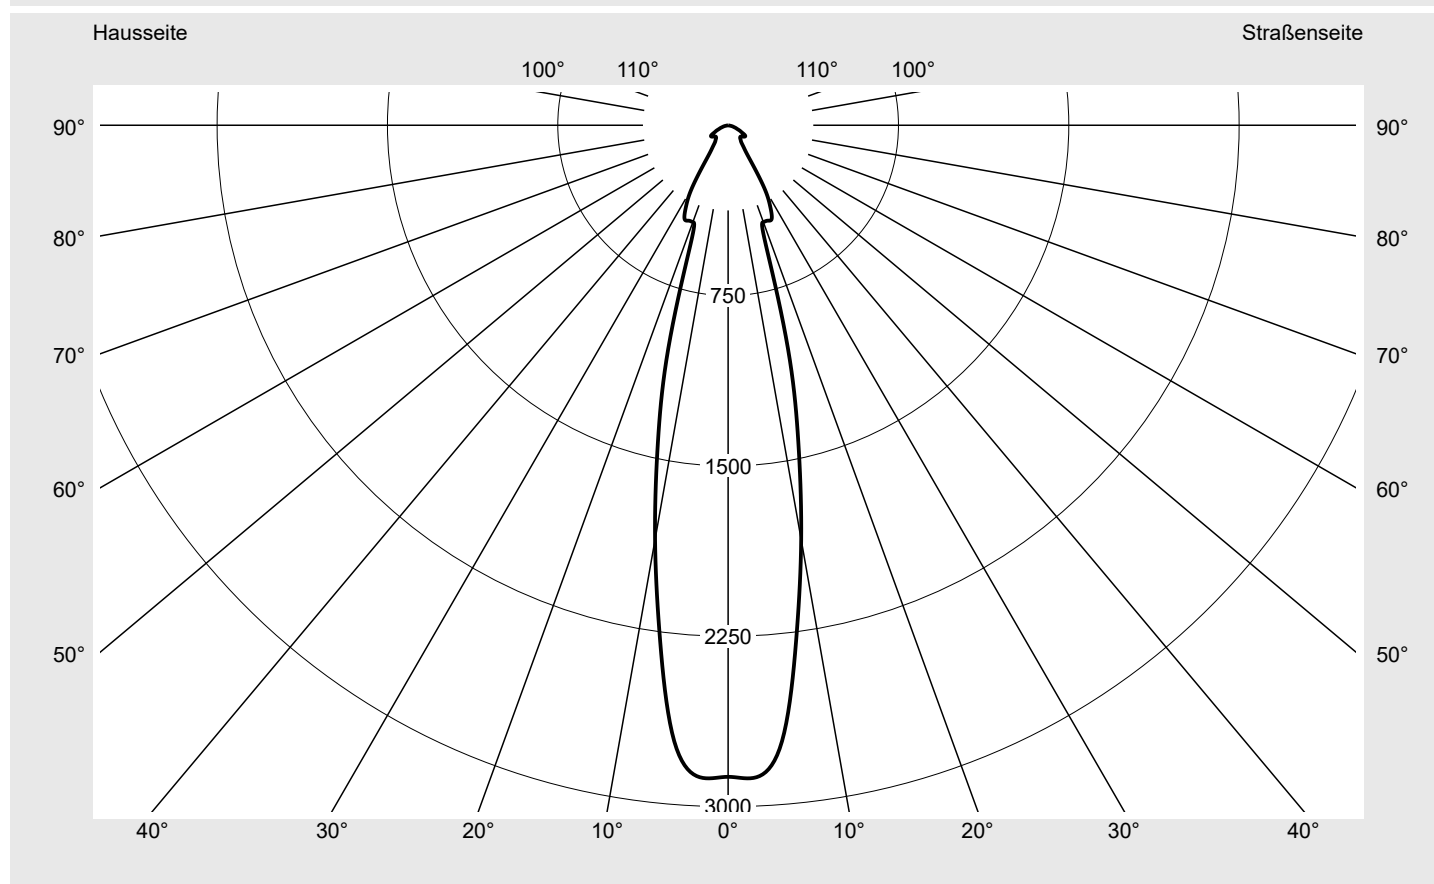

Lichttechnischer Prüfbefund

Familie
Floodlight FL21 mini

Bestell-Nr.: 5XA7772C3B1A
EAN: 4058352655238

LP-Nummer
59238_63

Ausführung Tragbügel
Optik symmetrisch strahlend RS12
Abdeckung Einscheibensicherheitsglas (ESG)
Bestückung LED 3000 K | CRI ≥ 80
Betriebsgerät EVG SITECO iQ
Bemessungswerte Nettolichtstrom = 10620 lm
Systemleistung = 87.2 W
Lichtausbeute = 121.8 lm/W

Seriendokumentation
26.08.2022

siteco

Lichtstärke in cd/klm

C180-0

Imax: 2873 cd/klm

Leuchtenbetriebswirkungsgrade

Eta 100.0%
Eta 0° - 90° 100.0%
Eta 90° - 180° 0.0%

Lichtstärkeklasse nach EN13201-2

Klasse: G6
Imax 70° 36.4
Imax 80° 9.1
Imax 90° 0.0
Imax >90° 0.0
Imax >95° 0.0

Messbedingungen

DIN EN 13032 und DIN 5032

Lichttechnischer Prüfbefund

Familie Floodlight FL21 mini	Bestell-Nr.: 5XA7772C3B1A EAN: 4058352655238	LP-Nummer 59238_63
--	---	-------------------------------------