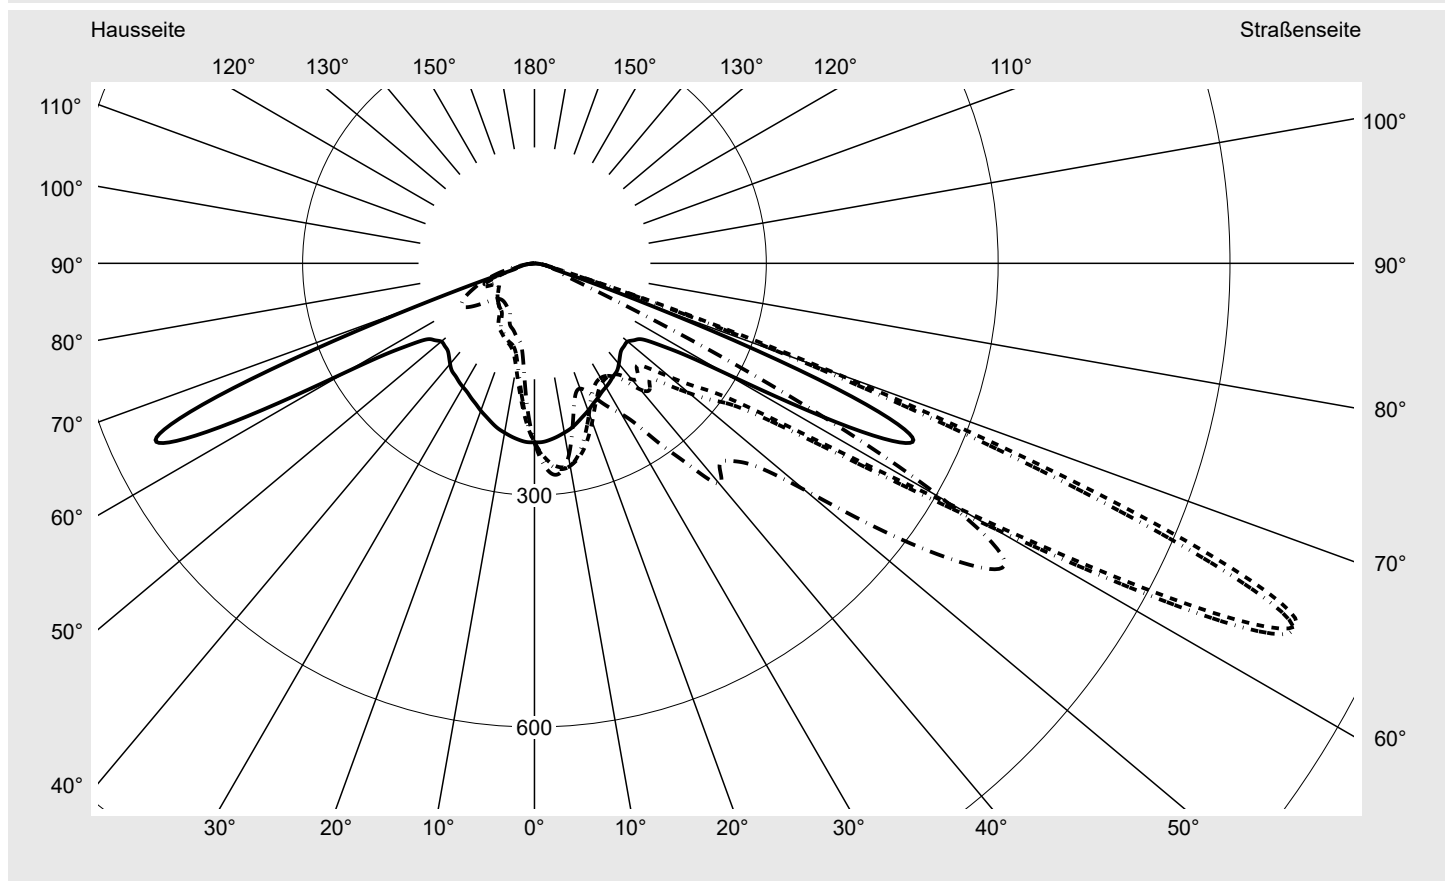

Lichttechnischer Prüfbefund

Familie
Floodlight FL21 mini

Bestell-Nr.: 5XA7772C3D1A
EAN: 4058352655276

LP-Nummer
59303_91

Ausführung Tragbügel
Optik asymmetrisch strahlend PL52
Abdeckung Einscheibensicherheitsglas (ESG)
Bestückung LED 3000 K | CRI ≥ 80
Betriebsgerät EVG SITECO iQ
Bemessungswerte Nettolichtstrom = 10510 lm
Systemleistung = 87.2 W
Lichtausbeute = 120.5 lm/W

Seriendokumentation
26.08.2022

siteco

Lichtstärke in cd/klm

C180-0

C215-35

C220-40

C270-90

Imax: 1086 cd/klm

Leuchtenbetriebswirkungsgrade

Eta 100.0%
Eta 0° - 90° 100.0%
Eta 90° - 180° 0.0%

Lichtstärkeklasse nach EN13201-2

Klasse: G4
Imax 70° 458.7
Imax 80° 34.3
Imax 90° 0.0
Imax >90° 0.0
Imax >95° 0.0

Messbedingungen