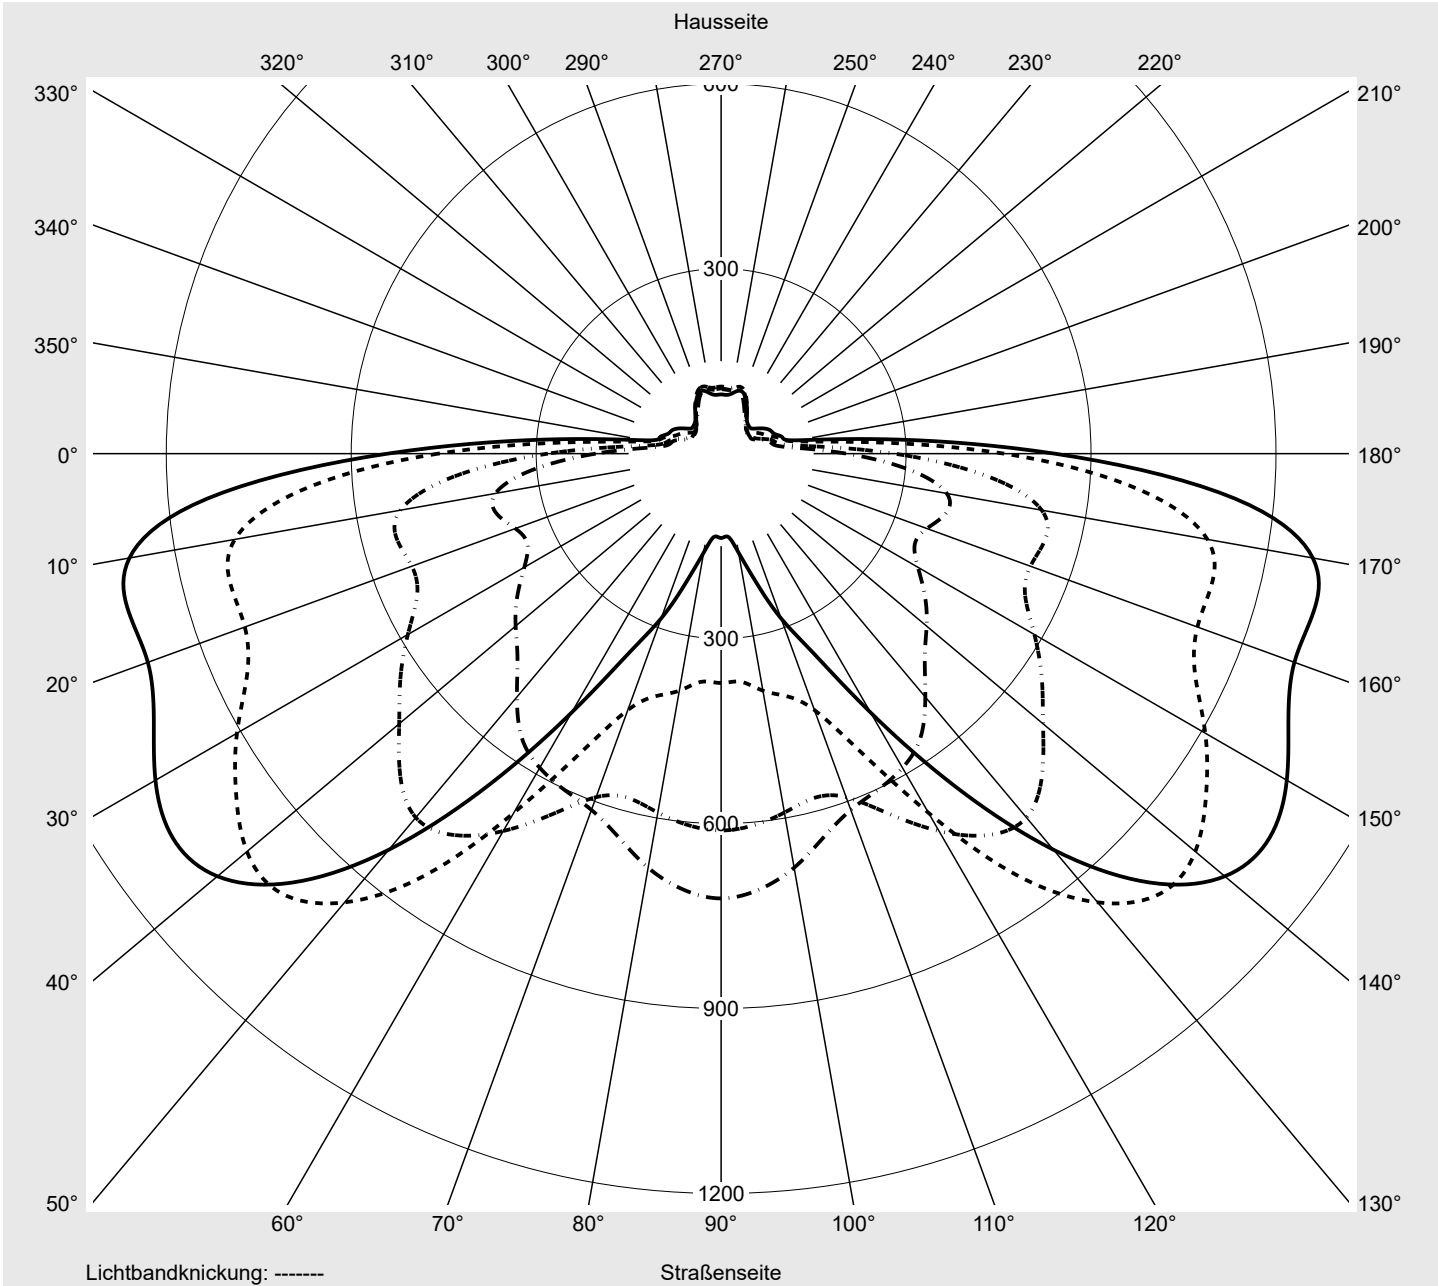

Lichttechnischer Prüfbefund

Familie Floodlight FL21 mini	Bestell-Nr.: 5XA7772C3D1A EAN: 4058352655276	LP-Nummer 59303_91

Kegelmantelkurven in cd/klm   **KMK 65°**   **KMK 62,5°**   **KMK 60°**   **KMK 57,5°**   **siteco**

Lichttechnischer Prüfbefund

Familie Floodlight FL21 mini	Bestell-Nr.: 5XA7772C3D1A EAN: 4058352655276	LP-Nummer 59303_91
Wertetabelle Lichtstärkemessung		Maximale Lichtstärke
		siteco

C- Ebenen	0° 180°	5° 175°	10° 170°	15° 165°	20° 160°	25° 155°	30° 150°	35° 145°	40° 140°	45° 135°	50° 130°	55° 125°	60° 120°
γ	Lichtstärke in cd/klm												
0,0°	231.6	231.6	231.6	231.6	231.6	231.6	231.6	231.6	231.6	231.6	231.6	231.6	231.6
2,5°	231.5	234.5	237.2	239.9	242.1	244.3	246.4	248.4	250.2	251.6	253.1	254.6	255.7
5,0°	229.3	235.1	240.5	245.6	250.0	254.0	257.5	260.7	263.3	265.4	267.6	269.2	270.7
7,5°	226.2	234.9	242.4	249.0	254.6	259.4	263.2	266.3	268.6	269.8	270.8	271.5	271.7
10,0°	222.5	233.4	242.9	250.6	256.6	261.1	264.1	265.7	266.1	265.2	263.9	262.0	260.3
12,5°	218.7	231.6	242.6	250.5	256.0	259.4	260.3	259.1	256.5	252.4	247.8	242.9	238.0
15,0°	213.5	228.4	239.9	248.4	253.1	254.4	252.5	248.3	241.3	234.5	226.7	219.1	212.6
17,5°	207.9	224.8	237.0	245.2	248.3	246.8	241.7	233.7	224.0	213.8	204.3	195.8	189.0
20,0°	202.9	220.7	233.9	241.3	242.3	238.0	229.5	218.3	206.6	195.3	186.0	179.3	174.9
22,5°	197.4	217.4	230.8	237.1	235.8	228.3	216.6	203.4	190.7	180.7	174.3	171.2	170.7
25,0°	192.8	214.0	228.1	233.3	229.6	219.3	205.3	191.3	180.0	173.2	171.0	172.6	176.3
27,5°	188.1	211.9	226.4	230.2	223.9	211.1	195.6	181.8	173.4	171.3	174.7	181.5	189.2
30,0°	184.9	210.9	226.6	229.5	221.1	205.8	189.7	176.8	171.2	173.6	182.3	194.2	204.9
32,5°	181.7	210.8	227.6	229.3	218.6	201.5	185.7	174.8	172.7	179.7	193.4	209.7	223.3
35,0°	178.1	210.0	229.4	230.0	217.8	199.9	183.9	176.0	178.9	191.2	209.9	231.0	249.7
37,5°	175.4	210.6	231.6	232.2	219.4	200.9	186.3	182.3	191.3	210.3	235.9	263.9	289.1
40,0°	169.8	208.7	231.0	233.7	222.0	205.0	193.8	196.0	213.1	238.5	269.3	300.8	327.7
42,5°	163.7	204.8	228.0	230.0	216.3	199.0	190.4	198.6	220.8	245.1	271.5	296.4	317.0
45,0°	159.0	202.1	226.7	225.9	206.9	185.9	177.4	187.6	211.9	240.6	269.2	293.9	312.6
47,5°	157.8	206.0	234.1	231.9	210.9	189.3	184.8	201.3	231.8	263.5	288.6	307.1	321.7
50,0°	157.4	214.1	248.3	247.0	225.5	204.9	205.6	228.7	261.1	290.4	309.0	319.1	329.1
52,5°	163.2	228.6	268.5	268.3	246.7	228.5	234.7	261.3	291.0	312.6	324.0	330.0	348.1
55,0°	172.1	259.8	301.9	304.0	280.4	263.2	273.7	300.9	326.9	344.5	360.1	388.8	439.1
57,5°	203.4	308.5	371.7	376.8	355.2	346.7	368.6	403.7	435.1	467.2	515.3	563.4	588.4
60,0°	281.0	437.6	528.1	543.6	533.8	544.1	586.8	635.0	681.7	736.4	770.6	755.2	706.8
62,5°	459.0	683.9	801.0	823.5	822.2	848.4	906.9	960.5	1004.1	1008.6	950.1	833.7	672.9
65,0°	541.0	836.7	974.5	994.6	989.6	1015.3	1059.5	1086.1	1066.5	983.9	838.7	655.4	484.9
67,5°	421.8	721.2	884.2	915.6	892.2	875.4	867.2	831.1	750.0	630.8	494.5	376.5	281.8
70,0°	164.2	284.0	373.6	428.7	458.7	451.5	438.1	405.6	349.3	286.2	234.6	187.8	147.2
72,5°	37.8	50.0	56.7	67.7	100.8	124.5	127.5	125.3	110.6	85.4	86.9	78.5	67.8
75,0°	25.6	27.1	28.6	29.9	32.4	37.7	39.6	40.4	33.6	32.0	36.5	35.9	34.7
77,5°	18.9	19.4	20.1	20.7	21.4	22.5	22.9	23.3	22.7	23.1	24.1	24.2	25.6
80,0°	14.3	13.2	13.3	13.7	14.1	15.1	15.0	15.1	15.1	15.6	15.8	15.8	19.3
82,5°	8.4	7.6	7.8	8.1	8.3	9.0	9.0	8.9	9.1	9.3	9.4	9.2	10.5
85,0°	4.1	3.5	3.5	3.7	3.9	4.1	4.3	4.3	4.3	4.3	4.3	4.3	4.4
87,5°	1.3	1.3	1.2	1.2	1.2	1.2	1.3	1.3	1.2	1.2	1.1	1.1	1.1
90,0°	0.0	0.0	0.0	0.0	0.0	0.0	0.0	0.0	0.0	0.0	0.0	0.0	0.0