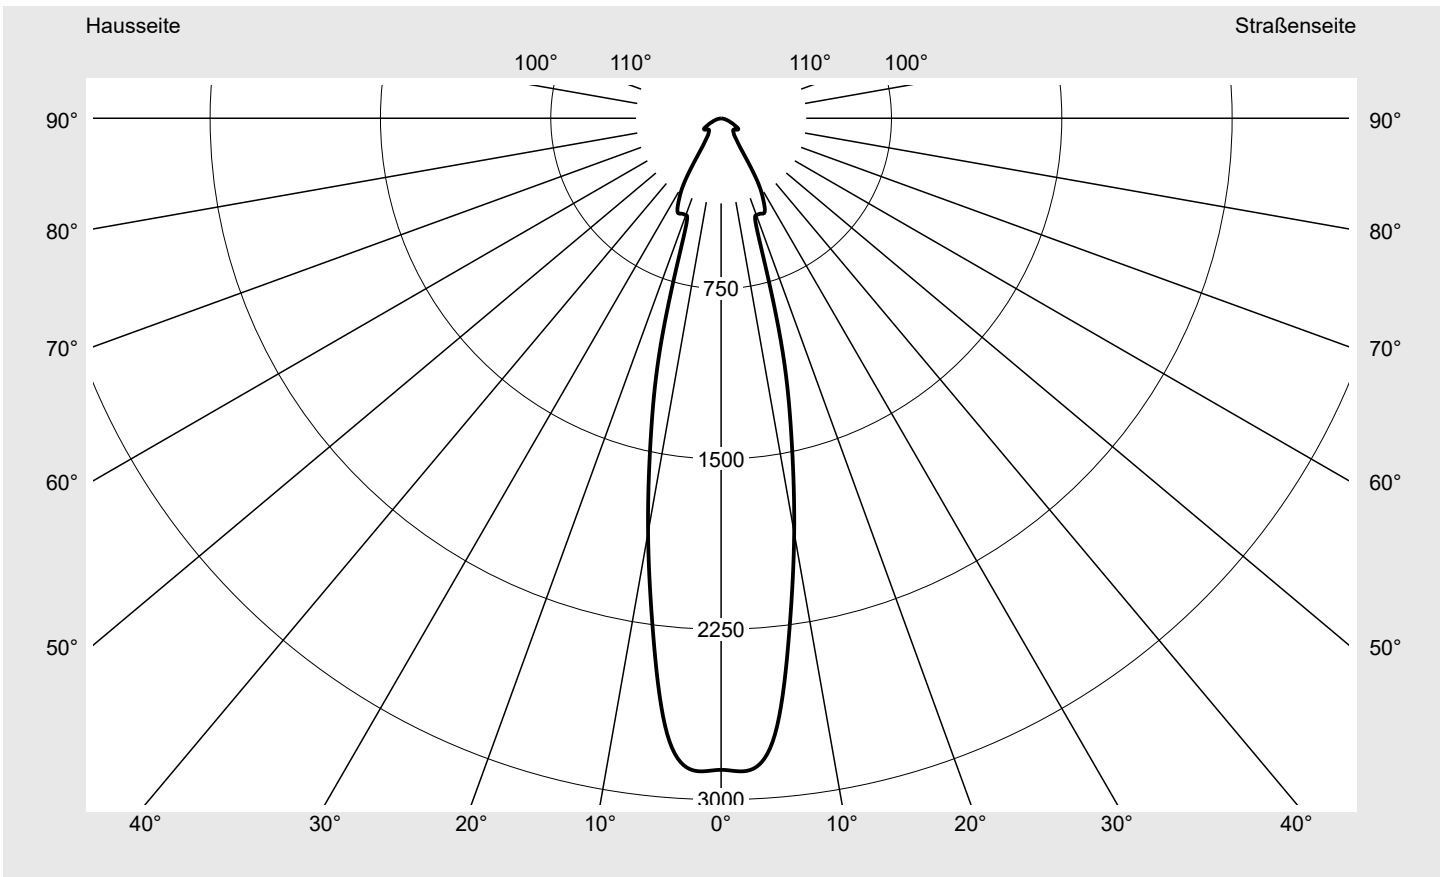

Lichttechnischer Prüfbefund

Familie
Floodlight FL21 mini

Bestell-Nr.: 5XA7772C5B1A
EAN: 4058352655672

LP-Nummer
59238_65

Ausführung	Tragbügel
Optik	symmetrisch strahlend RS12
Abdeckung	Einscheibensicherheitsglas (ESG)
Bestückung	LED 4000 K CRI ≥ 80
Betriebsgerät	EVG SITECO iQ
Bemessungswerte	Nettolichtstrom = 11510 lm Systemleistung = 87.2 W Lichtausbeute = 132 lm/W

Seriendokumentation
26.08.2022

siteco

Lichtstärke in cd/klm

C180-0

Imax: 2873 cd/klm

Leuchtenbetriebswirkungsgrade

Eta	100.0%
Eta 0° - 90°	100.0%
Eta 90° - 180°	0.0%

Lichtstärkeklasse nach EN13201-2

Klasse:	G6
Imax 70°	36.4
Imax 80°	9.1
Imax 90°	0.0
Imax >90°	0.0
Imax >95°	0.0

Messbedingungen

DIN EN 13032 und DIN 5032

Lichttechnischer Prüfbefund

Familie Floodlight FL21 mini	Bestell-Nr.: 5XA7772C5B1A EAN: 4058352655672	LP-Nummer 59238_65
--	---	-------------------------------------

Kegelmantelkurven in cd/klm KMK 2.5° KMK 0° **siteco**

Lichttechnischer Prüfbefund

Familie Floodlight FL21 mini	Bestell-Nr.: 5XA7772C5B1A EAN: 4058352655672	LP-Nummer 59238_65
--	---	------------------------------