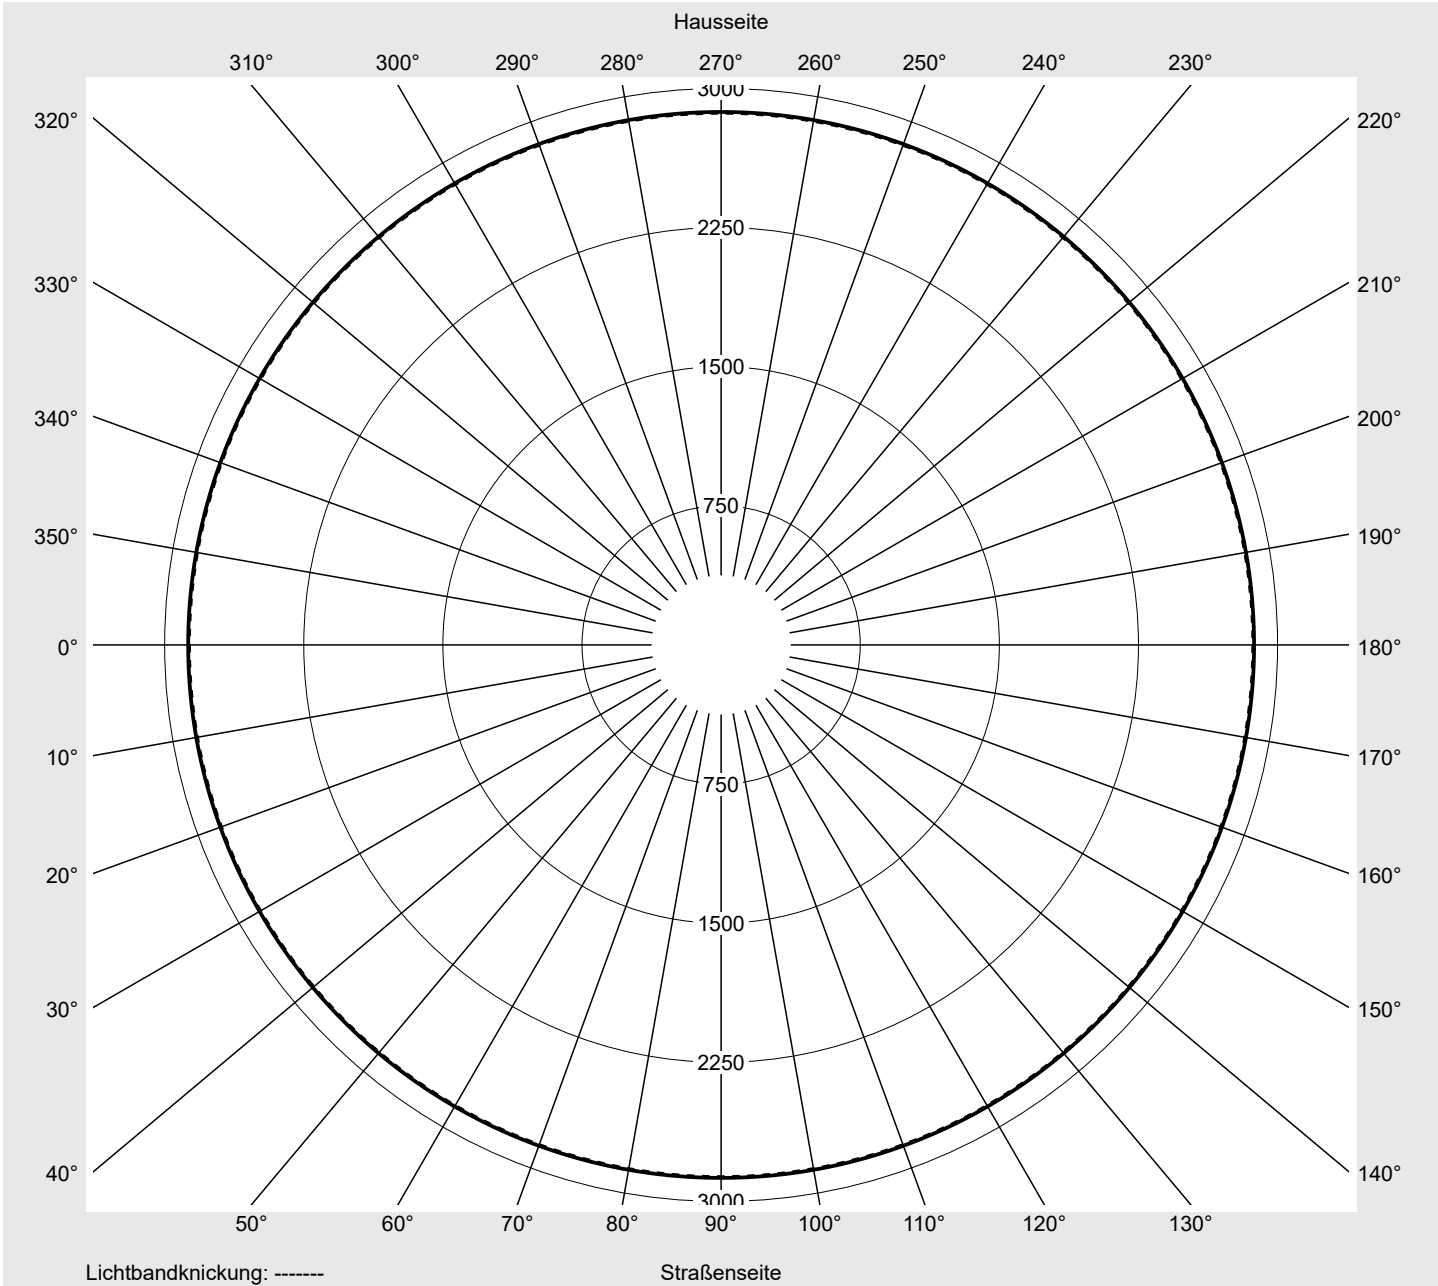

Lichttechnischer Prüfbefund

Familie
Floodlight FL21 mini

Bestell-Nr.: 5XA7772C5B1A
EAN: 4058352655672

LP-Nummer
59238_65

Ausführung	Tragbügel
Optik	symmetrisch strahlend RS12
Abdeckung	Einscheibensicherheitsglas (ESG)
Bestückung	LED 4000 K CRI ≥ 80
Betriebsgerät	EVG SITECO iQ
Bemessungswerte	Nettolichtstrom = 11510 lm Systemleistung = 87.2 W Lichtausbeute = 132 lm/W

Seriendokumentation
26.08.2022

siteco

Lichtstärke in cd/klm

C180-0

Imax: 2873 cd/klm

Leuchtenbetriebswirkungsgrade

Eta	100.0%
Eta 0° - 90°	100.0%
Eta 90° - 180°	0.0%

Lichtstärkeklasse nach EN13201-2

Klasse:	G6
Imax 70°	36.4
Imax 80°	9.1
Imax 90°	0.0
Imax >90°	0.0
Imax >95°	0.0

Messbedingungen

DIN EN 13032 und DIN 5032

Lichttechnischer Prüfbefund

Familie Floodlight FL21 mini	Bestell-Nr.: 5XA7772C5B1A EAN: 4058352655672	LP-Nummer 59238_65
--	---	-------------------------------------

Kegelmantelkurven in cd/klm KMK 2.5° KMK 0° **siteco**

Lichttechnischer Prüfbefund

Familie Floodlight FL21 mini	Bestell-Nr.: 5XA7772C5B1A EAN: 4058352655672	LP-Nummer 59238_65
--	---	------------------------------