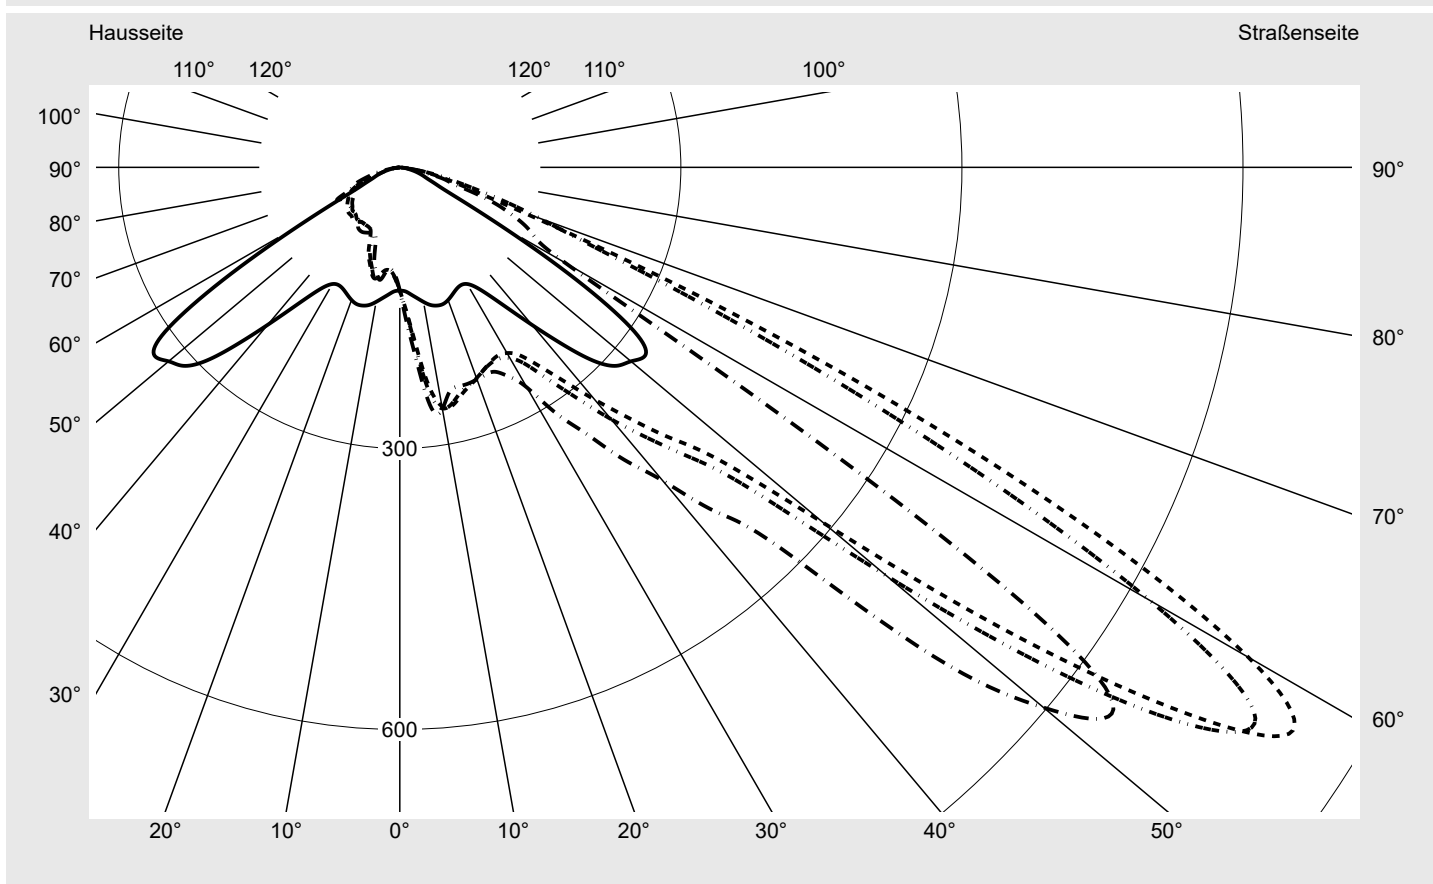

Lichttechnischer Prüfbefund

Familie
Floodlight FL21 mini

Bestell-Nr.: 5XA7772C5E1A
EAN: 4058352655733

LP-Nummer
59252_149

Ausführung Tragbügel
Optik asymmetrisch strahlend PL64
Abdeckung Einscheibensicherheitsglas (ESG)
Bestückung LED 4000 K | CRI ≥ 80
Betriebsgerät EVG SITECO iQ
Bemessungswerte Nettolichtstrom = 11000 lm
Systemleistung = 87.2 W
Lichtausbeute = 126.1 lm/W

Seriendokumentation
26.08.2022

siteco

Lichtstärke in cd/klm

C180-0

C230-50

C235-55

C270-90

Imax: 1125 cd/klm

Leuchtenbetriebswirkungsgrade

Eta 100.0%
Eta 0° - 90° 100.0%
Eta 90° - 180° 0.0%

Lichtstärkeklasse nach EN13201-2

Klasse: G6
Imax 70° 159.0
Imax 80° 26.3
Imax 90° 0.0
Imax >90° 0.0
Imax >95° 0.0

Messbedingungen