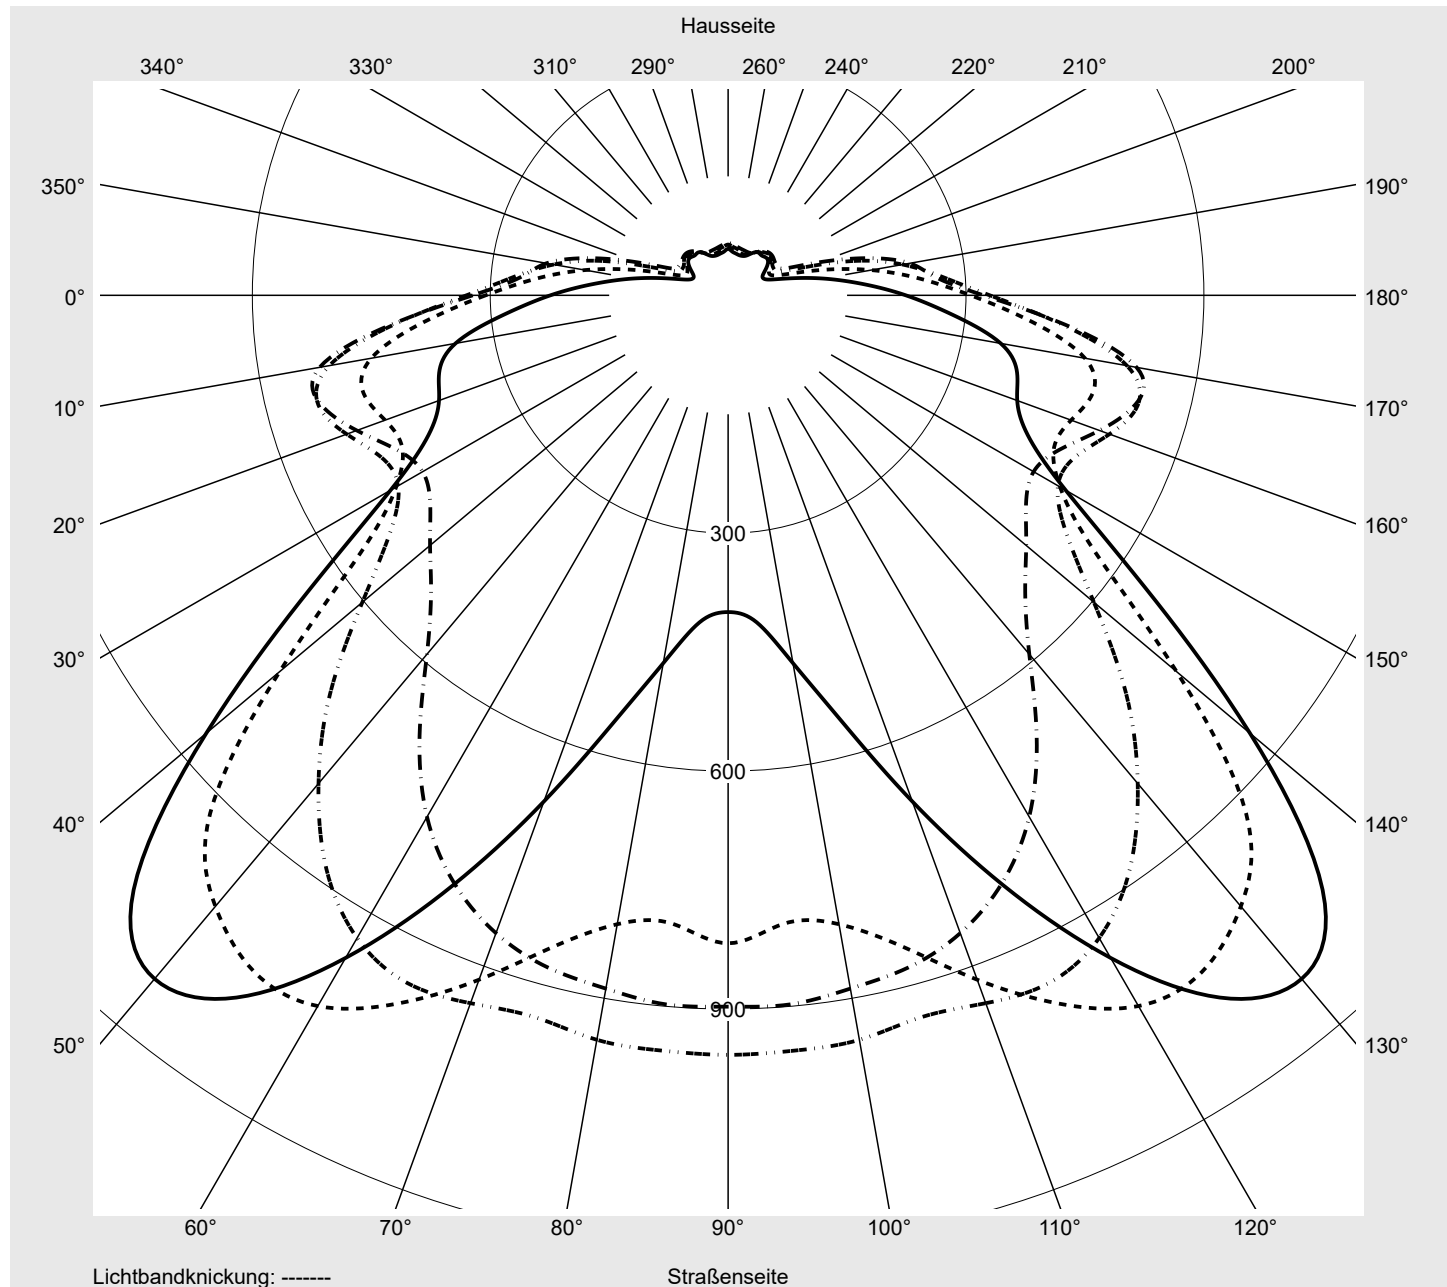

Leuchtenbetriebswirkungsgrade

Eta 100.0%
Eta 0° - 90° 100.0%
Eta 90° - 180° 0.0%

Lichtstärkeklasse nach EN13201-2

Klasse: G6
Imax 70° 159.0
Imax 80° 26.3
Imax 90° 0.0
Imax >90° 0.0
Imax >95° 0.0

Messbedingungen

DIN EN 13032 und DIN 5032

Lichttechnischer Prüfbefund

Familie
Floodlight FL21 mini

Bestell-Nr.: 5XA7772C5E1A
EAN: 4058352655733

LP-Nummer
59252_149

Kegelmantelkurven in cd/klm

KMK 57,5°

KMK 55°

KMK 52,5°

KMK 50°

siteco

Lichttechnischer Prüfbefund

Familie Floodlight FL21 mini	Bestell-Nr.: 5XA7772C5E1A EAN: 4058352655733	LP-Nummer 59252_149
Wertetabelle Lichtstärkemessung		Maximale Lichtstärke
		siteco