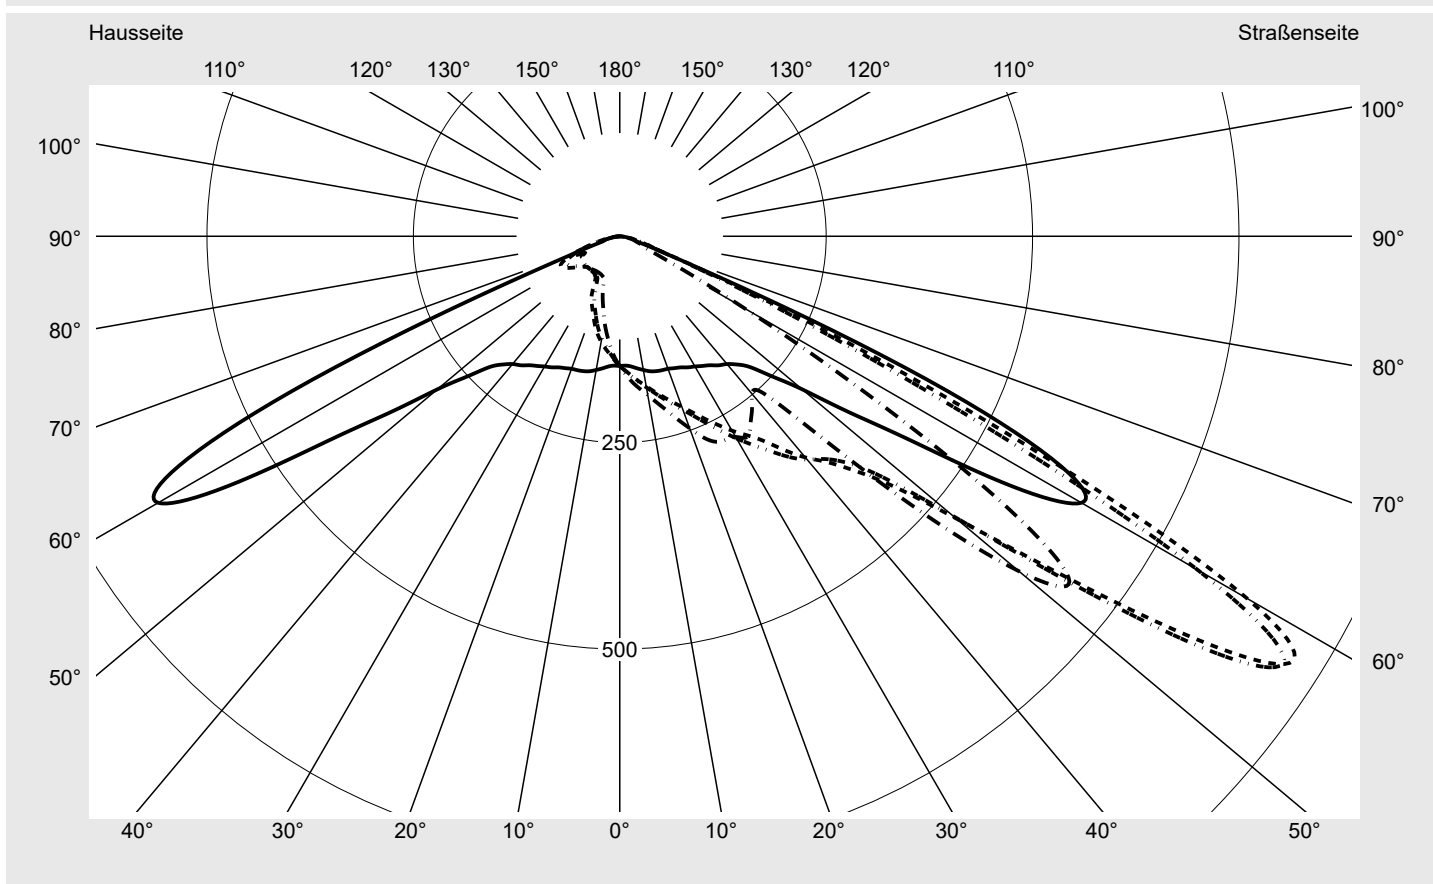

Lichttechnischer Prüfbefund

Familie
Floodlight FL21 mini

Bestell-Nr.: 5XA7772D1A1A
EAN: 4058352655771

LP-Nummer
59304_103

Ausführung Tragbügel
Optik asymmetrisch strahlend PL43
Abdeckung Einscheibensicherheitsglas (ESG)
Bestückung LED 2200 K | CRI ≥ 70
Betriebsgerät EVG SITECO iQ
Bemessungswerte Nettolichtstrom = 15140 lm
Systemleistung = 143.0 W
Lichtausbeute = 105.9 lm/W

Seriendokumentation
26.08.2022

siteco

Lichtstärke in cd/klm

C180-0

C220-40

C225-45

C270-90

Imax: 962 cd/klm

Leuchtenbetriebswirkungsgrade

Eta	100.0%
Eta 0° - 90°	100.0%
Eta 90° - 180°	0.0%

Lichtstärkeklasse nach EN13201-2

Klasse:	G6
Imax 70°	58.9
Imax 80°	16.9
Imax 90°	0.0
Imax >90°	0.0
Imax >95°	0.0

Messbedingungen