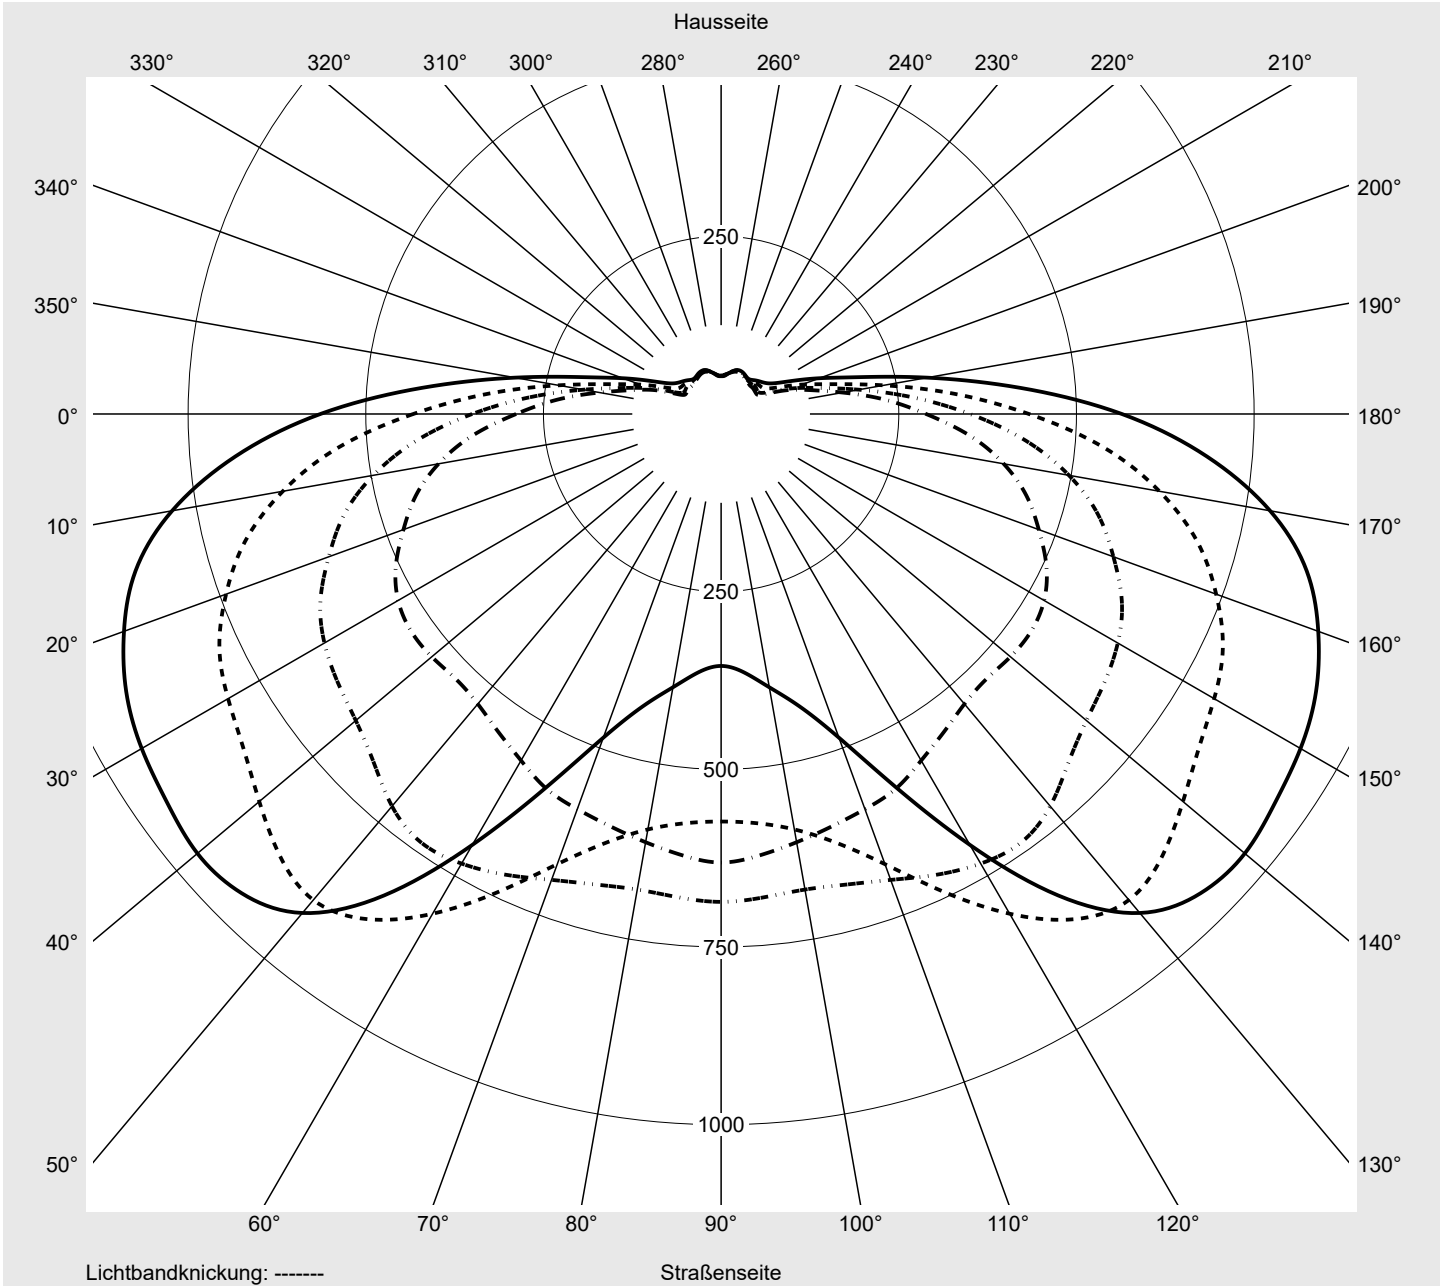

Lichttechnischer Prüfbefund

Familie Floodlight FL21 mini	Bestell-Nr.: 5XA7772D1A1A EAN: 4058352655771	LP-Nummer 59304_103

Kegelmantelkurven in cd/klm   **KMK 57,5°**   **KMK 55°**   **KMK 52,5°**   **KMK 50°**   **siteco**

Lichttechnischer Prüfbefund

Familie Floodlight FL21 mini	Bestell-Nr.: 5XA7772D1A1A EAN: 4058352655771	LP-Nummer 59304_103
Wertetabelle Lichtstärkemessung		Maximale Lichtstärke
		siteco

C- Ebenen	0° 180°	5° 175°	10° 170°	15° 165°	20° 160°	25° 155°	30° 150°	35° 145°	40° 140°	45° 135°	50° 130°	55° 125°	60° 120°
γ	Lichtstärke in cd/klm												
0,0°	157.1	157.1	157.1	157.1	157.1	157.1	157.1	157.1	157.1	157.1	157.1	157.1	157.1
2,5°	156.9	157.8	158.6	159.4	160.2	161.0	161.7	162.4	163.1	163.7	164.4	165.0	165.6
5,0°	158.3	160.3	161.9	163.5	165.0	166.4	167.6	168.8	170.0	171.0	172.1	173.0	174.0
7,5°	161.4	164.1	166.5	168.8	170.8	172.7	174.4	175.8	177.2	178.4	179.5	180.6	181.6
10,0°	164.4	168.1	171.3	174.2	176.8	179.2	181.2	182.9	184.5	185.9	187.2	188.4	189.4
12,5°	167.4	171.9	175.9	179.6	182.7	185.7	188.2	190.5	192.5	194.4	195.9	197.4	198.5
15,0°	169.2	174.7	179.7	184.2	188.1	191.7	195.0	198.2	200.9	203.5	205.4	207.1	208.3
17,5°	170.1	176.8	183.0	188.6	193.4	198.0	202.4	206.5	210.2	213.4	215.9	217.8	219.1
20,0°	170.8	178.9	186.4	193.1	198.9	204.6	210.0	215.2	219.8	223.8	226.6	229.0	230.4
22,5°	172.9	182.4	191.1	199.1	206.0	212.8	219.3	225.5	231.1	236.1	239.6	242.2	243.8
25,0°	175.2	186.7	196.7	206.0	214.3	222.5	230.0	237.3	244.1	250.2	255.0	258.3	259.3
27,5°	179.0	192.2	203.8	214.5	224.8	234.2	242.1	249.6	257.6	265.9	272.7	276.2	277.6
30,0°	182.1	198.0	211.4	223.9	236.8	246.8	255.3	263.0	271.9	282.7	291.6	295.0	295.2
32,5°	186.3	204.6	220.0	233.6	246.8	258.6	268.6	277.2	285.6	299.6	313.0	316.6	314.8
35,0°	190.7	212.2	229.6	244.3	257.6	270.0	281.5	292.9	302.1	317.6	336.0	344.0	332.8
37,5°	197.0	222.6	243.9	261.0	276.5	291.4	305.0	318.1	325.8	337.0	354.4	355.4	337.3
40,0°	202.1	234.4	261.9	285.4	306.6	325.4	340.0	349.0	349.7	353.0	352.8	344.0	326.3
42,5°	210.8	246.5	277.6	303.1	326.1	347.8	364.5	372.2	370.8	365.9	352.1	338.3	320.8
45,0°	224.6	267.6	303.3	332.4	357.2	380.8	398.8	405.5	401.1	387.6	369.4	352.4	336.5
47,5°	252.0	299.0	341.4	375.5	403.1	429.0	447.0	452.6	447.0	431.9	416.5	405.9	403.2
50,0°	288.4	351.5	403.8	444.9	475.7	505.0	524.8	532.6	531.5	527.6	532.6	546.3	563.0
52,5°	350.2	430.3	497.0	549.5	587.4	622.1	644.5	658.5	671.1	691.9	720.5	736.0	730.5
55,0°	433.2	540.5	626.3	693.6	741.3	779.0	801.1	820.5	848.3	878.5	892.7	867.8	812.0
57,5°	563.9	686.2	784.4	853.1	894.2	923.7	941.4	952.1	962.0	953.8	916.6	827.1	700.1
60,0°	645.7	773.4	861.0	921.1	936.8	940.1	941.0	920.1	877.5	808.2	711.0	584.2	450.7
62,5°	601.4	706.1	762.3	796.7	772.7	741.4	711.6	663.9	591.2	503.0	409.0	323.3	249.9
65,0°	409.8	448.6	471.6	480.8	450.9	418.9	389.1	352.4	303.7	251.6	208.1	168.8	130.0
67,5°	142.0	167.5	172.5	173.5	165.4	156.1	148.4	136.4	124.0	107.2	91.4	76.1	61.2
70,0°	49.3	49.2	46.7	47.4	48.3	48.8	50.1	50.4	52.3	51.7	51.7	53.8	51.3
72,5°	24.2	24.8	24.5	24.7	25.7	27.0	28.6	31.5	34.4	37.5	41.5	41.6	39.5
75,0°	19.2	21.9	20.2	19.9	20.5	20.8	21.6	24.6	26.1	26.6	28.4	29.8	29.8
77,5°	16.4	17.9	15.3	14.7	15.2	15.4	16.1	17.2	18.1	18.6	19.1	20.4	20.9
80,0°	12.2	11.0	10.3	9.9	10.2	10.8	10.9	11.8	12.7	13.2	13.0	13.2	14.0
82,5°	6.4	7.0	5.8	5.8	6.1	6.6	7.3	7.3	7.7	8.7	8.4	8.0	8.4
85,0°	2.9	3.0	2.8	2.8	3.1	3.3	3.7	3.6	3.6	3.7	3.7	3.8	3.8
87,5°	1.2	1.2	1.2	1.2	1.2	1.2	1.2	1.2	1.1	1.1	1.0	0.9	0.9
90,0°	0.0	0.0	0.0	0.0	0.0	0.0	0.0	0.0	0.0	0.0	0.0	0.0	0.0