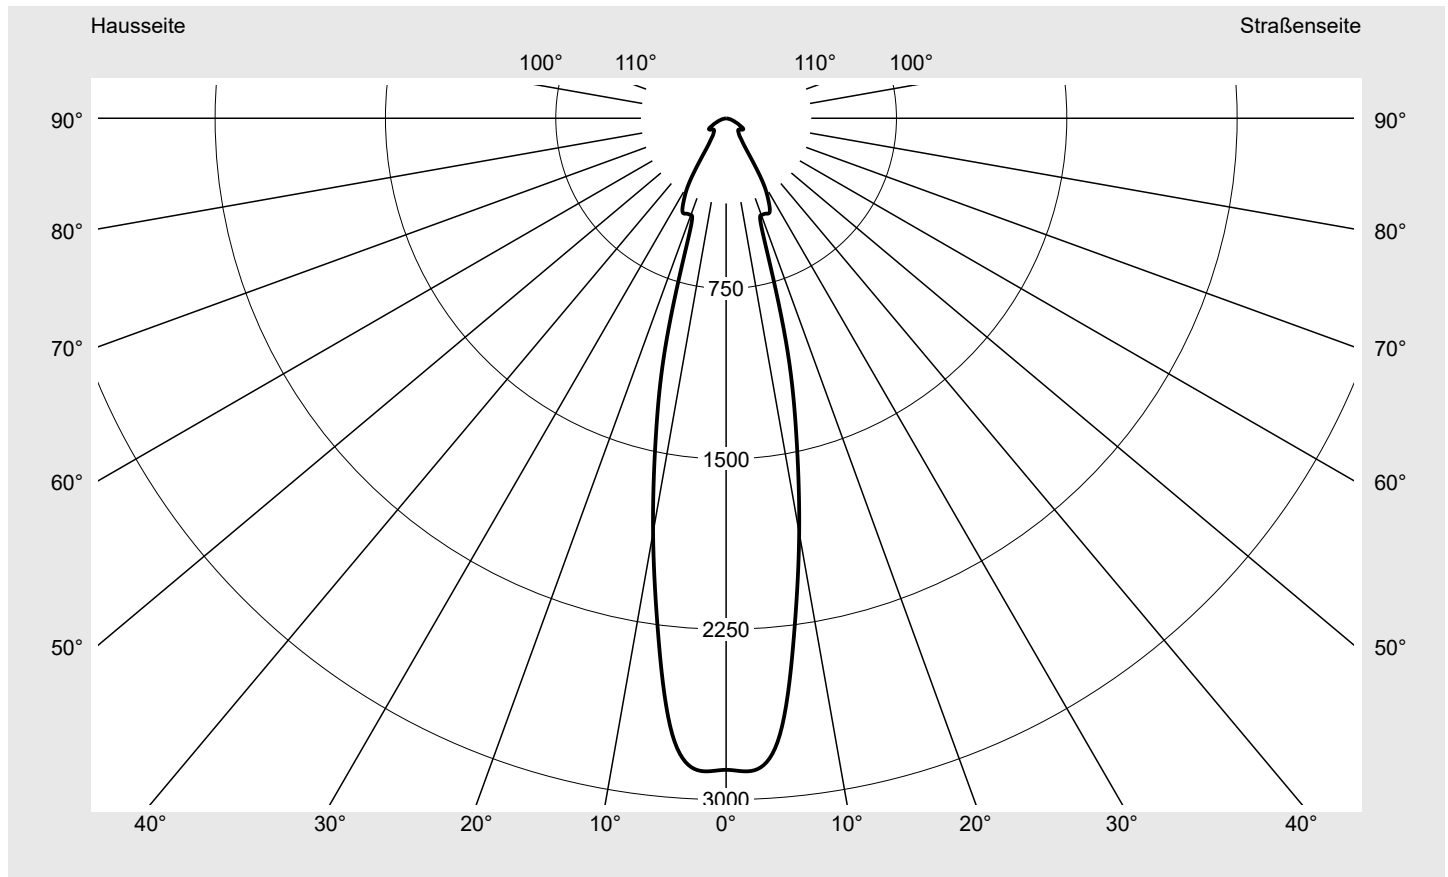

Lichttechnischer Prüfbefund

Familie
Floodlight FL21 mini

Bestell-Nr.: 5XA7772D1B1A
EAN: 4058352655801

LP-Nummer
59238_68

Ausführung	Tragbügel
Optik	symmetrisch strahlend RS12
Abdeckung	Einscheibensicherheitsglas (ESG)
Bestückung	LED 2200 K CRI ≥ 70
Betriebsgerät	EVG SITECO iQ
Bemessungswerte	Nettolichtstrom = 14920 lm Systemleistung = 143.0 W Lichtausbeute = 104.3 lm/W

Seriendokumentation
26.08.2022

siteco

Lichtstärke in cd/klm

C180-0

Imax: 2873 cd/klm

Leuchtenbetriebswirkungsgrade

Eta	100.0%
Eta 0° - 90°	100.0%
Eta 90° - 180°	0.0%

Lichtstärkeklasse nach EN13201-2

Klasse:	G6
Imax 70°	36.4
Imax 80°	9.1
Imax 90°	0.0
Imax >90°	0.0
Imax >95°	0.0

Messbedingungen

DIN EN 13032 und DIN 5032

Lichttechnischer Prüfbefund

Familie
Floodlight FL21 mini

Bestell-Nr.: 5XA7772D1B1A
EAN: 4058352655801

LP-Nummer
59238_68

Kegelmantelkurven in cd/klm KMK 2,5° KMK 0° **siteco**

Lichttechnischer Prüfbefund

Familie Floodlight FL21 mini	Bestell-Nr.: 5XA7772D1B1A EAN: 4058352655801	LP-Nummer 59238_68
--	---	------------------------------