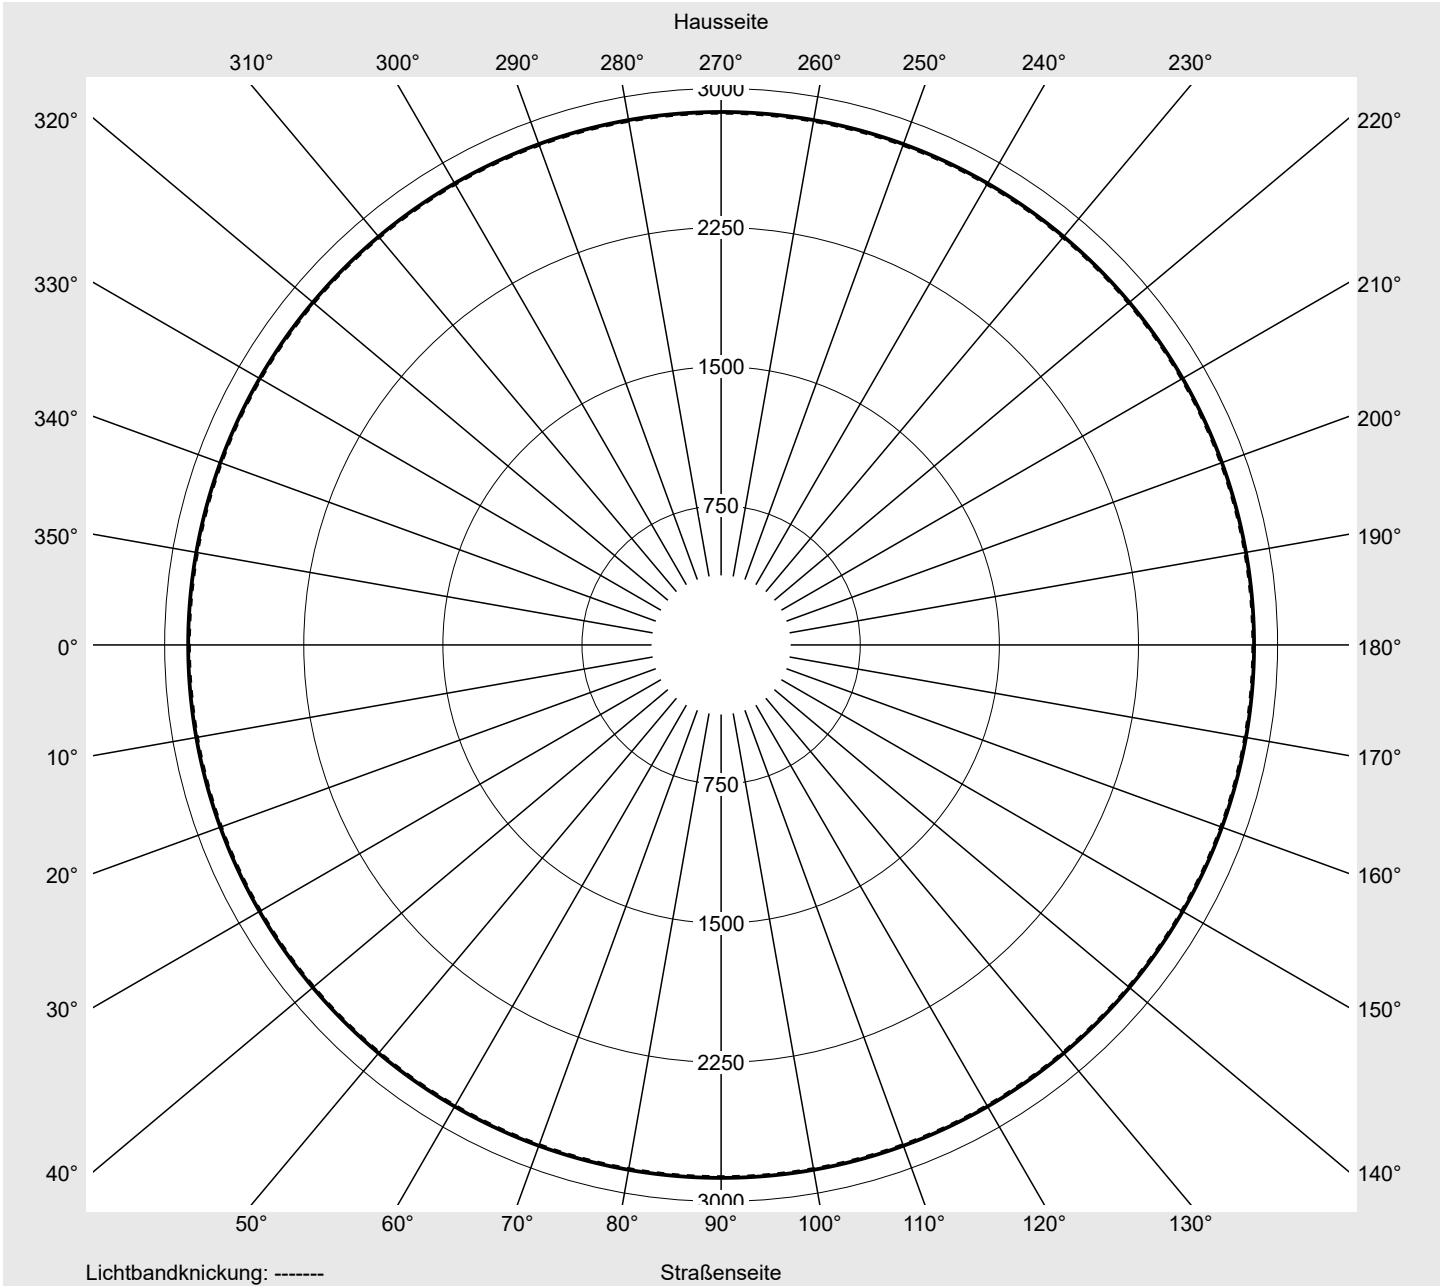

Seriendokumentation
26.08.2022

siteco

Lichtstärke in cd/klm

C180-0

Imax: 2873 cd/klm

Leuchtenbetriebswirkungsgrade

Eta	100.0%
Eta 0° - 90°	100.0%
Eta 90° - 180°	0.0%

Lichtstärkeklasse nach EN13201-2

Klasse:	G6
Imax 70°	36.4
Imax 80°	9.1
Imax 90°	0.0
Imax >90°	0.0
Imax >95°	0.0

Messbedingungen

DIN EN 13032 und DIN 5032

Lichttechnischer Prüfbefund

Familie
Floodlight FL21 mini

Bestell-Nr.: 5XA7772D1B1A
EAN: 4058352655801

LP-Nummer
59238_68

Kegelmantelkurven in cd/klm KMK 2,5° KMK 0° **siteco**

Lichttechnischer Prüfbefund

Familie Floodlight FL21 mini	Bestell-Nr.: 5XA7772D1B1A EAN: 4058352655801	LP-Nummer 59238_68
--	---	------------------------------

Wertetabelle Lichtstärkemessung	Maximale Lichtstärke	siteco
--	-----------------------------	---------------

C- Ebenen	0°	Phi-Zone	Summe Phi-Zone
γ	Lichtstärke in cd/klm	Lichtstrom in lm/klm	
0,0°	2868.8	4.3	4.3
2,5°	2873.2	34.4	38.6
5,0°	2722.5	65.0	103.7
7,5°	2292.0	82.0	185.7
10,0°	1852.6	88.2	273.9
12,5°	1427.9	84.7	358.6
15,0°	1018.5	72.3	430.9
17,5°	552.2	45.5	476.4
20,0°	453.7	42.5	518.9
22,5°	454.7	47.7	566.6
25,0°	454.2	52.6	619.2
27,5°	400.1	50.6	669.9
30,0°	317.0	43.5	713.3
32,5°	178.5	26.3	739.6
35,0°	121.9	19.2	758.8
37,5°	96.3	16.1	774.9
40,0°	86.4	15.2	790.1
42,5°	78.8	14.6	804.7
45,0°	75.0	14.5	819.2
47,5°	74.2	15.0	834.2
50,0°	76.8	16.1	850.4
52,5°	82.1	17.9	868.2
55,0°	87.5	19.7	887.9
57,5°	89.5	20.7	908.6
60,0°	83.0	19.7	928.3
62,5°	67.2	16.3	944.6
65,0°	57.1	14.2	958.8
67,5°	43.9	11.1	969.9
70,0°	36.4	9.4	979.3
72,5°	27.1	7.1	986.4
75,0°	21.2	5.6	992.0
77,5°	13.7	3.7	995.6
80,0°	9.1	2.5	998.1
82,5°	4.7	1.3	999.4
85,0°	1.8	0.5	999.9
87,5°	0.5	0.1	1000.0
90,0°	0.0	0.0	1000.0