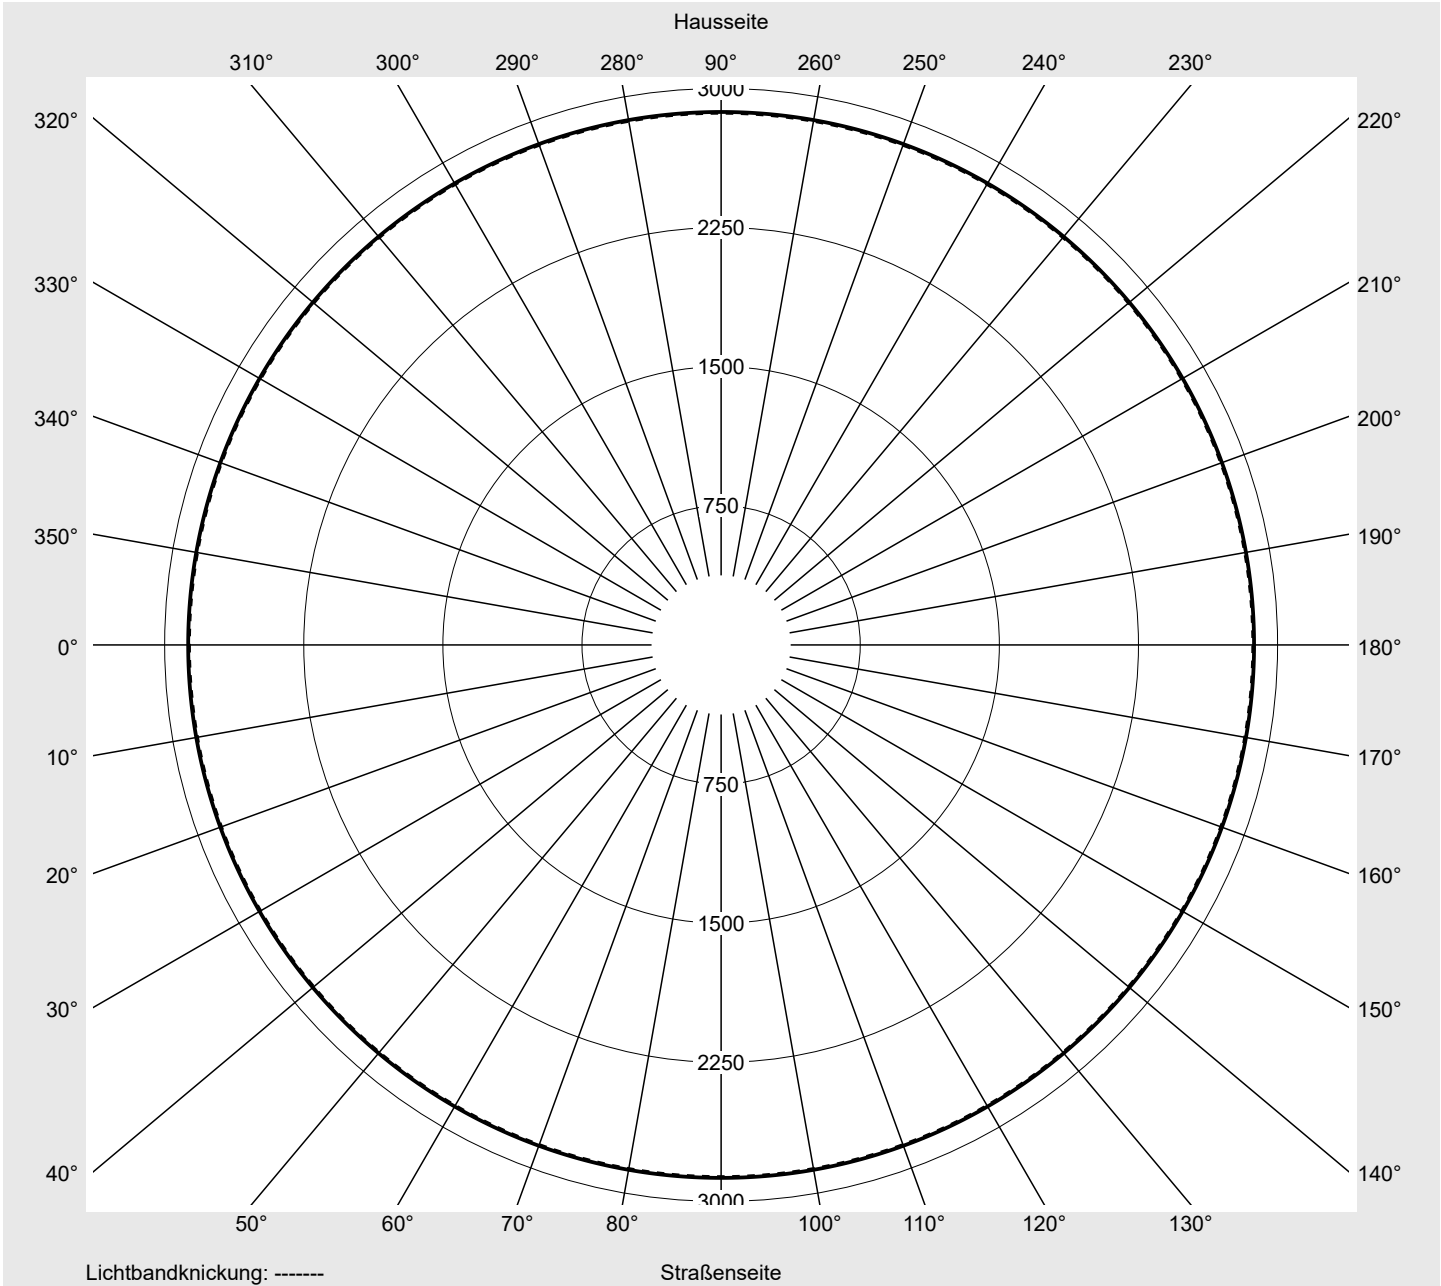

Lichttechnischer Prüfbefund

Familie Floodlight FL21 mini	Bestell-Nr.: 5XA7772D2B1A EAN: 4058352655931	LP-Nummer 59238_69

Kegelmantelkurven in cd/klm KMK 2.5° ☐ KMK 0° ☐ **siteco**

Lichttechnischer Prüfbefund

Familie Floodlight FL21 mini	Bestell-Nr.: 5XA7772D2B1A EAN: 4058352655931	LP-Nummer 59238_69

Wertetabelle Lichtstärkemessung	Maximale Lichtstärke	siteco

C- Ebenen	0°	Phi-Zone	Summe Phi-Zone
γ	Lichtstärke in cd/klm	Lichtstrom in lm/klm	
0,0°	2868.8	4.3	4.3
2,5°	2873.2	34.4	38.6
5,0°	2722.5	65.0	103.7
7,5°	2292.0	82.0	185.7
10,0°	1852.6	88.2	273.9
12,5°	1427.9	84.7	358.6
15,0°	1018.5	72.3	430.9
17,5°	552.2	45.5	476.4
20,0°	453.7	42.5	518.9
22,5°	454.7	47.7	566.6
25,0°	454.2	52.6	619.2
27,5°	400.1	50.6	669.9
30,0°	317.0	43.5	713.3
32,5°	178.5	26.3	739.6
35,0°	121.9	19.2	758.8
37,5°	96.3	16.1	774.9
40,0°	86.4	15.2	790.1
42,5°	78.8	14.6	804.7
45,0°	75.0	14.5	819.2
47,5°	74.2	15.0	834.2
50,0°	76.8	16.1	850.4
52,5°	82.1	17.9	868.2
55,0°	87.5	19.7	887.9
57,5°	89.5	20.7	908.6
60,0°	83.0	19.7	928.3
62,5°	67.2	16.3	944.6
65,0°	57.1	14.2	958.8
67,5°	43.9	11.1	969.9
70,0°	36.4	9.4	979.3
72,5°	27.1	7.1	986.4
75,0°	21.2	5.6	992.0
77,5°	13.7	3.7	995.6
80,0°	9.1	2.5	998.1
82,5°	4.7	1.3	999.4
85,0°	1.8	0.5	999.9
87,5°	0.5	0.1	1000.0
90,0°	0.0	0.0	1000.0