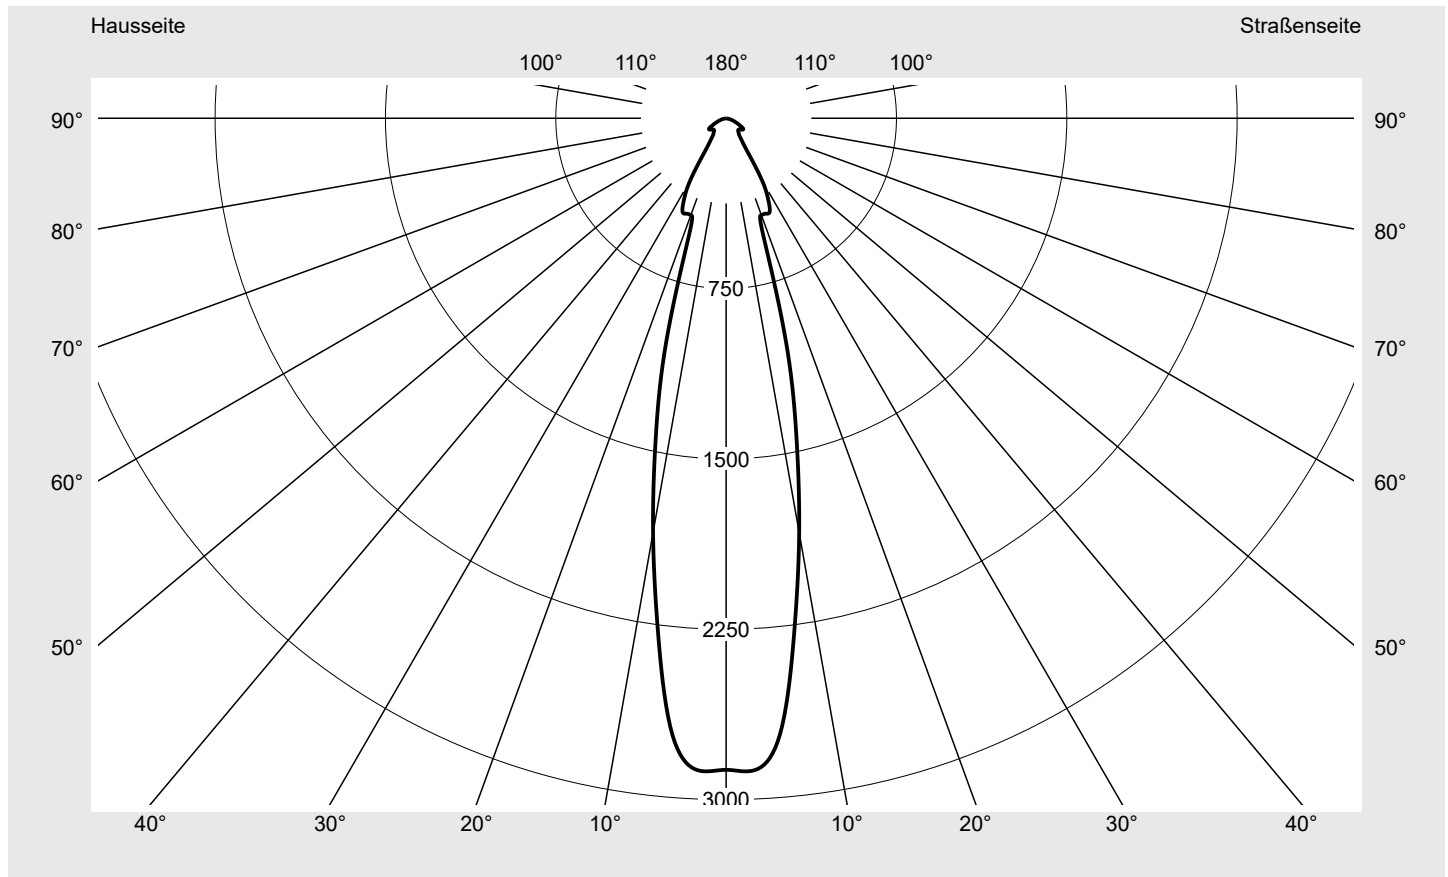

Lichttechnischer Prüfbefund

Familie
Floodlight FL21 mini

Bestell-Nr.: 5XA7772D2B1A
EAN: 4058352655931

LP-Nummer
59238_69

Ausführung Tragbügel
Optik direkt, symmetrisch elliptisch strahlend
R120004
Abdeckung Einscheibensicherheitsglas (ESG)
Bestückung LED 3000 K | CRI ≥ 70
Betriebsgerät EVG SITECO iQ
Bemessungswerte Nettolichtstrom = 18020 lm
Systemleistung = 143.0 W
Lichtausbeute = 126 lm/W

Seriendokumentation
26.08.2022

siteco

Lichtstärke in cd/klm

C180-0

Imax: 2873 cd/klm

Leuchtenbetriebswirkungsgrade

Eta	100.0%
Eta 0° - 90°	100.0%
Eta 90° - 180°	0.0%

Lichtstärkeklasse nach EN13201-2

Klasse:	G6
Imax 70°	36.4
Imax 80°	9.1
Imax 90°	0.0
Imax >90°	0.0
Imax >95°	0.0

Messbedingungen

DIN EN 13032 und DIN 5032

Lichttechnischer Prüfbefund

Familie Floodlight FL21 mini	Bestell-Nr.: 5XA7772D2B1A EAN: 4058352655931	LP-Nummer 59238_69
--	---	------------------------------

Kegelmantelkurven in cd/klm KMK 2.5° KMK 0° **siteco**

Lichttechnischer Prüfbefund

Familie Floodlight FL21 mini	Bestell-Nr.: 5XA7772D2B1A EAN: 4058352655931	LP-Nummer 59238_69
--	---	------------------------------