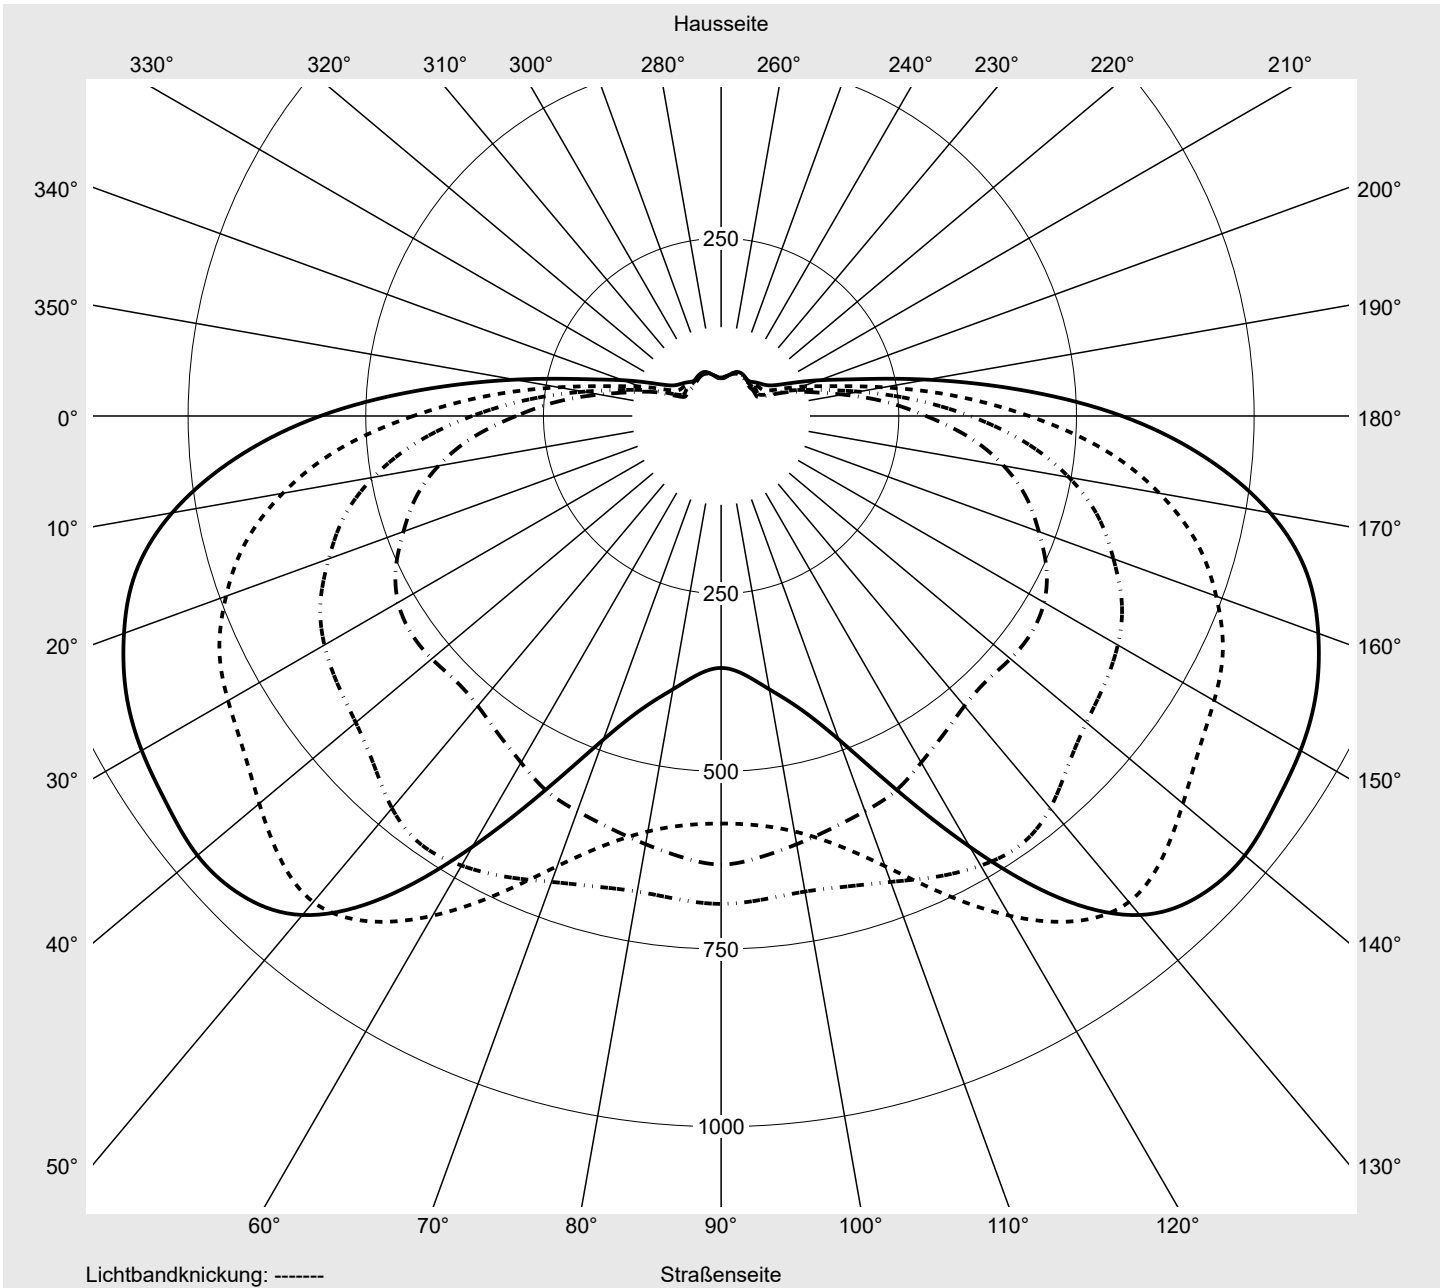

Lichttechnischer Prüfbefund

Familie Floodlight FL21 mini	Bestell-Nr.: 5XA7772D3A1A EAN: 4058352656198	LP-Nummer 59304_107

Kegelmantelkurven in cd/klm   **KMK 57,5°**   **KMK 55°**   **KMK 52,5°**   **KMK 50°**   **siteco**

Lichttechnischer Prüfbefund

Familie Floodlight FL21 mini	Bestell-Nr.: 5XA7772D3A1A EAN: 4058352656198	LP-Nummer 59304_107
Wertetabelle Lichtstärkemessung		Maximale Lichtstärke
		siteco

C- Ebenen	0° 180°	5° 175°	10° 170°	15° 165°	20° 160°	25° 155°	30° 150°	35° 145°	40° 140°	45° 135°	50° 130°	55° 125°	60° 120°
γ	Lichtstärke in cd/klm												
0,0°	157.1	157.1	157.1	157.1	157.1	157.1	157.1	157.1	157.1	157.1	157.1	157.1	157.1
2,5°	156.9	157.8	158.6	159.4	160.2	161.0	161.7	162.4	163.1	163.7	164.4	165.0	165.6
5,0°	158.3	160.3	161.9	163.5	165.0	166.4	167.6	168.8	170.0	171.0	172.1	173.0	174.0
7,5°	161.4	164.1	166.5	168.8	170.8	172.7	174.4	175.8	177.2	178.4	179.5	180.6	181.6
10,0°	164.4	168.1	171.3	174.2	176.8	179.2	181.2	182.9	184.5	185.9	187.2	188.4	189.4
12,5°	167.4	171.9	175.9	179.6	182.7	185.7	188.2	190.5	192.5	194.4	195.9	197.4	198.5
15,0°	169.2	174.7	179.7	184.2	188.1	191.7	195.0	198.2	200.9	203.5	205.4	207.1	208.3
17,5°	170.1	176.8	183.0	188.6	193.4	198.0	202.4	206.5	210.2	213.4	215.9	217.8	219.1
20,0°	170.8	178.9	186.4	193.1	198.9	204.6	210.0	215.2	219.8	223.8	226.6	229.0	230.4
22,5°	172.9	182.4	191.1	199.1	206.0	212.8	219.3	225.5	231.1	236.1	239.6	242.2	243.8
25,0°	175.2	186.7	196.7	206.0	214.3	222.5	230.0	237.3	244.1	250.2	255.0	258.3	259.3
27,5°	179.0	192.2	203.8	214.5	224.8	234.2	242.1	249.6	257.6	265.9	272.7	276.2	277.6
30,0°	182.1	198.0	211.4	223.9	236.8	246.8	255.3	263.0	271.9	282.7	291.6	295.0	295.2
32,5°	186.3	204.6	220.0	233.6	246.8	258.6	268.6	277.2	285.6	299.6	313.0	316.6	314.8
35,0°	190.7	212.2	229.6	244.3	257.6	270.0	281.5	292.9	302.1	317.6	336.0	344.0	332.8
37,5°	197.0	222.6	243.9	261.0	276.5	291.4	305.0	318.1	325.8	337.0	354.4	355.4	337.3
40,0°	202.1	234.4	261.9	285.4	306.6	325.4	340.0	349.0	349.7	353.0	352.8	344.0	326.3
42,5°	210.8	246.5	277.6	303.1	326.1	347.8	364.5	372.2	370.8	365.9	352.1	338.3	320.8
45,0°	224.6	267.6	303.3	332.4	357.2	380.8	398.8	405.5	401.1	387.6	369.4	352.4	336.5
47,5°	252.0	299.0	341.4	375.5	403.1	429.0	447.0	452.6	447.0	431.9	416.5	405.9	403.2
50,0°	288.4	351.5	403.8	444.9	475.7	505.0	524.8	532.6	531.5	527.6	532.6	546.3	563.0
52,5°	350.2	430.3	497.0	549.5	587.4	622.1	644.5	658.5	671.1	691.9	720.5	736.0	730.5
55,0°	433.2	540.5	626.3	693.6	741.3	779.0	801.1	820.5	848.3	878.5	892.7	867.8	812.0
57,5°	563.9	686.2	784.4	853.1	894.2	923.7	941.4	952.1	962.0	953.8	916.6	827.1	700.1
60,0°	645.7	773.4	861.0	921.1	936.8	940.1	941.0	920.1	877.5	808.2	711.0	584.2	450.7
62,5°	601.4	706.1	762.3	796.7	772.7	741.4	711.6	663.9	591.2	503.0	409.0	323.3	249.9
65,0°	409.8	448.6	471.6	480.8	450.9	418.9	389.1	352.4	303.7	251.6	208.1	168.8	130.0
67,5°	142.0	167.5	172.5	173.5	165.4	156.1	148.4	136.4	124.0	107.2	91.4	76.1	61.2
70,0°	49.3	49.2	46.7	47.4	48.3	48.8	50.1	50.4	52.3	51.7	51.7	53.8	51.3
72,5°	24.2	24.8	24.5	24.7	25.7	27.0	28.6	31.5	34.4	37.5	41.5	41.6	39.5
75,0°	19.2	21.9	20.2	19.9	20.5	20.8	21.6	24.6	26.1	26.6	28.4	29.8	29.8
77,5°	16.4	17.9	15.3	14.7	15.2	15.4	16.1	17.2	18.1	18.6	19.1	20.4	20.9
80,0°	12.2	11.0	10.3	9.9	10.2	10.8	10.9	11.8	12.7	13.2	13.0	13.2	14.0
82,5°	6.4	7.0	5.8	5.8	6.1	6.6	7.3	7.3	7.7	8.7	8.4	8.0	8.4
85,0°	2.9	3.0	2.8	2.8	3.1	3.3	3.7	3.6	3.6	3.7	3.7	3.8	3.8
87,5°	1.2	1.2	1.2	1.2	1.2	1.2	1.2	1.2	1.1	1.1	1.0	0.9	0.9
90,0°	0.0	0.0	0.0	0.0	0.0	0.0	0.0	0.0	0.0	0.0	0.0	0.0	0.0