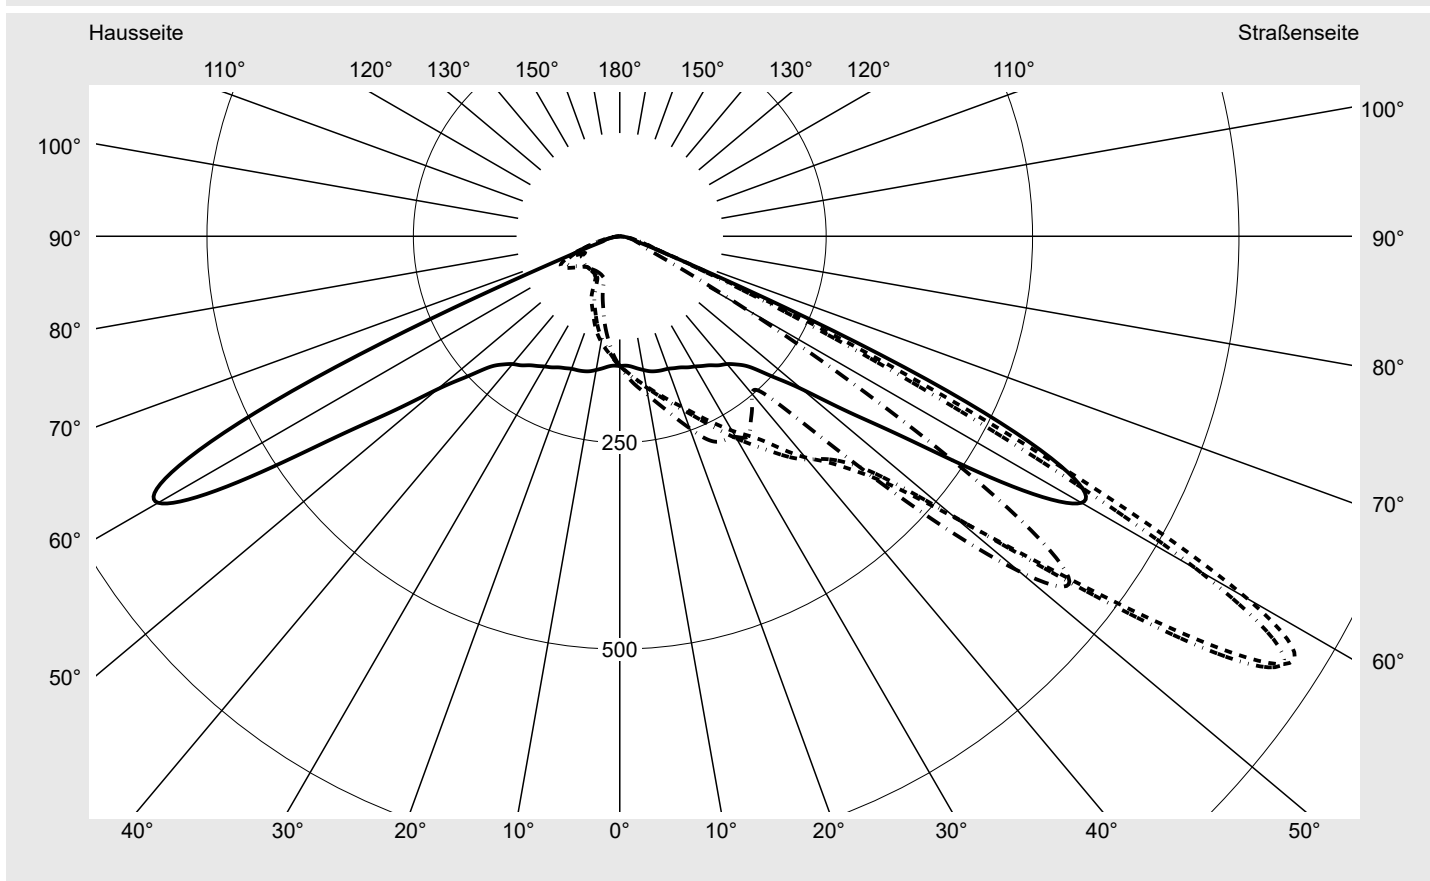

Lichttechnischer Prüfbefund

Familie
Floodlight FL21 mini

Bestell-Nr.: 5XA7772D3A1A
EAN: 4058352656198

LP-Nummer
59304_107

Ausführung Tragbügel
Optik asymmetrisch strahlend PL43
Abdeckung Einscheibensicherheitsglas (ESG)
Bestückung LED 3000 K | CRI ≥ 80
Betriebsgerät EVG SITECO iQ
Bemessungswerte Nettolichtstrom = 15730 lm
Systemleistung = 143.0 W
Lichtausbeute = 110 lm/W

Seriendokumentation
26.08.2022

siteco

Lichtstärke in cd/klm

C180-0

C220-40

C225-45

C270-90

Imax: 962 cd/klm

Leuchtenbetriebswirkungsgrade

Eta 100.0%
Eta 0° - 90° 100.0%
Eta 90° - 180° 0.0%

Lichtstärkeklasse nach EN13201-2

Klasse: G6
Imax 70° 58.9
Imax 80° 16.9
Imax 90° 0.0
Imax >90° 0.0
Imax >95° 0.0

Messbedingungen