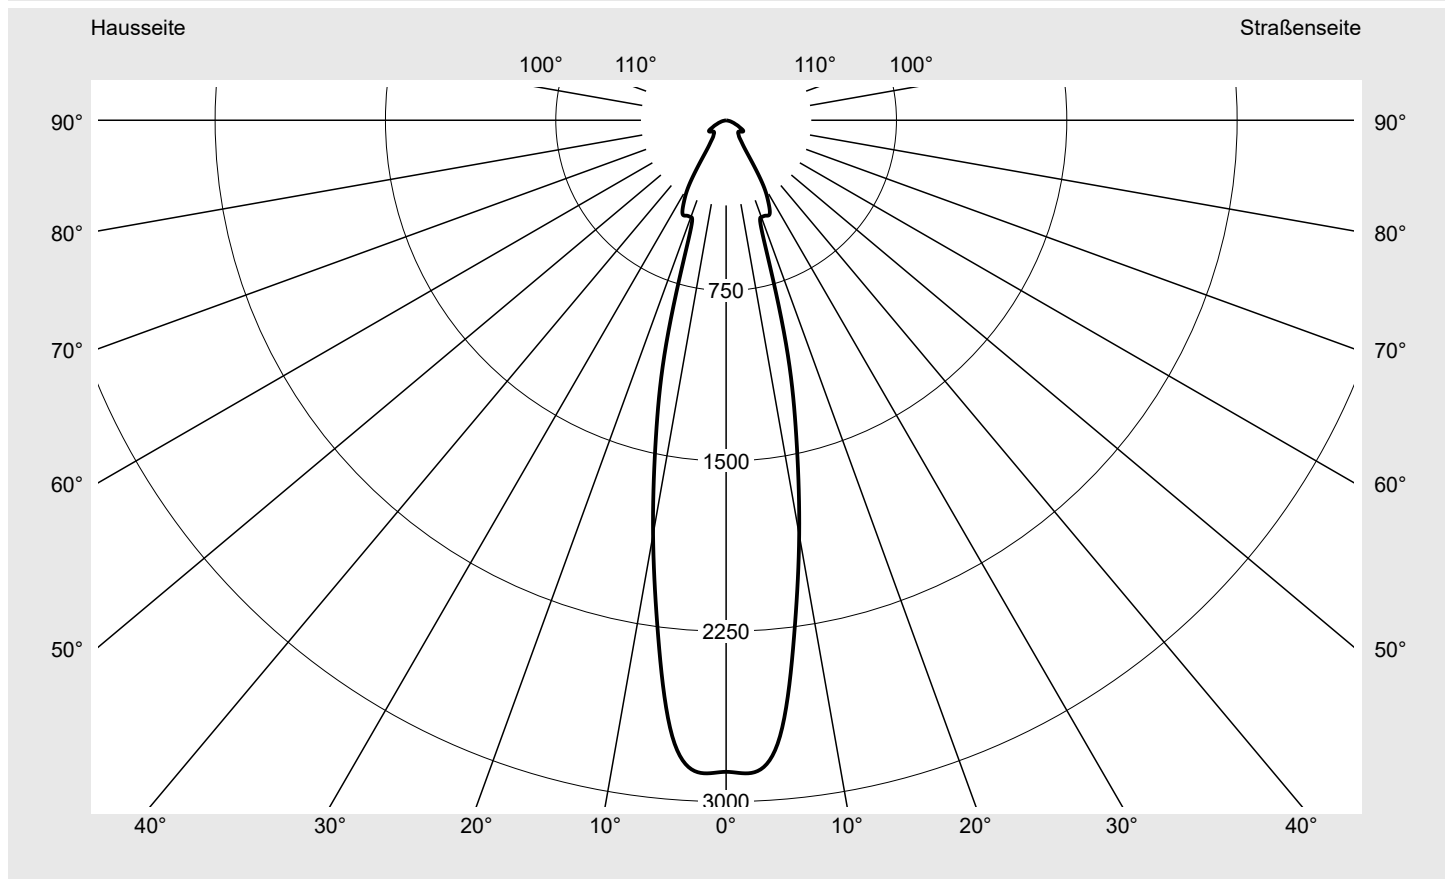

Lichttechnischer Prüfbefund

Familie
Floodlight FL21 mini

Bestell-Nr.: 5XA7772D3B1A
EAN: 4058352656211

LP-Nummer
59238_70

Ausführung	Tragbügel
Optik	symmetrisch strahlend RS12
Abdeckung	Einscheibensicherheitsglas (ESG)
Bestückung	LED 3000 K CRI ≥ 80
Betriebsgerät	EVG SITECO iQ
Bemessungswerte	Nettolichtstrom = 15500 lm Systemleistung = 143.0 W Lichtausbeute = 108.4 lm/W

Seriendokumentation
26.08.2022

siteco

Lichtstärke in cd/klm

C180-0

Imax: 2873 cd/klm

Leuchtenbetriebswirkungsgrade

Eta	100.0%
Eta 0° - 90°	100.0%
Eta 90° - 180°	0.0%

Lichtstärkeklasse nach EN13201-2

Klasse:	G6
Imax 70°	36.4
Imax 80°	9.1
Imax 90°	0.0
Imax >90°	0.0
Imax >95°	0.0

Messbedingungen

DIN EN 13032 und DIN 5032

Lichttechnischer Prüfbefund

Familie Floodlight FL21 mini	Bestell-Nr.: 5XA7772D3B1A EAN: 4058352656211	LP-Nummer 59238_70
--	---	------------------------------

Kegelmantelkurven in cd/klm KMK 2.5° KMK 0° siteco

Lichttechnischer Prüfbefund

Familie Floodlight FL21 mini	Bestell-Nr.: 5XA7772D3B1A EAN: 4058352656211	LP-Nummer 59238_70
--	---	------------------------------