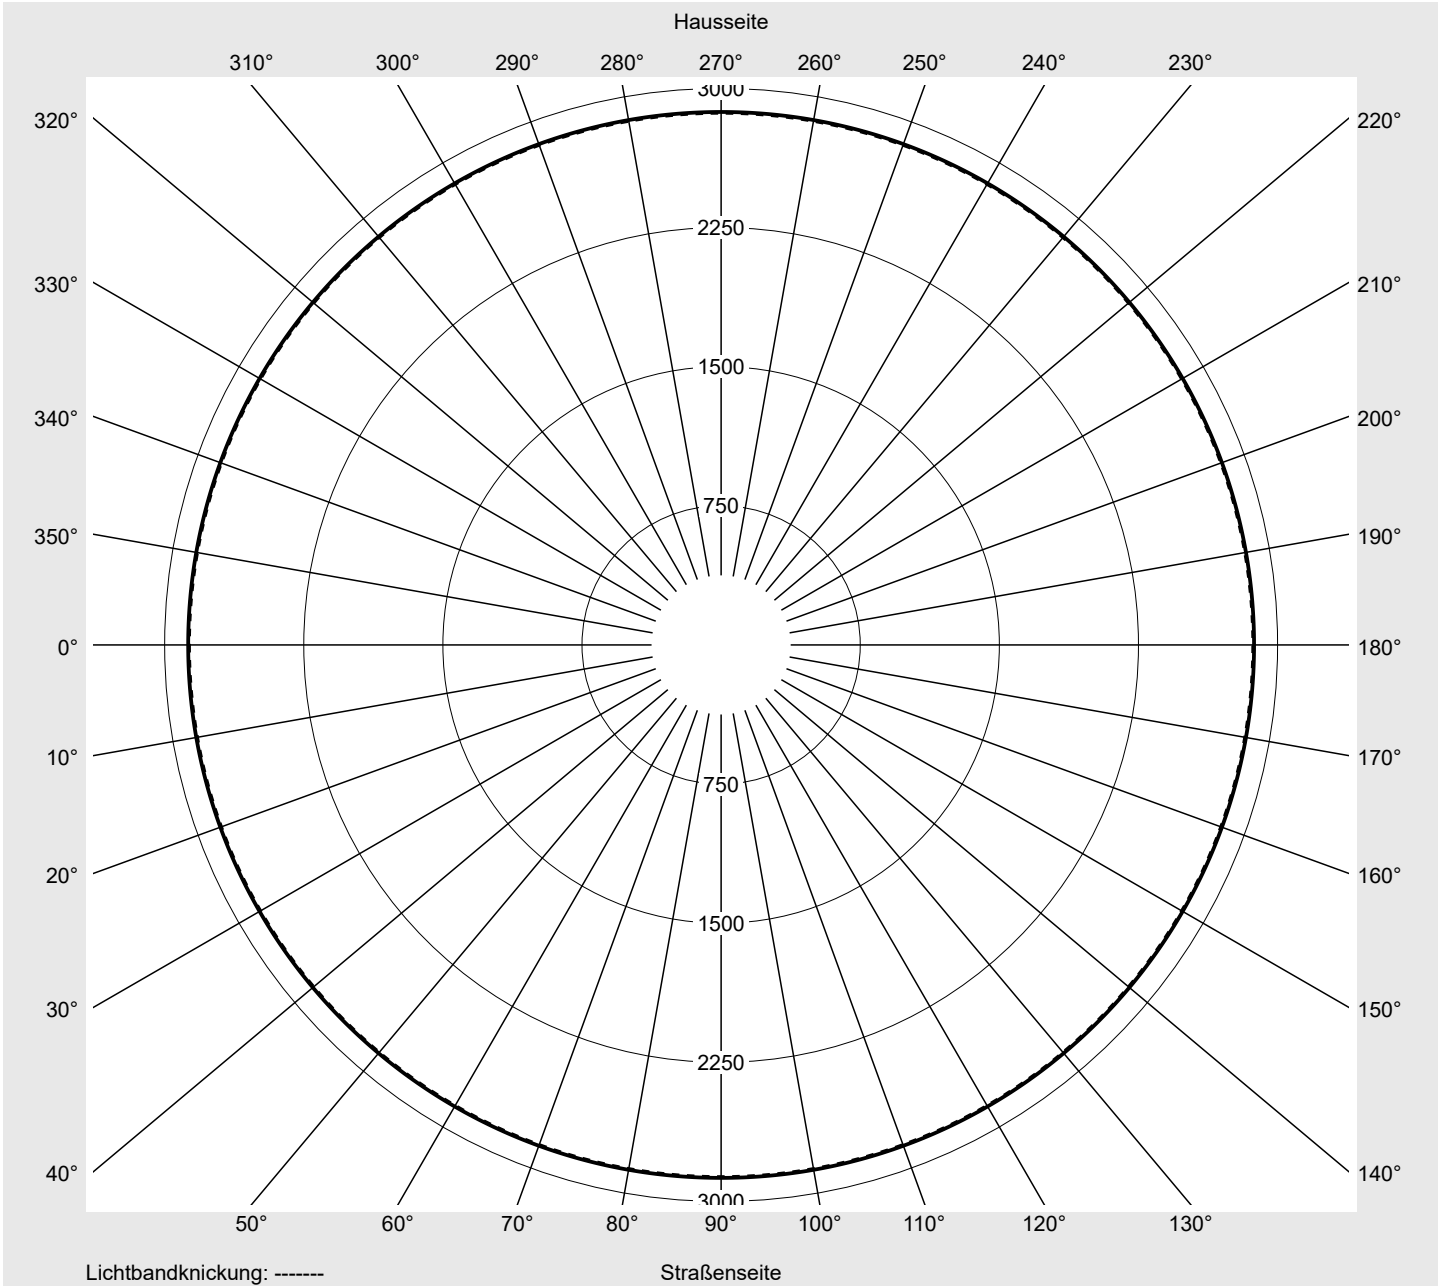

Lichttechnischer Prüfbefund

Familie Floodlight FL21 mini	Bestell-Nr.: 5XA7772D3B1A EAN: 4058352656211	LP-Nummer 59238_70

Kegelmantelkurven in cd/klm KMK 2.5°   KMK 0°   siteco

Lichttechnischer Prüfbefund

Familie Floodlight FL21 mini	Bestell-Nr.: 5XA7772D3B1A EAN: 4058352656211	LP-Nummer 59238_70

Wertetabelle Lichtstärkemessung	Maximale Lichtstärke	sITeco

C- Ebenen	0°	Phi-Zone	Summe Phi-Zone
γ	Lichtstärke in cd/klm	Lichtstrom in lm/klm	
0,0°	2868.8	4.3	4.3
2,5°	2873.2	34.4	38.6
5,0°	2722.5	65.0	103.7
7,5°	2292.0	82.0	185.7
10,0°	1852.6	88.2	273.9
12,5°	1427.9	84.7	358.6
15,0°	1018.5	72.3	430.9
17,5°	552.2	45.5	476.4
20,0°	453.7	42.5	518.9
22,5°	454.7	47.7	566.6
25,0°	454.2	52.6	619.2
27,5°	400.1	50.6	669.9
30,0°	317.0	43.5	713.3
32,5°	178.5	26.3	739.6
35,0°	121.9	19.2	758.8
37,5°	96.3	16.1	774.9
40,0°	86.4	15.2	790.1
42,5°	78.8	14.6	804.7
45,0°	75.0	14.5	819.2
47,5°	74.2	15.0	834.2
50,0°	76.8	16.1	850.4
52,5°	82.1	17.9	868.2
55,0°	87.5	19.7	887.9
57,5°	89.5	20.7	908.6
60,0°	83.0	19.7	928.3
62,5°	67.2	16.3	944.6
65,0°	57.1	14.2	958.8
67,5°	43.9	11.1	969.9
70,0°	36.4	9.4	979.3
72,5°	27.1	7.1	986.4
75,0°	21.2	5.6	992.0
77,5°	13.7	3.7	995.6
80,0°	9.1	2.5	998.1
82,5°	4.7	1.3	999.4
85,0°	1.8	0.5	999.9
87,5°	0.5	0.1	1000.0
90,0°	0.0	0.0	1000.0