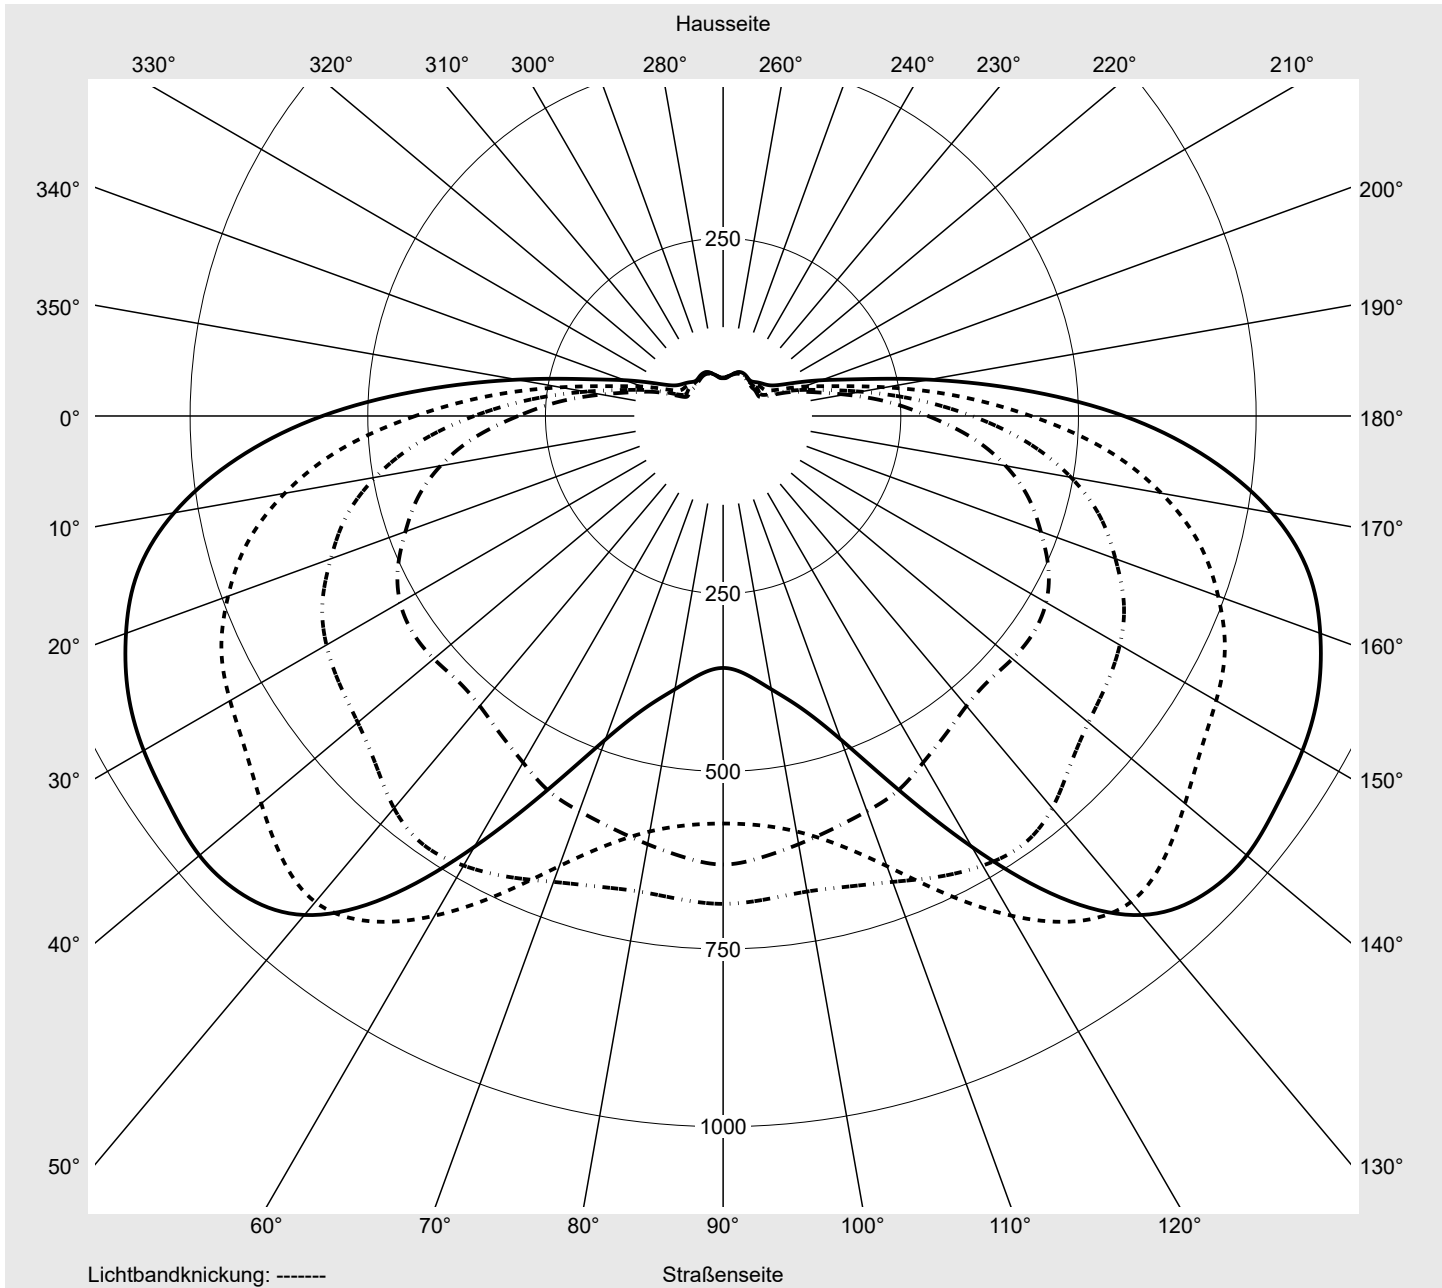

Lichttechnischer Prüfbefund

Familie
Floodlight FL21 mini
Bestell-Nr.: 5XA7772D4A2A
EAN: 4058352656310
LP-Nummer
59304_109

Ausführung	Designbügel
Optik	asymmetrisch strahlend PL43
Abdeckung	Einscheibensicherheitsglas (ESG)
Bestückung	LED 4000 K CRI ≥ 70
Betriebsgerät	EVG SITECO iQ
Bemessungswerte	Nettolichtstrom = 19090 lm Systemleistung = 143.0 W Lichtausbeute = 133.5 lm/W

Seriendokumentation
26.08.2022
siteco
Lichtstärke in cd/klm
 C180-0

 C220-40

 C225-45

 C270-90

Imax: 962 cd/klm

Leuchtenbetriebswirkungsgrade

Eta	100.0%
Eta 0° - 90°	100.0%
Eta 90° - 180°	0.0%

Lichtstärkeklasse nach EN13201-2

Klasse:	G6
Imax 70°	58.9
Imax 80°	16.9
Imax 90°	0.0
Imax >90°	0.0
Imax >95°	0.0

Messbedingungen

DIN EN 13032 und DIN 5032

Lichttechnischer Prüfbefund

Familie Floodlight FL21 mini	Bestell-Nr.: 5XA7772D4A2A EAN: 4058352656310	LP-Nummer 59304_109
--	---	-------------------------------

Kegelmantelkurven in cd/klm **KMK 57,5°** **KMK 55°** **KMK 52,5°** **KMK 50°** **siteco**

Lichttechnischer Prüfbefund

Familie Floodlight FL21 mini	Bestell-Nr.: 5XA7772D4A2A EAN: 4058352656310	LP-Nummer 59304_109
Wertetabelle Lichtstärkemessung		Maximale Lichtstärke
		siteco