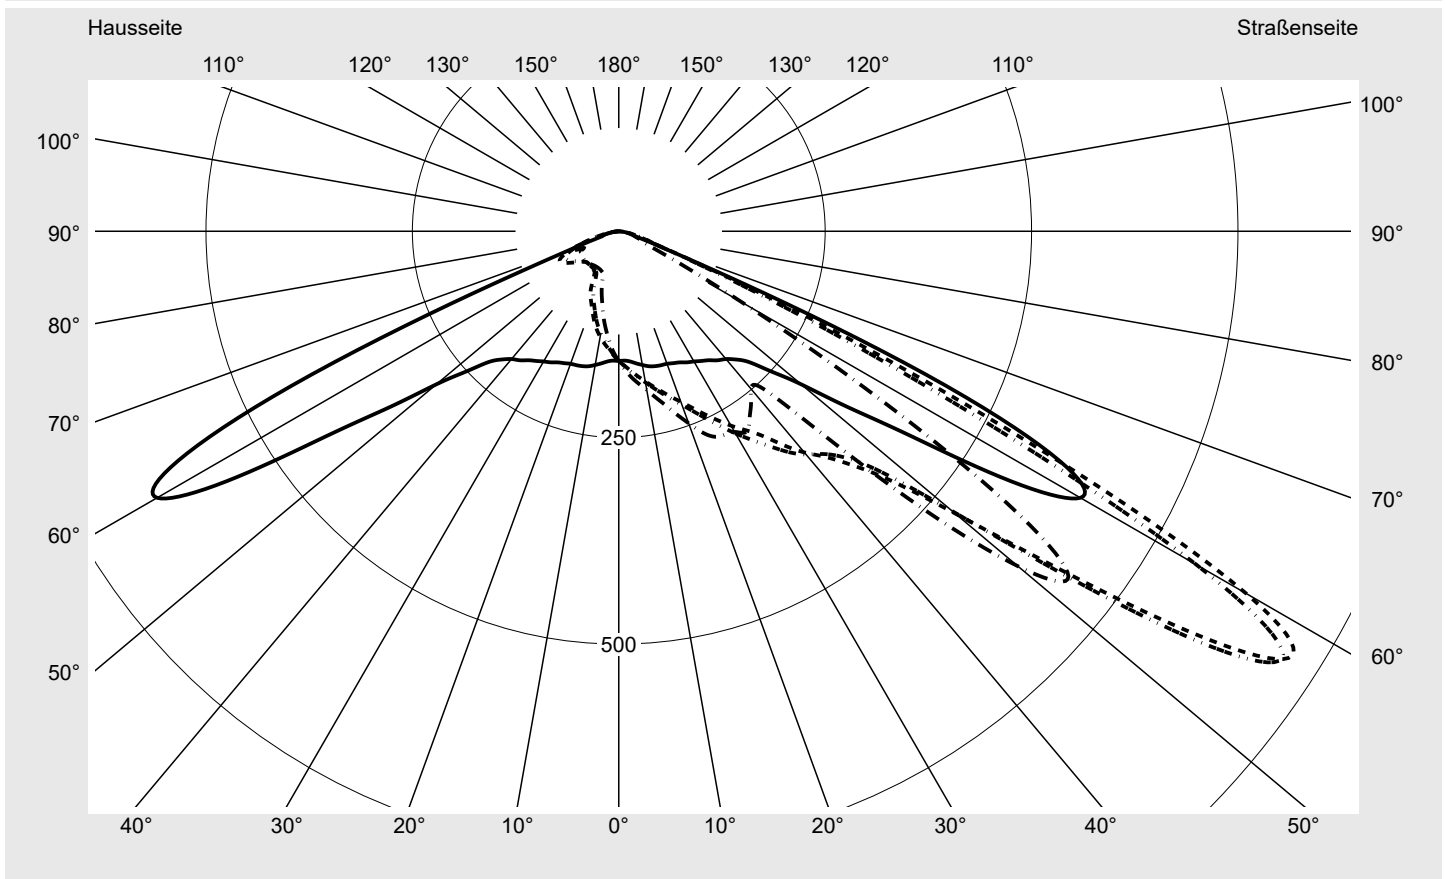

Lichttechnischer Prüfbefund

Familie
Floodlight FL21 mini
Bestell-Nr.: 5XA7772D4A2A
EAN: 4058352656310
LP-Nummer
59304_109

Ausführung	Designbügel
Optik	asymmetrisch strahlend PL43
Abdeckung	Einscheibensicherheitsglas (ESG)
Bestückung	LED 4000 K CRI ≥ 70
Betriebsgerät	EVG SITECO iQ
Bemessungswerte	Nettolichtstrom = 19090 lm Systemleistung = 143.0 W Lichtausbeute = 133.5 lm/W

Seriendokumentation
26.08.2022
siteco
Lichtstärke in cd/klm
 C180-0

 C220-40

 C225-45

 C270-90

Imax: 962 cd/klm

Leuchtenbetriebswirkungsgrade

Eta	100.0%
Eta 0° - 90°	100.0%
Eta 90° - 180°	0.0%

Lichtstärkeklasse nach EN13201-2

Klasse:	G6
Imax 70°	58.9
Imax 80°	16.9
Imax 90°	0.0
Imax >90°	0.0
Imax >95°	0.0

Messbedingungen

DIN EN 13032 und DIN 5032

Lichttechnischer Prüfbefund

Familie Floodlight FL21 mini	Bestell-Nr.: 5XA7772D4A2A EAN: 4058352656310	LP-Nummer 59304_109
--	---	-------------------------------

Kegelmantelkurven in cd/klm **KMK 57,5°** **KMK 55°** **KMK 52,5°** **KMK 50°** **siteco**

Lichttechnischer Prüfbefund

Familie Floodlight FL21 mini	Bestell-Nr.: 5XA7772D4A2A EAN: 4058352656310	LP-Nummer 59304_109
Wertetabelle Lichtstärkemessung		Maximale Lichtstärke
		siteco