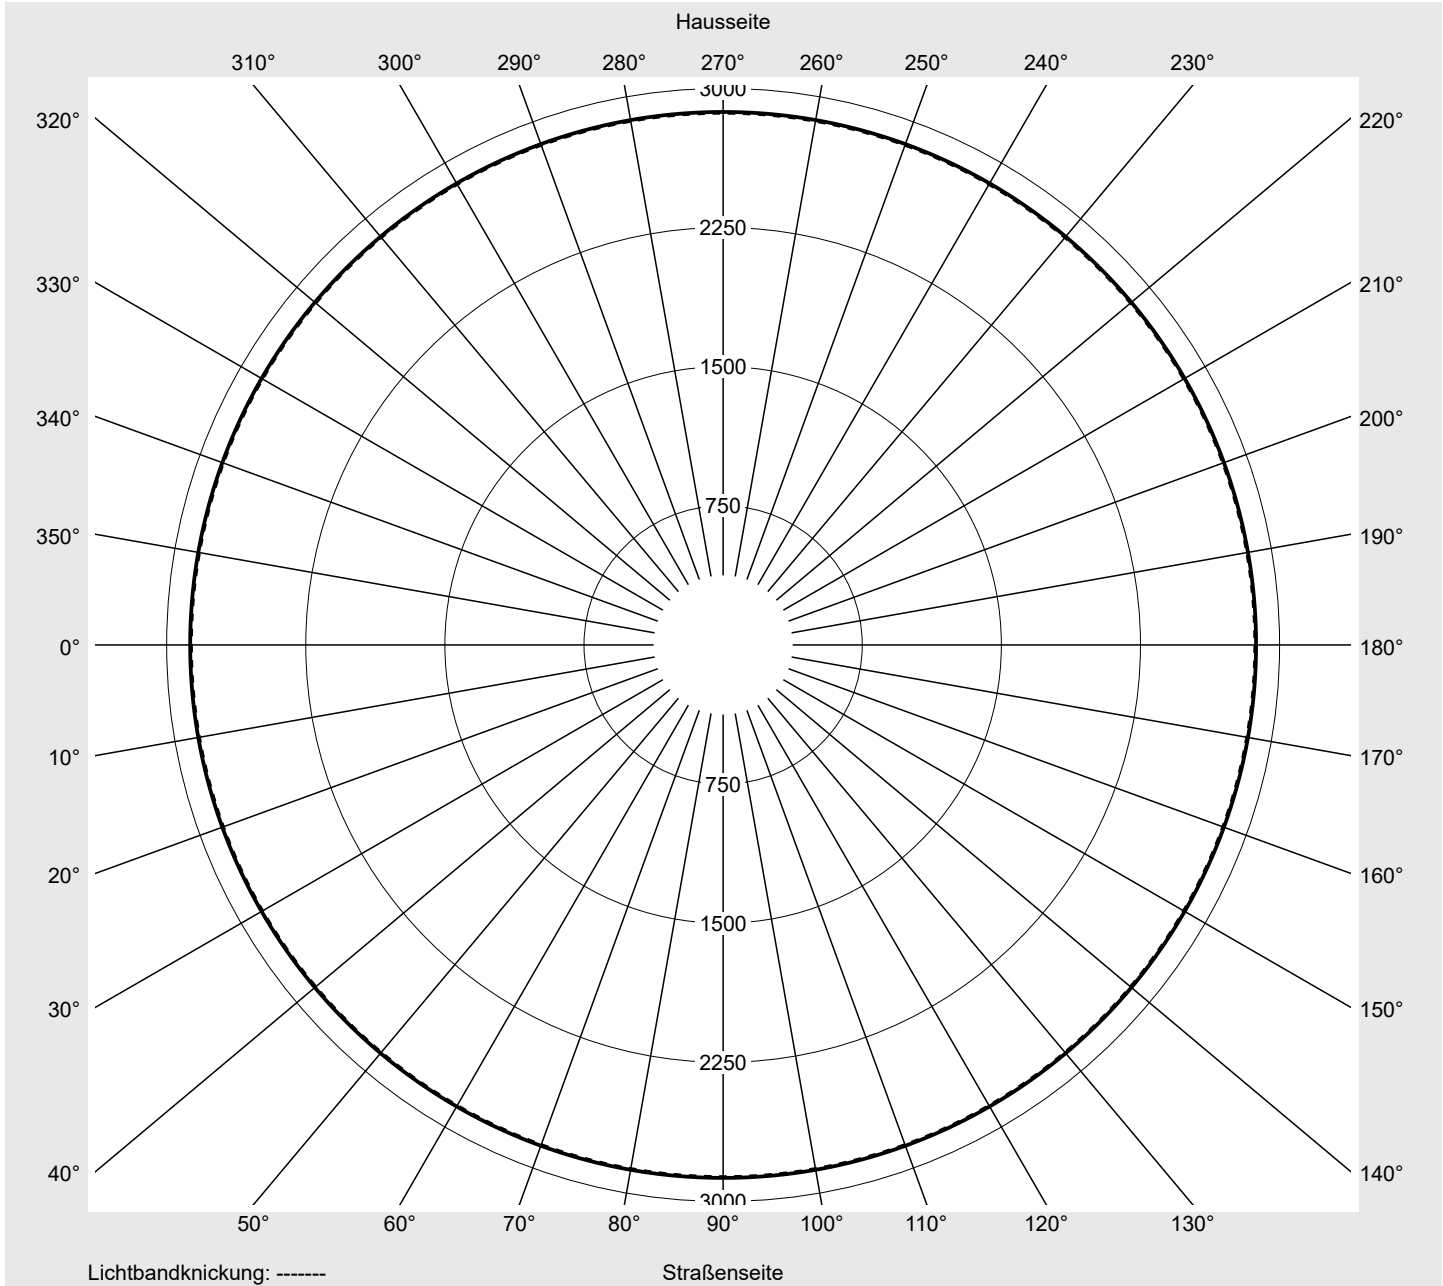

Lichttechnischer Prüfbefund

Familie
Floodlight FL21 mini

Bestell-Nr.: 5XA7772D4B1A
EAN: 4058352656365

LP-Nummer
59238_71

Ausführung	Tragbügel
Optik	symmetrisch strahlend RS12
Abdeckung	Einscheibensicherheitsglas (ESG)
Bestückung	LED 4000 K CRI ≥ 70
Betriebsgerät	EVG SITECO iQ
Bemessungswerte	Nettolichtstrom = 18810 lm Systemleistung = 143.0 W Lichtausbeute = 131.5 lm/W

Seriendokumentation
26.08.2022

siteco

Lichtstärke in cd/klm

C180-0

Imax: 2873 cd/klm

Leuchtenbetriebswirkungsgrade

Eta	100.0%
Eta 0° - 90°	100.0%
Eta 90° - 180°	0.0%

Lichtstärkeklasse nach EN13201-2

Klasse:	G6
Imax 70°	36.4
Imax 80°	9.1
Imax 90°	0.0
Imax >90°	0.0
Imax >95°	0.0

Messbedingungen

DIN EN 13032 und DIN 5032

Lichttechnischer Prüfbefund

Familie Floodlight FL21 mini	Bestell-Nr.: 5XA7772D4B1A EAN: 4058352656365	LP-Nummer 59238_71
----------------------------------------	---------------------------------------------------------------	-------------------------------------

Kegelmantelkurven in cd/klm KMK 2.5° KMK 0° **siteco**

Lichttechnischer Prüfbefund

Familie Floodlight FL21 mini	Bestell-Nr.: 5XA7772D4B1A EAN: 4058352656365	LP-Nummer 59238_71
----------------------------------------	---------------------------------------------------------------	------------------------------