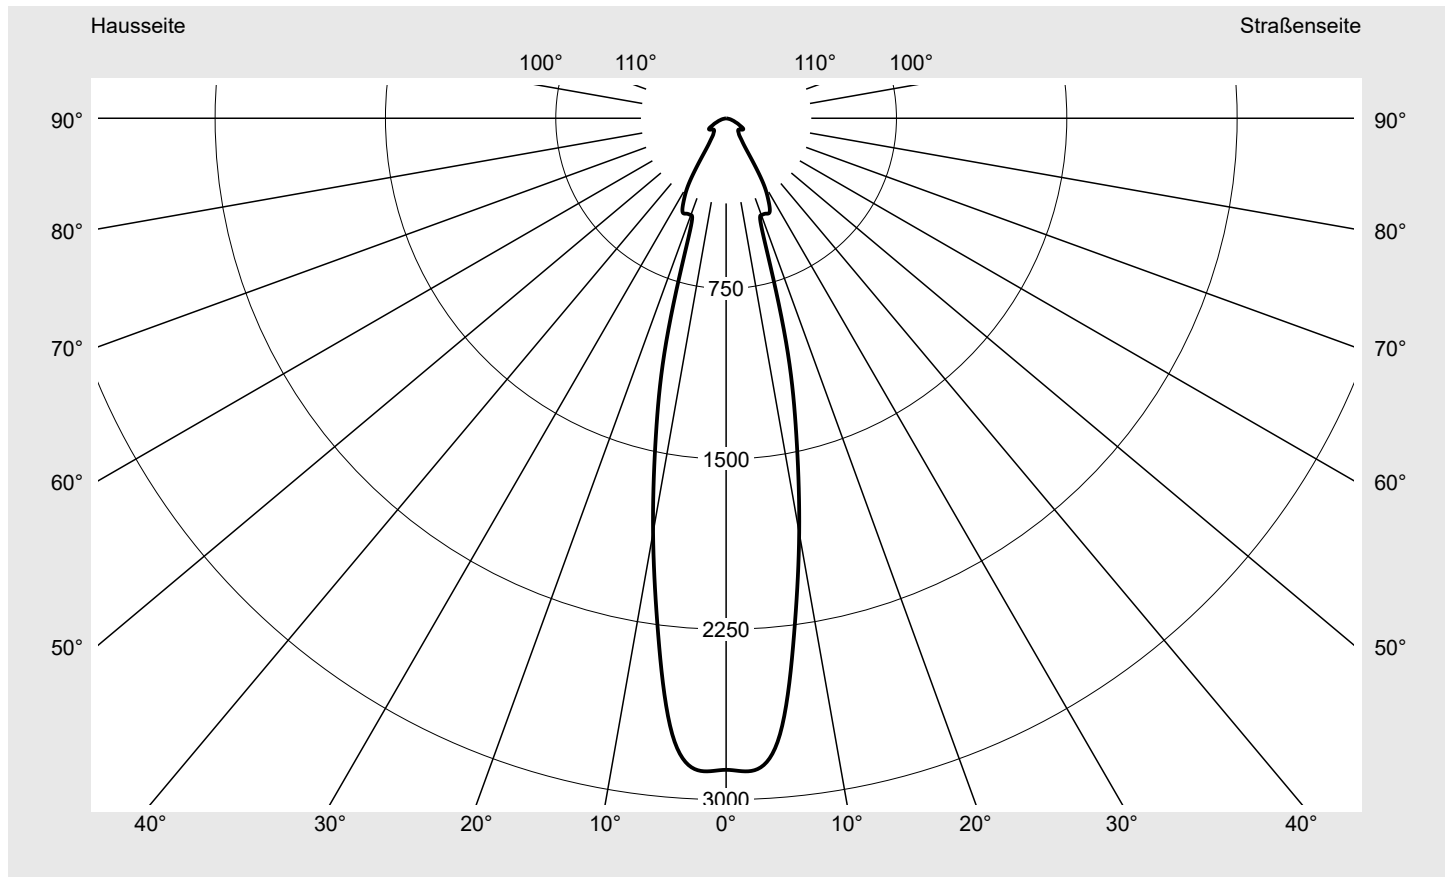

Lichttechnischer Prüfbefund

Familie
Floodlight FL21 mini

Bestell-Nr.: 5XA7772D4B1A
EAN: 4058352656365

LP-Nummer
59238_71

Ausführung	Tragbügel
Optik	symmetrisch strahlend RS12
Abdeckung	Einscheibensicherheitsglas (ESG)
Bestückung	LED 4000 K CRI ≥ 70
Betriebsgerät	EVG SITECO iQ
Bemessungswerte	Nettolichtstrom = 18810 lm Systemleistung = 143.0 W Lichtausbeute = 131.5 lm/W

Seriendokumentation
26.08.2022

siteco

Lichtstärke in cd/klm

C180-0

Imax: 2873 cd/klm

Leuchtenbetriebswirkungsgrade

Eta	100.0%
Eta 0° - 90°	100.0%
Eta 90° - 180°	0.0%

Lichtstärkeklasse nach EN13201-2

Klasse:	G6
Imax 70°	36.4
Imax 80°	9.1
Imax 90°	0.0
Imax >90°	0.0
Imax >95°	0.0

Messbedingungen

DIN EN 13032 und DIN 5032

Lichttechnischer Prüfbefund

Familie Floodlight FL21 mini	Bestell-Nr.: 5XA7772D4B1A EAN: 4058352656365	LP-Nummer 59238_71
----------------------------------------	---------------------------------------------------------------	-------------------------------------

Kegelmantelkurven in cd/klm KMK 2.5° KMK 0° **siteco**

Lichttechnischer Prüfbefund

Familie Floodlight FL21 mini	Bestell-Nr.: 5XA7772D4B1A EAN: 4058352656365	LP-Nummer 59238_71
----------------------------------------	---------------------------------------------------------------	------------------------------