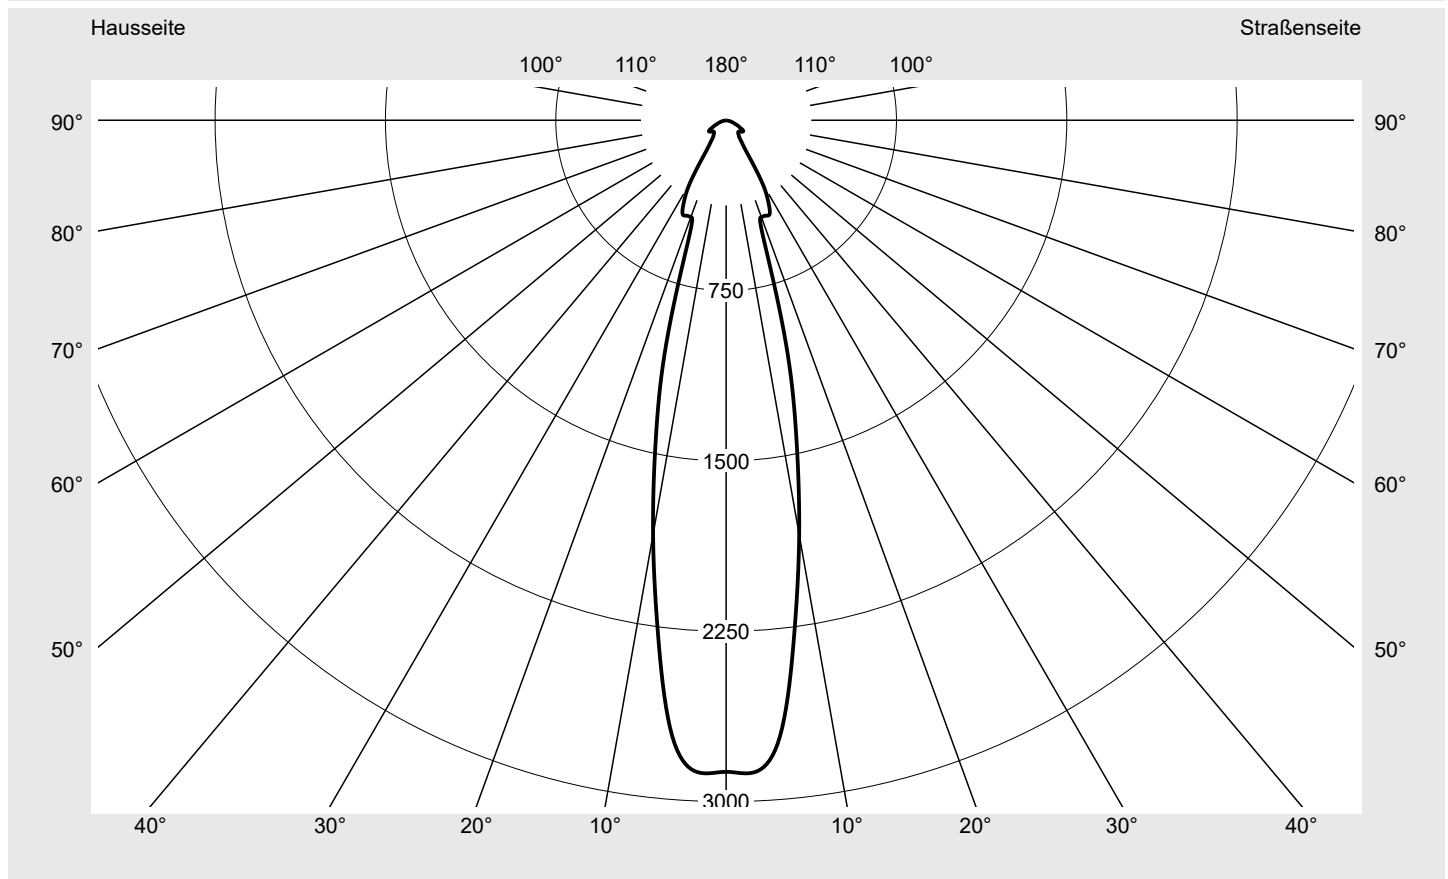

Lichttechnischer Prüfbefund

Familie
Floodlight FL21 mini

Bestell-Nr.: 5XA7772D4B1A
EAN: 4058352656365

LP-Nummer
59238_71

Ausführung Tragbügel
Optik direkt, symmetrisch elliptisch strahlend
R120004
Abdeckung Einscheibensicherheitsglas (ESG)
Bestückung LED 4000 K | CRI ≥ 70
Betriebsgerät EVG SITECO iQ
Bemessungswerte Nettolichtstrom = 18810 lm
Systemleistung = 143.0 W
Lichtausbeute = 131.5 lm/W

Seriendokumentation
26.08.2022

siteco

Lichtstärke in cd/klm

C180-0

Imax: 2873 cd/klm

Leuchtenbetriebswirkungsgrade

Eta 100.0%
Eta 0° - 90° 100.0%
Eta 90° - 180° 0.0%

Lichtstärkeklasse nach EN13201-2

Klasse: G6
Imax 70° 36.4
Imax 80° 9.1
Imax 90° 0.0
Imax >90° 0.0
Imax >95° 0.0

Messbedingungen

DIN EN 13032 und DIN 5032

Lichttechnischer Prüfbefund

Familie Floodlight FL21 mini	Bestell-Nr.: 5XA7772D4B1A EAN: 4058352656365	LP-Nummer 59238_71
--	---	------------------------------

Kegelmantelkurven in cd/klm KMK 2,5° KMK 0° siteco

Lichttechnischer Prüfbefund

Familie Floodlight FL21 mini	Bestell-Nr.: 5XA7772D4B1A EAN: 4058352656365	LP-Nummer 59238_71
--	---	------------------------------