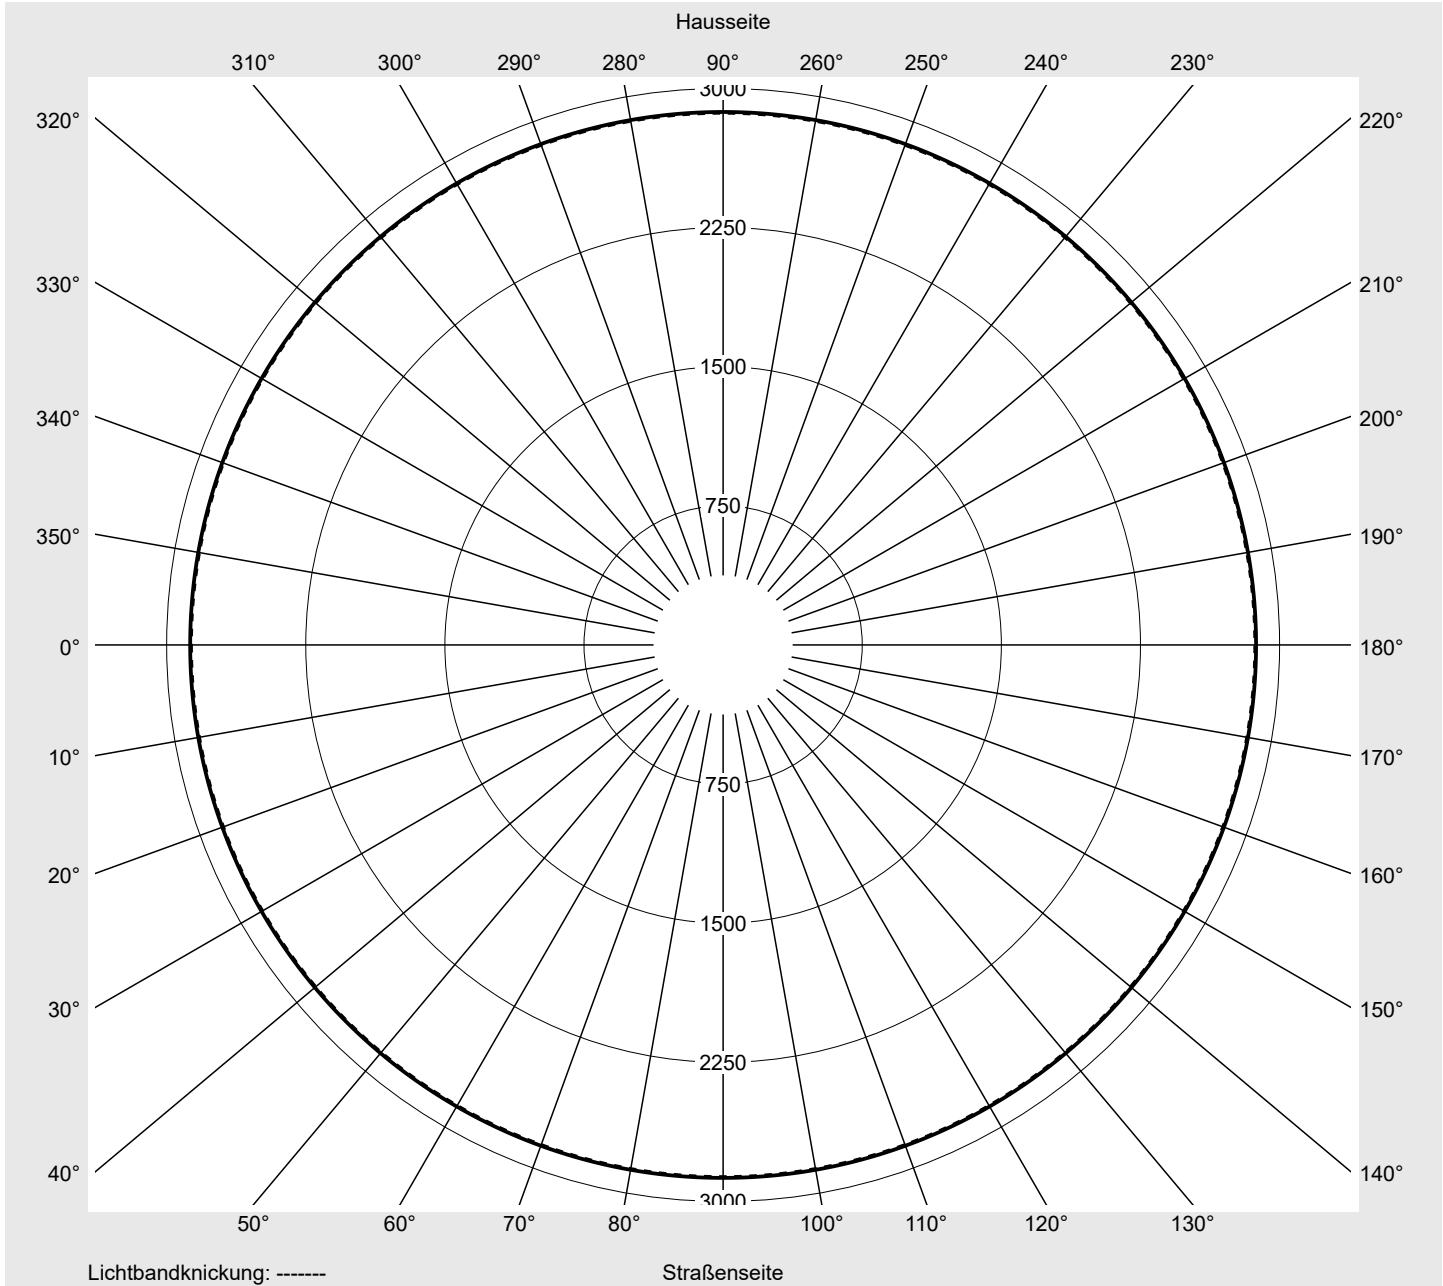

Lichttechnischer Prüfbefund

Familie Floodlight FL21 mini	Bestell-Nr.: 5XA7772D4B1A EAN: 4058352656365	LP-Nummer 59238_71

Kegelmantelkurven in cd/klm KMK 2,5° ☐ KMK 0° ☐ siteco

Lichttechnischer Prüfbefund

Familie Floodlight FL21 mini	Bestell-Nr.: 5XA7772D4B1A EAN: 4058352656365	LP-Nummer 59238_71

Wertetabelle Lichtstärkemessung	Maximale Lichtstärke	sITeco

C- Ebenen	0°	Phi-Zone	Summe Phi-Zone
γ	Lichtstärke in cd/klm	Lichtstrom in lm/klm	
0,0°	2868.8	4.3	4.3
2,5°	2873.2	34.4	38.6
5,0°	2722.5	65.0	103.7
7,5°	2292.0	82.0	185.7
10,0°	1852.6	88.2	273.9
12,5°	1427.9	84.7	358.6
15,0°	1018.5	72.3	430.9
17,5°	552.2	45.5	476.4
20,0°	453.7	42.5	518.9
22,5°	454.7	47.7	566.6
25,0°	454.2	52.6	619.2
27,5°	400.1	50.6	669.9
30,0°	317.0	43.5	713.3
32,5°	178.5	26.3	739.6
35,0°	121.9	19.2	758.8
37,5°	96.3	16.1	774.9
40,0°	86.4	15.2	790.1
42,5°	78.8	14.6	804.7
45,0°	75.0	14.5	819.2
47,5°	74.2	15.0	834.2
50,0°	76.8	16.1	850.4
52,5°	82.1	17.9	868.2
55,0°	87.5	19.7	887.9
57,5°	89.5	20.7	908.6
60,0°	83.0	19.7	928.3
62,5°	67.2	16.3	944.6
65,0°	57.1	14.2	958.8
67,5°	43.9	11.1	969.9
70,0°	36.4	9.4	979.3
72,5°	27.1	7.1	986.4
75,0°	21.2	5.6	992.0
77,5°	13.7	3.7	995.6
80,0°	9.1	2.5	998.1
82,5°	4.7	1.3	999.4
85,0°	1.8	0.5	999.9
87,5°	0.5	0.1	1000.0
90,0°	0.0	0.0	1000.0