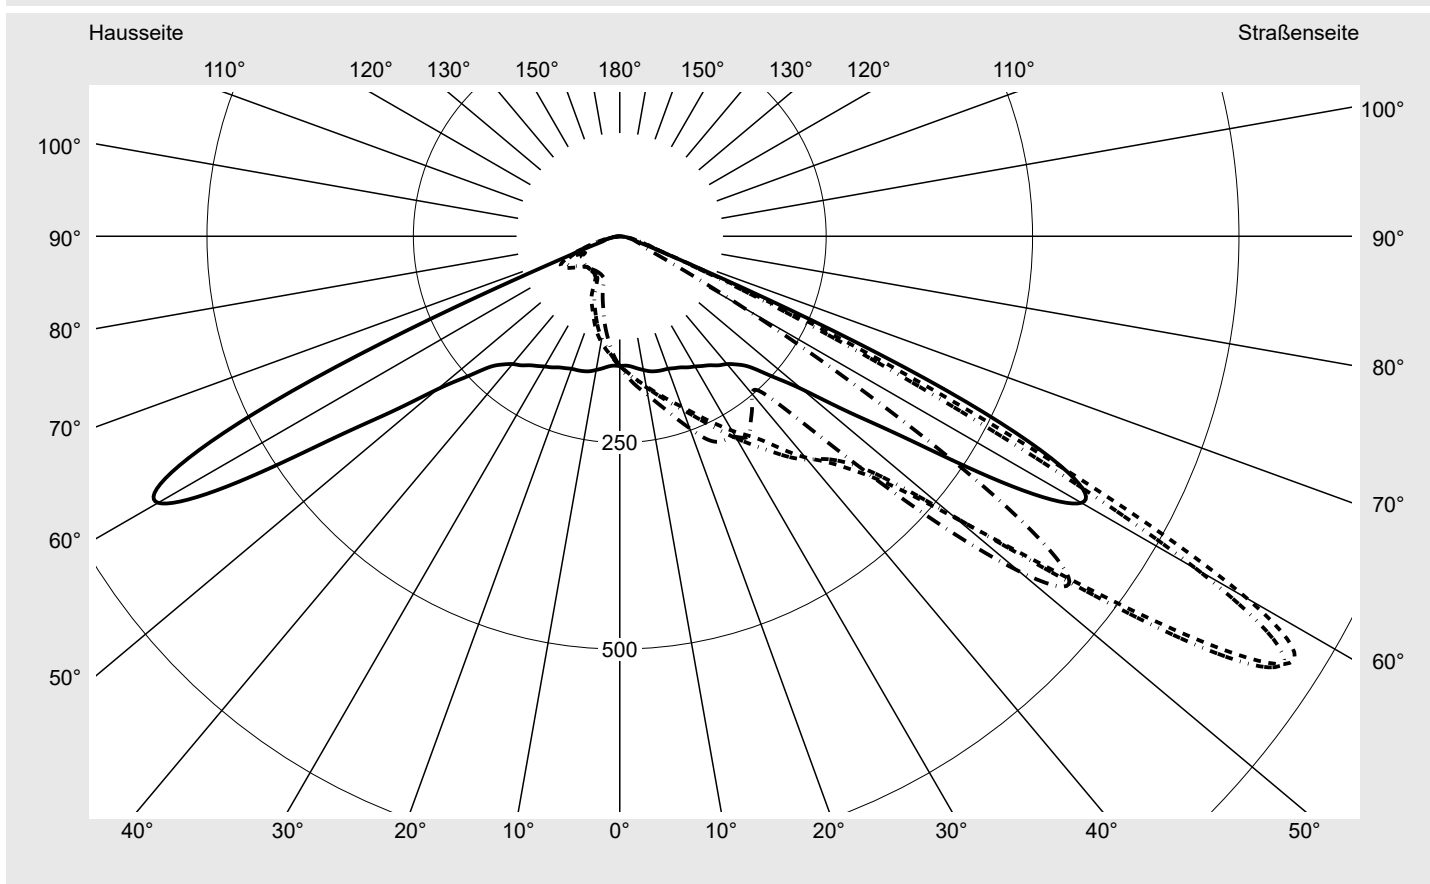

Lichttechnischer Prüfbefund

Familie
Floodlight FL21 mini

Bestell-Nr.: 5XA7772D5A1A
EAN: 4058352656617

LP-Nummer
59304_111

Ausführung Tragbügel
Optik asymmetrisch strahlend PL43
Abdeckung Einscheibensicherheitsglas (ESG)
Bestückung LED 4000 K | CRI ≥ 80
Betriebsgerät EVG SITECO iQ
Bemessungswerte Nettolichtstrom = 17070 lm
Systemleistung = 143.0 W
Lichtausbeute = 119.4 lm/W

Seriendokumentation
26.08.2022

siteco

Lichtstärke in cd/klm

C180-0

C220-40

C225-45

C270-90

Imax: 962 cd/klm

Leuchtenbetriebswirkungsgrade

Eta 100.0%
Eta 0° - 90° 100.0%
Eta 90° - 180° 0.0%

Lichtstärkeklasse nach EN13201-2

Klasse: G6
Imax 70° 58.9
Imax 80° 16.9
Imax 90° 0.0
Imax >90° 0.0
Imax >95° 0.0

Messbedingungen