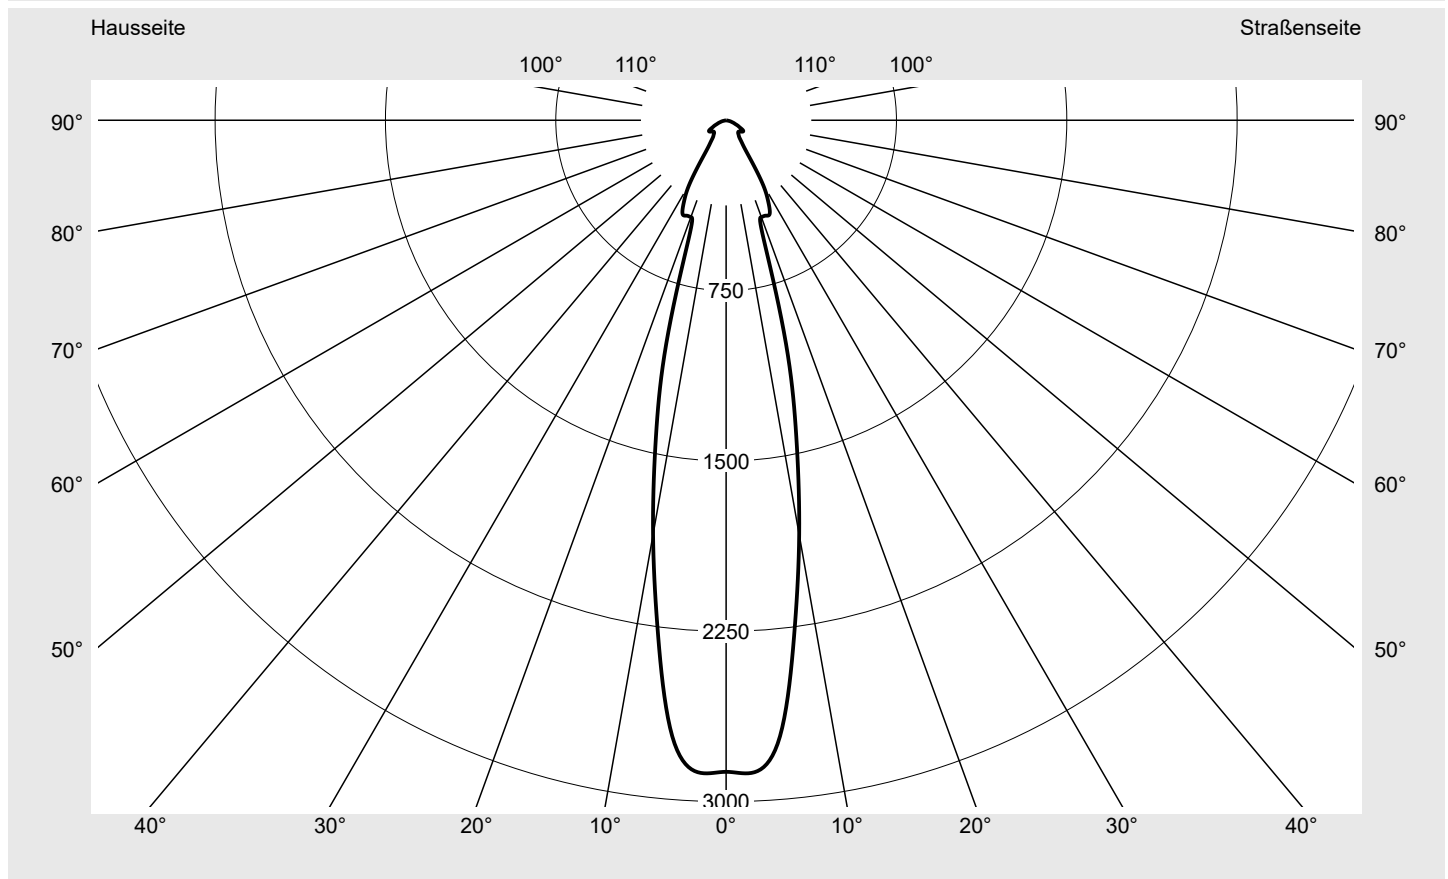

Lichttechnischer Prüfbefund

Familie
Floodlight FL21 mini

Bestell-Nr.: 5XA7772D5B1A
EAN: 4058352656631

LP-Nummer
59238_72

Ausführung	Tragbügel
Optik	symmetrisch strahlend RS12
Abdeckung	Einscheibensicherheitsglas (ESG)
Bestückung	LED 4000 K CRI ≥ 80
Betriebsgerät	EVG SITECO iQ
Bemessungswerte	Nettolichtstrom = 16820 lm Systemleistung = 143.0 W Lichtausbeute = 117.6 lm/W

Seriendokumentation
26.08.2022

siteco

Lichtstärke in cd/klm

C180-0

Imax: 2873 cd/klm

Leuchtenbetriebswirkungsgrade

Eta	100.0%
Eta 0° - 90°	100.0%
Eta 90° - 180°	0.0%

Lichtstärkeklasse nach EN13201-2

Klasse:	G6
Imax 70°	36.4
Imax 80°	9.1
Imax 90°	0.0
Imax >90°	0.0
Imax >95°	0.0

Messbedingungen

DIN EN 13032 und DIN 5032

Lichttechnischer Prüfbefund

Familie Floodlight FL21 mini	Bestell-Nr.: 5XA7772D5B1A EAN: 4058352656631	LP-Nummer 59238_72
--	---	------------------------------

Kegelmantelkurven in cd/klm KMK 2,5° KMK 0° **siteco**

Lichttechnischer Prüfbefund

Familie Floodlight FL21 mini	Bestell-Nr.: 5XA7772D5B1A EAN: 4058352656631	LP-Nummer 59238_72
--	---	------------------------------