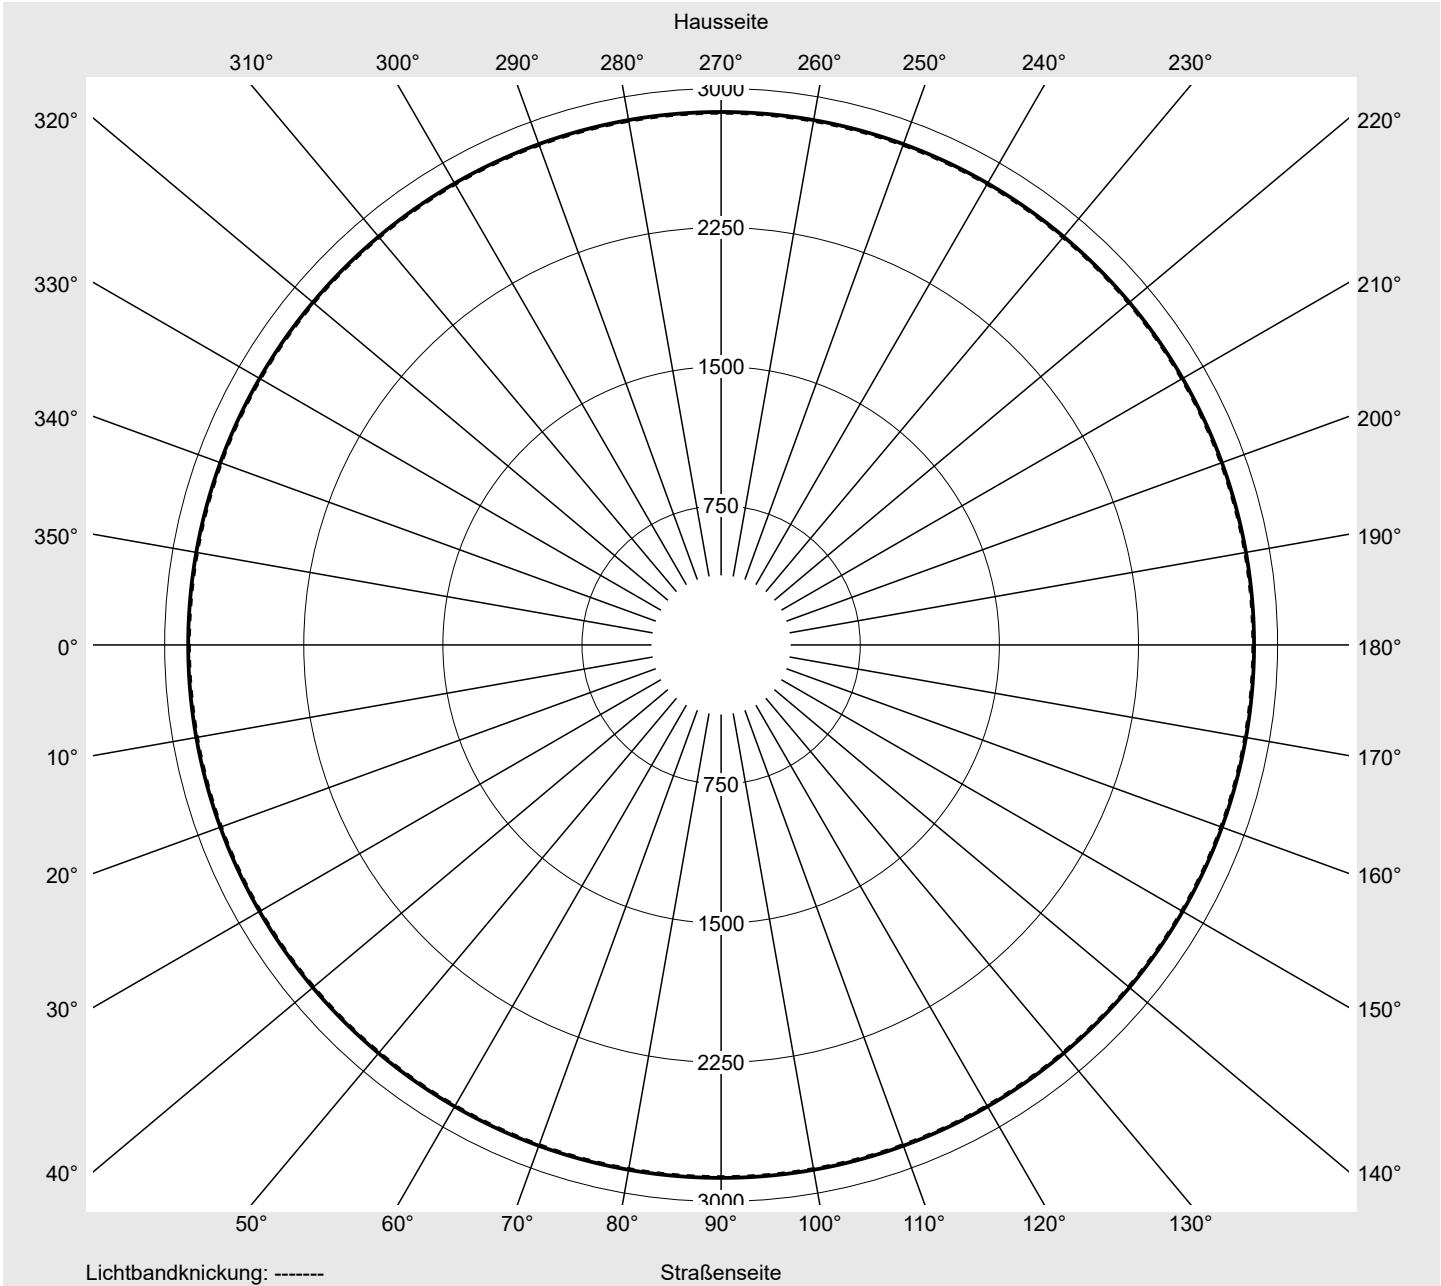

Seriendokumentation
26.08.2022

siteco

Lichtstärke in cd/klm

C180-0

Imax: 2873 cd/klm

Leuchtenbetriebswirkungsgrade

Eta	100.0%
Eta 0° - 90°	100.0%
Eta 90° - 180°	0.0%

Lichtstärkeklasse nach EN13201-2

Klasse:	G6
Imax 70°	36.4
Imax 80°	9.1
Imax 90°	0.0
Imax >90°	0.0
Imax >95°	0.0

Messbedingungen

DIN EN 13032 und DIN 5032

Lichttechnischer Prüfbefund

Familie Floodlight FL21 mini	Bestell-Nr.: 5XA7772D5B1A EAN: 4058352656631	LP-Nummer 59238_72
--	---	------------------------------

Kegelmantelkurven in cd/klm KMK 2,5° KMK 0° **siteco**

Lichttechnischer Prüfbefund

Familie Floodlight FL21 mini	Bestell-Nr.: 5XA7772D5B1A EAN: 4058352656631	LP-Nummer 59238_72
--	---	------------------------------

Wertetabelle Lichtstärkemessung	Maximale Lichtstärke	siteco
--	-----------------------------	---------------

C- Ebenen	0°	Phi-Zone	Summe Phi-Zone
γ	Lichtstärke in cd/klm	Lichtstrom in lm/klm	
0,0°	2868.8	4.3	4.3
2,5°	2873.2	34.4	38.6
5,0°	2722.5	65.0	103.7
7,5°	2292.0	82.0	185.7
10,0°	1852.6	88.2	273.9
12,5°	1427.9	84.7	358.6
15,0°	1018.5	72.3	430.9
17,5°	552.2	45.5	476.4
20,0°	453.7	42.5	518.9
22,5°	454.7	47.7	566.6
25,0°	454.2	52.6	619.2
27,5°	400.1	50.6	669.9
30,0°	317.0	43.5	713.3
32,5°	178.5	26.3	739.6
35,0°	121.9	19.2	758.8
37,5°	96.3	16.1	774.9
40,0°	86.4	15.2	790.1
42,5°	78.8	14.6	804.7
45,0°	75.0	14.5	819.2
47,5°	74.2	15.0	834.2
50,0°	76.8	16.1	850.4
52,5°	82.1	17.9	868.2
55,0°	87.5	19.7	887.9
57,5°	89.5	20.7	908.6
60,0°	83.0	19.7	928.3
62,5°	67.2	16.3	944.6
65,0°	57.1	14.2	958.8
67,5°	43.9	11.1	969.9
70,0°	36.4	9.4	979.3
72,5°	27.1	7.1	986.4
75,0°	21.2	5.6	992.0
77,5°	13.7	3.7	995.6
80,0°	9.1	2.5	998.1
82,5°	4.7	1.3	999.4
85,0°	1.8	0.5	999.9
87,5°	0.5	0.1	1000.0
90,0°	0.0	0.0	1000.0