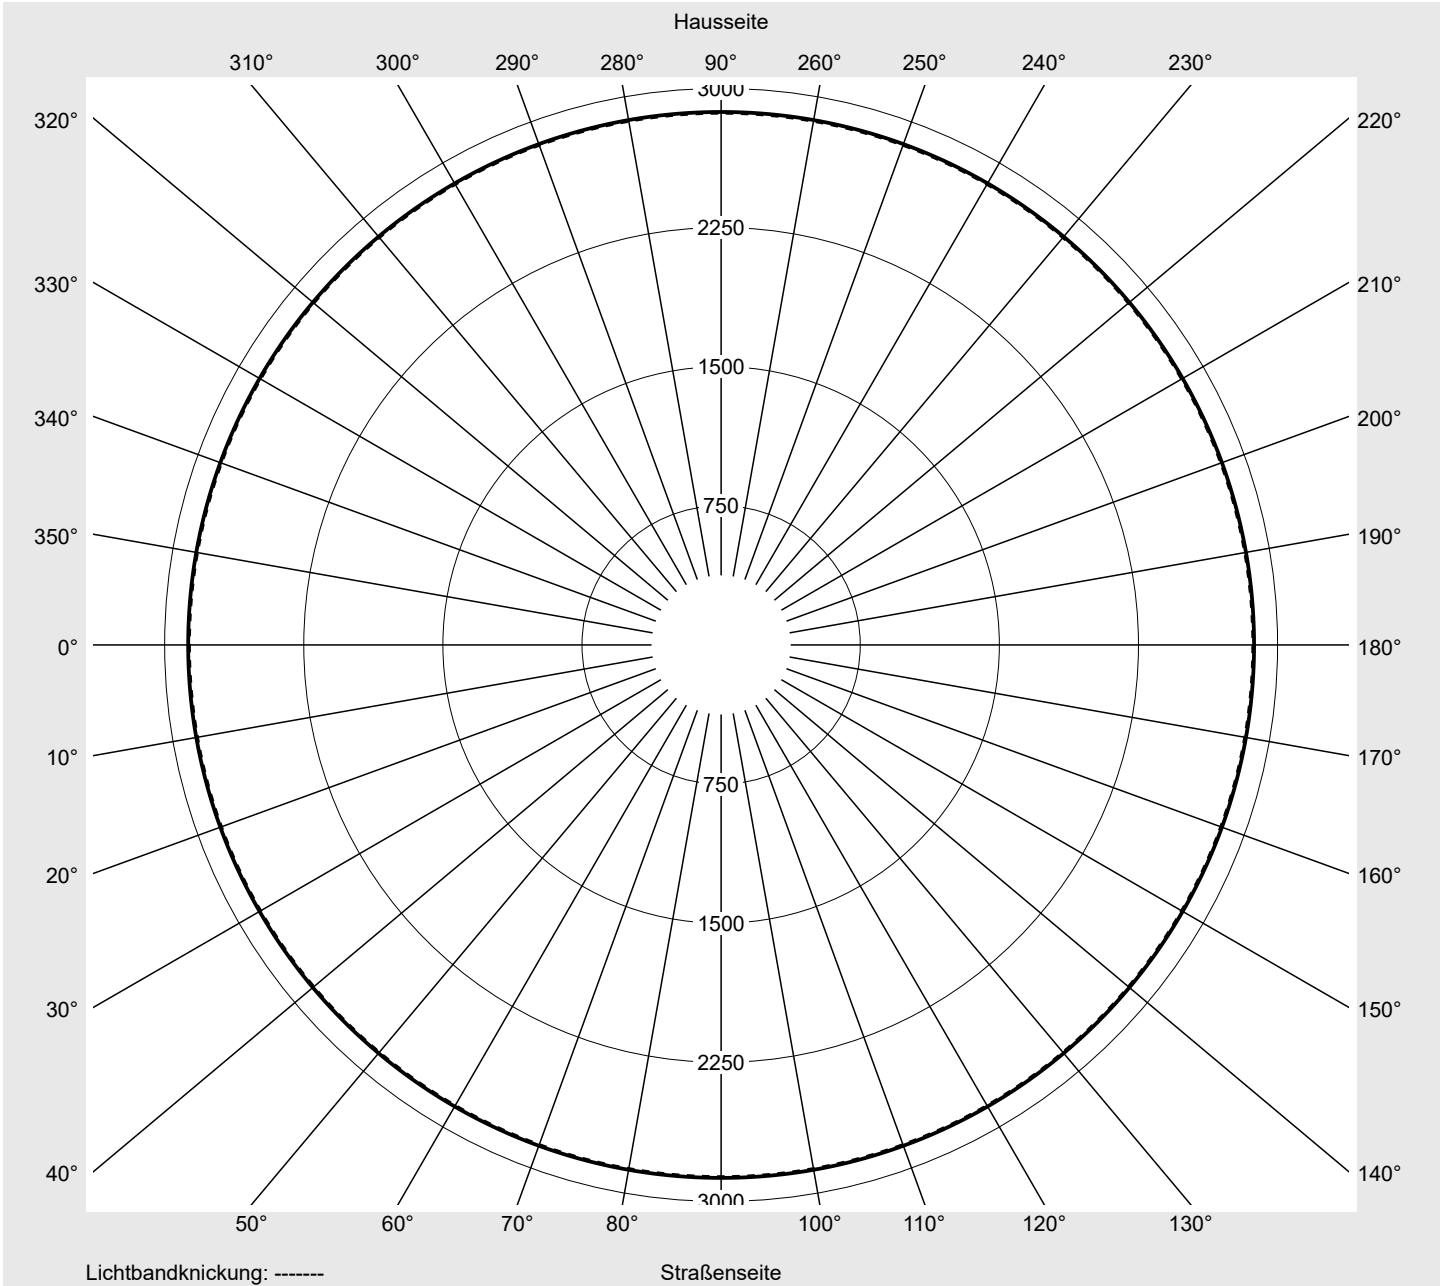

Lichttechnischer Prüfbefund

Familie
Floodlight FL21 mini

Bestell-Nr.: 5XA7772D5B1A
EAN: 4058352656631

LP-Nummer
59238_72

Ausführung	Tragbügel
Optik	direkt, symmetrisch elliptisch strahlend R120004
Abdeckung	Einscheibensicherheitsglas (ESG)
Bestückung	LED 4000 K CRI ≥ 80
Betriebsgerät	EVG SITECO iQ
Bemessungswerte	Nettolichtstrom = 16820 lm Systemleistung = 143.0 W Lichtausbeute = 117.6 lm/W

Seriendokumentation
26.08.2022

siteco

Lichtstärke in cd/klm

C180-0

Imax: 2873 cd/klm

Leuchtenbetriebswirkungsgrade

Eta	100.0%
Eta 0° - 90°	100.0%
Eta 90° - 180°	0.0%

Lichtstärkeklasse nach EN13201-2

Klasse:	G6
Imax 70°	36.4
Imax 80°	9.1
Imax 90°	0.0
Imax >90°	0.0
Imax >95°	0.0

Messbedingungen

DIN EN 13032 und DIN 5032

Lichttechnischer Prüfbefund

Familie
Floodlight FL21 mini

Bestell-Nr.: 5XA7772D5B1A
EAN: 4058352656631

LP-Nummer
59238_72

Kegelmantelkurven in cd/klm KMK 2.5° KMK 0° **siteco**

Lichttechnischer Prüfbefund

Familie Floodlight FL21 mini	Bestell-Nr.: 5XA7772D5B1A EAN: 4058352656631	LP-Nummer 59238_72
--	---	------------------------------