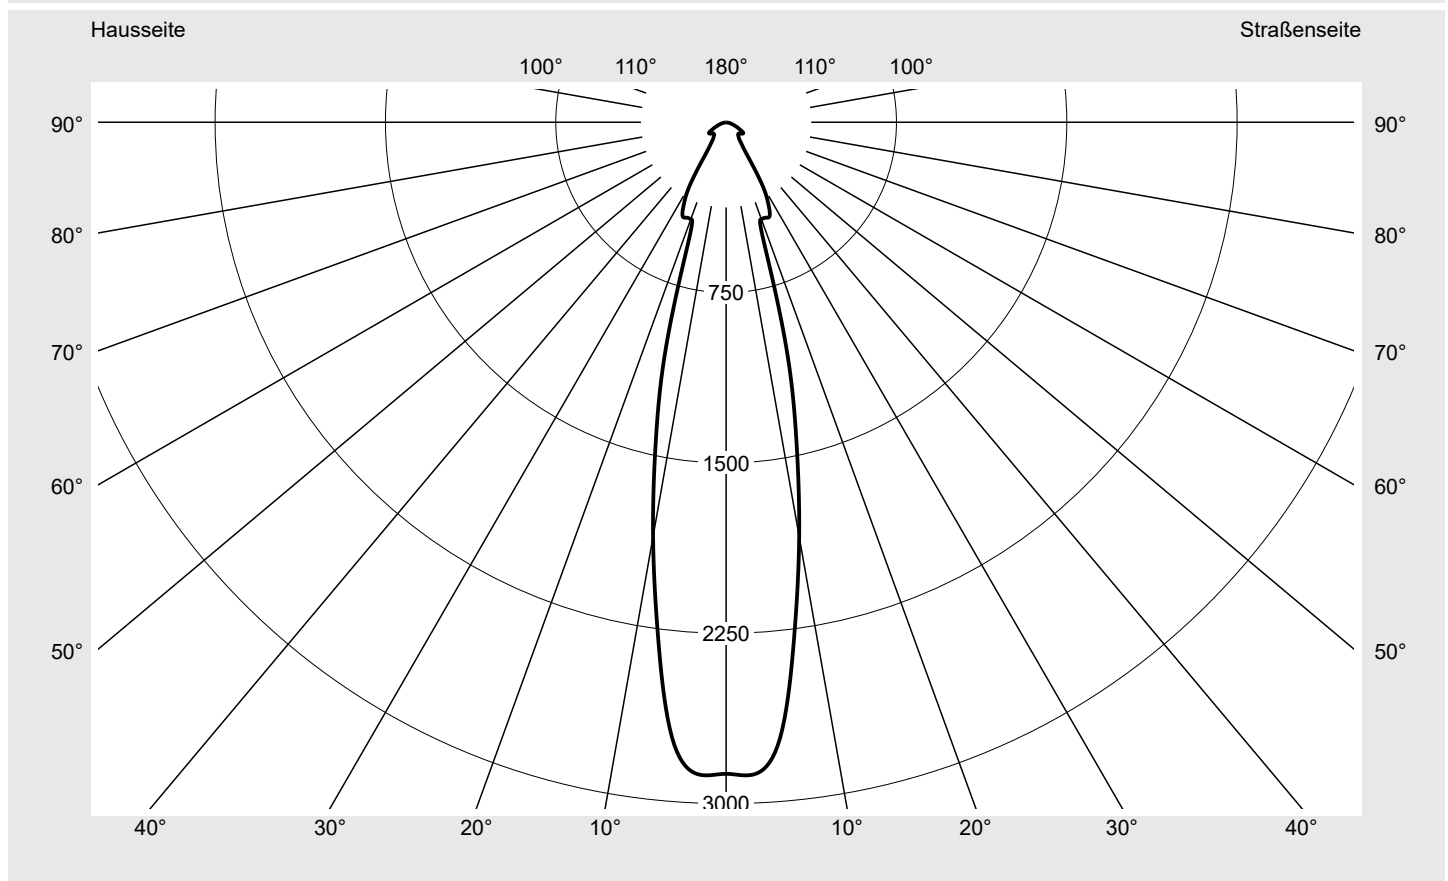

Lichttechnischer Prüfbefund

Familie
Floodlight FL21 mini

Bestell-Nr.: 5XA7772D5B1A
EAN: 4058352656631

LP-Nummer
59238_72

Ausführung	Tragbügel
Optik	direkt, symmetrisch elliptisch strahlend R120004
Abdeckung	Einscheibensicherheitsglas (ESG)
Bestückung	LED 4000 K CRI ≥ 80
Betriebsgerät	EVG SITECO iQ
Bemessungswerte	Nettolichtstrom = 16820 lm Systemleistung = 143.0 W Lichtausbeute = 117.6 lm/W

Seriendokumentation
26.08.2022

siteco

Lichtstärke in cd/klm

C180-0

Imax: 2873 cd/klm

Leuchtenbetriebswirkungsgrade

Eta	100.0%
Eta 0° - 90°	100.0%
Eta 90° - 180°	0.0%

Lichtstärkeklasse nach EN13201-2

Klasse:	G6
Imax 70°	36.4
Imax 80°	9.1
Imax 90°	0.0
Imax >90°	0.0
Imax >95°	0.0

Messbedingungen

DIN EN 13032 und DIN 5032

Lichttechnischer Prüfbefund

Familie
Floodlight FL21 mini

Bestell-Nr.: 5XA7772D5B1A
EAN: 4058352656631

LP-Nummer
59238_72

Kegelmantelkurven in cd/klm KMK 2.5° KMK 0° **siteco**

Lichttechnischer Prüfbefund

Familie Floodlight FL21 mini	Bestell-Nr.: 5XA7772D5B1A EAN: 4058352656631	LP-Nummer 59238_72
--	---	------------------------------