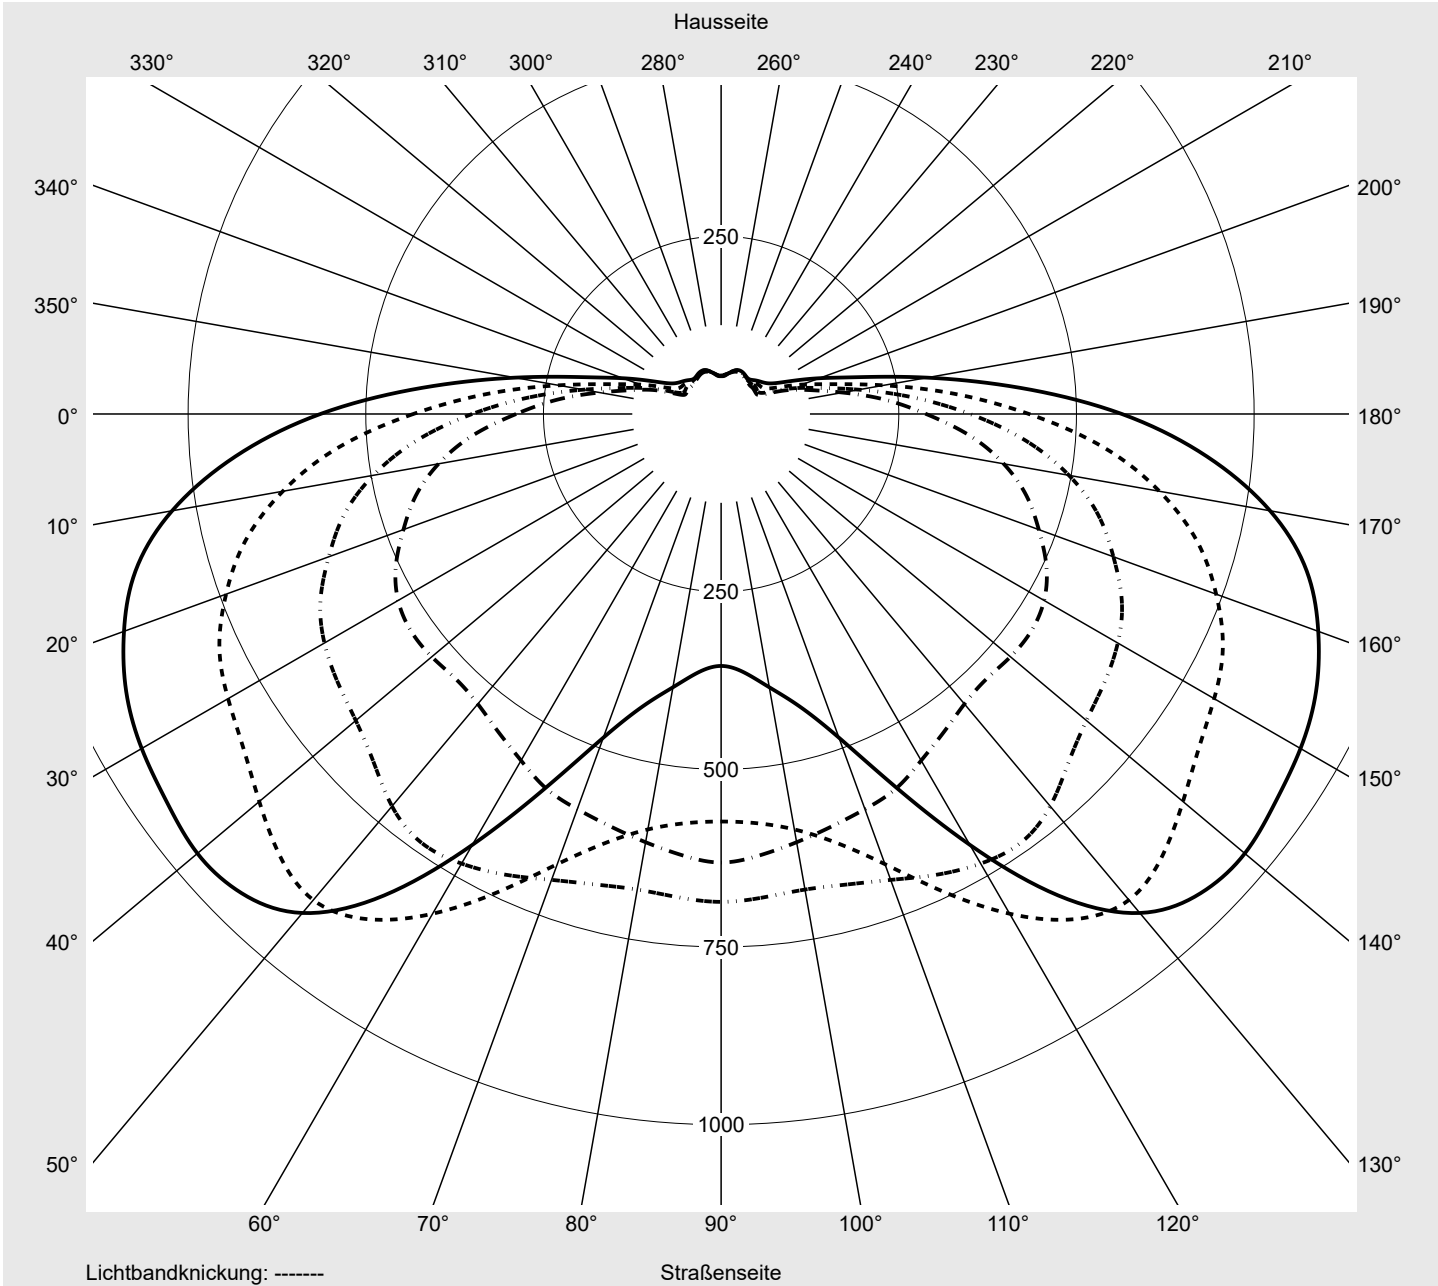

Leuchtenbetriebswirkungsgrade

Eta	100.0%
Eta 0° - 90°	100.0%
Eta 90° - 180°	0.0%

Lichtstärkeklasse nach EN13201-2

Klasse:	G6
Imax 70°	58.9
Imax 80°	16.9
Imax 90°	0.0
Imax >90°	0.0
Imax >95°	0.0

Messbedingungen

DIN EN 13032 und DIN 5032

Lichttechnischer Prüfbefund

Familie Floodlight FL21 mini	Bestell-Nr.: 5XA7773C2A1A EAN: 4058352632208	LP-Nummer 59304_85
--	---	------------------------------

Kegelmantelkurven in cd/klm **KMK 57,5°** **KMK 55°** **KMK 52,5°** **KMK 50°** **siteco**