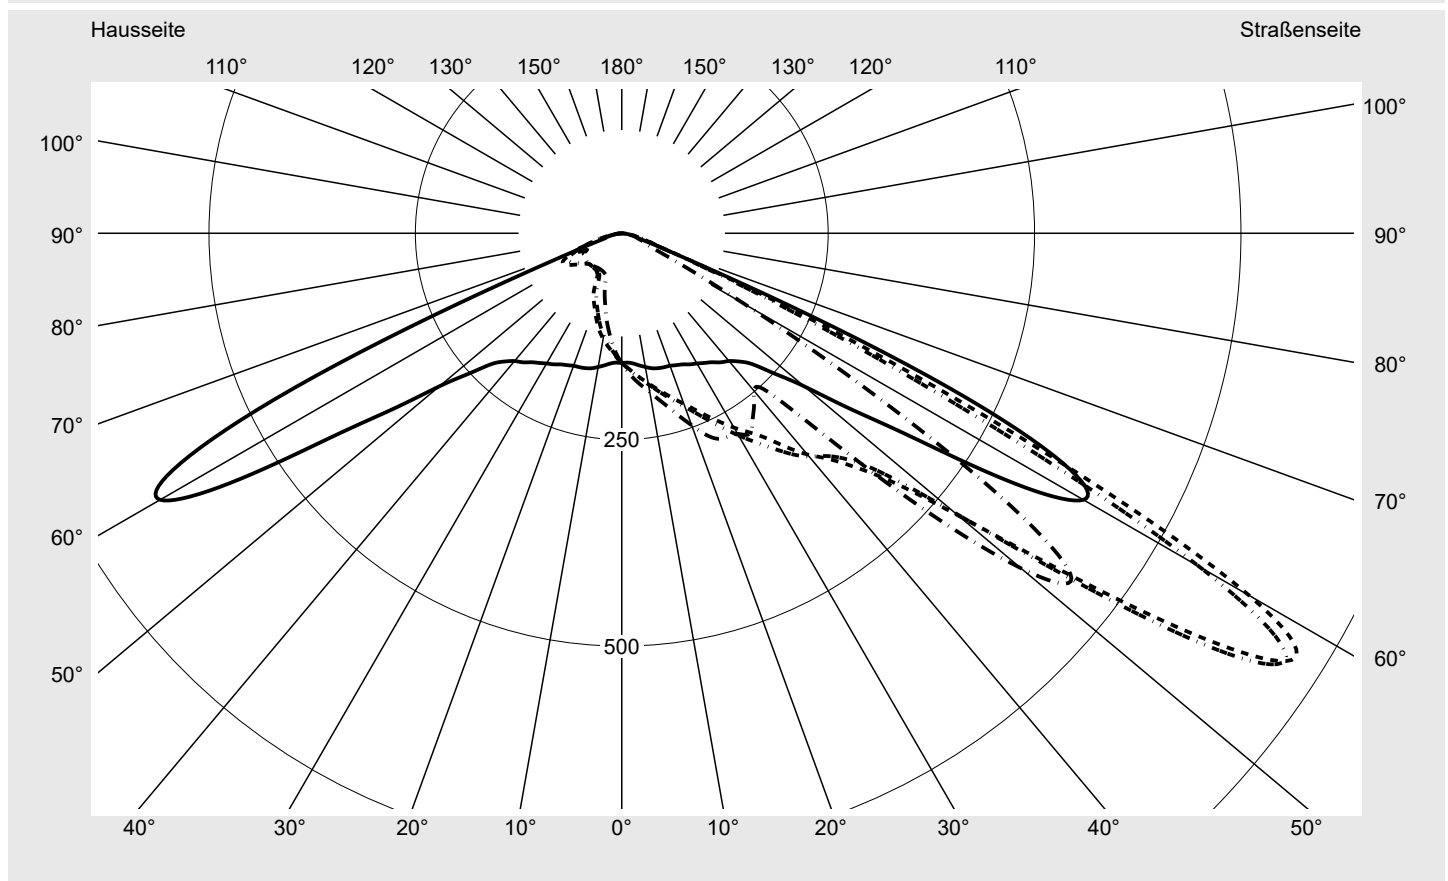

Lichttechnischer Prüfbefund

Familie
Floodlight FL21 mini

Bestell-Nr.: 5XA7773C2A1A
EAN: 4058352632208

LP-Nummer
59304_85

Ausführung	Tragbügel
Optik	asymmetrisch strahlend PL43
Abdeckung	Einscheibensicherheitsglas (ESG)
Bestückung	LED 3000 K CRI ≥ 70
Betriebsgerät	EVG-Multilumen
Bemessungswerte	Nettolichtstrom = 20010 lm Systemleistung = 163.5 W Lichtausbeute = 122.4 lm/W

Seriendokumentation
26.08.2022

siteco

Lichtstärke in cd/klm

C180-0

C220-40

C225-45

C270-90

Imax: 962 cd/klm

Leuchtenbetriebswirkungsgrade

Eta	100.0%
Eta 0° - 90°	100.0%
Eta 90° - 180°	0.0%

Lichtstärkeklasse nach EN13201-2

Klasse:	G6
Imax 70°	58.9
Imax 80°	16.9
Imax 90°	0.0
Imax >90°	0.0
Imax >95°	0.0

Messbedingungen