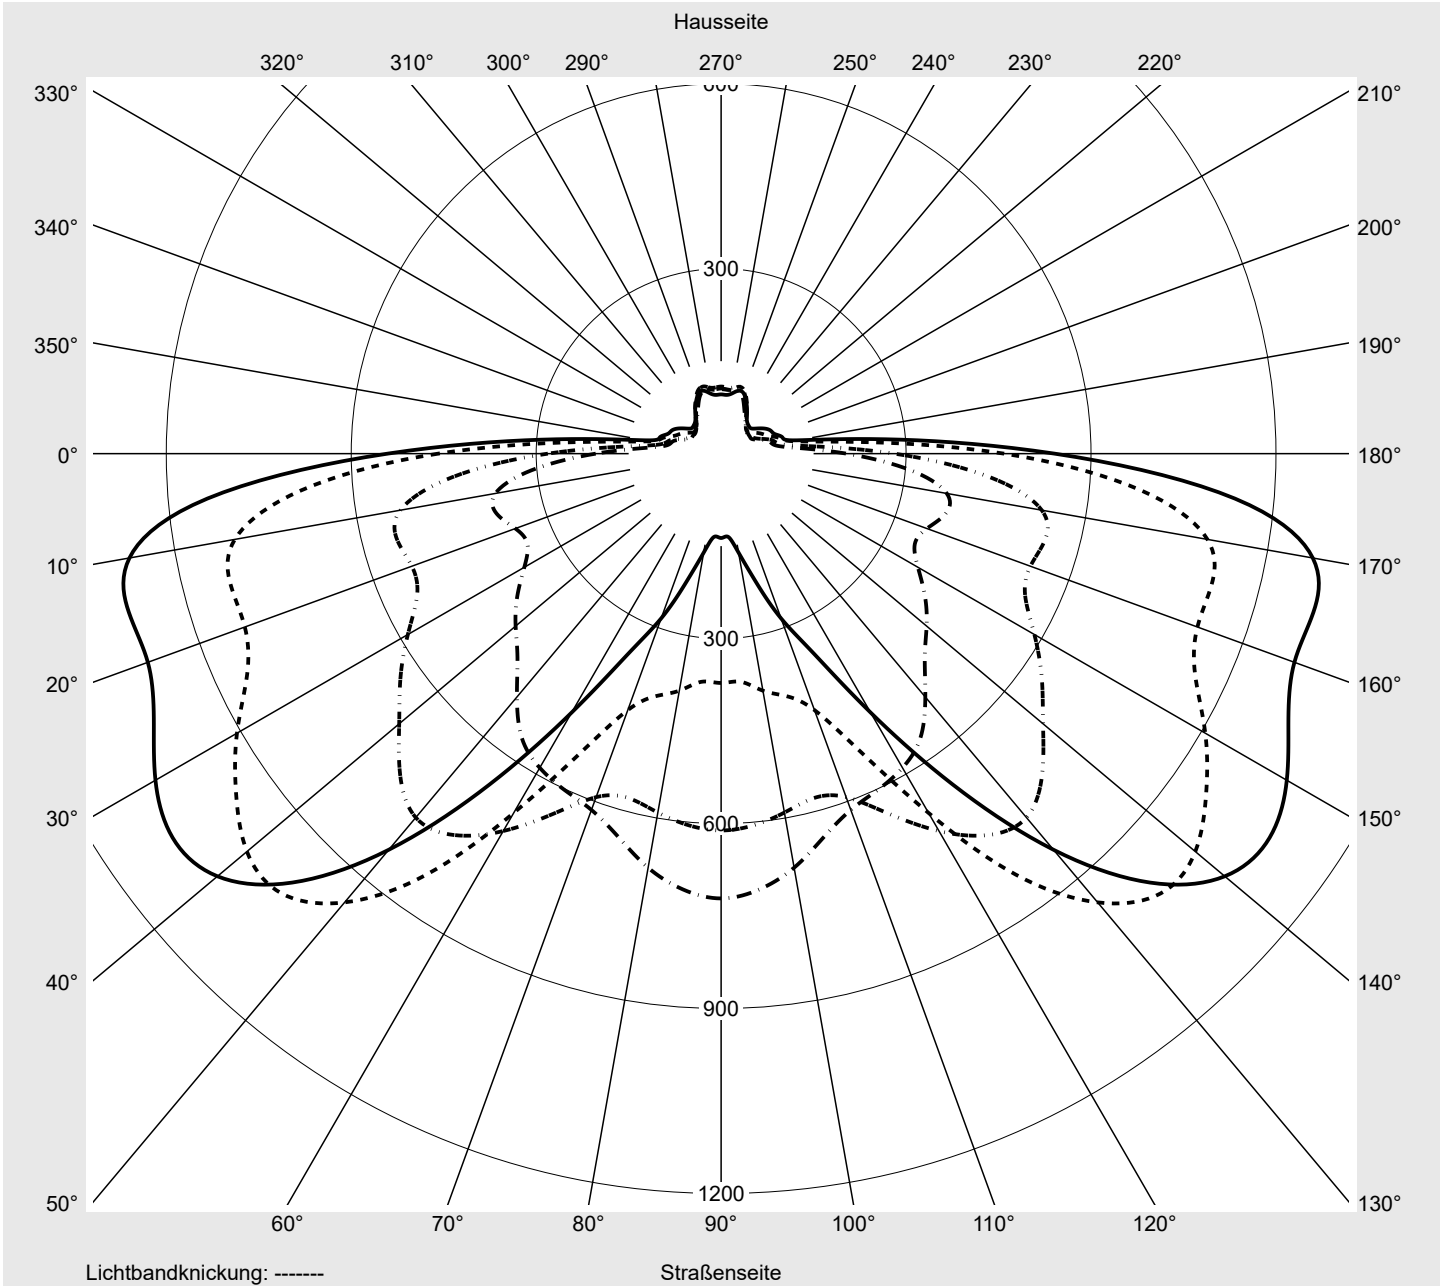

Lichttechnischer Prüfbefund

Familie Floodlight FL21 mini	Bestell-Nr.: 5XA7773C4D1A EAN: 4058352656815	LP-Nummer 59303_97

Kegelmantelkurven in cd/klm   **KMK 65°**   **KMK 62,5°**   **KMK 60°**   **KMK 57,5°**   **siteco**

Lichttechnischer Prüfbefund

Familie Floodlight FL21 mini	Bestell-Nr.: 5XA7773C4D1A EAN: 4058352656815	LP-Nummer 59303_97
Wertetabelle Lichtstärkemessung		Maximale Lichtstärke
		siteco

C- Ebenen	0° 180°	5° 175°	10° 170°	15° 165°	20° 160°	25° 155°	30° 150°	35° 145°	40° 140°	45° 135°	50° 130°	55° 125°	60° 120°
γ	Lichtstärke in cd/klm												
0,0°	231.6	231.6	231.6	231.6	231.6	231.6	231.6	231.6	231.6	231.6	231.6	231.6	231.6
2,5°	231.5	234.5	237.2	239.9	242.1	244.3	246.4	248.4	250.2	251.6	253.1	254.6	255.7
5,0°	229.3	235.1	240.5	245.6	250.0	254.0	257.5	260.7	263.3	265.4	267.6	269.2	270.7
7,5°	226.2	234.9	242.4	249.0	254.6	259.4	263.2	266.3	268.6	269.8	270.8	271.5	271.7
10,0°	222.5	233.4	242.9	250.6	256.6	261.1	264.1	265.7	266.1	265.2	263.9	262.0	260.3
12,5°	218.7	231.6	242.6	250.5	256.0	259.4	260.3	259.1	256.5	252.4	247.8	242.9	238.0
15,0°	213.5	228.4	239.9	248.4	253.1	254.4	252.5	248.3	241.3	234.5	226.7	219.1	212.6
17,5°	207.9	224.8	237.0	245.2	248.3	246.8	241.7	233.7	224.0	213.8	204.3	195.8	189.0
20,0°	202.9	220.7	233.9	241.3	242.3	238.0	229.5	218.3	206.6	195.3	186.0	179.3	174.9
22,5°	197.4	217.4	230.8	237.1	235.8	228.3	216.6	203.4	190.7	180.7	174.3	171.2	170.7
25,0°	192.8	214.0	228.1	233.3	229.6	219.3	205.3	191.3	180.0	173.2	171.0	172.6	176.3
27,5°	188.1	211.9	226.4	230.2	223.9	211.1	195.6	181.8	173.4	171.3	174.7	181.5	189.2
30,0°	184.9	210.9	226.6	229.5	221.1	205.8	189.7	176.8	171.2	173.6	182.3	194.2	204.9
32,5°	181.7	210.8	227.6	229.3	218.6	201.5	185.7	174.8	172.7	179.7	193.4	209.7	223.3
35,0°	178.1	210.0	229.4	230.0	217.8	199.9	183.9	176.0	178.9	191.2	209.9	231.0	249.7
37,5°	175.4	210.6	231.6	232.2	219.4	200.9	186.3	182.3	191.3	210.3	235.9	263.9	289.1
40,0°	169.8	208.7	231.0	233.7	222.0	205.0	193.8	196.0	213.1	238.5	269.3	300.8	327.7
42,5°	163.7	204.8	228.0	230.0	216.3	199.0	190.4	198.6	220.8	245.1	271.5	296.4	317.0
45,0°	159.0	202.1	226.7	225.9	206.9	185.9	177.4	187.6	211.9	240.6	269.2	293.9	312.6
47,5°	157.8	206.0	234.1	231.9	210.9	189.3	184.8	201.3	231.8	263.5	288.6	307.1	321.7
50,0°	157.4	214.1	248.3	247.0	225.5	204.9	205.6	228.7	261.1	290.4	309.0	319.1	329.1
52,5°	163.2	228.6	268.5	268.3	246.7	228.5	234.7	261.3	291.0	312.6	324.0	330.0	348.1
55,0°	172.1	259.8	301.9	304.0	280.4	263.2	273.7	300.9	326.9	344.5	360.1	388.8	439.1
57,5°	203.4	308.5	371.7	376.8	355.2	346.7	368.6	403.7	435.1	467.2	515.3	563.4	588.4
60,0°	281.0	437.6	528.1	543.6	533.8	544.1	586.8	635.0	681.7	736.4	770.6	755.2	706.8
62,5°	459.0	683.9	801.0	823.5	822.2	848.4	906.9	960.5	1004.1	1008.6	950.1	833.7	672.9
65,0°	541.0	836.7	974.5	994.6	989.6	1015.3	1059.5	1086.1	1066.5	983.9	838.7	655.4	484.9
67,5°	421.8	721.2	884.2	915.6	892.2	875.4	867.2	831.1	750.0	630.8	494.5	376.5	281.8
70,0°	164.2	284.0	373.6	428.7	458.7	451.5	438.1	405.6	349.3	286.2	234.6	187.8	147.2
72,5°	37.8	50.0	56.7	67.7	100.8	124.5	127.5	125.3	110.6	85.4	86.9	78.5	67.8
75,0°	25.6	27.1	28.6	29.9	32.4	37.7	39.6	40.4	33.6	32.0	36.5	35.9	34.7
77,5°	18.9	19.4	20.1	20.7	21.4	22.5	22.9	23.3	22.7	23.1	24.1	24.2	25.6
80,0°	14.3	13.2	13.3	13.7	14.1	15.1	15.0	15.1	15.1	15.6	15.8	15.8	19.3
82,5°	8.4	7.6	7.8	8.1	8.3	9.0	9.0	8.9	9.1	9.3	9.4	9.2	10.5
85,0°	4.1	3.5	3.5	3.7	3.9	4.1	4.3	4.3	4.3	4.3	4.3	4.3	4.4
87,5°	1.3	1.3	1.2	1.2	1.2	1.2	1.3	1.3	1.2	1.2	1.1	1.1	1.1
90,0°	0.0	0.0	0.0	0.0	0.0	0.0	0.0	0.0	0.0	0.0	0.0	0.0	0.0