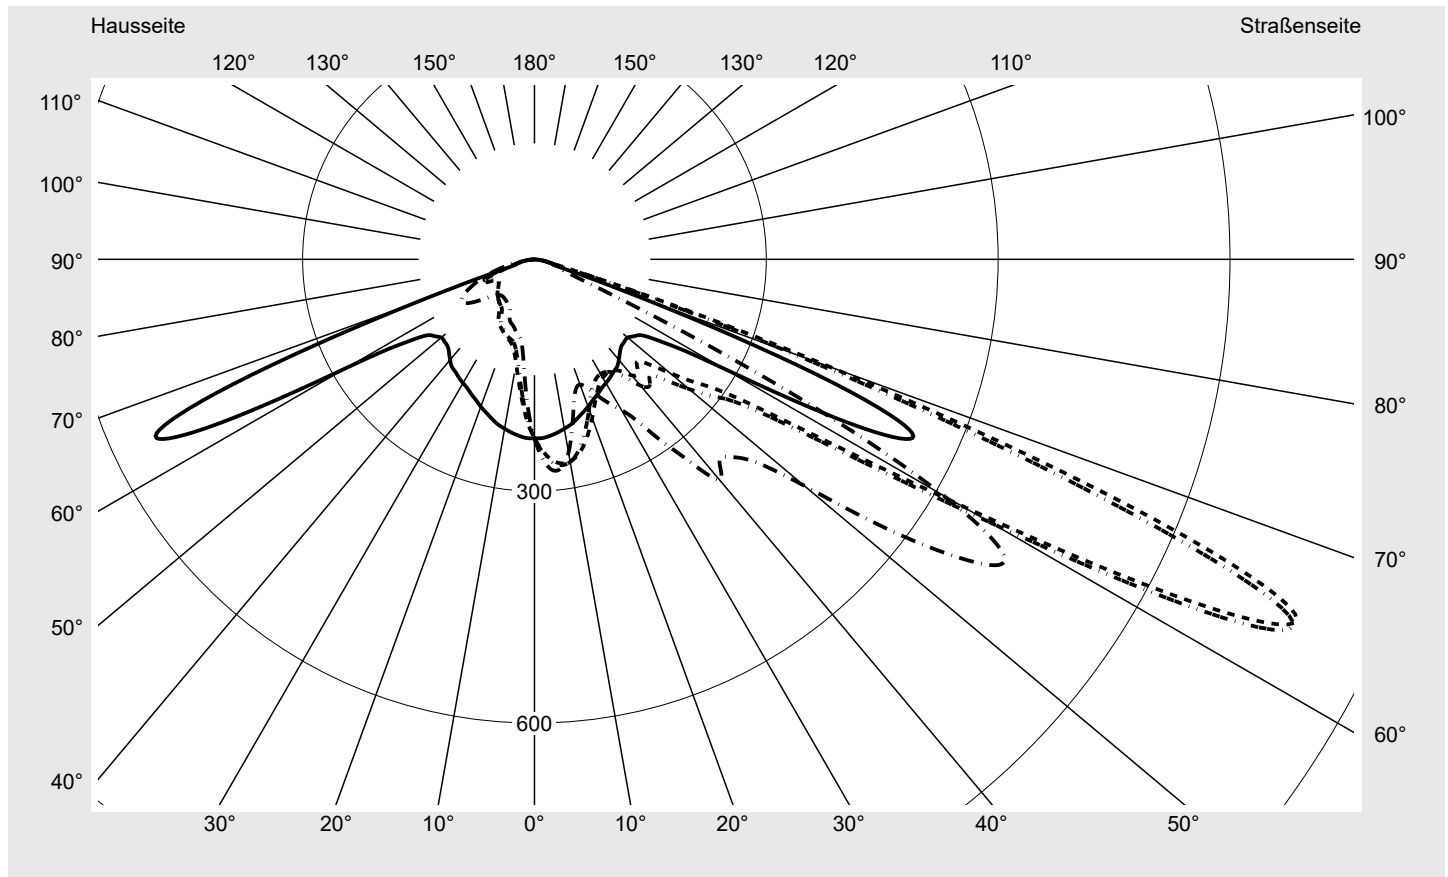

Lichttechnischer Prüfbefund

Familie
Floodlight FL21 mini

Bestell-Nr.: 5XA7773C4D1A
EAN: 4058352656815

LP-Nummer
59303_97

Ausführung Tragbügel
Optik asymmetrisch strahlend PL52
Abdeckung Einscheibensicherheitsglas (ESG)
Bestückung LED 4000 K | CRI ≥ 70
Betriebsgerät EVG-Multilumen
Bemessungswerte Nettolichtstrom = 20360 lm
Systemleistung = 163.5 W
Lichtausbeute = 124.5 lm/W

Seriendokumentation
26.08.2022

siteco

Lichtstärke in cd/klm

C180-0

C215-35

C220-40

C270-90

Imax: 1086 cd/klm

Leuchtenbetriebswirkungsgrade

Eta 100.0%
Eta 0° - 90° 100.0%
Eta 90° - 180° 0.0%

Lichtstärkeklasse nach EN13201-2

Klasse: G4
Imax 70° 458.7
Imax 80° 34.3
Imax 90° 0.0
Imax >90° 0.0
Imax >95° 0.0

Messbedingungen