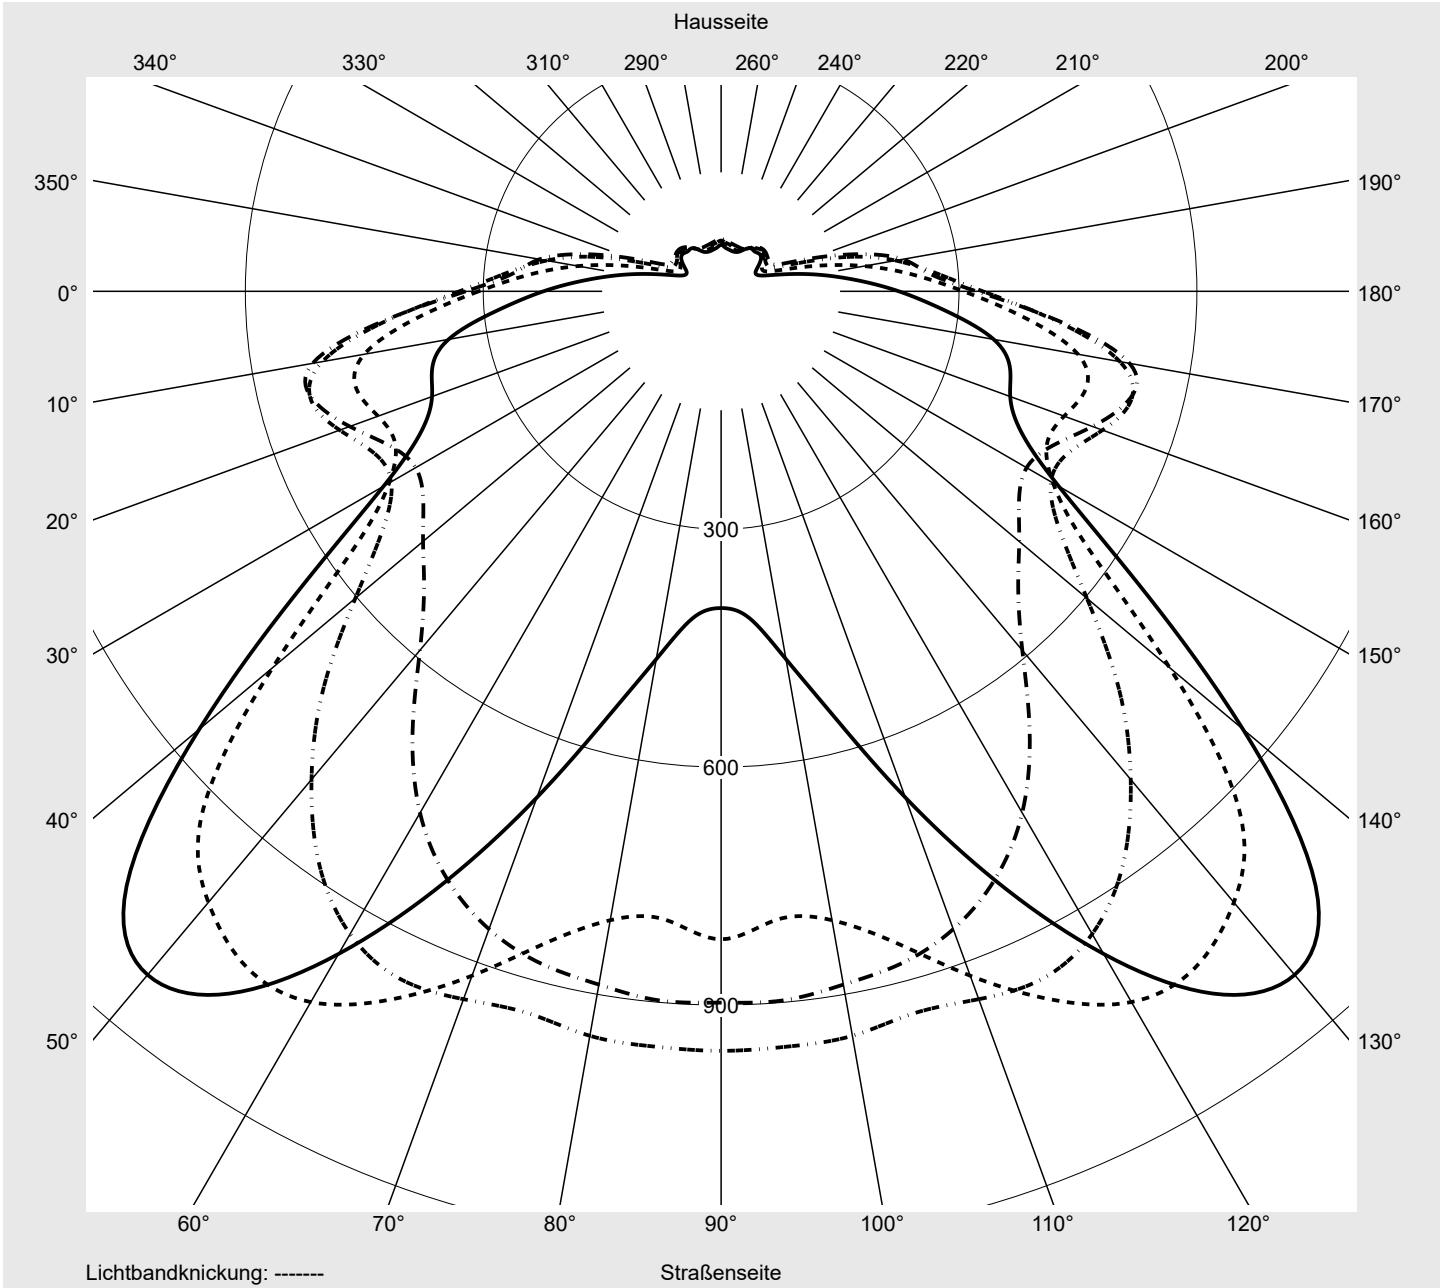

Lichttechnischer Prüfbefund

Familie
Floodlight FL21 mini

Bestell-Nr.: 5XA7775C2E1A
EAN: 4058352657157

LP-Nummer
59252_169

Ausführung	Tragbügel
Optik	asymmetrisch strahlend PL64
Abdeckung	Einscheibensicherheitsglas (ESG)
Bestückung	LED 3000 K CRI ≥ 70
Betriebsgerät	EVG-Smart Interface
Bemessungswerte	Nettolichtstrom = 11770 lm Systemleistung = 89.0 W Lichtausbeute = 132.2 lm/W

Leuchtenbetriebswirkungsgrade

Eta	100.0%
Eta 0° - 90°	100.0%
Eta 90° - 180°	0.0%

Lichtstärkeklasse nach EN13201-2

Klasse:	G6
Imax 70°	159.0
Imax 80°	26.3
Imax 90°	0.0
Imax >90°	0.0
Imax >95°	0.0

Messbedingungen

DIN EN 13032 und DIN 5032

Lichttechnischer Prüfbefund

Familie Floodlight FL21 mini	Bestell-Nr.: 5XA7775C2E1A EAN: 4058352657157	LP-Nummer 59252_169
--	---	-------------------------------

Kegelmantelkurven in cd/klm **KMK 57,5°** **KMK 55°** **KMK 52,5°** **KMK 50°** **siteco**