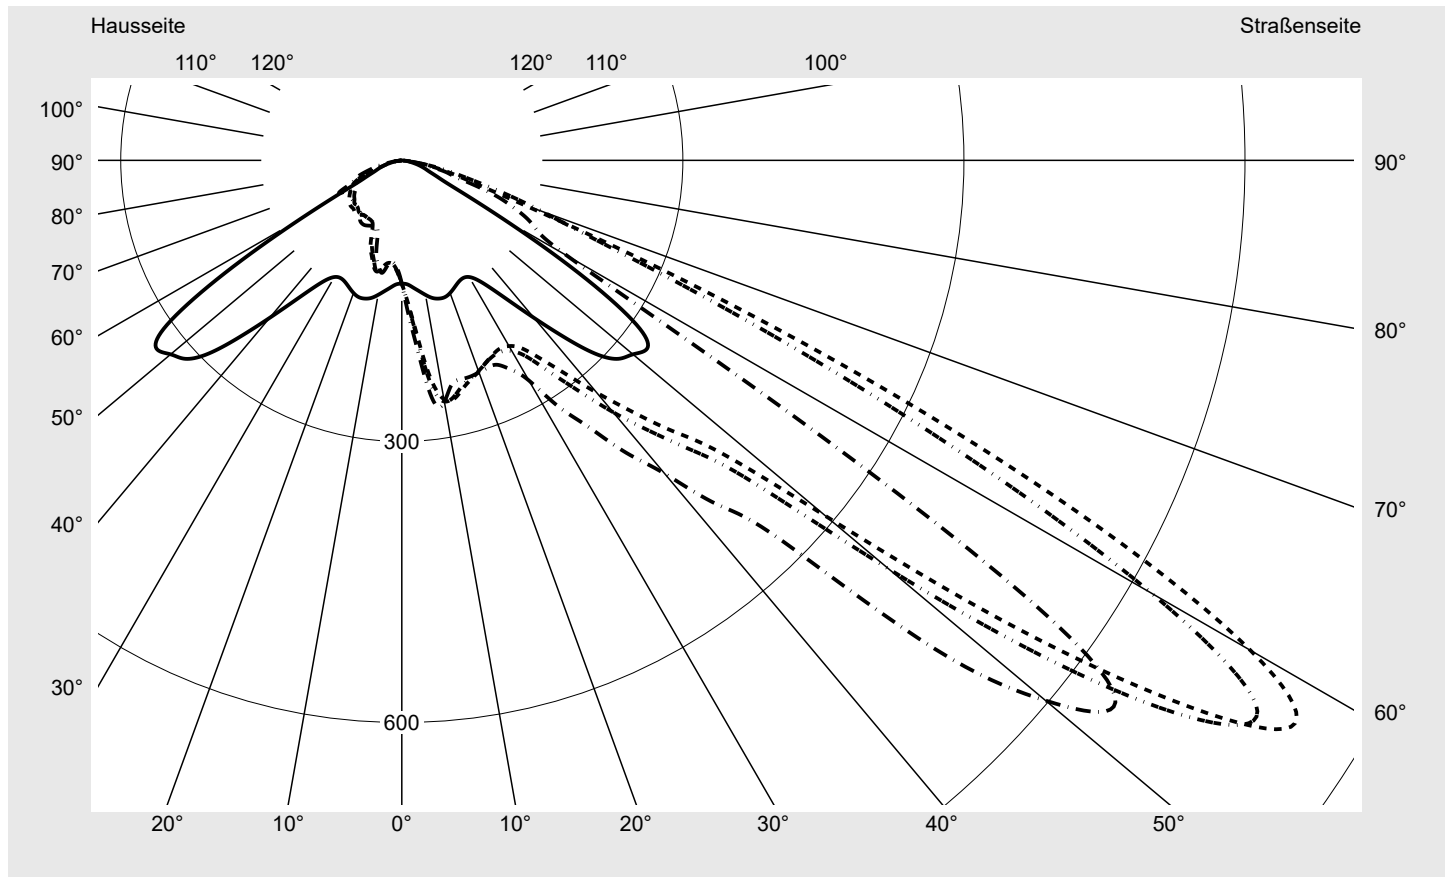

Lichttechnischer Prüfbefund

Familie
Floodlight FL21 mini

Bestell-Nr.: 5XA7775C2E1A
EAN: 4058352657157

LP-Nummer
59252_169

Ausführung	Tragbügel
Optik	asymmetrisch strahlend PL64
Abdeckung	Einscheibensicherheitsglas (ESG)
Bestückung	LED 3000 K CRI ≥ 70
Betriebsgerät	EVG-Smart Interface
Bemessungswerte	Nettolichtstrom = 11770 lm Systemleistung = 89.0 W Lichtausbeute = 132.2 lm/W

Seriendokumentation
26.08.2022

siteco

Lichtstärke in cd/klm

C180-0

C230-50

C235-55

C270-90

Imax: 1125 cd/klm

Leuchtenbetriebswirkungsgrade

Eta	100.0%
Eta 0° - 90°	100.0%
Eta 90° - 180°	0.0%

Lichtstärkeklasse nach EN13201-2

Klasse:	G6
Imax 70°	159.0
Imax 80°	26.3
Imax 90°	0.0
Imax >90°	0.0
Imax >95°	0.0

Messbedingungen