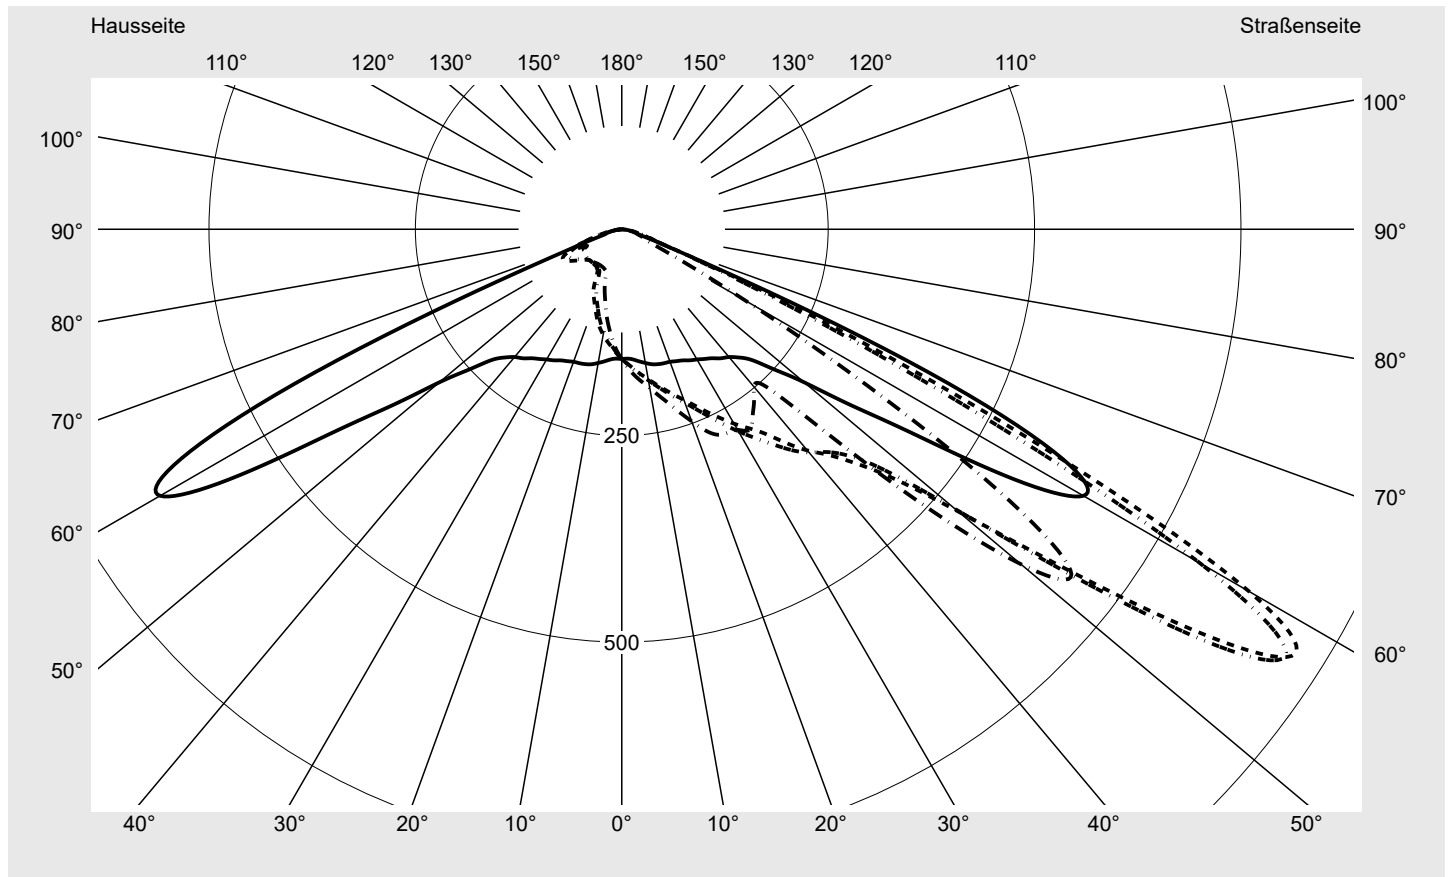

Lichttechnischer Prüfbefund

Familie
Floodlight FL21 mini

Bestell-Nr.: 5XA7775D2A1A
EAN: 4058352657232

LP-Nummer
59304_122

Ausführung Tragbügel
Optik asymmetrisch strahlend PL43
Abdeckung Einscheibensicherheitsglas (ESG)
Bestückung LED 3000 K | CRI ≥ 70
Betriebsgerät EVG-Smart Interface
Bemessungswerte Nettolichtstrom = 18300 lm
Systemleistung = 142.9 W
Lichtausbeute = 128.1 lm/W

Seriendokumentation
26.08.2022

sitEco

Lichtstärke in cd/klm

C180-0

C220-40

C225-45

C270-90

Imax: 962 cd/klm

Leuchtenbetriebswirkungsgrade

Eta 100.0%
Eta 0° - 90° 100.0%
Eta 90° - 180° 0.0%

Lichtstärkeklasse nach EN13201-2

Klasse: G6
Imax 70° 58.9
Imax 80° 16.9
Imax 90° 0.0
Imax >90° 0.0
Imax >95° 0.0

Messbedingungen