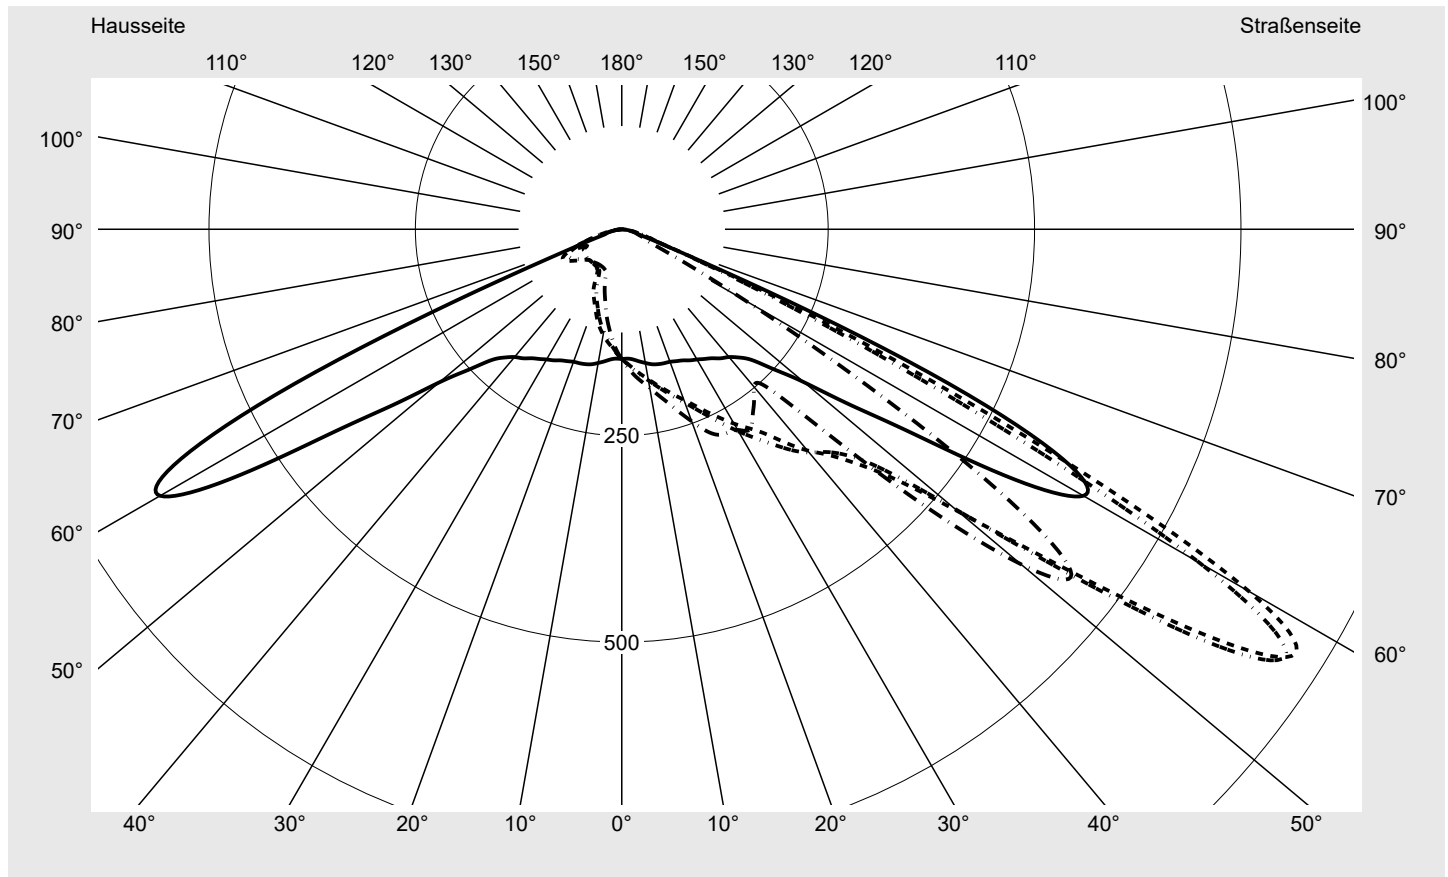

Lichttechnischer Prüfbefund

Familie
Floodlight FL21 mini

Bestell-Nr.: 5XA7776B2A1A
EAN: 4058352632253

LP-Nummer
59304_115

Ausführung Tragbügel
Optik asymmetrisch strahlend PL43
Abdeckung Einscheibensicherheitsglas (ESG)
Bestückung LED 3000 K | CRI ≥ 70
Betriebsgerät EVG-Smart Interface
Bemessungswerte Nettolichtstrom = 6390 lm
Systemleistung = 45.7 W
Lichtausbeute = 139.8 lm/W

Seriendokumentation
26.08.2022

siteco

Lichtstärke in cd/klm

C180-0

C220-40

C225-45

C270-90

Imax: 962 cd/klm

Leuchtenbetriebswirkungsgrade

Eta 100.0%
Eta 0° - 90° 100.0%
Eta 90° - 180° 0.0%

Lichtstärkeklasse nach EN13201-2

Klasse: G6
Imax 70° 58.9
Imax 80° 16.9
Imax 90° 0.0
Imax >90° 0.0
Imax >95° 0.0

Messbedingungen