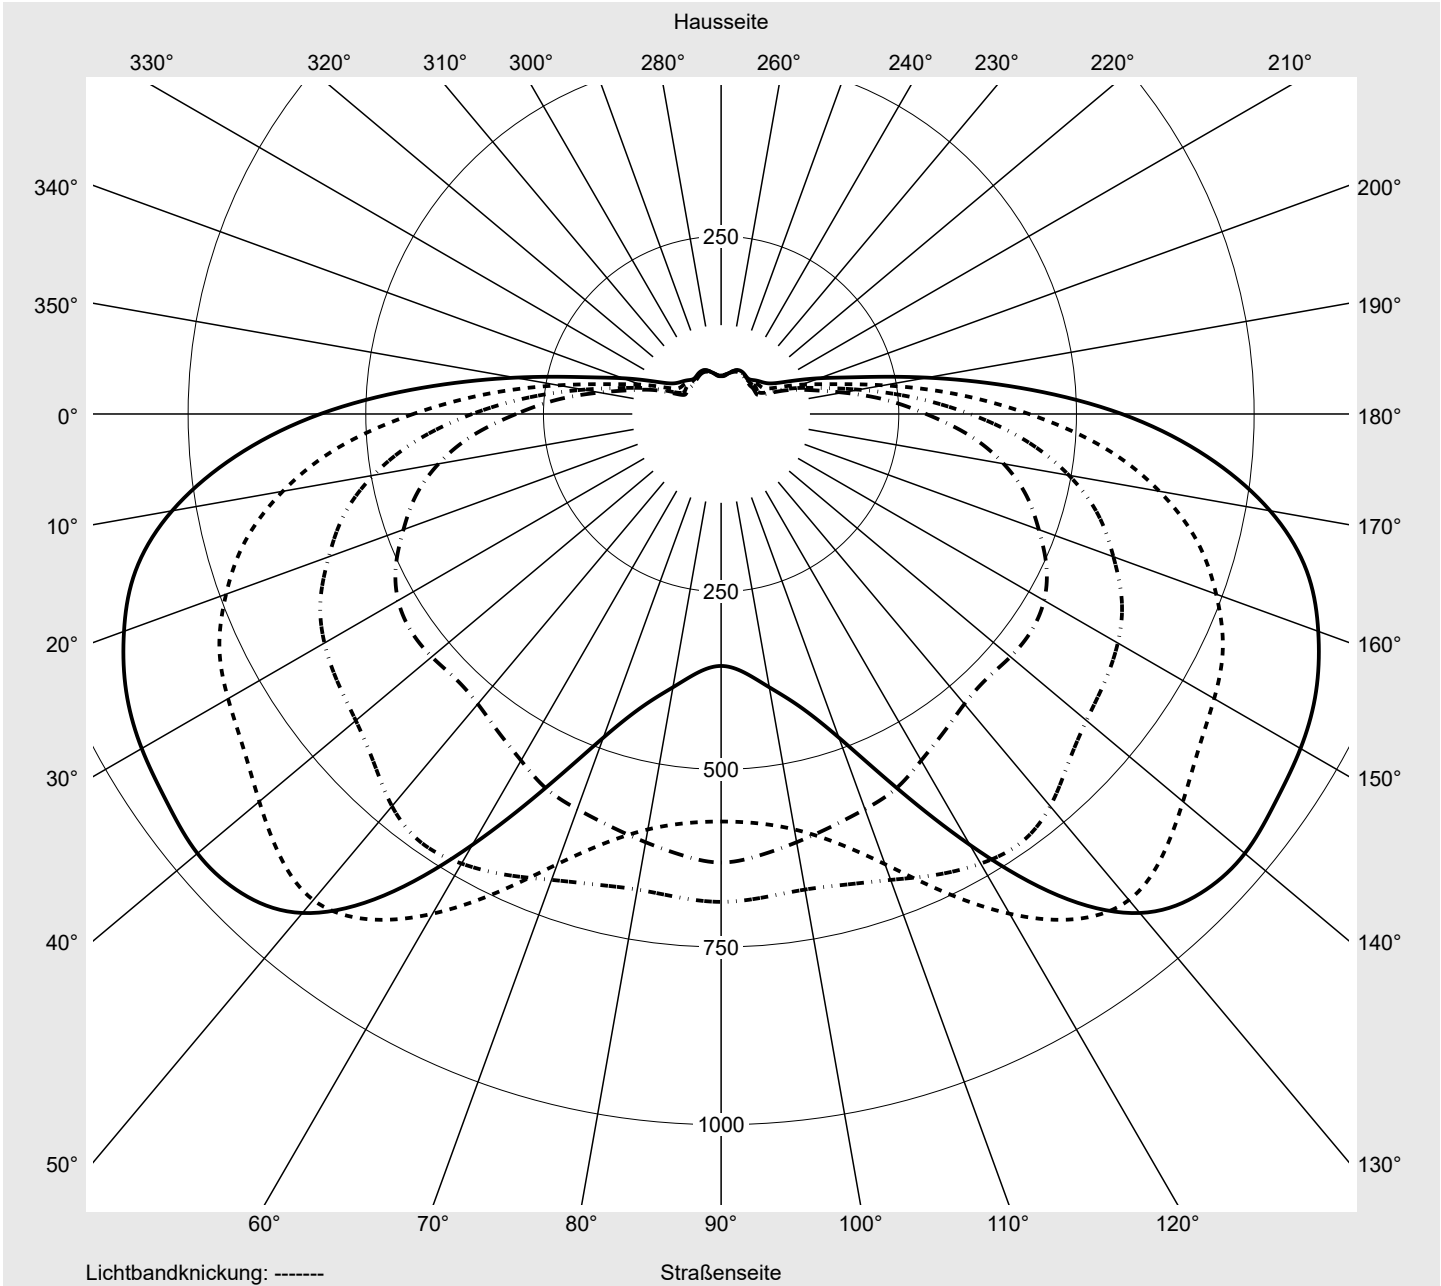

Lichttechnischer Prüfbefund

Familie Floodlight FL21 mini	Bestell-Nr.: 5XA7776B2A1A EAN: 4058352632253	LP-Nummer 59304_115

Kegelmantelkurven in cd/klm   **KMK 57,5°**   **KMK 55°**   **KMK 52,5°**   **KMK 50°**   **siteco**

Lichttechnischer Prüfbefund

Familie Floodlight FL21 mini	Bestell-Nr.: 5XA7776B2A1A EAN: 4058352632253	LP-Nummer 59304_115
Wertetabelle Lichtstärkemessung		Maximale Lichtstärke
		siteco

C- Ebenen	0° 180°	5° 175°	10° 170°	15° 165°	20° 160°	25° 155°	30° 150°	35° 145°	40° 140°	45° 135°	50° 130°	55° 125°	60° 120°
γ	Lichtstärke in cd/klm												
0,0°	157.1	157.1	157.1	157.1	157.1	157.1	157.1	157.1	157.1	157.1	157.1	157.1	157.1
2,5°	156.9	157.8	158.6	159.4	160.2	161.0	161.7	162.4	163.1	163.7	164.4	165.0	165.6
5,0°	158.3	160.3	161.9	163.5	165.0	166.4	167.6	168.8	170.0	171.0	172.1	173.0	174.0
7,5°	161.4	164.1	166.5	168.8	170.8	172.7	174.4	175.8	177.2	178.4	179.5	180.6	181.6
10,0°	164.4	168.1	171.3	174.2	176.8	179.2	181.2	182.9	184.5	185.9	187.2	188.4	189.4
12,5°	167.4	171.9	175.9	179.6	182.7	185.7	188.2	190.5	192.5	194.4	195.9	197.4	198.5
15,0°	169.2	174.7	179.7	184.2	188.1	191.7	195.0	198.2	200.9	203.5	205.4	207.1	208.3
17,5°	170.1	176.8	183.0	188.6	193.4	198.0	202.4	206.5	210.2	213.4	215.9	217.8	219.1
20,0°	170.8	178.9	186.4	193.1	198.9	204.6	210.0	215.2	219.8	223.8	226.6	229.0	230.4
22,5°	172.9	182.4	191.1	199.1	206.0	212.8	219.3	225.5	231.1	236.1	239.6	242.2	243.8
25,0°	175.2	186.7	196.7	206.0	214.3	222.5	230.0	237.3	244.1	250.2	255.0	258.3	259.3
27,5°	179.0	192.2	203.8	214.5	224.8	234.2	242.1	249.6	257.6	265.9	272.7	276.2	277.6
30,0°	182.1	198.0	211.4	223.9	236.8	246.8	255.3	263.0	271.9	282.7	291.6	295.0	295.2
32,5°	186.3	204.6	220.0	233.6	246.8	258.6	268.6	277.2	285.6	299.6	313.0	316.6	314.8
35,0°	190.7	212.2	229.6	244.3	257.6	270.0	281.5	292.9	302.1	317.6	336.0	344.0	332.8
37,5°	197.0	222.6	243.9	261.0	276.5	291.4	305.0	318.1	325.8	337.0	354.4	355.4	337.3
40,0°	202.1	234.4	261.9	285.4	306.6	325.4	340.0	349.0	349.7	353.0	352.8	344.0	326.3
42,5°	210.8	246.5	277.6	303.1	326.1	347.8	364.5	372.2	370.8	365.9	352.1	338.3	320.8
45,0°	224.6	267.6	303.3	332.4	357.2	380.8	398.8	405.5	401.1	387.6	369.4	352.4	336.5
47,5°	252.0	299.0	341.4	375.5	403.1	429.0	447.0	452.6	447.0	431.9	416.5	405.9	403.2
50,0°	288.4	351.5	403.8	444.9	475.7	505.0	524.8	532.6	531.5	527.6	532.6	546.3	563.0
52,5°	350.2	430.3	497.0	549.5	587.4	622.1	644.5	658.5	671.1	691.9	720.5	736.0	730.5
55,0°	433.2	540.5	626.3	693.6	741.3	779.0	801.1	820.5	848.3	878.5	892.7	867.8	812.0
57,5°	563.9	686.2	784.4	853.1	894.2	923.7	941.4	952.1	962.0	953.8	916.6	827.1	700.1
60,0°	645.7	773.4	861.0	921.1	936.8	940.1	941.0	920.1	877.5	808.2	711.0	584.2	450.7
62,5°	601.4	706.1	762.3	796.7	772.7	741.4	711.6	663.9	591.2	503.0	409.0	323.3	249.9
65,0°	409.8	448.6	471.6	480.8	450.9	418.9	389.1	352.4	303.7	251.6	208.1	168.8	130.0
67,5°	142.0	167.5	172.5	173.5	165.4	156.1	148.4	136.4	124.0	107.2	91.4	76.1	61.2
70,0°	49.3	49.2	46.7	47.4	48.3	48.8	50.1	50.4	52.3	51.7	51.7	53.8	51.3
72,5°	24.2	24.8	24.5	24.7	25.7	27.0	28.6	31.5	34.4	37.5	41.5	41.6	39.5
75,0°	19.2	21.9	20.2	19.9	20.5	20.8	21.6	24.6	26.1	26.6	28.4	29.8	29.8
77,5°	16.4	17.9	15.3	14.7	15.2	15.4	16.1	17.2	18.1	18.6	19.1	20.4	20.9
80,0°	12.2	11.0	10.3	9.9	10.2	10.8	10.9	11.8	12.7	13.2	13.0	13.2	14.0
82,5°	6.4	7.0	5.8	5.8	6.1	6.6	7.3	7.3	7.7	8.7	8.4	8.0	8.4
85,0°	2.9	3.0	2.8	2.8	3.1	3.3	3.7	3.6	3.6	3.7	3.7	3.8	3.8
87,5°	1.2	1.2	1.2	1.2	1.2	1.2	1.2	1.2	1.1	1.1	1.0	0.9	0.9
90,0°	0.0	0.0	0.0	0.0	0.0	0.0	0.0	0.0	0.0	0.0	0.0	0.0	0.0