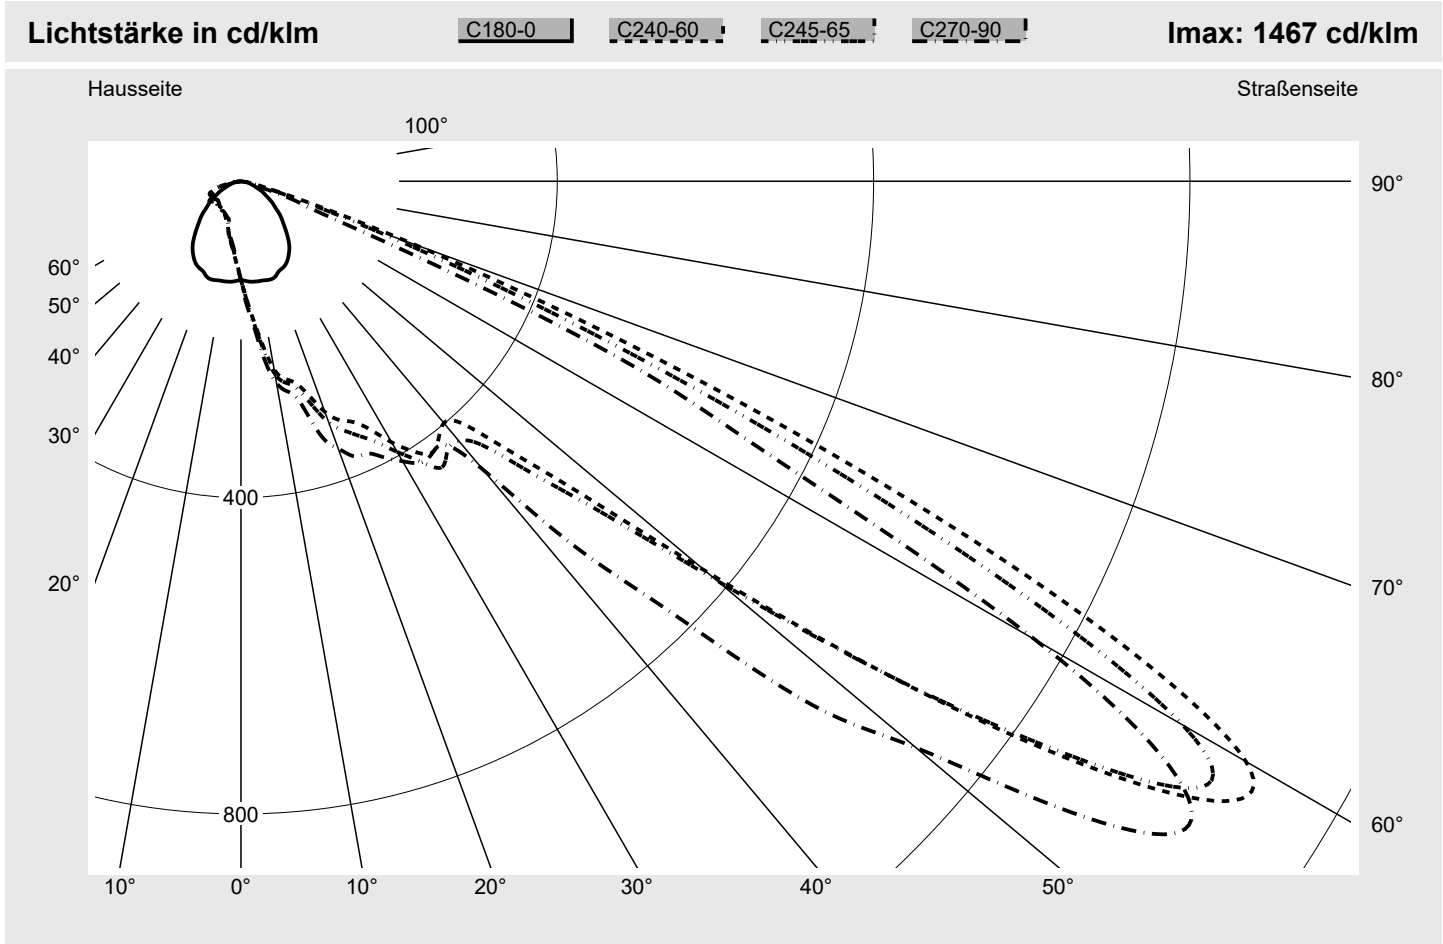

Lichttechnischer Prüfbefund

Familie Floodlight FL21 mini	Bestell-Nr.: 5XA7776B2F1A EAN: 4058352657577	LP-Nummer 59367_80
	Ausführung Tragbügel Optik asymmetrisch strahlend PL33T Abdeckung Einscheibensicherheitsglas (ESG) Bestückung LED 3000 K CRI ≥ 70 Betriebsgerät EVG-Smart Interface Bemessungswerte Nettolichtstrom = 6150 lm Systemleistung = 45.7 W Lichtausbeute = 134.6 lm/W	Seriendokumentation 21.12.2022

Leuchtenbetriebswirkungsgrade	
Eta	100.0%
Eta 0° - 90°	100.0%
Eta 90° - 180°	0.0%
Messbedingungen	
DIN EN 13032 und DIN 5032	

Lichtstärkeklasse nach EN13201-2	
Klasse:	G6
Imax 70°	277.8
Imax 80°	14.1
Imax 90°	0.0
Imax >90°	0.0
Imax >95°	0.0

Kegelmantelkurven in cd/klm **KMK 60°** **KMK 57.5°** **KMK 55°** **KMK 52.5°** **siteco**

Lichttechnischer Prüfbefund

Familie Floodlight FL21 mini	Bestell-Nr.: 5XA7776B2F1A EAN: 4058352657577	LP-Nummer 59367_80
Wertetabelle Lichtstärkemessung		Maximale Lichtstärke
siteco		