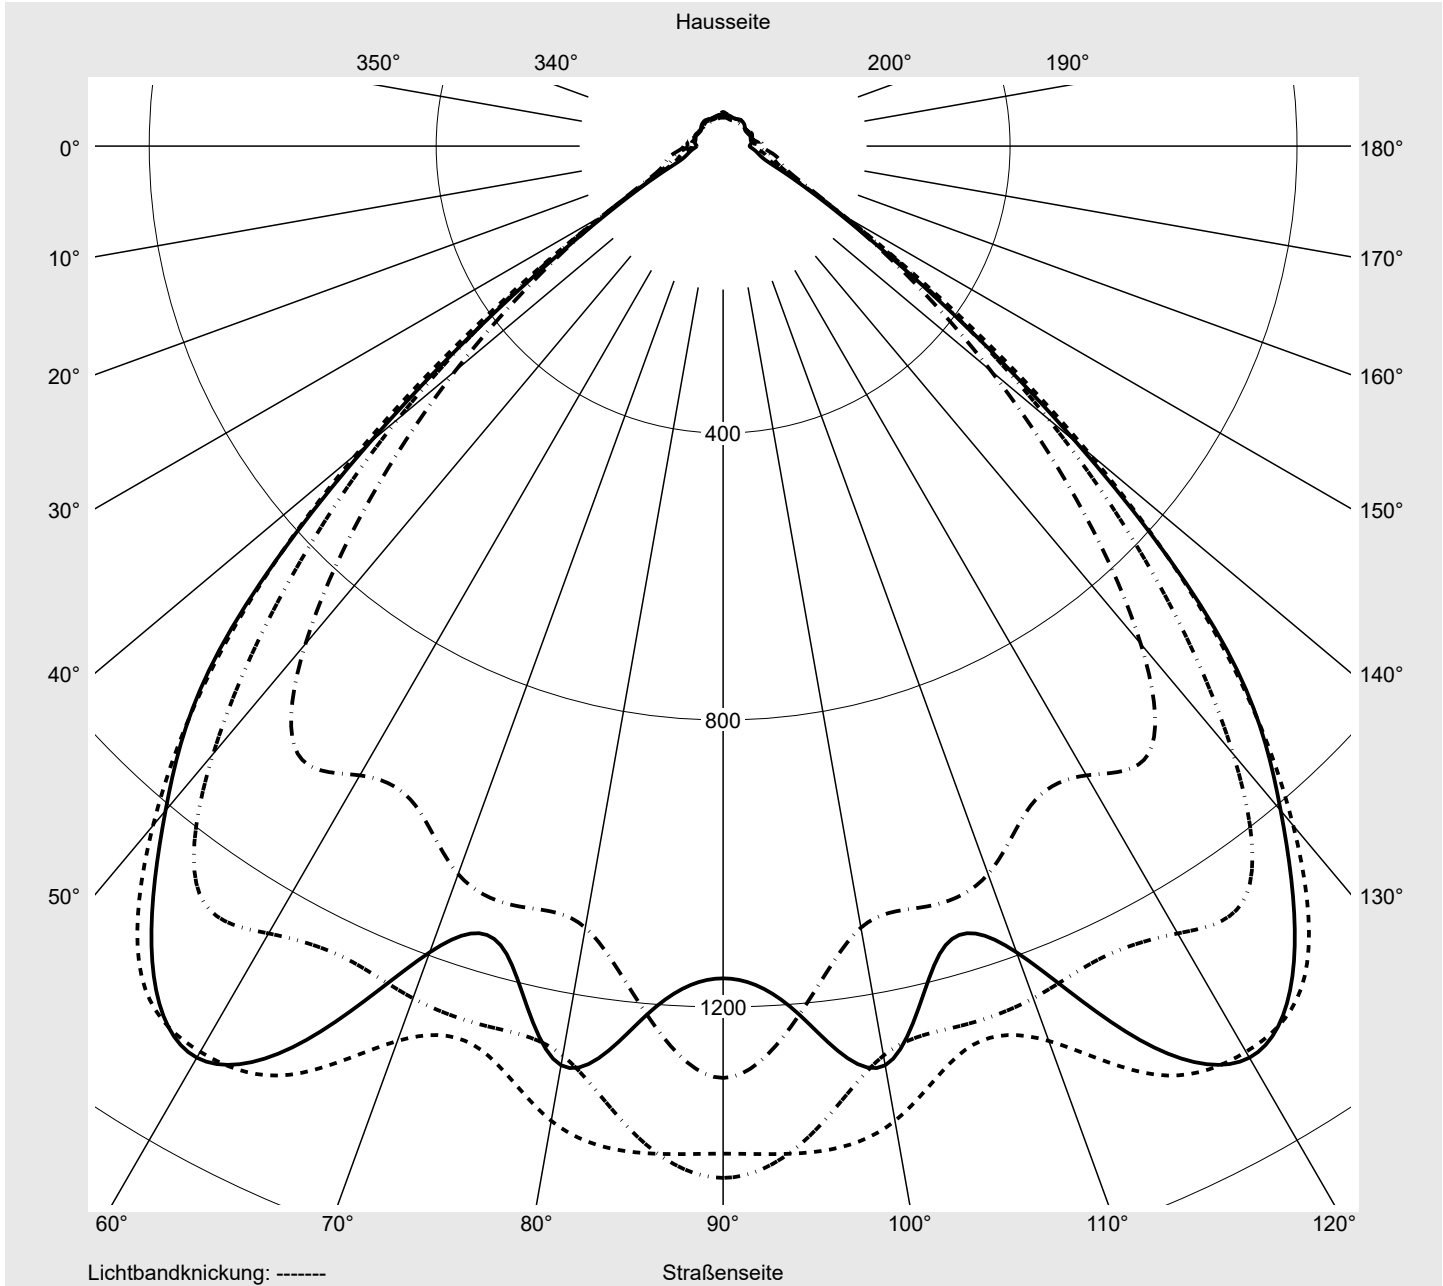

Lichttechnischer Prüfbefund

Familie Floodlight FL21 mini	Bestell-Nr.: 5XA7776B2F1A EAN: 4058352657577	LP-Nummer 59367_80
	Ausführung Tragbügel Optik asymmetrisch strahlend PL33T Abdeckung Einscheibensicherheitsglas (ESG) Bestückung LED 3000 K CRI ≥ 70 Betriebsgerät EVG-Smart Interface Bemessungswerte Nettolichtstrom = 6150 lm Systemleistung = 45.7 W Lichtausbeute = 134.6 lm/W	Seriendokumentation 21.12.2022

Leuchtenbetriebswirkungsgrade	
Eta	100.0%
Eta 0° - 90°	100.0%
Eta 90° - 180°	0.0%
Messbedingungen	
DIN EN 13032 und DIN 5032	

Lichtstärkeklasse nach EN13201-2	
Klasse:	G6
Imax 70°	277.8
Imax 80°	14.1
Imax 90°	0.0
Imax >90°	0.0
Imax >95°	0.0

Kegelmantelkurven in cd/klm **KMK 60°** **KMK 57.5°** **KMK 55°** **KMK 52.5°** **siteco**

Lichttechnischer Prüfbefund

Familie Floodlight FL21 mini	Bestell-Nr.: 5XA7776B2F1A EAN: 4058352657577	LP-Nummer 59367_80
Wertetabelle Lichtstärkemessung		Maximale Lichtstärke
siteco		