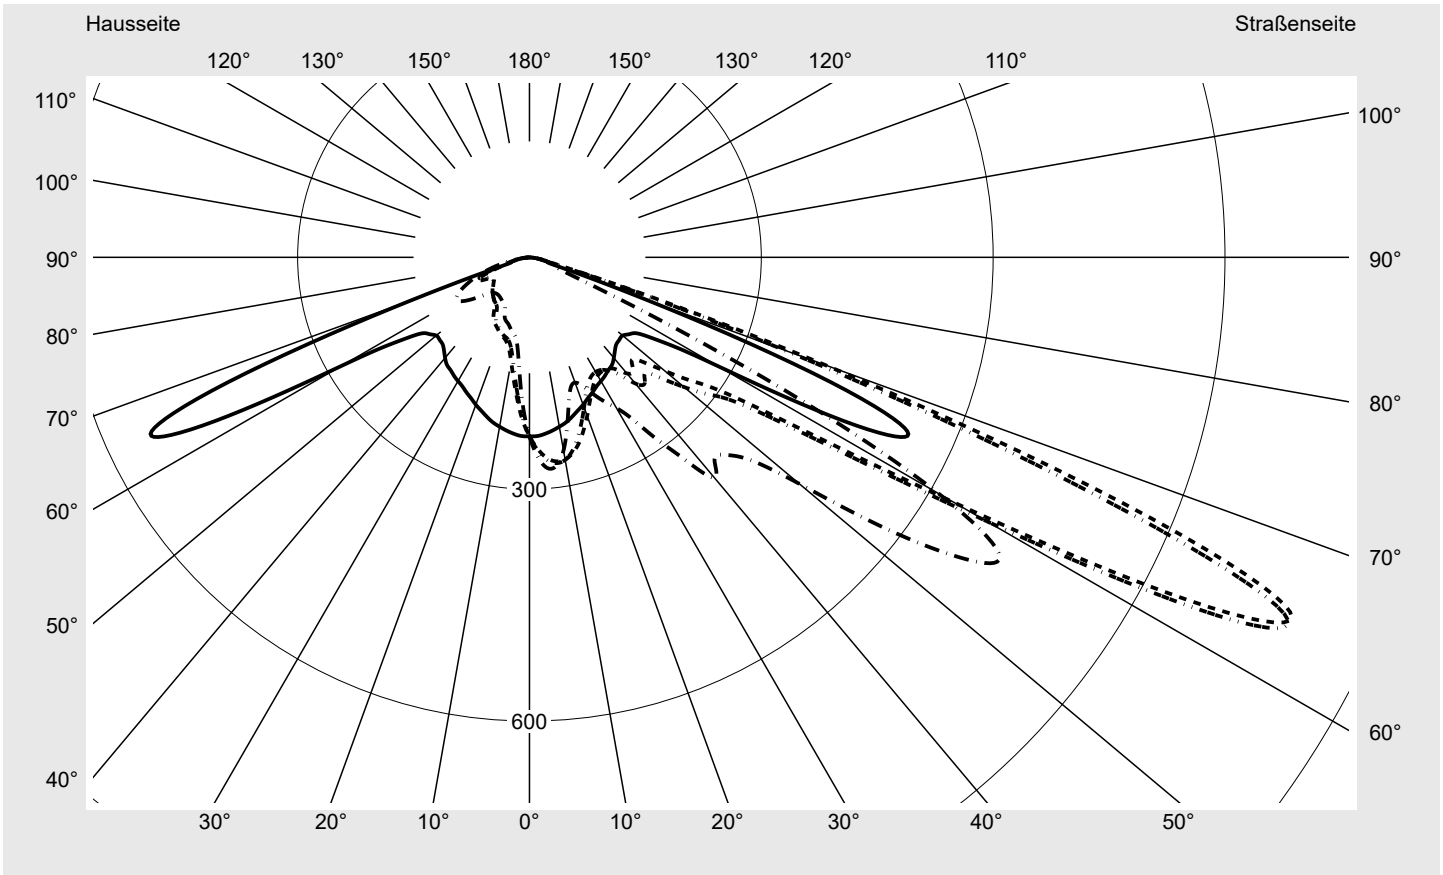

Lichttechnischer Prüfbefund

Familie
Floodlight FL21 mini

Bestell-Nr.: 5XA7776C2D1A
EAN: 4058352657690

LP-Nummer
59303_119

Ausführung	Tragbügel
Optik	asymmetrisch strahlend PL52
Abdeckung	Einscheibensicherheitsglas (ESG)
Bestückung	LED 3000 K CRI ≥ 70
Betriebsgerät	EVG-Smart Interface
Bemessungswerte	Nettolichtstrom = 12190 lm Systemleistung = 89.0 W Lichtausbeute = 137 lm/W

Seriendokumentation
26.08.2022

siteco

Lichtstärke in cd/klm

C180-0

C215-35

C220-40

C270-90

Imax: 1086 cd/klm

Leuchtenbetriebswirkungsgrade

Eta	100.0%
Eta 0° - 90°	100.0%
Eta 90° - 180°	0.0%

Lichtstärkeklasse nach EN13201-2

Klasse:	G4
Imax 70°	458.7
Imax 80°	34.3
Imax 90°	0.0
Imax >90°	0.0
Imax >95°	0.0

Messbedingungen