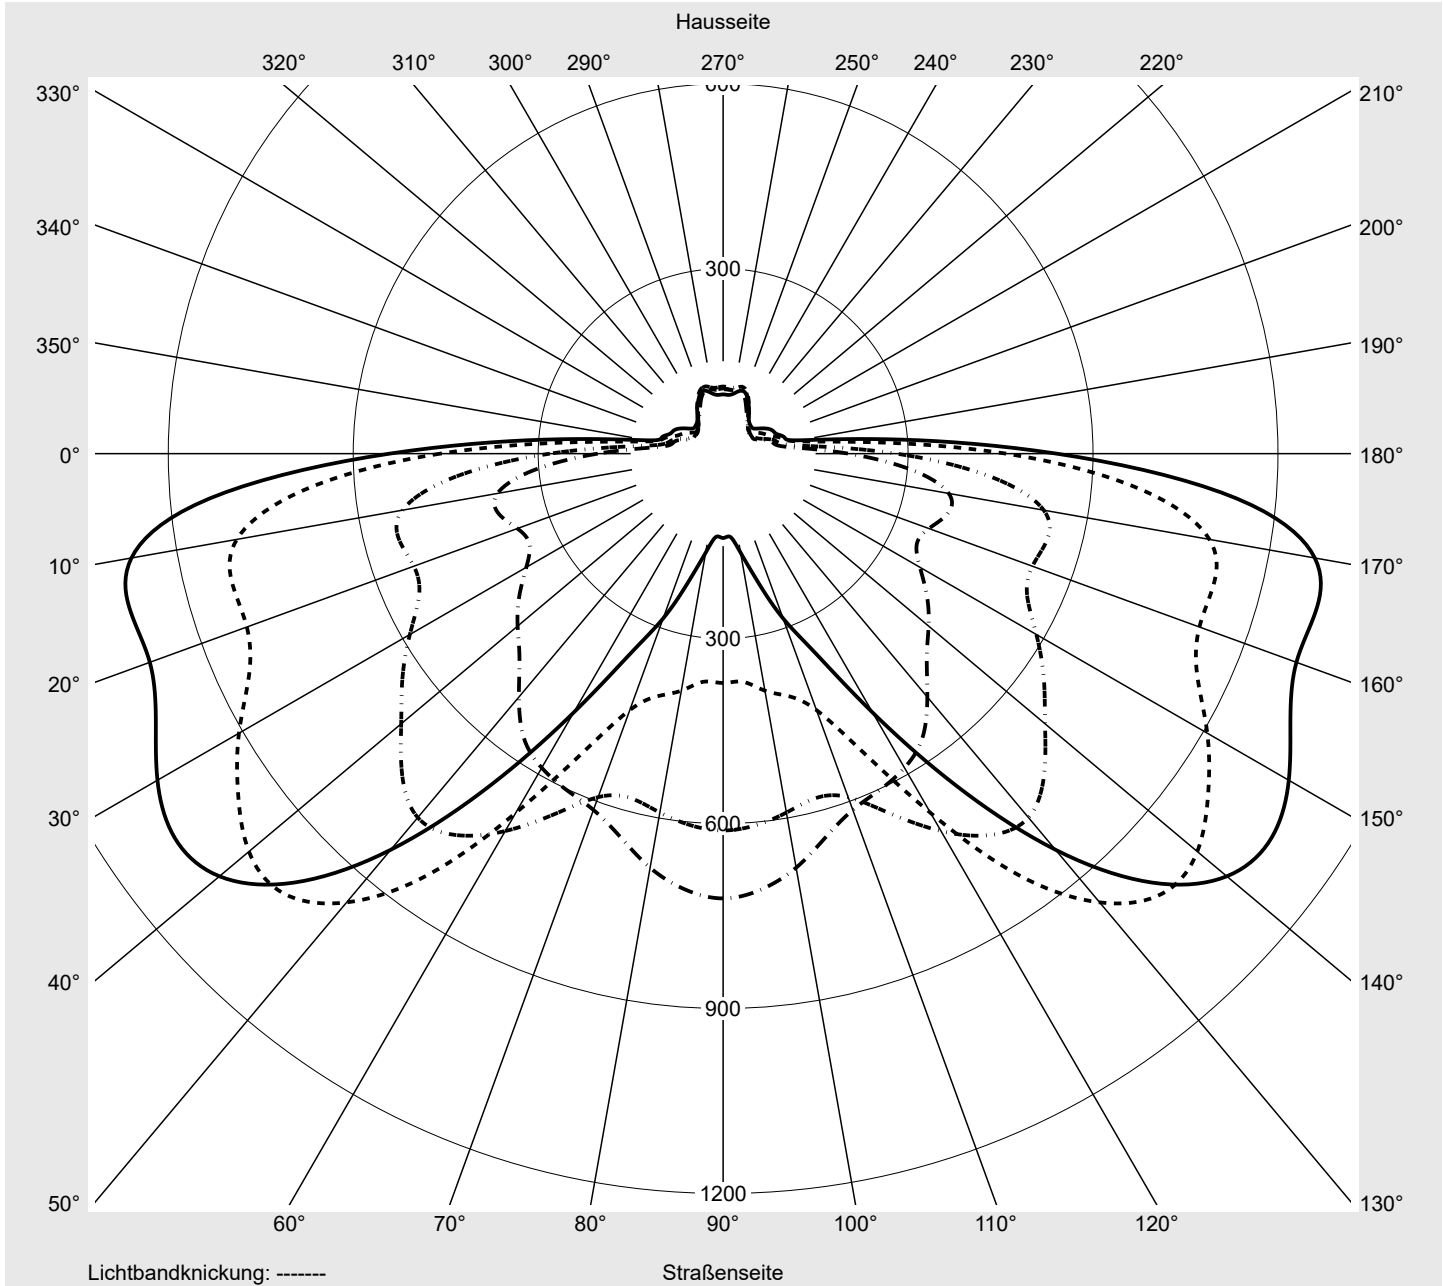

Lichttechnischer Prüfbefund

Familie Floodlight FL21 mini	Bestell-Nr.: 5XA7776C2D1A EAN: 4058352657690	LP-Nummer 59303_119

Kegelmantelkurven in cd/klm   **KMK 65°**   **KMK 62,5°**   **KMK 60°**   **KMK 57,5°**   **siteco**

Lichttechnischer Prüfbefund

Familie Floodlight FL21 mini	Bestell-Nr.: 5XA7776C2D1A EAN: 4058352657690	LP-Nummer 59303_119
Wertetabelle Lichtstärkemessung		Maximale Lichtstärke
		siteco

C- Ebenen	0° 180°	5° 175°	10° 170°	15° 165°	20° 160°	25° 155°	30° 150°	35° 145°	40° 140°	45° 135°	50° 130°	55° 125°	60° 120°
γ	Lichtstärke in cd/klm												
0,0°	231.6	231.6	231.6	231.6	231.6	231.6	231.6	231.6	231.6	231.6	231.6	231.6	231.6
2,5°	231.5	234.5	237.2	239.9	242.1	244.3	246.4	248.4	250.2	251.6	253.1	254.6	255.7
5,0°	229.3	235.1	240.5	245.6	250.0	254.0	257.5	260.7	263.3	265.4	267.6	269.2	270.7
7,5°	226.2	234.9	242.4	249.0	254.6	259.4	263.2	266.3	268.6	269.8	270.8	271.5	271.7
10,0°	222.5	233.4	242.9	250.6	256.6	261.1	264.1	265.7	266.1	265.2	263.9	262.0	260.3
12,5°	218.7	231.6	242.6	250.5	256.0	259.4	260.3	259.1	256.5	252.4	247.8	242.9	238.0
15,0°	213.5	228.4	239.9	248.4	253.1	254.4	252.5	248.3	241.3	234.5	226.7	219.1	212.6
17,5°	207.9	224.8	237.0	245.2	248.3	246.8	241.7	233.7	224.0	213.8	204.3	195.8	189.0
20,0°	202.9	220.7	233.9	241.3	242.3	238.0	229.5	218.3	206.6	195.3	186.0	179.3	174.9
22,5°	197.4	217.4	230.8	237.1	235.8	228.3	216.6	203.4	190.7	180.7	174.3	171.2	170.7
25,0°	192.8	214.0	228.1	233.3	229.6	219.3	205.3	191.3	180.0	173.2	171.0	172.6	176.3
27,5°	188.1	211.9	226.4	230.2	223.9	211.1	195.6	181.8	173.4	171.3	174.7	181.5	189.2
30,0°	184.9	210.9	226.6	229.5	221.1	205.8	189.7	176.8	171.2	173.6	182.3	194.2	204.9
32,5°	181.7	210.8	227.6	229.3	218.6	201.5	185.7	174.8	172.7	179.7	193.4	209.7	223.3
35,0°	178.1	210.0	229.4	230.0	217.8	199.9	183.9	176.0	178.9	191.2	209.9	231.0	249.7
37,5°	175.4	210.6	231.6	232.2	219.4	200.9	186.3	182.3	191.3	210.3	235.9	263.9	289.1
40,0°	169.8	208.7	231.0	233.7	222.0	205.0	193.8	196.0	213.1	238.5	269.3	300.8	327.7
42,5°	163.7	204.8	228.0	230.0	216.3	199.0	190.4	198.6	220.8	245.1	271.5	296.4	317.0
45,0°	159.0	202.1	226.7	225.9	206.9	185.9	177.4	187.6	211.9	240.6	269.2	293.9	312.6
47,5°	157.8	206.0	234.1	231.9	210.9	189.3	184.8	201.3	231.8	263.5	288.6	307.1	321.7
50,0°	157.4	214.1	248.3	247.0	225.5	204.9	205.6	228.7	261.1	290.4	309.0	319.1	329.1
52,5°	163.2	228.6	268.5	268.3	246.7	228.5	234.7	261.3	291.0	312.6	324.0	330.0	348.1
55,0°	172.1	259.8	301.9	304.0	280.4	263.2	273.7	300.9	326.9	344.5	360.1	388.8	439.1
57,5°	203.4	308.5	371.7	376.8	355.2	346.7	368.6	403.7	435.1	467.2	515.3	563.4	588.4
60,0°	281.0	437.6	528.1	543.6	533.8	544.1	586.8	635.0	681.7	736.4	770.6	755.2	706.8
62,5°	459.0	683.9	801.0	823.5	822.2	848.4	906.9	960.5	1004.1	1008.6	950.1	833.7	672.9
65,0°	541.0	836.7	974.5	994.6	989.6	1015.3	1059.5	1086.1	1066.5	983.9	838.7	655.4	484.9
67,5°	421.8	721.2	884.2	915.6	892.2	875.4	867.2	831.1	750.0	630.8	494.5	376.5	281.8
70,0°	164.2	284.0	373.6	428.7	458.7	451.5	438.1	405.6	349.3	286.2	234.6	187.8	147.2
72,5°	37.8	50.0	56.7	67.7	100.8	124.5	127.5	125.3	110.6	85.4	86.9	78.5	67.8
75,0°	25.6	27.1	28.6	29.9	32.4	37.7	39.6	40.4	33.6	32.0	36.5	35.9	34.7
77,5°	18.9	19.4	20.1	20.7	21.4	22.5	22.9	23.3	22.7	23.1	24.1	24.2	25.6
80,0°	14.3	13.2	13.3	13.7	14.1	15.1	15.0	15.1	15.1	15.6	15.8	15.8	19.3
82,5°	8.4	7.6	7.8	8.1	8.3	9.0	9.0	8.9	9.1	9.3	9.4	9.2	10.5
85,0°	4.1	3.5	3.5	3.7	3.9	4.1	4.3	4.3	4.3	4.3	4.3	4.3	4.4
87,5°	1.3	1.3	1.2	1.2	1.2	1.2	1.3	1.3	1.2	1.2	1.1	1.1	1.1
90,0°	0.0	0.0	0.0	0.0	0.0	0.0	0.0	0.0	0.0	0.0	0.0	0.0	0.0