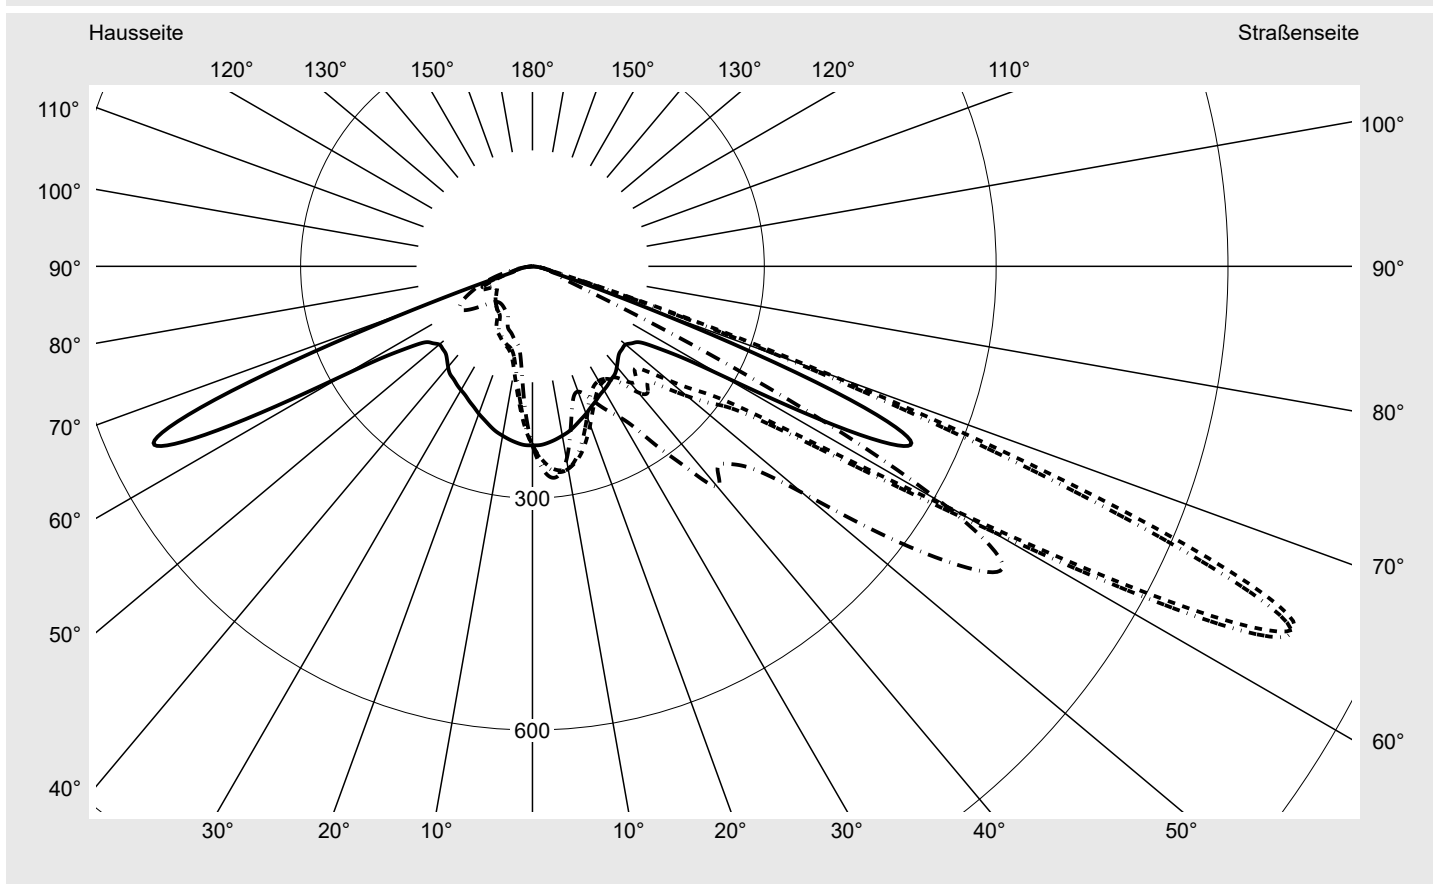

Lichttechnischer Prüfbefund

Familie
Floodlight FL21 mini

Bestell-Nr.: 5XA7776C2D1A
EAN: 4058352657690

LP-Nummer
59303_119

Ausführung Tragbügel
Optik direkt, asymmetrisch breit strahlend
A520003
Abdeckung Einscheibensicherheitsglas (ESG)
Bestückung LED 3000 K | CRI ≥ 70
Betriebsgerät EVG-Smart Interface
Bemessungswerte Nettolichtstrom = 12190 lm
Systemleistung = 89.0 W
Lichtausbeute = 137 lm/W

Seriendokumentation
26.08.2022

siteco

Lichtstärke in cd/klm

C180-0

C215-35

C220-40

C270-90

Imax: 1086 cd/klm

Leuchtenbetriebswirkungsgrade

Eta 100.0%
Eta 0° - 90° 100.0%
Eta 90° - 180° 0.0%

Lichtstärkeklasse nach EN13201-2

Klasse: G4
Imax 70° 458.7
Imax 80° 34.3
Imax 90° 0.0
Imax >90° 0.0
Imax >95° 0.0

Messbedingungen