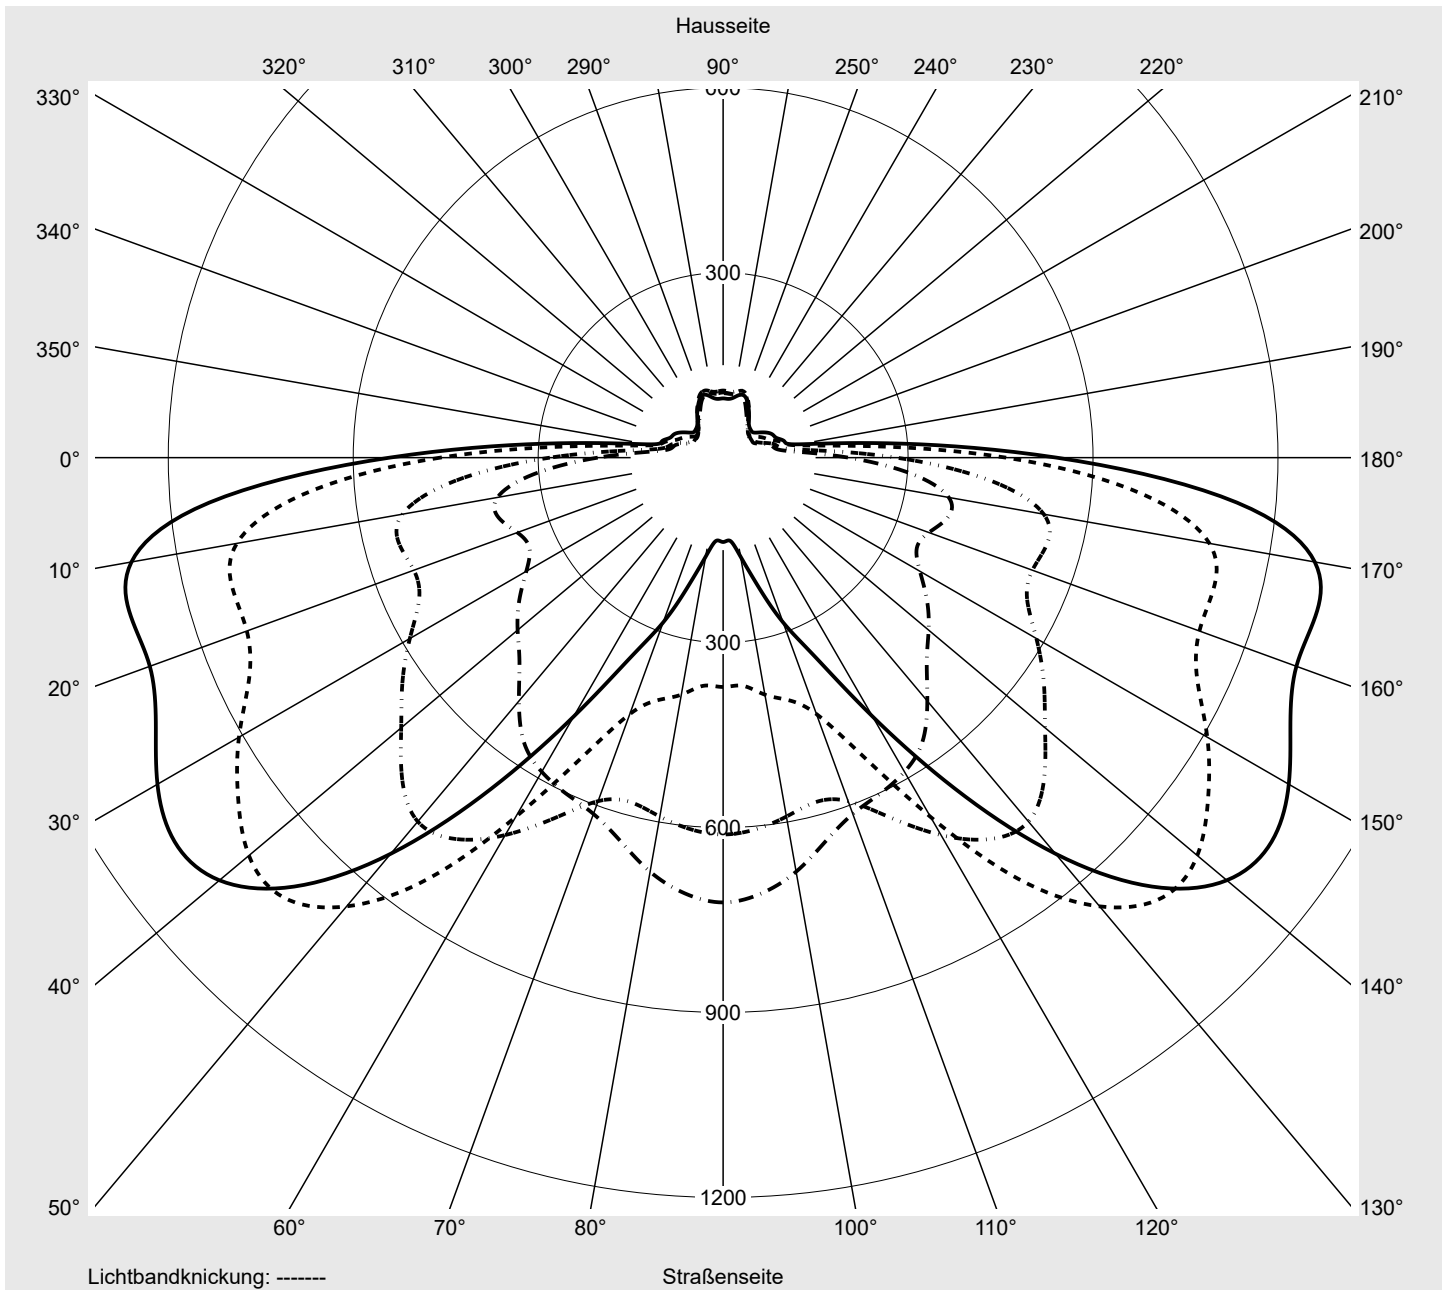

Lichttechnischer Prüfbefund

Familie
Floodlight FL21 mini

Bestell-Nr.: 5XA7776C2D1A
EAN: 4058352657690

LP-Nummer
59303_119

Ausführung Tragbügel
Optik direkt, asymmetrisch breit strahlend
A520003
Abdeckung Einscheibensicherheitsglas (ESG)
Bestückung LED 3000 K | CRI ≥ 70
Betriebsgerät EVG-Smart Interface
Bemessungswerte Nettolichtstrom = 12190 lm
Systemleistung = 89.0 W
Lichtausbeute = 137 lm/W

Leuchtenbetriebswirkungsgrade

Eta 100.0%
Eta 0° - 90° 100.0%
Eta 90° - 180° 0.0%

Lichtstärkeklasse nach EN13201-2

Klasse: G4
Imax 70° 458.7
Imax 80° 34.3
Imax 90° 0.0
Imax >90° 0.0
Imax >95° 0.0

Messbedingungen

DIN EN 13032 und DIN 5032

Lichttechnischer Prüfbefund

Familie Floodlight FL21 mini	Bestell-Nr.: 5XA7776C2D1A EAN: 4058352657690	LP-Nummer 59303_119
---	---	--------------------------------------

Kegelmantelkurven in cd/klm **KMK 65°** **KMK 62,5°** **KMK 60°** **KMK 57,5°** **siteco**