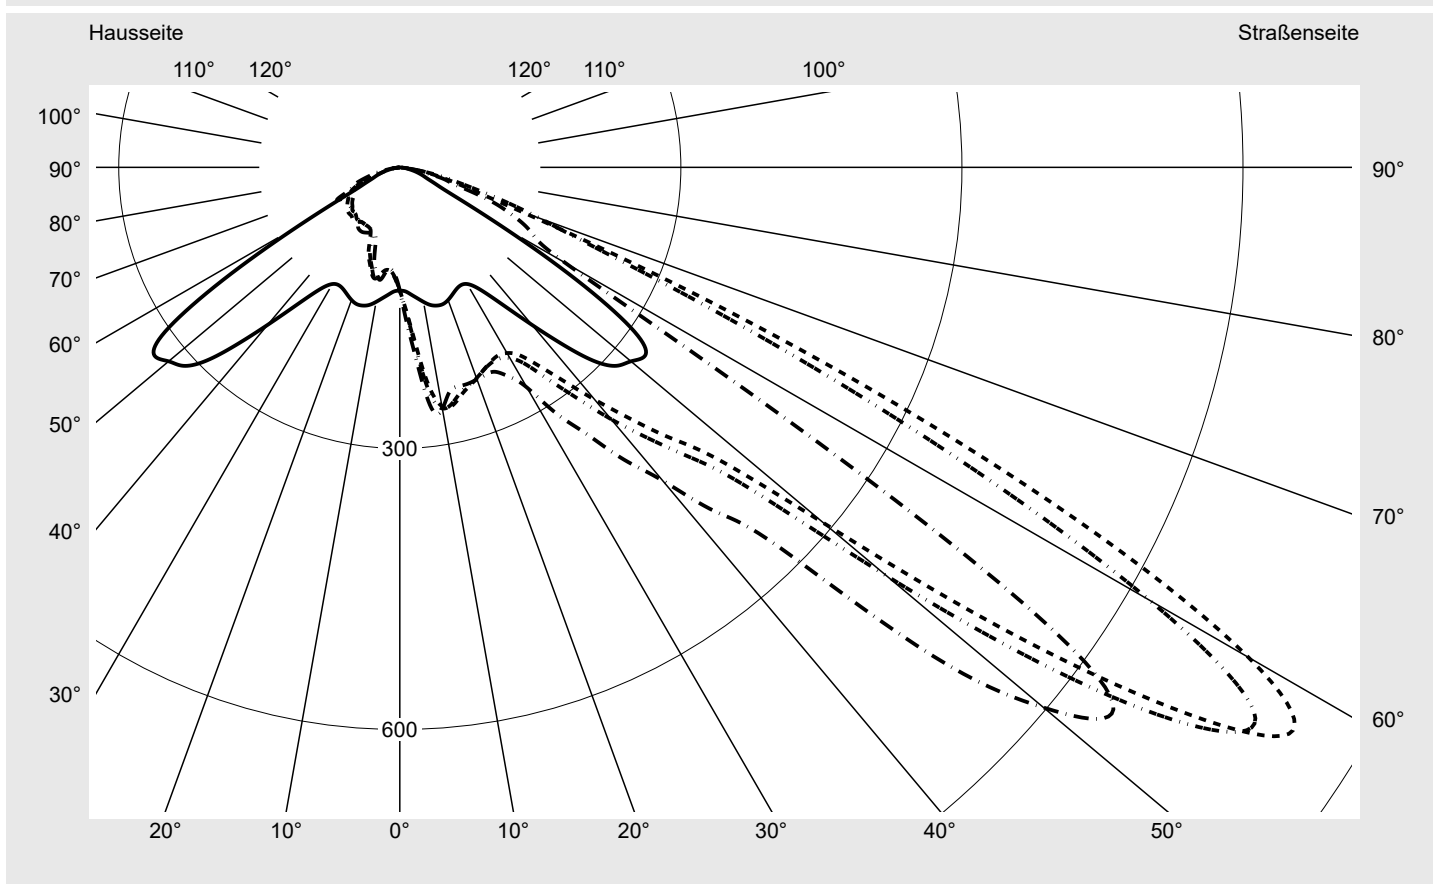

Lichttechnischer Prüfbefund

Familie
Floodlight FL21 mini

Bestell-Nr.: 5XA7776D2E1A
EAN: 4058352657911

LP-Nummer
59252_175

Ausführung Tragbügel
Optik asymmetrisch strahlend PL64
Abdeckung Einscheibensicherheitsglas (ESG)
Bestückung LED 3000 K | CRI ≥ 70
Betriebsgerät EVG-Smart Interface
Bemessungswerte Nettolichtstrom = 17220 lm
Systemleistung = 142.9 W
Lichtausbeute = 120.5 lm/W

Seriendokumentation
26.08.2022

siteco

Lichtstärke in cd/klm

C180-0

C230-50

C235-55

C270-90

Imax: 1125 cd/klm

Leuchtenbetriebswirkungsgrade

Eta	100.0%
Eta 0° - 90°	100.0%
Eta 90° - 180°	0.0%

Lichtstärkeklasse nach EN13201-2

Klasse:	G6
Imax 70°	159.0
Imax 80°	26.3
Imax 90°	0.0
Imax >90°	0.0
Imax >95°	0.0

Messbedingungen