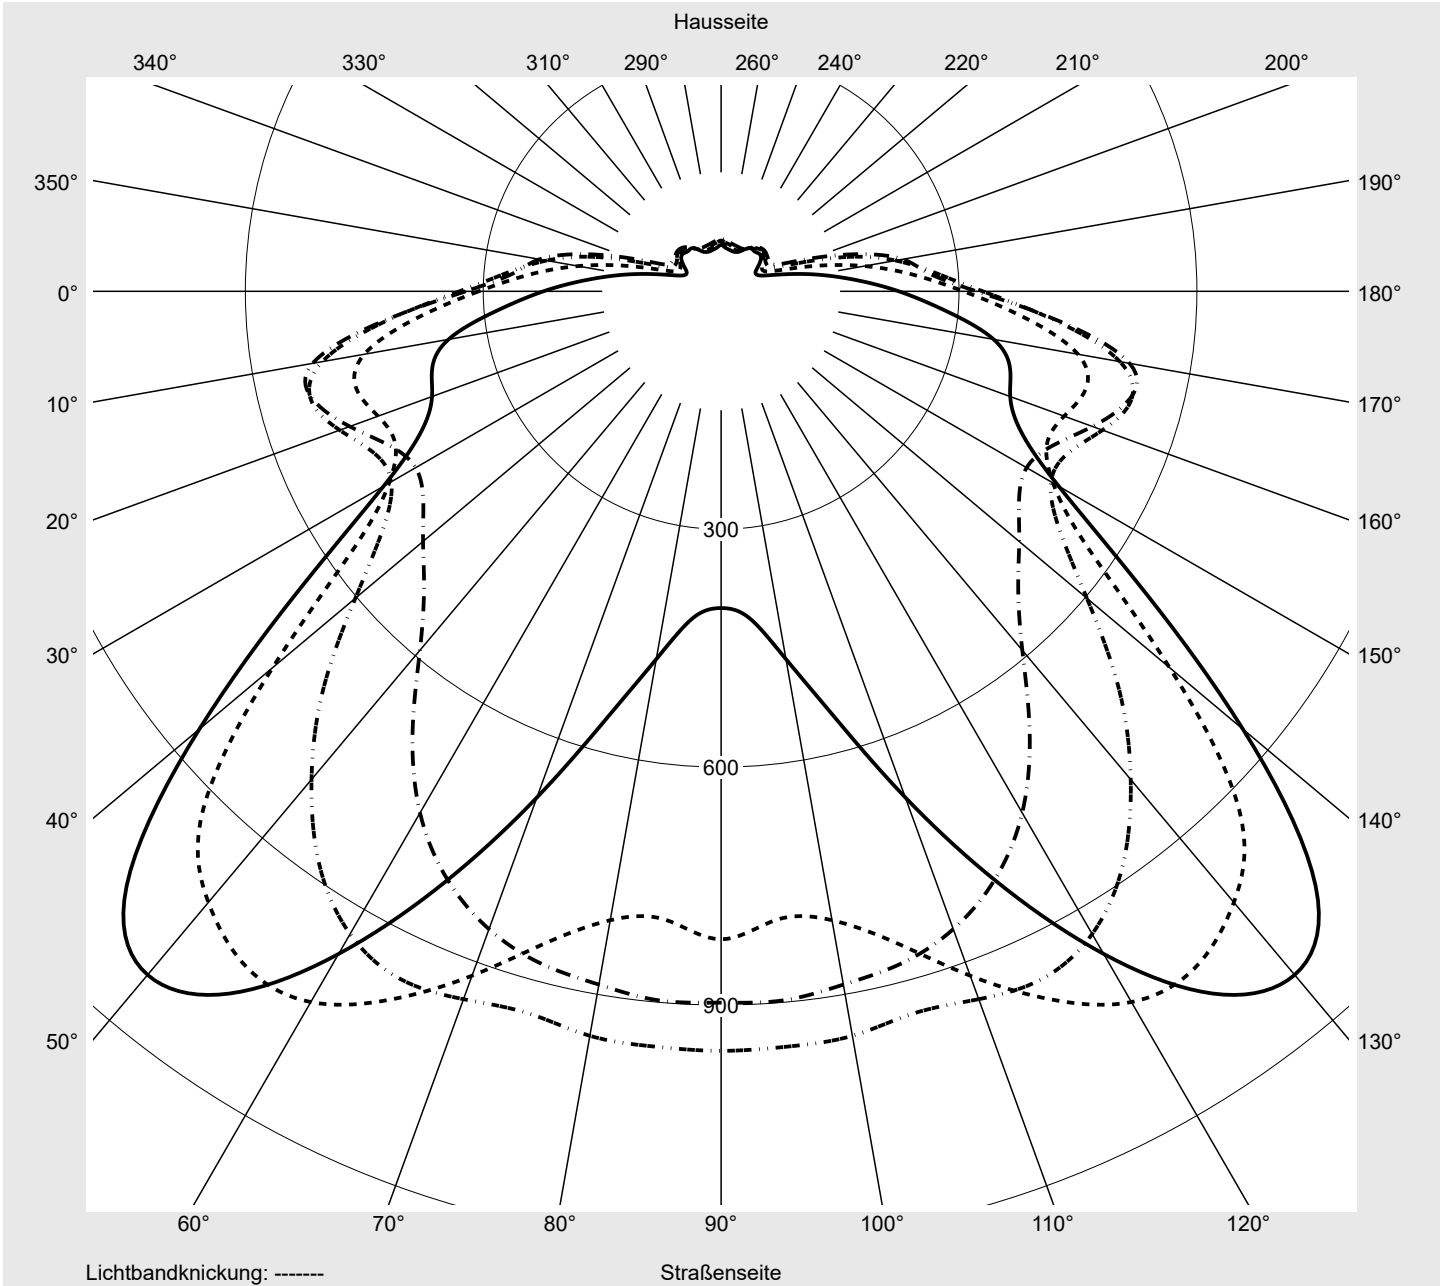

Lichttechnischer Prüfbefund

Familie Floodlight FL21 mini	Bestell-Nr.: 5XA7776D2E1A EAN: 4058352657911	LP-Nummer 59252_175
Wertetabelle Lichtstärkemessung		Maximale Lichtstärke
siteco		

C- Ebenen	0° 180°	5° 175°	10° 170°	15° 165°	20° 160°	25° 155°	30° 150°	35° 145°	40° 140°	45° 135°	50° 130°	55° 125°	60° 120°
γ	Lichtstärke in cd/klm												
0,0°	131.6	131.6	131.6	131.6	131.6	131.6	131.6	131.6	131.6	131.6	131.6	131.6	131.6
2,5°	132.4	134.5	136.5	138.6	140.7	142.9	145.0	147.2	149.3	151.1	152.6	154.1	155.5
5,0°	136.2	140.7	145.2	150.1	155.2	160.1	165.5	171.2	177.1	182.6	187.7	192.3	196.7
7,5°	140.7	147.8	155.4	163.1	171.8	181.2	191.0	201.4	212.6	224.1	234.3	242.3	248.0
10,0°	145.8	155.5	166.0	177.1	189.8	203.4	219.6	236.2	247.5	254.2	258.8	261.3	262.6
12,5°	150.4	163.4	176.8	191.2	208.5	228.7	244.2	253.7	259.4	261.0	260.3	258.1	255.4
15,0°	152.7	169.1	184.5	203.0	225.6	243.0	253.7	258.5	258.2	255.7	252.1	249.2	247.0
17,5°	153.0	171.4	189.1	213.7	236.0	249.5	254.3	253.6	250.3	247.3	245.3	243.9	243.1
20,0°	150.7	170.1	191.9	220.1	239.7	247.8	247.7	244.7	242.2	240.9	239.8	239.4	239.0
22,5°	146.9	167.3	194.1	222.9	239.1	241.1	238.4	236.2	234.8	234.0	233.9	234.1	234.5
25,0°	143.3	166.0	197.5	224.2	235.4	233.9	231.7	229.8	228.3	228.4	229.2	230.5	231.6
27,5°	141.6	168.5	202.2	227.6	232.9	229.8	227.0	224.2	223.4	224.5	226.5	230.0	233.3
30,0°	143.8	174.8	209.4	232.3	233.6	228.8	223.8	220.7	220.7	223.4	228.9	235.1	241.0
32,5°	151.9	186.1	221.0	239.6	236.5	229.5	222.7	220.1	222.5	229.3	237.7	248.7	261.9
35,0°	167.3	204.1	238.0	252.1	245.3	233.3	225.7	225.6	233.1	243.5	258.5	276.2	294.8
37,5°	189.9	231.0	265.4	275.9	263.2	243.1	234.5	238.8	249.7	266.6	287.4	310.3	332.0
40,0°	219.4	268.8	310.2	319.3	292.3	261.6	252.6	260.2	275.4	298.0	323.7	350.9	373.9
42,5°	255.2	318.2	376.2	379.5	329.0	294.5	282.7	290.6	310.0	334.9	363.8	392.0	416.1
45,0°	291.7	377.9	460.0	441.3	383.2	346.4	329.7	335.2	356.3	380.6	408.5	437.2	467.1
47,5°	313.5	422.4	510.1	492.7	444.3	404.7	385.1	390.6	412.4	433.9	462.3	509.0	567.3
50,0°	322.1	427.1	523.1	531.8	498.3	460.9	444.9	458.7	490.7	529.8	590.9	678.4	759.4
52,5°	330.0	423.0	510.7	534.9	511.8	482.8	480.3	520.0	602.2	709.6	803.6	883.3	935.9
55,0°	305.8	384.9	457.0	476.1	460.3	453.6	483.4	565.6	738.3	923.8	1005.9	1041.7	1034.9
57,5°	224.1	284.8	349.1	377.3	388.0	416.9	491.6	641.3	859.1	1060.2	1125.2	1081.1	964.9
60,0°	124.1	156.8	227.5	273.2	299.1	350.2	474.4	685.2	902.7	1047.0	1045.9	924.1	734.1
62,5°	63.0	73.0	129.6	185.8	222.2	266.7	381.8	564.4	742.6	853.1	813.5	664.6	495.2
65,0°	42.6	44.9	81.7	136.8	181.2	216.0	273.1	371.7	467.9	543.1	529.6	413.8	301.4
67,5°	32.5	35.5	54.9	89.0	121.0	143.7	166.0	206.7	241.9	283.0	278.9	234.8	203.4
70,0°	27.0	28.2	38.3	54.2	71.1	80.0	89.0	107.6	120.9	125.1	137.6	159.0	148.1
72,5°	22.1	22.7	23.8	26.1	38.7	50.0	53.3	52.6	32.7	50.1	82.7	108.4	102.1
75,0°	17.3	18.2	18.6	20.8	23.8	33.3	35.7	23.9	24.2	34.9	57.1	70.0	68.9
77,5°	12.3	13.6	14.7	16.3	17.7	23.3	23.2	18.2	17.8	23.1	38.9	47.5	44.6
80,0°	8.5	9.4	11.0	12.4	13.8	14.7	14.5	12.5	11.8	14.2	22.7	26.3	22.3
82,5°	5.6	6.1	7.7	9.0	10.5	10.4	9.4	8.1	7.1	7.6	12.0	10.9	9.5
85,0°	2.7	3.3	4.5	5.5	6.0	5.5	4.9	3.8	3.3	2.8	2.9	2.9	3.1
87,5°	1.1	1.2	1.4	1.6	1.6	1.4	1.2	1.0	1.0	1.0	1.0	1.0	1.1
90,0°	0.0	0.0	0.0	0.0	0.0	0.0	0.0	0.0	0.0	0.0	0.0	0.0	0.0