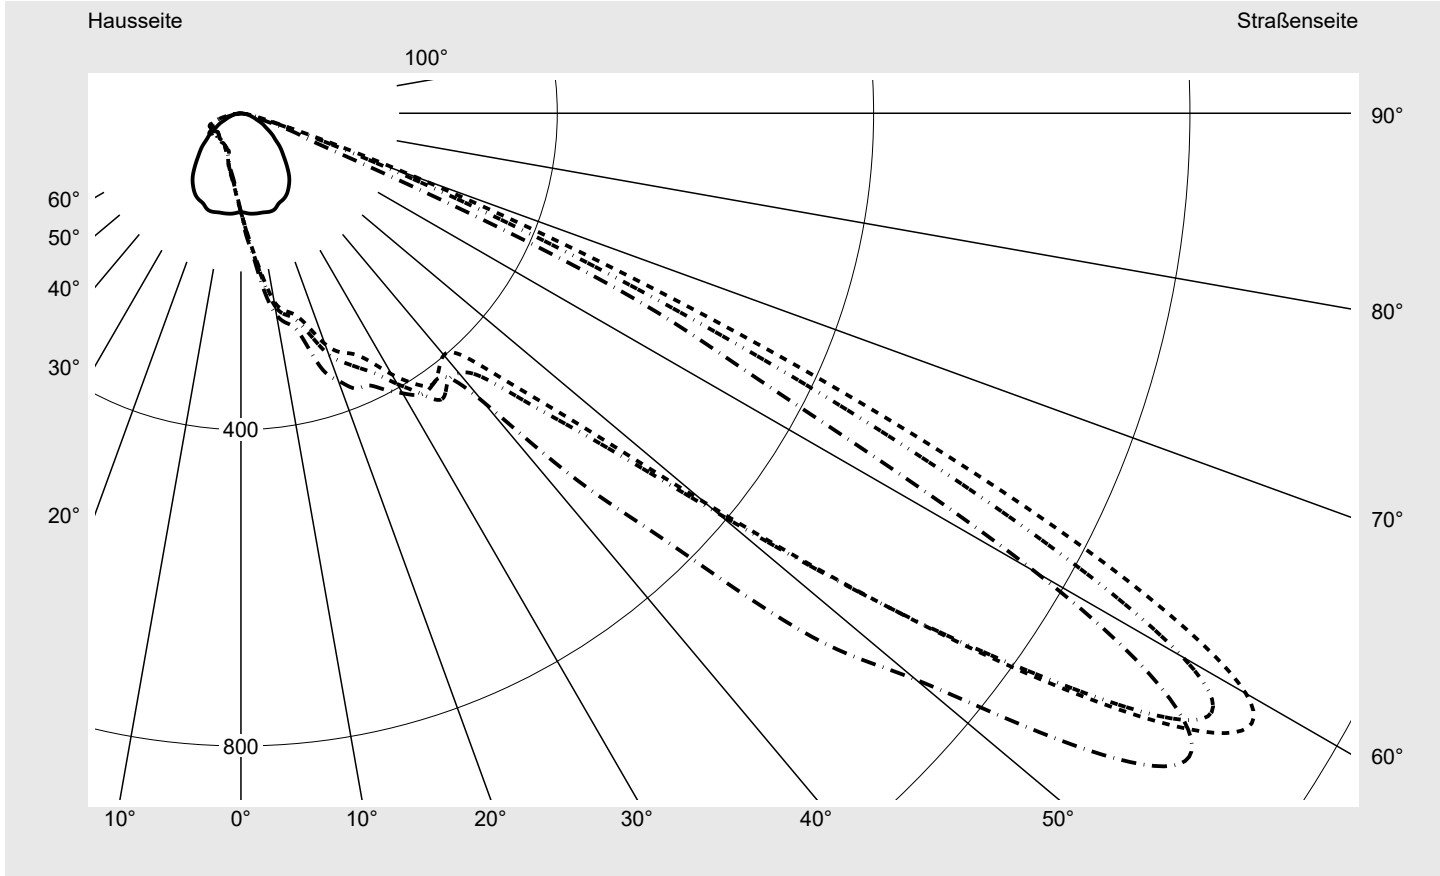

Lichttechnischer Prüfbefund

Familie Floodlight FL21 mini	Bestell-Nr.: 5XA7776D2F1A EAN: 4058352657959	LP-Nummer 59367_88
	Ausführung Tragbügel Optik asymmetrisch strahlend PL33T Abdeckung Einscheibensicherheitsglas (ESG) Bestückung LED 3000 K CRI ≥ 70 Betriebsgerät EVG-Smart Interface Bemessungswerte Nettolichtstrom = 17630 lm Systemleistung = 142.9 W Lichtausbeute = 123.4 lm/W	Seriendokumentation 21.12.2022

Lichtstärke in cd/klm C180-0 C240-60 C245-65 C270-90 **Imax: 1467 cd/klm**

Leuchtenbetriebswirkungsgrade	
Eta	100.0%
Eta 0° - 90°	100.0%
Eta 90° - 180°	0.0%
Messbedingungen	
DIN EN 13032 und DIN 5032	

Lichtstärkeklasse nach EN13201-2	
Klasse:	G6
Imax 70°	277.8
Imax 80°	14.1
Imax 90°	0.0
Imax >90°	0.0
Imax >95°	0.0