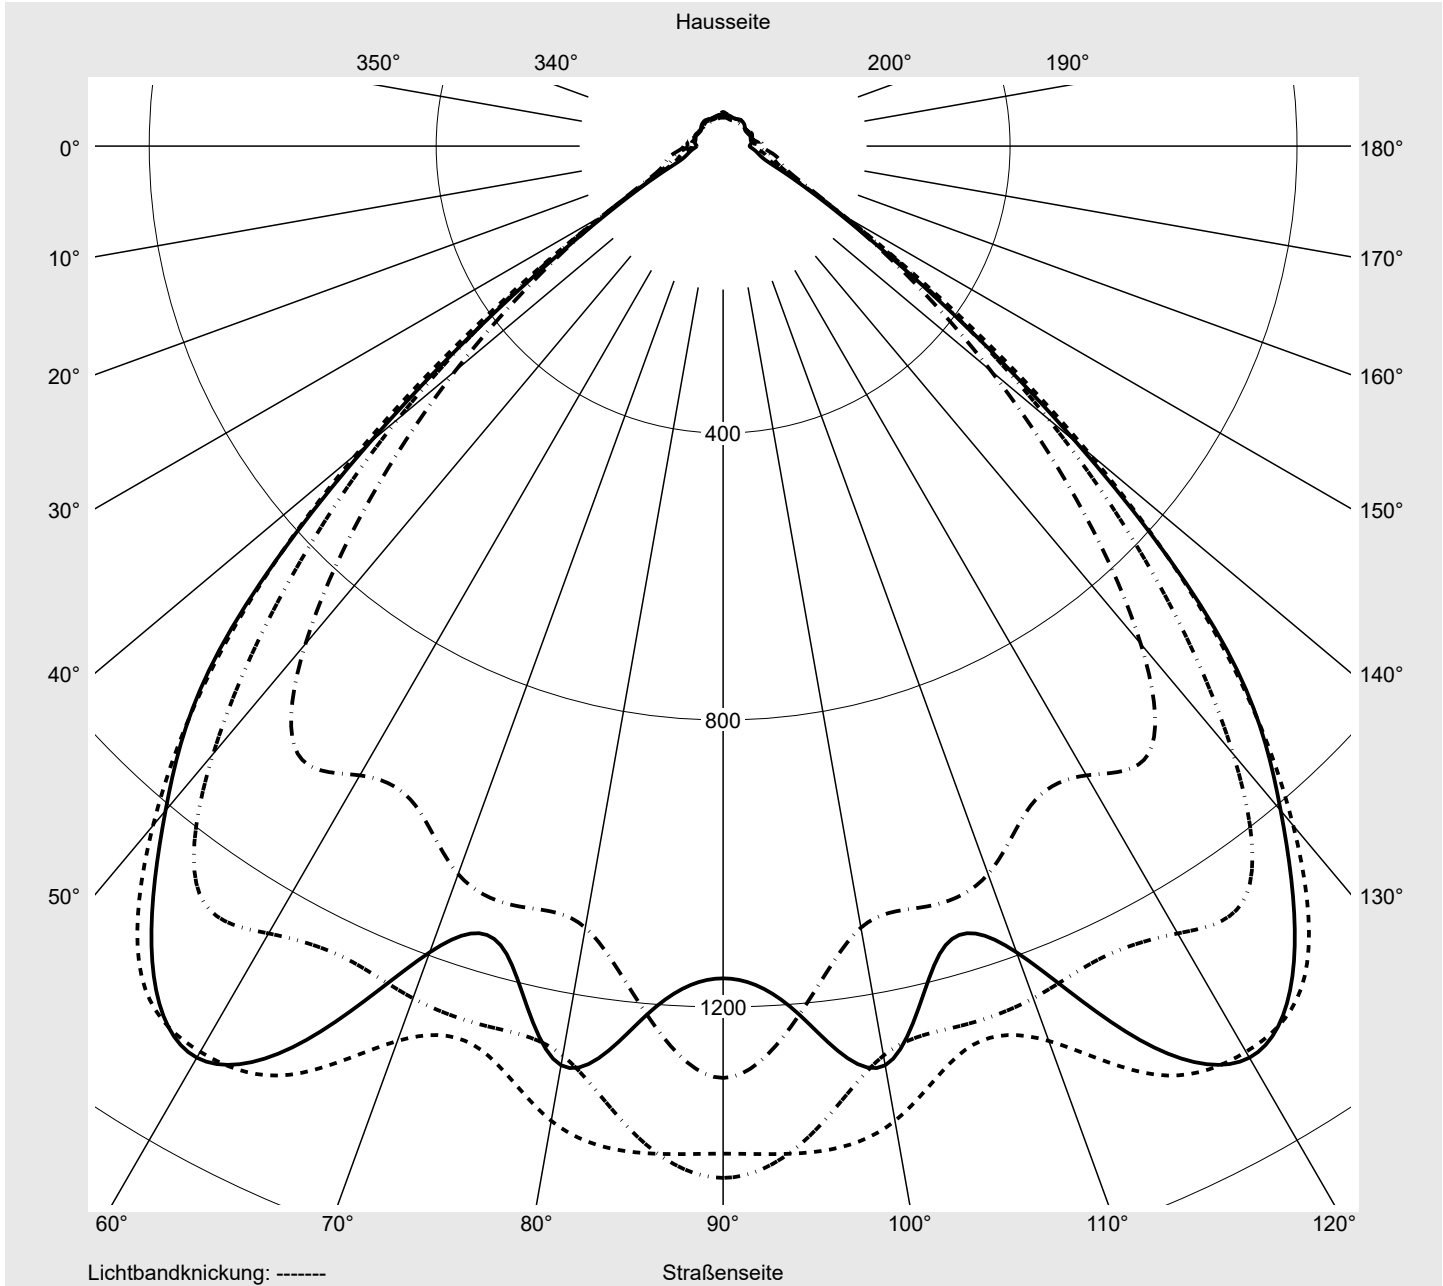

Lichttechnischer Prüfbefund

Familie Floodlight FL21 mini	Bestell-Nr.: 5XA7776D2F1A EAN: 4058352657959	LP-Nummer 59367_88

Kegelmantelkurven in cd/klm   **KMK 60°**   **KMK 57.5°**   **KMK 55°**   **KMK 52.5°**   **siteco**

Lichttechnischer Prüfbefund

Familie Floodlight FL21 mini	Bestell-Nr.: 5XA7776D2F1A EAN: 4058352657959	LP-Nummer 59367_88
Wertetabelle Lichtstärkemessung		Maximale Lichtstärke
		siteco

C- Ebenen	0° 180°	5° 175°	10° 170°	15° 165°	20° 160°	25° 155°	30° 150°	35° 145°	40° 140°	45° 135°	50° 130°	55° 125°	60° 120°
γ	Lichtstärke in cd/klm												
0,0°	125.0	125.0	125.0	125.0	125.0	125.0	125.0	125.0	125.0	125.0	125.0	125.0	125.0
2,5°	126.0	127.9	130.1	132.1	134.1	136.1	137.9	139.7	141.4	143.0	144.4	145.7	146.8
5,0°	127.4	131.7	136.0	140.4	144.8	149.1	153.1	157.1	160.7	164.4	168.0	171.1	174.3
7,5°	128.0	134.1	140.1	146.3	152.5	159.1	165.8	172.9	179.9	187.1	194.2	201.2	207.6
10,0°	128.3	135.8	143.6	152.1	161.4	171.8	182.2	193.1	204.0	215.3	225.7	234.5	241.7
12,5°	128.5	137.9	148.6	159.9	172.1	184.7	196.8	209.7	221.9	232.6	241.8	249.2	255.7
15,0°	129.3	140.4	152.8	165.7	178.4	191.1	204.7	218.1	229.6	239.3	247.6	255.9	264.0
17,5°	129.6	141.7	154.8	168.3	181.5	196.0	210.7	224.7	236.5	246.6	257.9	270.3	282.9
20,0°	127.9	141.3	154.8	168.8	183.7	200.6	218.1	234.3	247.7	260.6	277.3	294.2	310.4
22,5°	123.9	138.6	153.7	168.5	185.5	205.4	226.0	242.9	256.9	273.0	294.9	313.1	326.9
25,0°	122.1	134.7	150.3	167.5	186.2	206.8	229.2	247.0	259.9	278.5	301.2	319.1	335.9
27,5°	120.1	131.0	144.2	164.5	184.3	205.2	227.9	248.2	263.1	284.0	309.2	333.6	354.0
30,0°	116.8	126.8	138.2	159.8	181.0	201.7	227.1	254.8	276.1	301.4	331.2	361.6	381.1
32,5°	111.9	122.6	132.7	154.8	177.0	199.1	229.2	262.8	290.9	318.8	353.4	386.1	404.7
35,0°	106.5	117.5	127.8	149.1	171.1	196.3	231.1	266.8	298.5	327.4	365.0	397.2	419.7
37,5°	100.0	109.6	122.0	141.5	164.5	191.8	231.8	265.0	294.0	323.6	358.1	388.6	410.5
40,0°	92.0	99.5	113.7	132.0	155.8	187.3	230.3	261.2	286.1	316.8	354.9	378.6	399.2
42,5°	83.8	90.5	105.1	122.6	145.8	182.4	231.4	262.2	290.4	333.3	375.7	396.6	416.4
45,0°	76.1	82.7	98.5	116.9	139.3	179.2	232.4	267.7	314.3	379.3	438.6	470.3	485.1
47,5°	69.6	76.1	92.0	108.2	127.7	164.2	218.9	269.7	343.7	433.4	529.7	582.5	588.3
50,0°	62.8	66.1	79.0	91.5	104.4	135.5	193.9	273.2	390.2	530.5	686.4	778.0	766.7
52,5°	54.9	60.6	73.3	82.7	93.1	123.2	190.5	310.9	487.2	696.5	905.7	1034.0	1012.9
55,0°	49.5	54.9	67.0	74.4	85.9	117.3	194.4	353.9	591.4	853.5	1106.0	1272.6	1267.3
57,5°	43.2	47.6	57.7	64.6	77.2	111.2	194.4	371.2	665.6	982.8	1236.4	1413.2	1457.8
60,0°	37.0	41.4	47.5	54.3	69.4	108.2	182.7	341.5	643.7	992.8	1209.2	1387.4	1467.3
62,5°	32.5	35.5	39.7	46.4	59.9	95.3	152.5	268.8	504.3	807.0	995.2	1183.6	1229.3
65,0°	27.8	30.4	34.1	40.3	49.2	70.3	109.4	182.8	335.2	551.3	733.1	891.2	858.8
67,5°	21.9	23.1	27.5	33.2	40.6	51.3	71.7	110.4	192.7	322.0	465.3	546.3	495.6
70,0°	18.7	18.6	20.7	27.7	34.9	41.4	52.4	67.9	101.2	159.2	236.5	277.8	230.1
72,5°	15.2	15.6	16.6	21.8	27.3	31.8	36.7	42.5	53.1	70.9	90.4	103.5	89.8
75,0°	12.5	12.9	13.3	16.0	19.3	21.6	24.1	25.0	28.7	32.9	37.6	42.2	37.5
77,5°	9.8	10.5	10.7	12.0	13.5	14.3	14.9	15.1	16.5	18.1	20.2	21.8	20.5
80,0°	8.0	7.6	7.9	9.3	8.8	8.9	8.7	8.9	9.8	10.1	11.6	11.9	11.3
82,5°	6.5	5.4	5.0	5.9	5.5	5.1	4.7	4.9	5.1	5.4	5.9	6.0	5.6
85,0°	3.4	2.7	2.3	2.3	2.2	2.1	2.1	2.1	2.0	2.2	2.4	2.4	2.4
87,5°	0.7	0.7	0.6	0.6	0.7	0.7	0.7	0.8	0.8	0.9	0.9	1.0	1.0
90,0°	0.0	0.0	0.0	0.0	0.0	0.0	0.0	0.0	0.0	0.0	0.0	0.0	0.0