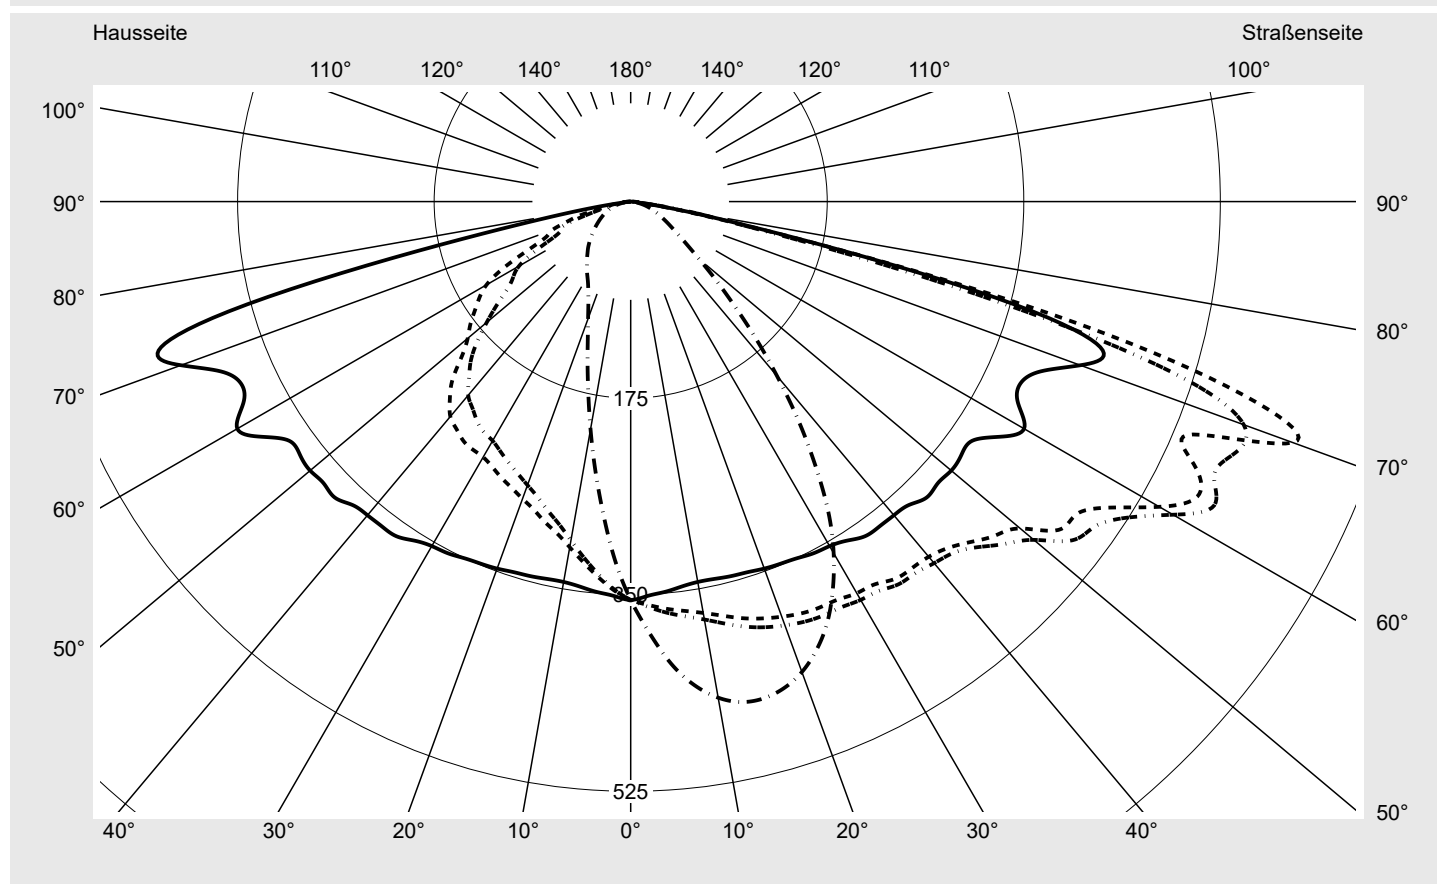

Lichttechnischer Prüfbefund

Familie
Streetlight 11 mini LED

Bestell-Nr.: 5XC2B41E08FE
EAN: 4058352583531

LP-Nummer
59338_202

Ausführung Mastansatz- / Mastaufsatzmontage
Optik asymmetrisch, extrem breit strahlend (ST0.5a)
Abdeckung klar, PMMA
Bestückung LED 4000 K | CRI ≥ 70
Betriebsgerät EVG SITECO iQ
Bemessungswerte Nettolichtstrom = 6810 lm
 Systemleistung = 46.3 W
 Lichtausbeute = 147.1 lm/W

Seriendokumentation
17.08.2022

siteco

Lichtstärke in cd/klm

C180-0

C192.5-12.5

C195-15

C270-90

Imax: 627 cd/klm

Leuchtenbetriebswirkungsgrade

Eta 100.0%
 Eta 0° - 90° 100.0%
 Eta 90° - 180° 0.0%

Lichtstärkeklasse nach EN13201-2

Klasse: G3
 Imax 70° 627.5
 Imax 80° 70.6
 Imax 90° 0.0
 Imax >90° 0.0
 Imax >95° 0.0

Messbedingungen

DIN EN 13032 und DIN 5032

Lichttechnischer Prüfbefund

Familie Streetlight 11 mini LED	Bestell-Nr.: 5XC2B41E08FE EAN: 4058352583531	LP-Nummer 59338_202
---	---	-------------------------------

Kegelmantelkurven in cd/klm **KMK 70°** **KMK 67,5°** **KMK 65°** **KMK 62,5°** **siteco**