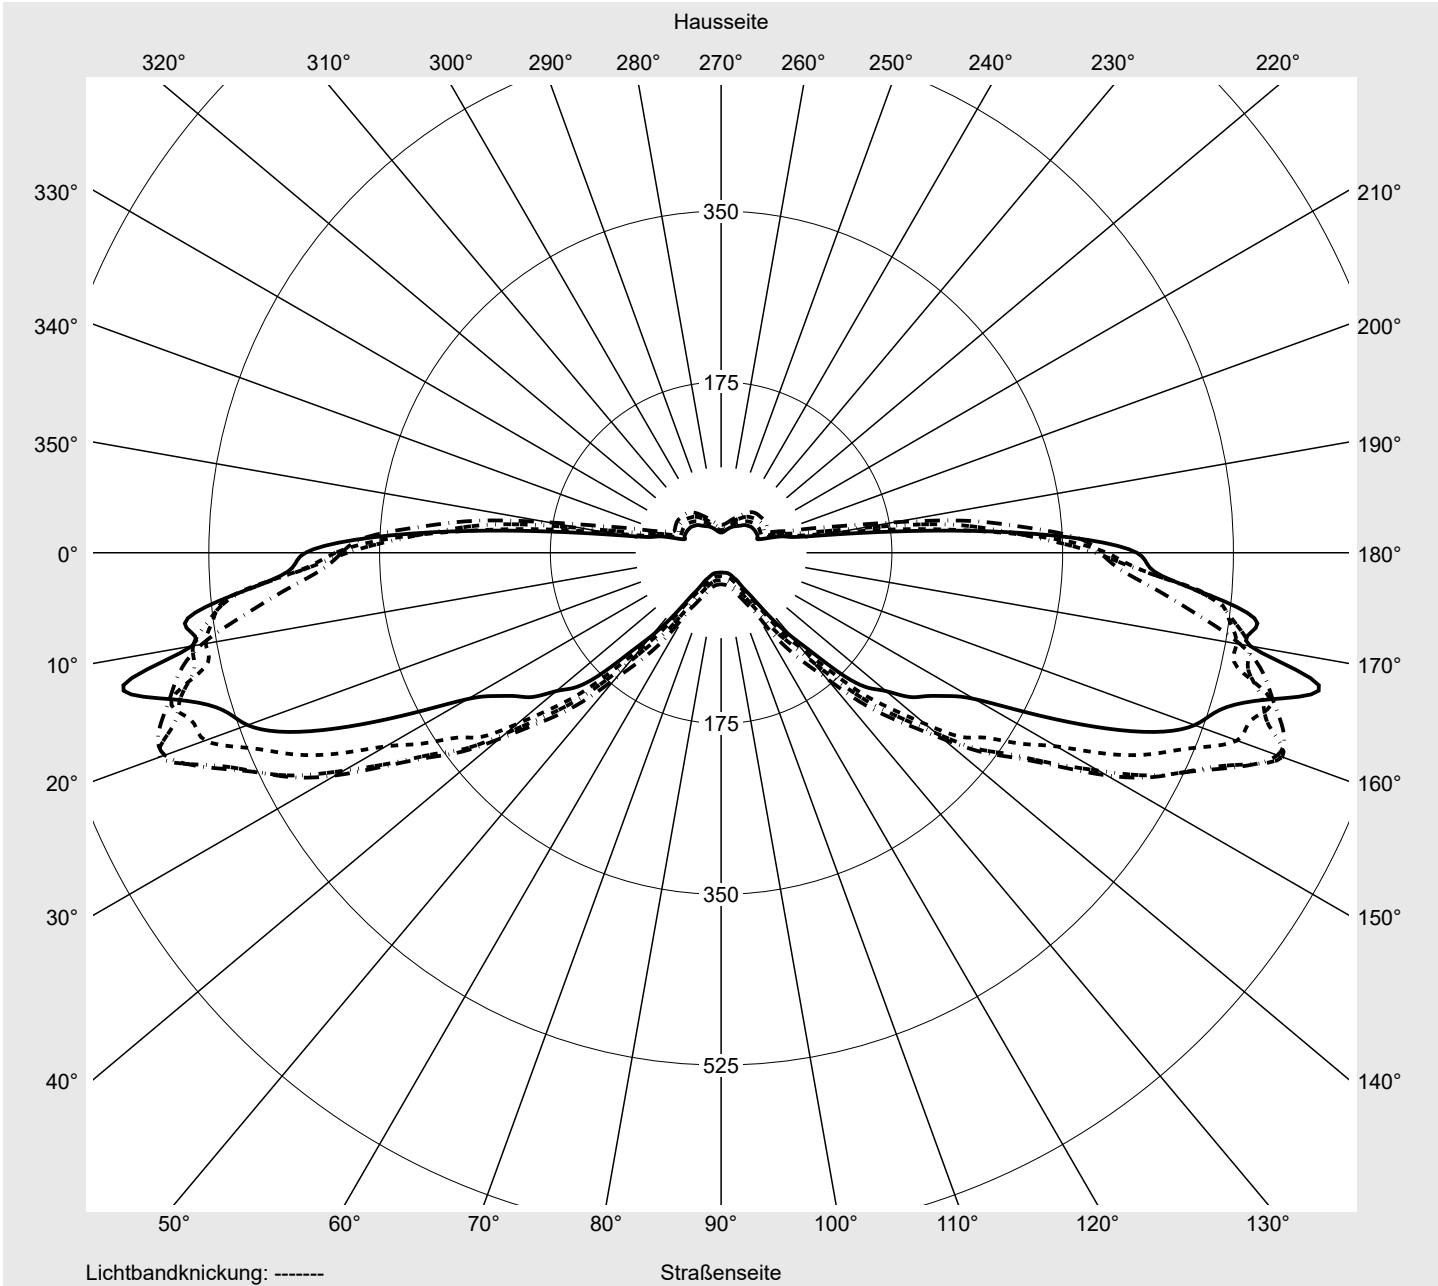

Lichttechnischer Prüfbefund

Familie
Streetlight 11 mini LED

Bestell-Nr.: 5XC2B41E08FE
EAN: 4058352583531

LP-Nummer
59338_202

Ausführung Mastansatz- / Mastaufsatzmontage
Optik asymmetrisch, extrem breit strahlend (ST0.5a)
Abdeckung klar, PMMA
Bestückung LED 4000 K | CRI ≥ 70
Betriebsgerät EVG SITECO iQ
Bemessungswerte Nettolichtstrom = 6810 lm
 Systemleistung = 46.3 W
 Lichtausbeute = 147.1 lm/W

Seriendokumentation
17.08.2022

siteco

Lichtstärke in cd/klm

C180-0

C192.5-12.5

C195-15

C270-90

Imax: 627 cd/klm

Leuchtenbetriebswirkungsgrade

Eta 100.0%
 Eta 0° - 90° 100.0%
 Eta 90° - 180° 0.0%

Lichtstärkeklasse nach EN13201-2

Klasse: G3
 Imax 70° 627.5
 Imax 80° 70.6
 Imax 90° 0.0
 Imax >90° 0.0
 Imax >95° 0.0

Messbedingungen

DIN EN 13032 und DIN 5032

Lichttechnischer Prüfbefund

Familie Streetlight 11 mini LED	Bestell-Nr.: 5XC2B41E08FE EAN: 4058352583531	LP-Nummer 59338_202
---	---	-------------------------------

Kegelmantelkurven in cd/klm **KMK 70°** **KMK 67,5°** **KMK 65°** **KMK 62,5°** **siteco**