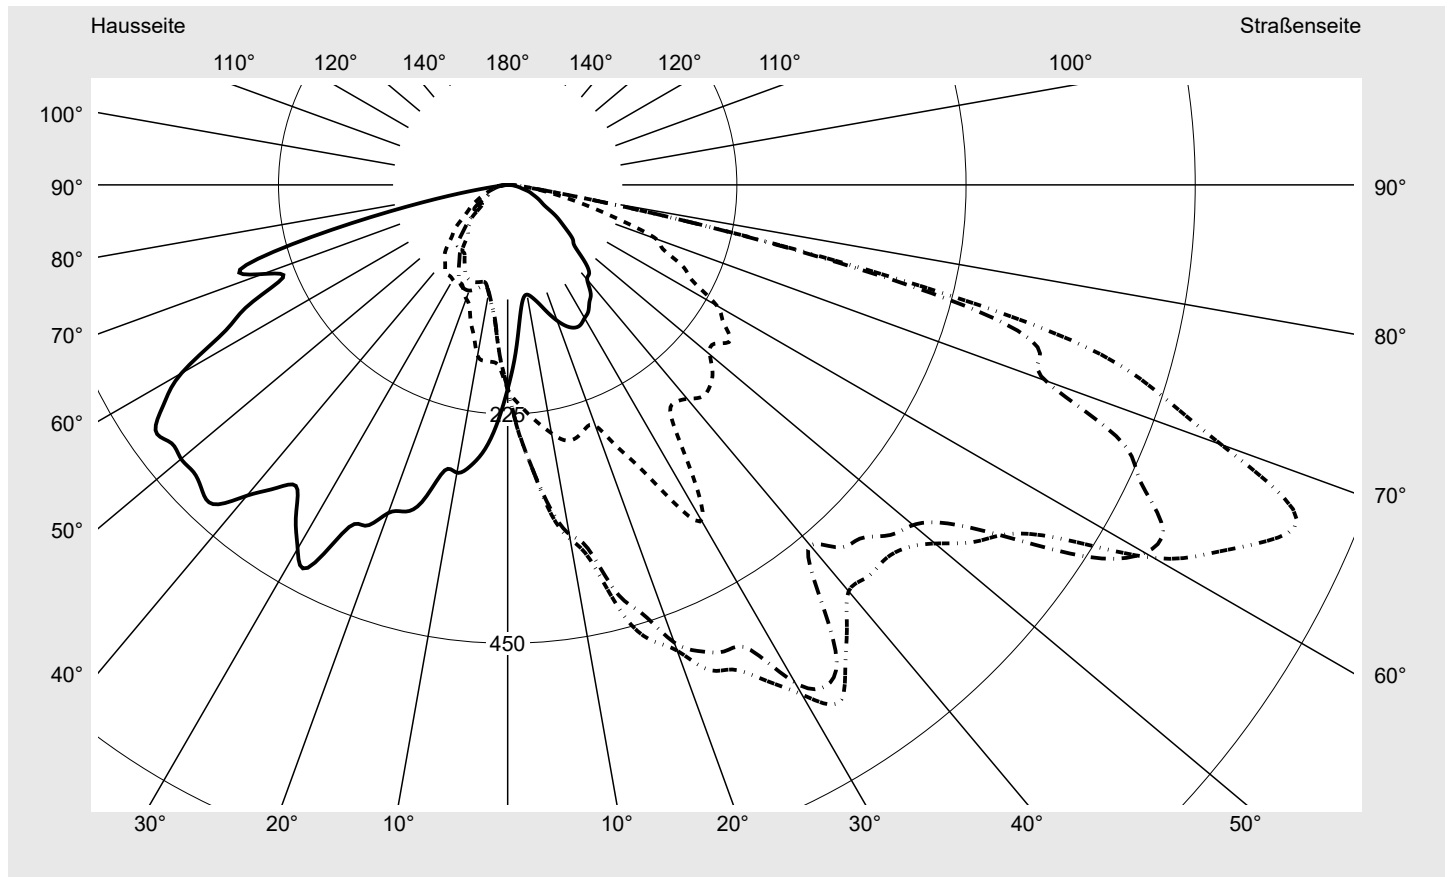

Lichttechnischer Prüfbefund

Familie
Streetlight 11 mini LED

Bestell-Nr.: 5XC2E41E08HE
EAN: 4058352583777

LP-Nummer
58931_35

Ausführung Mastansatz- / Mastaufsatzmontage
Optik direkt, asymmetrisch, links breit strahlend
 ZCL0001
Abdeckung klar, PMMA
Bestückung LED 4000 K | CRI ≥ 70
Betriebsgerät EVG SITECO iQ
Bemessungswerte Nettolichtstrom = 7530 lm
 Systemleistung = 58.6 W
 Lichtausbeute = 128.5 lm/W

Seriendokumentation
17.11.2021

siteco

Lichtstärke in cd/klm

C180-0

C270-90

C335-155

C340-160

Imax: 835 cd/klm

Leuchtenbetriebswirkungsgrade

Eta 100.0%
 Eta 0° - 90° 100.0%
 Eta 90° - 180° 0.0%

Lichtstärkeklasse nach EN13201-2

Klasse: G3
 Imax 70° 745.4
 Imax 80° 99.8
 Imax 90° 0.0
 Imax >90° 0.0
 Imax >95° 0.0

Messbedingungen

DIN EN 13032 und DIN 5032

Lichttechnischer Prüfbefund

Familie Streetlight 11 mini LED	Bestell-Nr.: 5XC2E41E08HE EAN: 4058352583777	LP-Nummer 58931_35
---	---	------------------------------

Kegelmantelkurven in cd/klm **KMK 67.5°** **KMK 65°** **KMK 62.5°** **KMK 60°** **siteco**