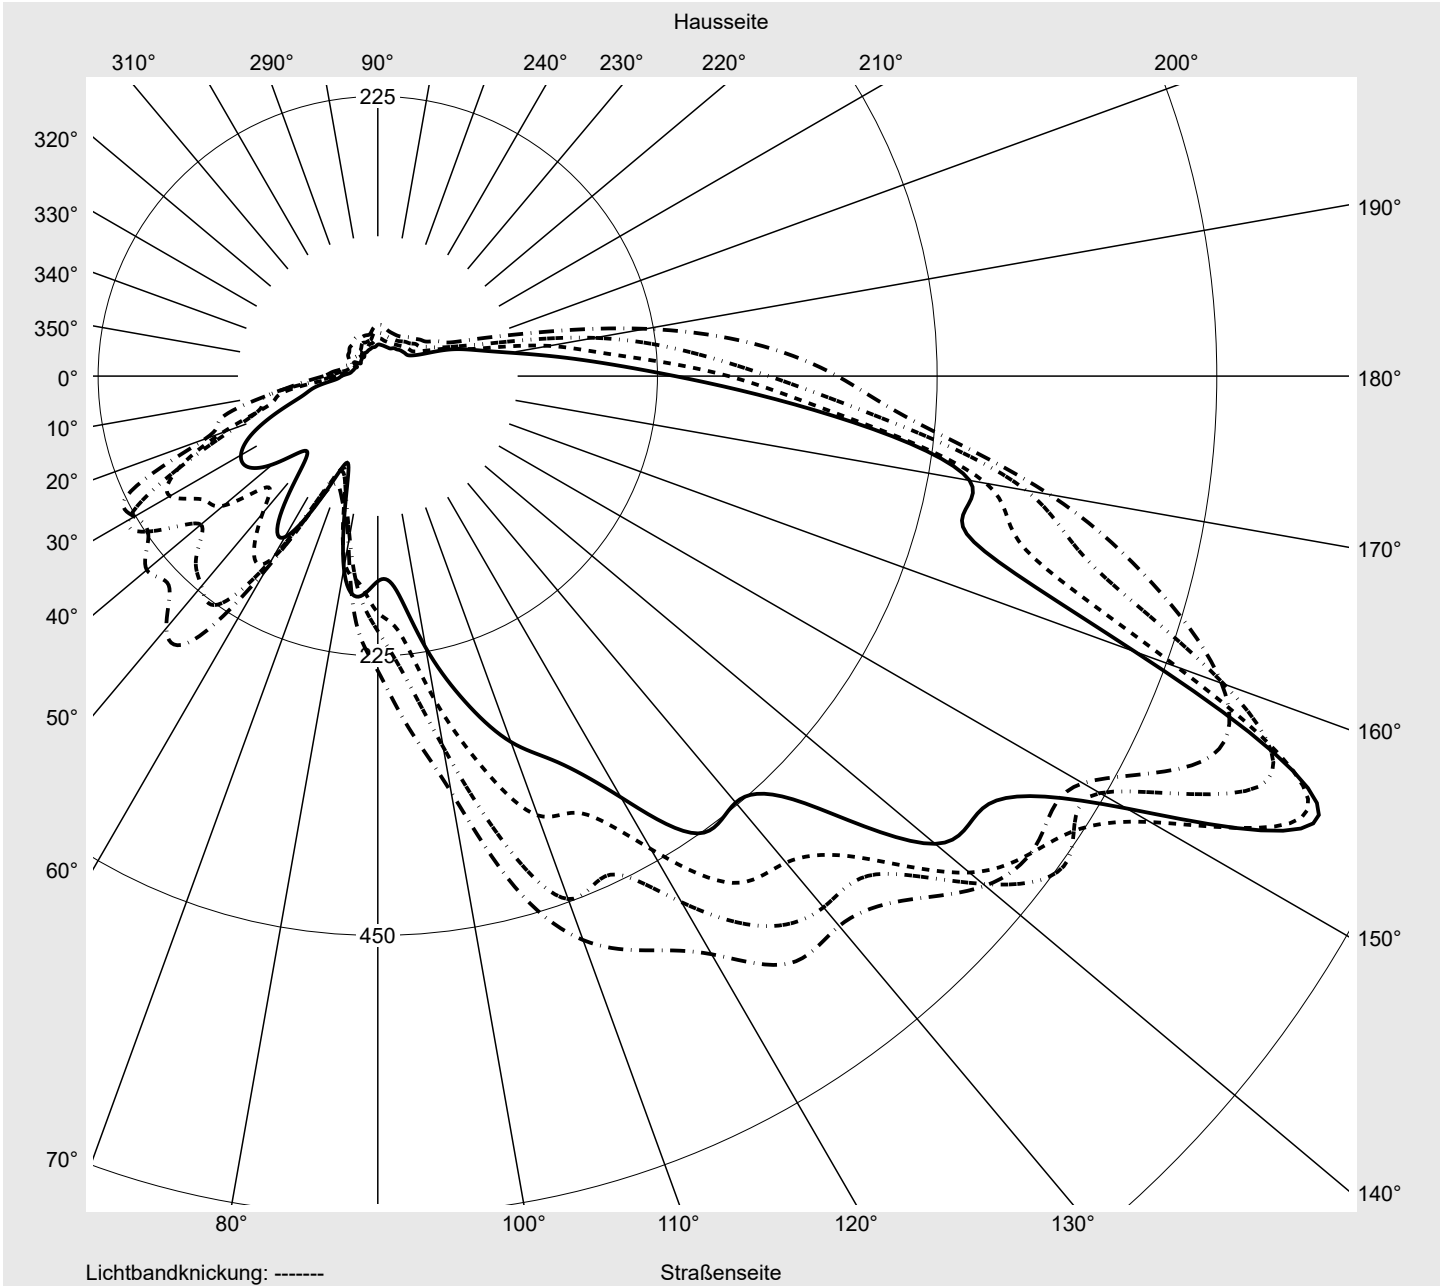

Lichttechnischer Prüfbefund

Familie
Streetlight 11 mini LED

Bestell-Nr.: 5XC2E41E08HE
EAN: 4058352583777

LP-Nummer
58931_35

Ausführung Mastansatz- / Mastaufsatzmontage
Optik direkt, asymmetrisch, links breit strahlend
 ZCL0001
Abdeckung klar, PMMA
Bestückung LED 4000 K | CRI ≥ 70
Betriebsgerät EVG SITECO iQ
Bemessungswerte Nettolichtstrom = 7530 lm
 Systemleistung = 58.6 W
 Lichtausbeute = 128.5 lm/W

Leuchtenbetriebswirkungsgrade

Eta 100.0%
 Eta 0° - 90° 100.0%
 Eta 90° - 180° 0.0%

Lichtstärkeklasse nach EN13201-2

Klasse: G3
 Imax 70° 745.4
 Imax 80° 99.8
 Imax 90° 0.0
 Imax >90° 0.0
 Imax >95° 0.0

Messbedingungen

DIN EN 13032 und DIN 5032

Lichttechnischer Prüfbefund

Familie Streetlight 11 mini LED	Bestell-Nr.: 5XC2E41E08HE EAN: 4058352583777	LP-Nummer 58931_35
---	---	------------------------------

Kegelmantelkurven in cd/klm **KMK 67.5°** **KMK 65°** **KMK 62.5°** **KMK 60°** **siteco**