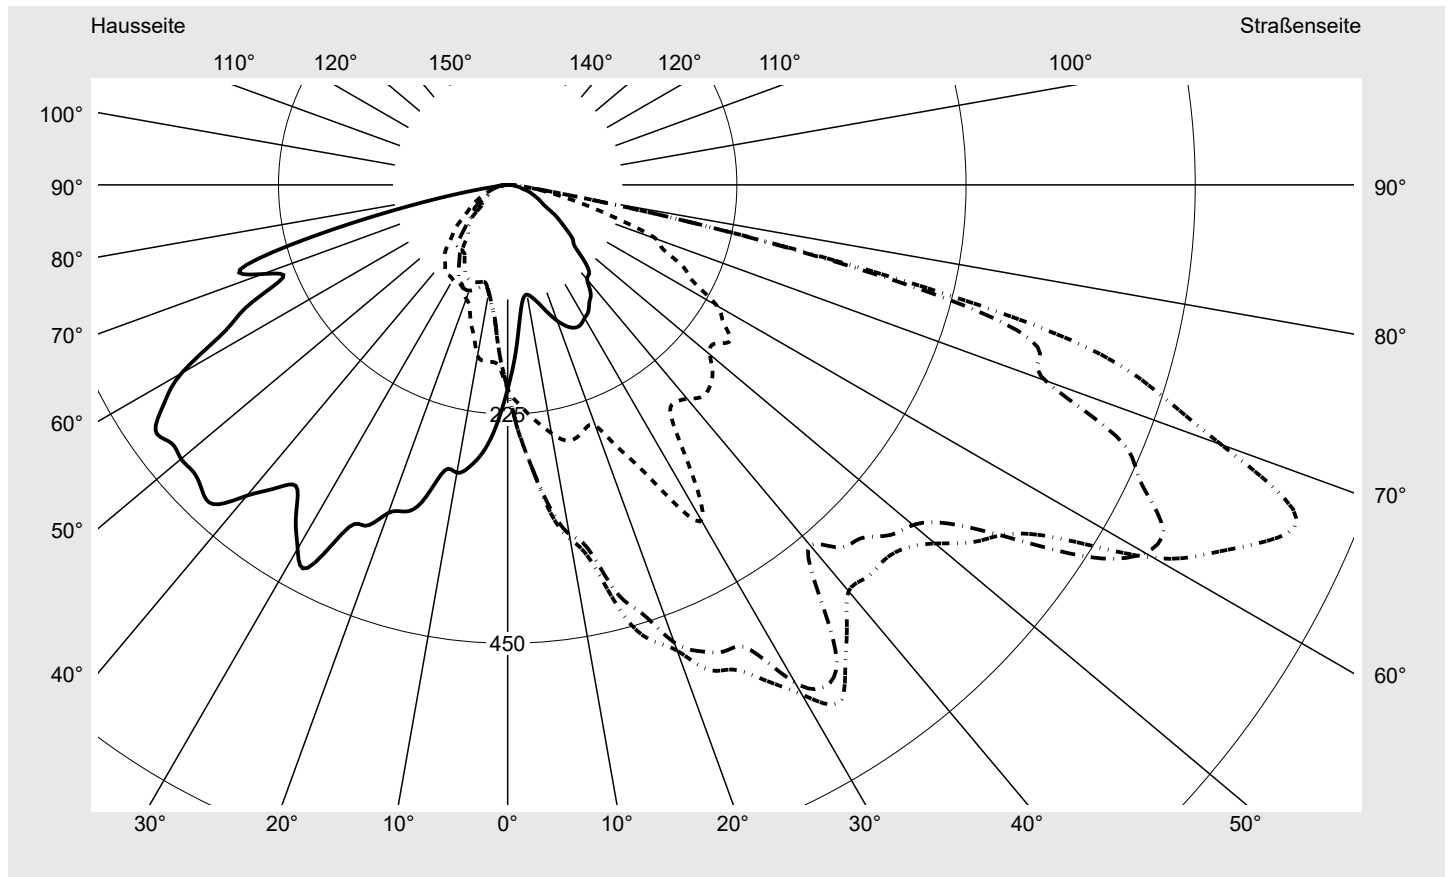

Lichttechnischer Prüfbefund

Familie
Streetlight 11 mini LED

Bestell-Nr.: 5XC2E51E08HE
EAN: 4058352583791

LP-Nummer
58931_43

Ausführung Mastansatz- / Mastaufsatzmontage
Optik Fußgängerüberweg, asymmetrisch links strahlend (PC-L)
Abdeckung klar, PMMA
Bestückung LED 3000 K | CRI ≥ 70
Betriebsgerät EVG SITECO iQ
Bemessungswerte Nettolichtstrom = 7210 lm
 Systemleistung = 58.6 W
 Lichtausbeute = 123 lm/W

Seriendokumentation
17.11.2021

siteco

Lichtstärke in cd/klm

C180-0

C270-90

C335-155

C340-160

Imax: 835 cd/klm

Leuchtenbetriebswirkungsgrade

Eta 100.0%
 Eta 0° - 90° 100.0%
 Eta 90° - 180° 0.0%

Lichtstärkeklasse nach EN13201-2

Klasse: G3
 Imax 70° 745.4
 Imax 80° 99.8
 Imax 90° 0.0
 Imax >90° 0.0
 Imax >95° 0.0

Messbedingungen

DIN EN 13032 und DIN 5032

Lichttechnischer Prüfbefund

Familie Streetlight 11 mini LED	Bestell-Nr.: 5XC2E51E08HE EAN: 4058352583791	LP-Nummer 58931_43
---	---	------------------------------

Kegelmantelkurven in cd/klm **KMK 67.5°** **KMK 65°** **KMK 62.5°** **KMK 60°**