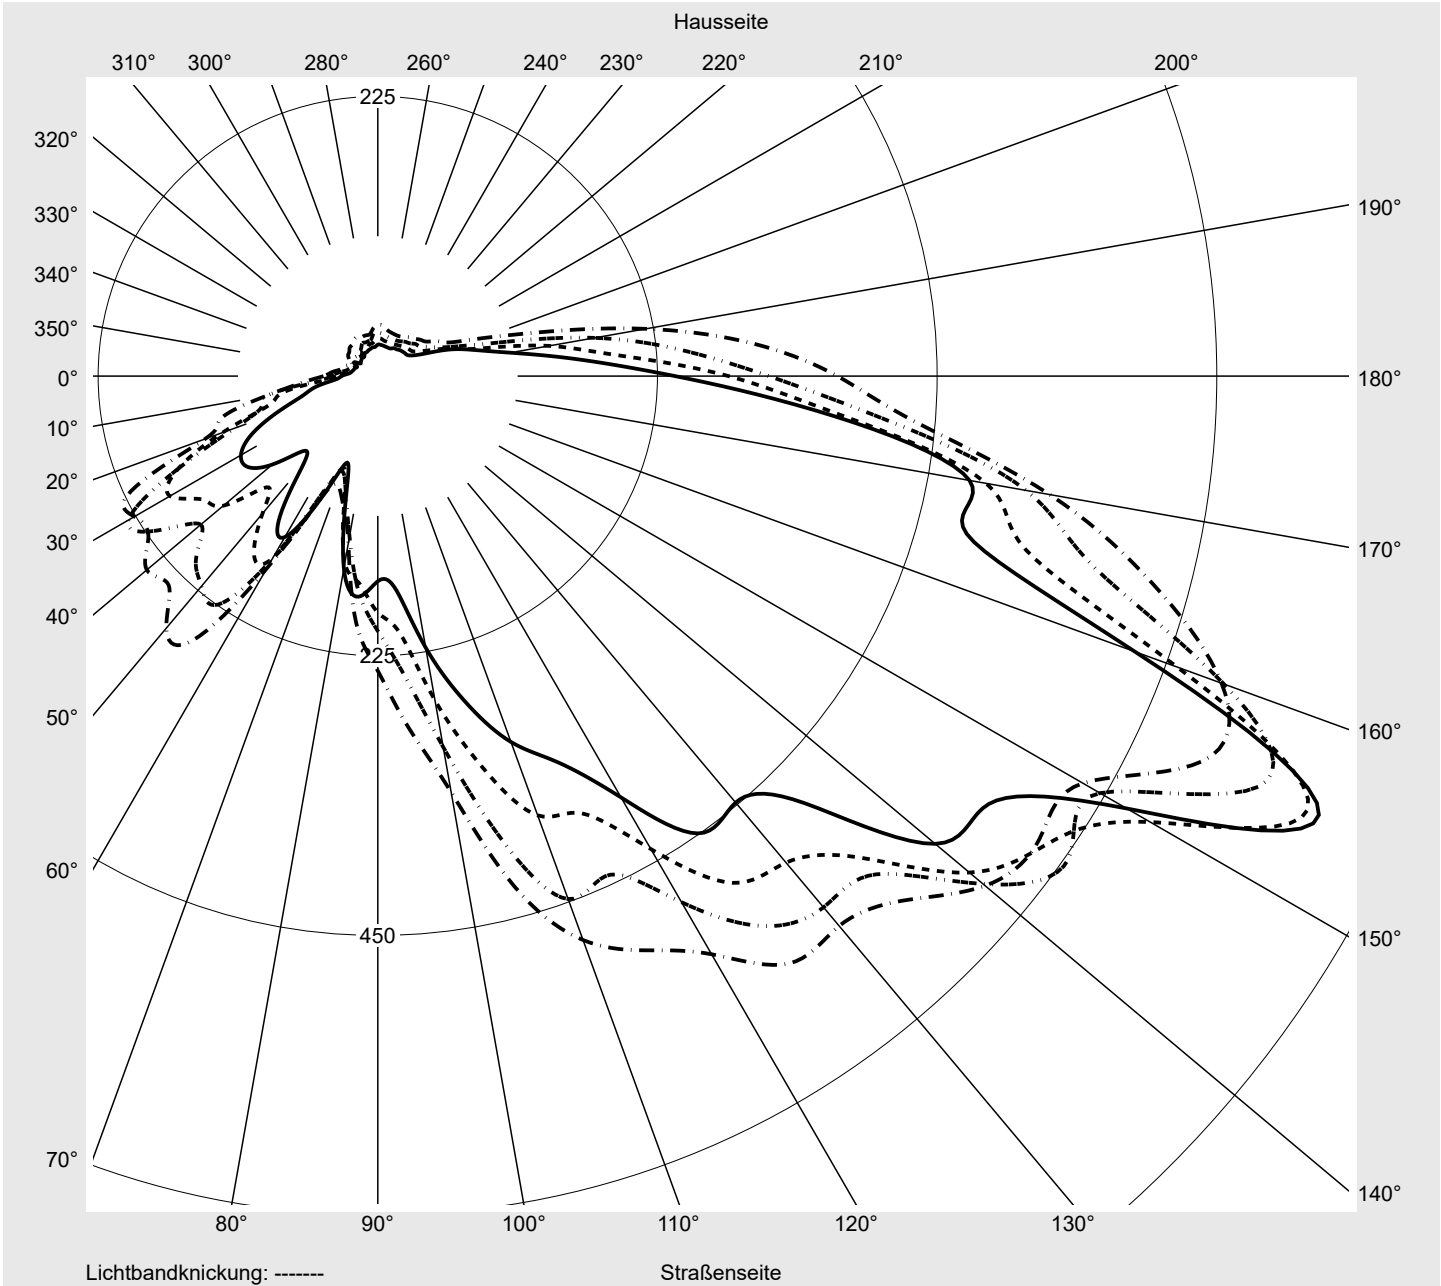

Lichttechnischer Prüfbefund

Familie
Streetlight 11 mini LED

Bestell-Nr.: 5XC2E51E08HE
EAN: 4058352583791

LP-Nummer
58931_43

Ausführung Mastansatz- / Mastaufsatzmontage
Optik Fußgängerüberweg, asymmetrisch links strahlend (PC-L)
Abdeckung klar, PMMA
Bestückung LED 3000 K | CRI ≥ 70
Betriebsgerät EVG SITECO iQ
Bemessungswerte Nettolichtstrom = 7210 lm
 Systemleistung = 58.6 W
 Lichtausbeute = 123 lm/W

Leuchtenbetriebswirkungsgrade

Eta 100.0%
 Eta 0° - 90° 100.0%
 Eta 90° - 180° 0.0%

Lichtstärkeklasse nach EN13201-2

Klasse: G3
 Imax 70° 745.4
 Imax 80° 99.8
 Imax 90° 0.0
 Imax >90° 0.0
 Imax >95° 0.0

Messbedingungen

DIN EN 13032 und DIN 5032

Lichttechnischer Prüfbefund

Familie Streetlight 11 mini LED	Bestell-Nr.: 5XC2E51E08HE EAN: 4058352583791	LP-Nummer 58931_43
---	---	------------------------------

Kegelmantelkurven in cd/klm **KMK 67.5°** **KMK 65°** **KMK 62.5°** **KMK 60°**