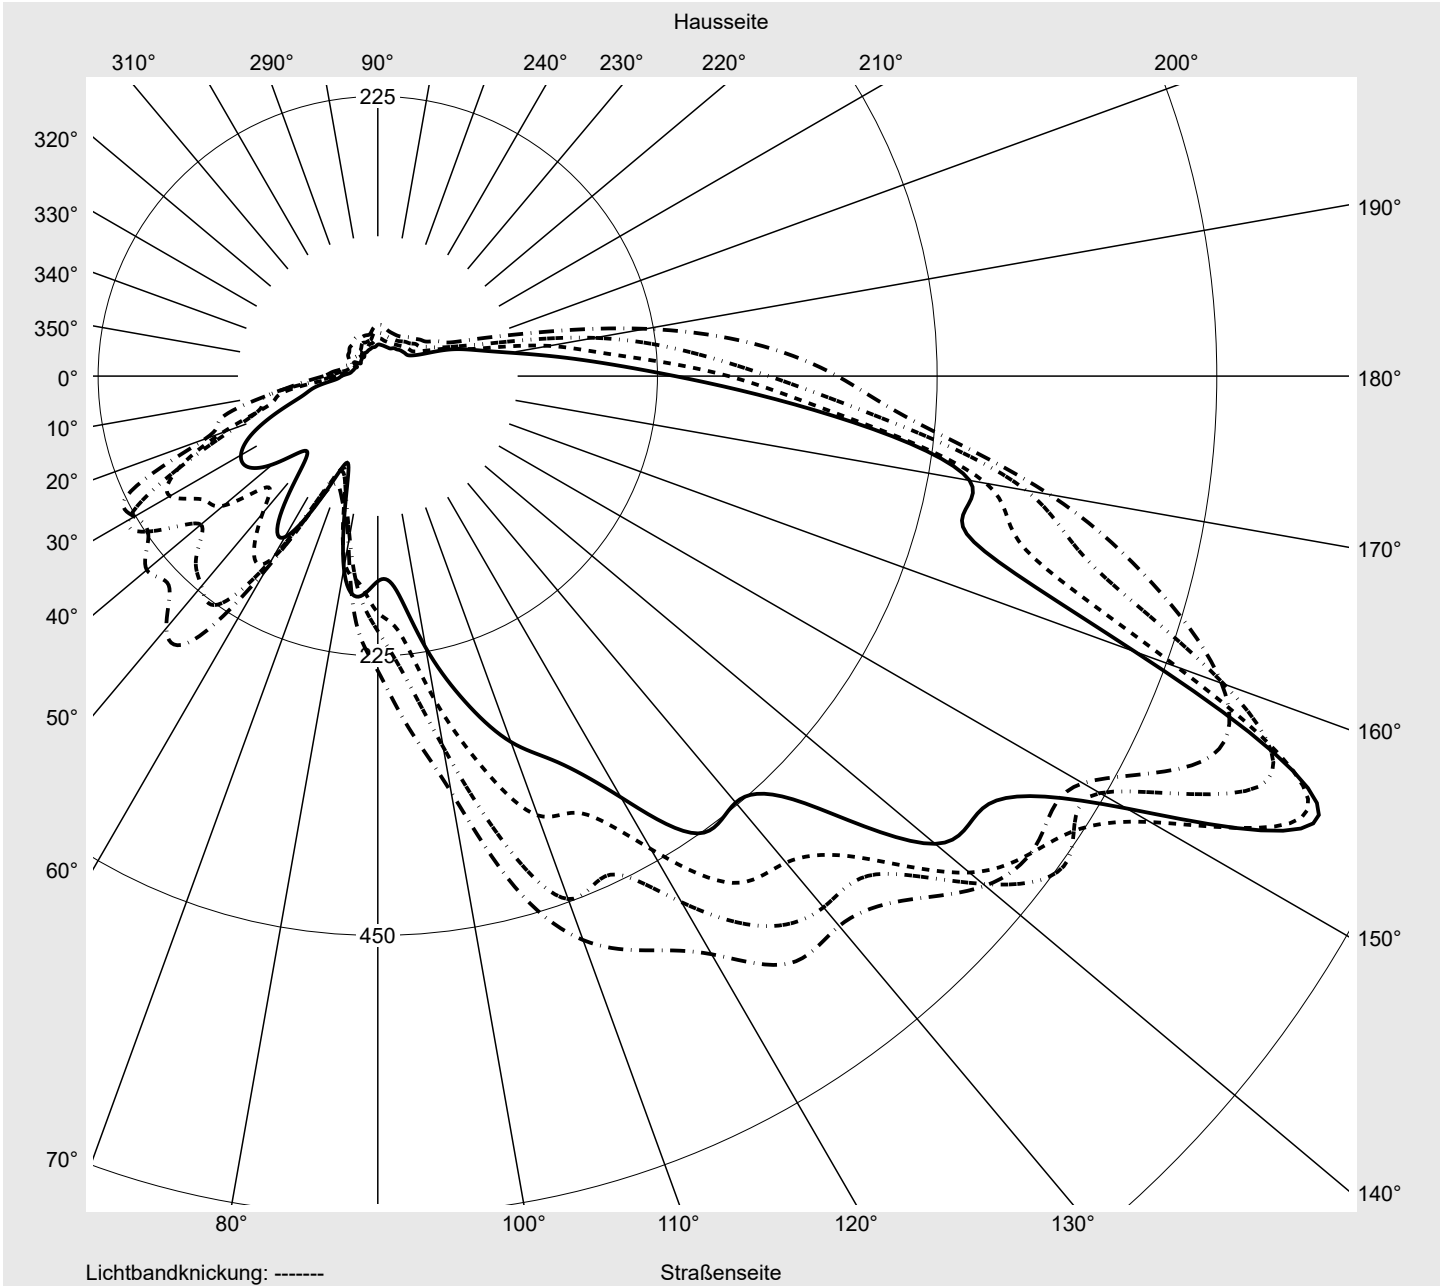

Lichttechnischer Prüfbefund

Familie
Streetlight 11 mini LED

Bestell-Nr.: 5XC2E51F08HE
EAN: 4058352558133

LP-Nummer
58931_44

Ausführung Mastansatz- / Mastaufsatzmontage
Optik direkt, asymmetrisch, links breit strahlend
ZCL0001
Abdeckung klar, PMMA
Bestückung LED 3000 K | CRI ≥ 70
Betriebsgerät EVG SITECO iQ
Bemessungswerte Nettolichtstrom = 7210 lm
Systemleistung = 58.6 W
Lichtausbeute = 123 lm/W

Leuchtenbetriebswirkungsgrade

Eta	100.0%
Eta 0° - 90°	100.0%
Eta 90° - 180°	0.0%

Lichtstärkeklasse nach EN13201-2

Klasse:	G3
Imax 70°	745.4
Imax 80°	99.8
Imax 90°	0.0
Imax >90°	0.0
Imax >95°	0.0

Messbedingungen

DIN EN 13032 und DIN 5032

Lichttechnischer Prüfbefund

Familie Streetlight 11 mini LED	Bestell-Nr.: 5XC2E51F08HE EAN: 4058352558133	LP-Nummer 58931_44
---	---	------------------------------

Kegelmantelkurven in cd/klm **KMK 67.5°** **KMK 65°** **KMK 62.5°** **KMK 60°** **siteco**