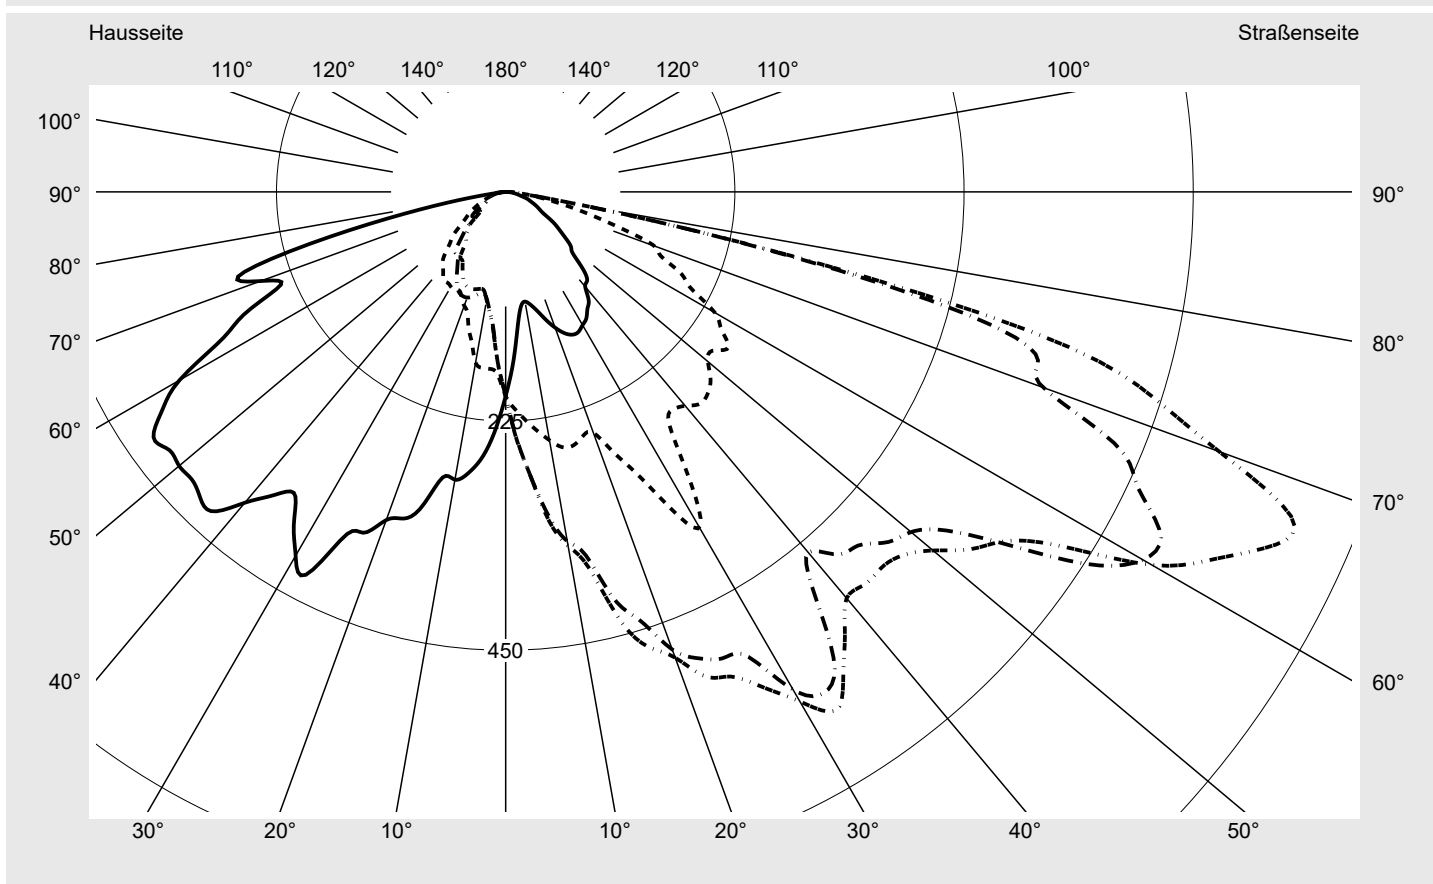

Lichttechnischer Prüfbefund

Familie
Streetlight 11 mini LED

Bestell-Nr.: 5XC2E51F08HE
EAN: 4058352558133

LP-Nummer
58931_44

Ausführung Mastansatz- / Mastaufsatzmontage
Optik direkt, asymmetrisch, links breit strahlend
ZCL0001
Abdeckung klar, PMMA
Bestückung LED 3000 K | CRI ≥ 70
Betriebsgerät EVG SITECO iQ
Bemessungswerte Nettolichtstrom = 7210 lm
Systemleistung = 58.6 W
Lichtausbeute = 123 lm/W

Seriendokumentation
17.11.2021

siteco

Lichtstärke in cd/klm

C180-0

C270-90

C335-155

C340-160

Imax: 835 cd/klm

Leuchtenbetriebswirkungsgrade

Eta	100.0%
Eta 0° - 90°	100.0%
Eta 90° - 180°	0.0%

Lichtstärkeklasse nach EN13201-2

Klasse:	G3
Imax 70°	745.4
Imax 80°	99.8
Imax 90°	0.0
Imax >90°	0.0
Imax >95°	0.0

Messbedingungen

DIN EN 13032 und DIN 5032

Lichttechnischer Prüfbefund

Familie Streetlight 11 mini LED	Bestell-Nr.: 5XC2E51F08HE EAN: 4058352558133	LP-Nummer 58931_44
---	---	------------------------------

Kegelmantelkurven in cd/klm **KMK 67.5°** **KMK 65°** **KMK 62.5°** **KMK 60°** **siteco**