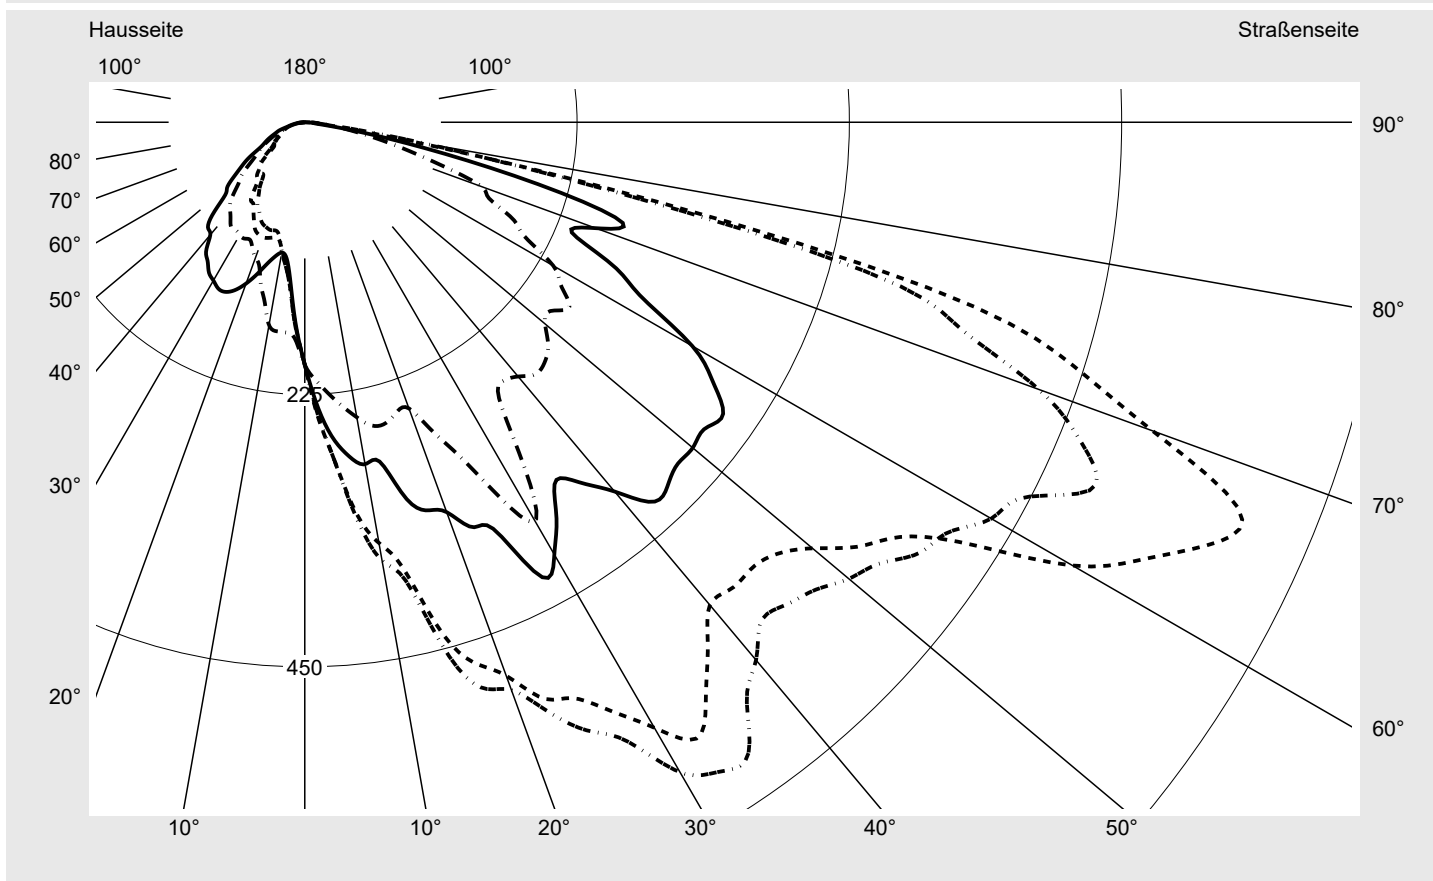

Lichttechnischer Prüfbefund

Familie
Streetlight 11 mini LED

Bestell-Nr.: 5XC2F41F08HE
EAN: 4058352558188

LP-Nummer
58932_36

Ausführung Mastansatz- / Mastaufsatzmontage
Optik direkt, asymmetrisch, rechts breit strahlend
 ZCR0001
Abdeckung klar, PMMA
Bestückung LED 4000 K | CRI ≥ 70
Betriebsgerät EVG SITECO iQ
Bemessungswerte Nettolichtstrom = 7530 lm
 Systemleistung = 58.6 W
 Lichtausbeute = 128.5 lm/W

Seriendokumentation
17.11.2021

siteco

Lichtstärke in cd/klm

C180-0

C205-25

C210-30

C270-90

Imax: 835 cd/klm

Leuchtenbetriebswirkungsgrade

Eta 100.0%
 Eta 0° - 90° 100.0%
 Eta 90° - 180° 0.0%

Lichtstärkeklasse nach EN13201-2

Klasse: G3
 Imax 70° 745.4
 Imax 80° 99.8
 Imax 90° 0.0
 Imax >90° 0.0
 Imax >95° 0.0

Messbedingungen

DIN EN 13032 und DIN 5032

Lichttechnischer Prüfbefund

Familie Streetlight 11 mini LED	Bestell-Nr.: 5XC2F41F08HE EAN: 4058352558188	LP-Nummer 58932_36
---	---	------------------------------

Kegelmantelkurven in cd/klm **KMK 67,5°** **KMK 65°** **KMK 62,5°** **KMK 60°** **siteco**