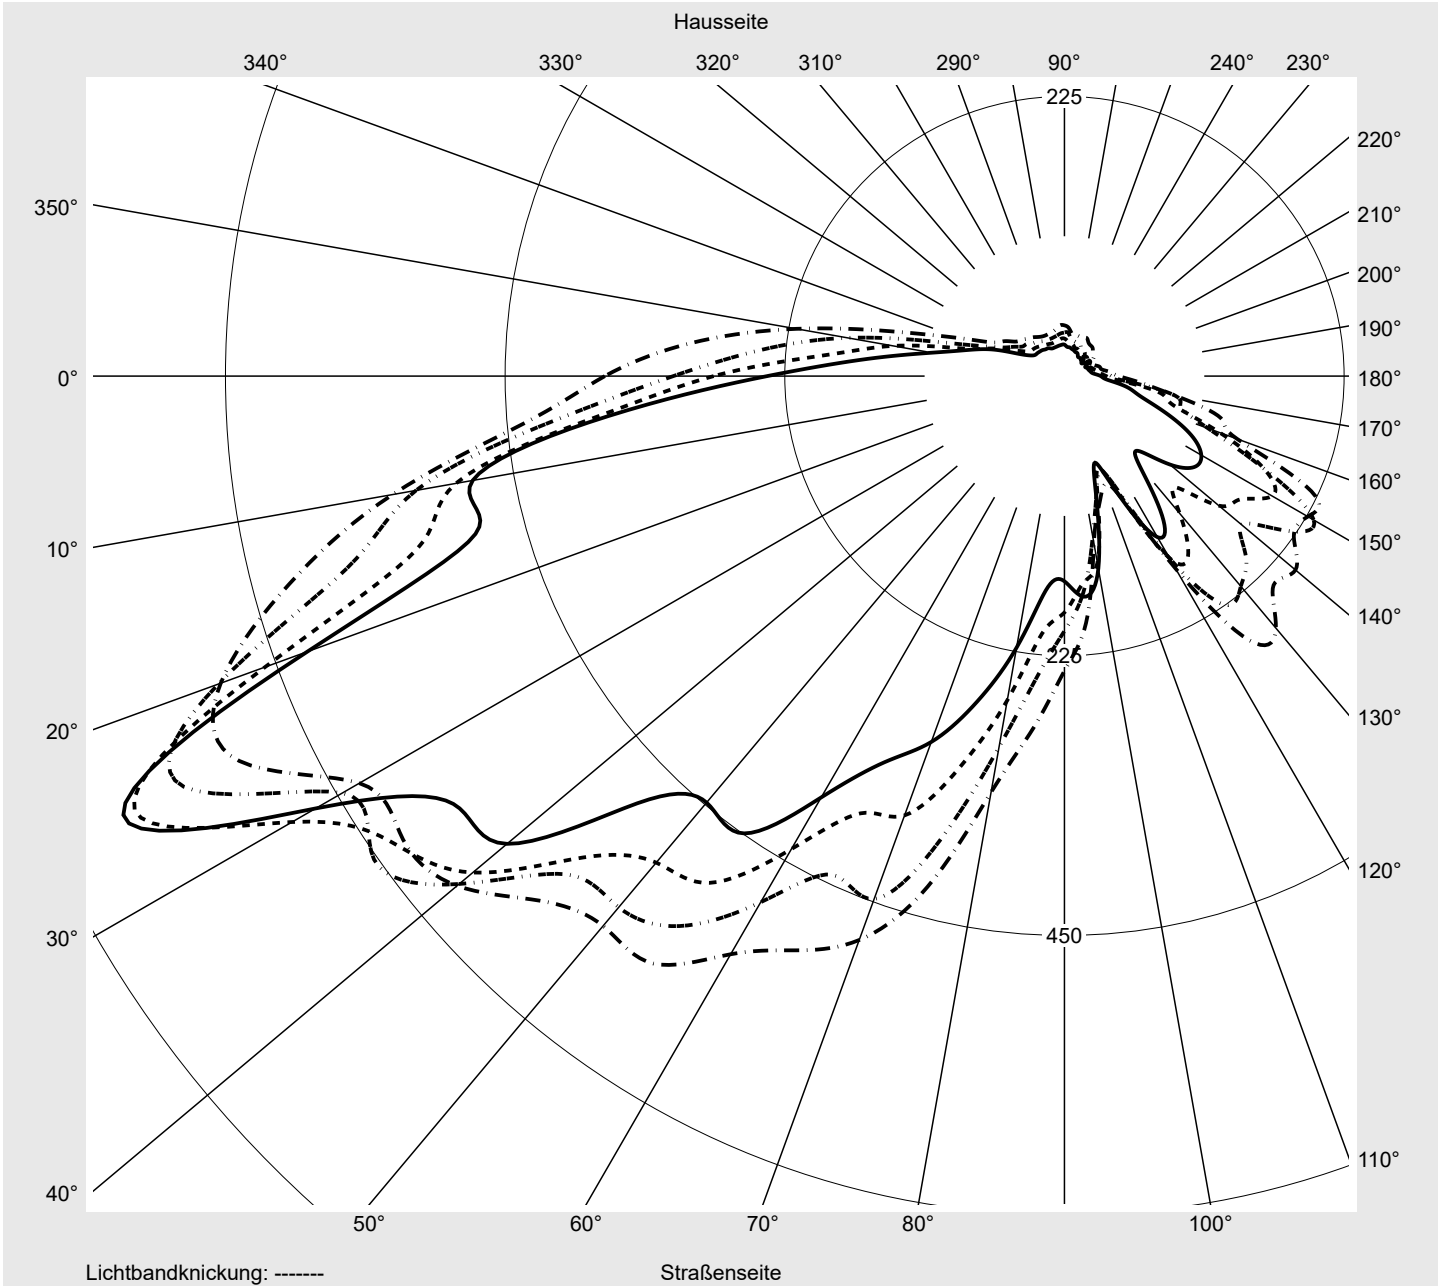

Lichttechnischer Prüfbefund

Familie
Streetlight 11 mini LED

Bestell-Nr.: 5XC2F41F08HE
EAN: 4058352558188

LP-Nummer
58932_36

Ausführung Mastansatz- / Mastaufsatzmontage
Optik direkt, asymmetrisch, rechts breit strahlend
 ZCR0001
Abdeckung klar, PMMA
Bestückung LED 4000 K | CRI ≥ 70
Betriebsgerät EVG SITECO iQ
Bemessungswerte Nettolichtstrom = 7530 lm
 Systemleistung = 58.6 W
 Lichtausbeute = 128.5 lm/W

Seriendokumentation
17.11.2021

siteco

Lichtstärke in cd/klm

C180-0

C205-25

C210-30

C270-90

Imax: 835 cd/klm

Leuchtenbetriebswirkungsgrade

Eta 100.0%
 Eta 0° - 90° 100.0%
 Eta 90° - 180° 0.0%

Lichtstärkeklasse nach EN13201-2

Klasse: G3
 Imax 70° 745.4
 Imax 80° 99.8
 Imax 90° 0.0
 Imax >90° 0.0
 Imax >95° 0.0

Messbedingungen

DIN EN 13032 und DIN 5032

Lichttechnischer Prüfbefund

Familie Streetlight 11 mini LED	Bestell-Nr.: 5XC2F41F08HE EAN: 4058352558188	LP-Nummer 58932_36
---	---	------------------------------

Kegelmantelkurven in cd/klm **KMK 67,5°** **KMK 65°** **KMK 62,5°** **KMK 60°** **siteco**