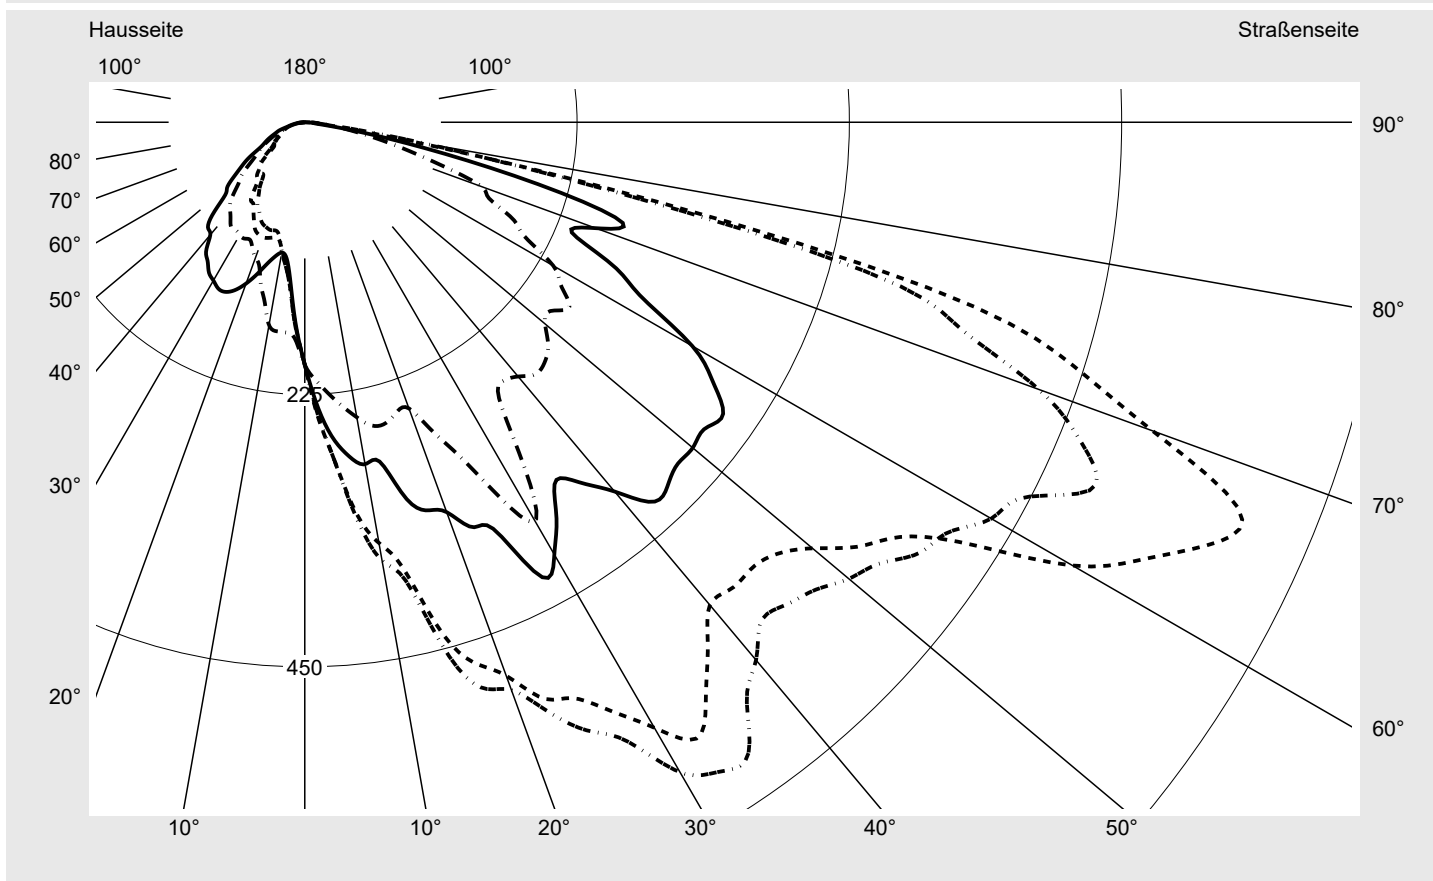

Lichttechnischer Prüfbefund

Familie
Streetlight 11 mini LED

Bestell-Nr.: 5XC2F51E08HE
EAN: 4058352583845

LP-Nummer
58932_43

Ausführung Mastansatz- / Mastaufsatzmontage
Optik direkt, asymmetrisch, rechts breit strahlend
 ZCR0001
Abdeckung klar, PMMA
Bestückung LED 3000 K | CRI ≥ 70
Betriebsgerät EVG SITECO iQ
Bemessungswerte Nettolichtstrom = 7210 lm
 Systemleistung = 58.6 W
 Lichtausbeute = 123 lm/W

Seriendokumentation
17.11.2021

siteco

Lichtstärke in cd/klm

C180-0

C205-25

C210-30

C270-90

Imax: 835 cd/klm

Leuchtenbetriebswirkungsgrade

Eta 100.0%
 Eta 0° - 90° 100.0%
 Eta 90° - 180° 0.0%

Lichtstärkeklasse nach EN13201-2

Klasse: G3
 Imax 70° 745.4
 Imax 80° 99.8
 Imax 90° 0.0
 Imax >90° 0.0
 Imax >95° 0.0

Messbedingungen

DIN EN 13032 und DIN 5032

Lichttechnischer Prüfbefund

Familie Streetlight 11 mini LED	Bestell-Nr.: 5XC2F51E08HE EAN: 4058352583845	LP-Nummer 58932_43
---	---	------------------------------

Kegelmantelkurven in cd/klm **KMK 67,5°** **KMK 65°** **KMK 62,5°** **KMK 60°** **siteco**