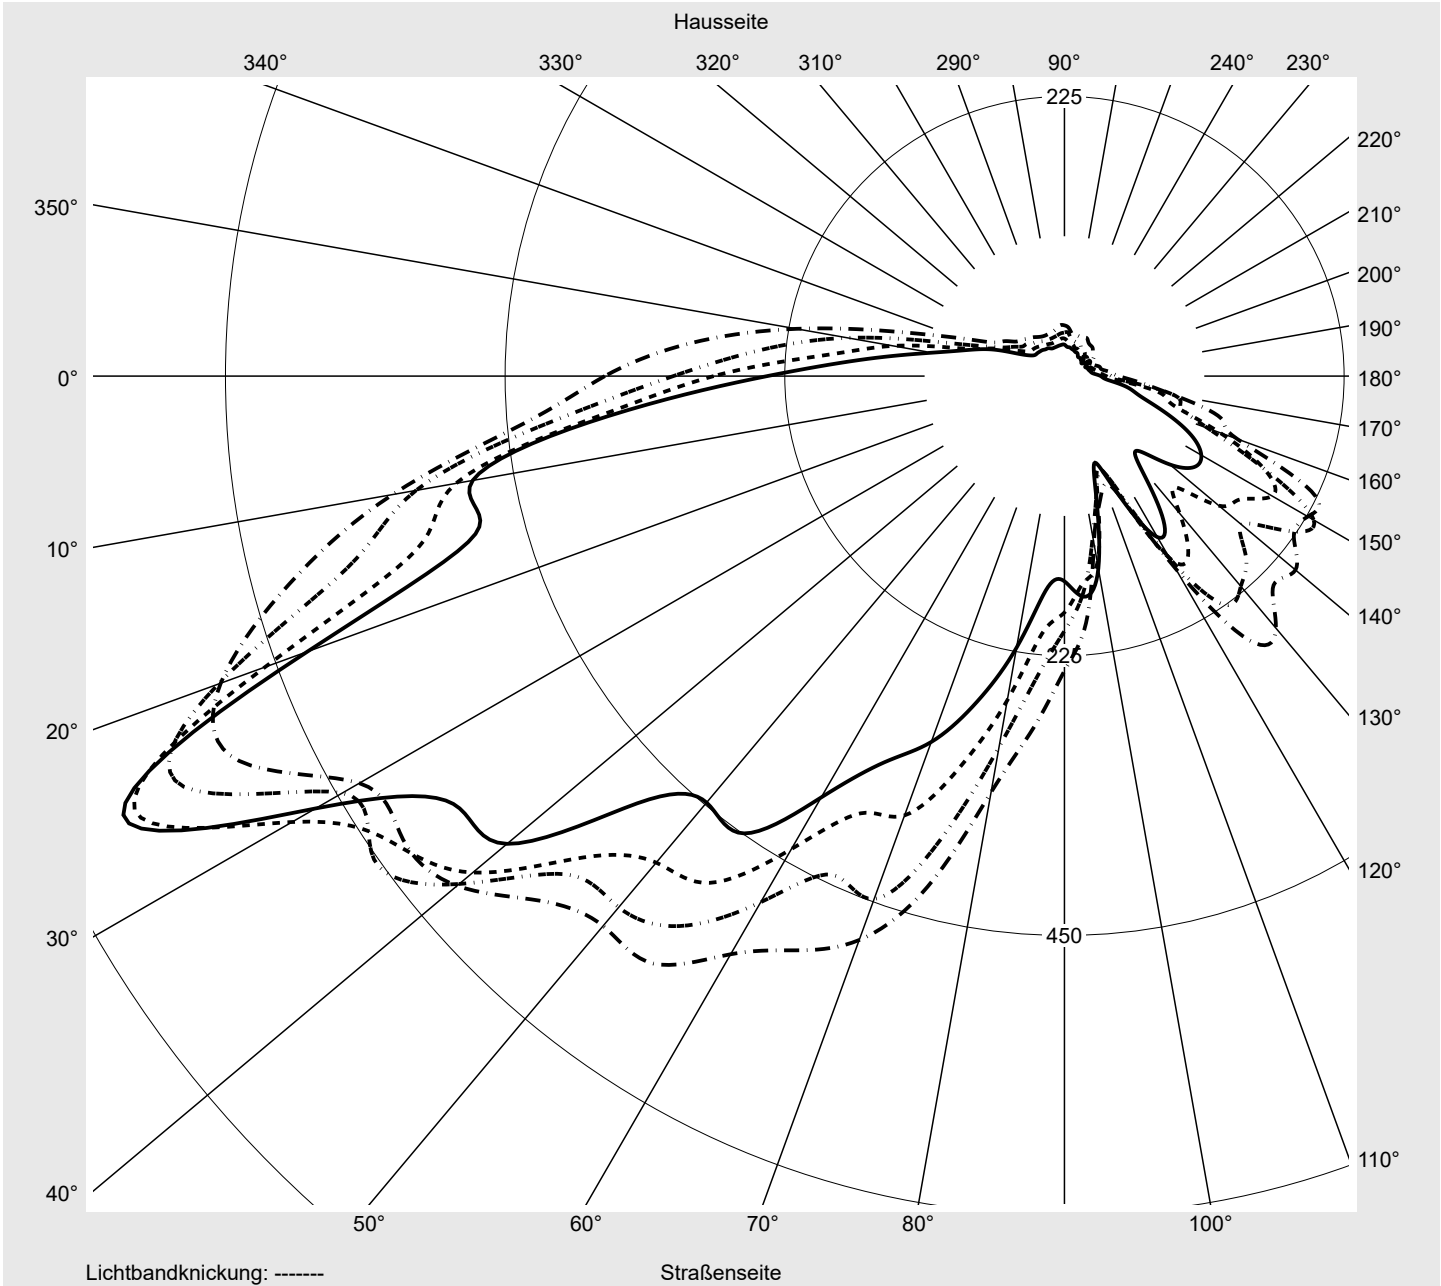

Lichttechnischer Prüfbefund

Familie
Streetlight 11 mini LED

Bestell-Nr.: 5XC2F51E08HE
EAN: 4058352583845

LP-Nummer
58932_43

Ausführung Mastansatz- / Mastaufsatzmontage
Optik direkt, asymmetrisch, rechts breit strahlend
 ZCR0001
Abdeckung klar, PMMA
Bestückung LED 3000 K | CRI ≥ 70
Betriebsgerät EVG SITECO iQ
Bemessungswerte Nettolichtstrom = 7210 lm
 Systemleistung = 58.6 W
 Lichtausbeute = 123 lm/W

Seriendokumentation
17.11.2021

siteco

Lichtstärke in cd/klm

C180-0

C205-25

C210-30

C270-90

Imax: 835 cd/klm

Leuchtenbetriebswirkungsgrade

Eta 100.0%
 Eta 0° - 90° 100.0%
 Eta 90° - 180° 0.0%

Lichtstärkeklasse nach EN13201-2

Klasse: G3
 Imax 70° 745.4
 Imax 80° 99.8
 Imax 90° 0.0
 Imax >90° 0.0
 Imax >95° 0.0

Messbedingungen

DIN EN 13032 und DIN 5032

Lichttechnischer Prüfbefund

Familie Streetlight 11 mini LED	Bestell-Nr.: 5XC2F51E08HE EAN: 4058352583845	LP-Nummer 58932_43
---	---	------------------------------

Kegelmantelkurven in cd/klm **KMK 67,5°** **KMK 65°** **KMK 62,5°** **KMK 60°** **siteco**