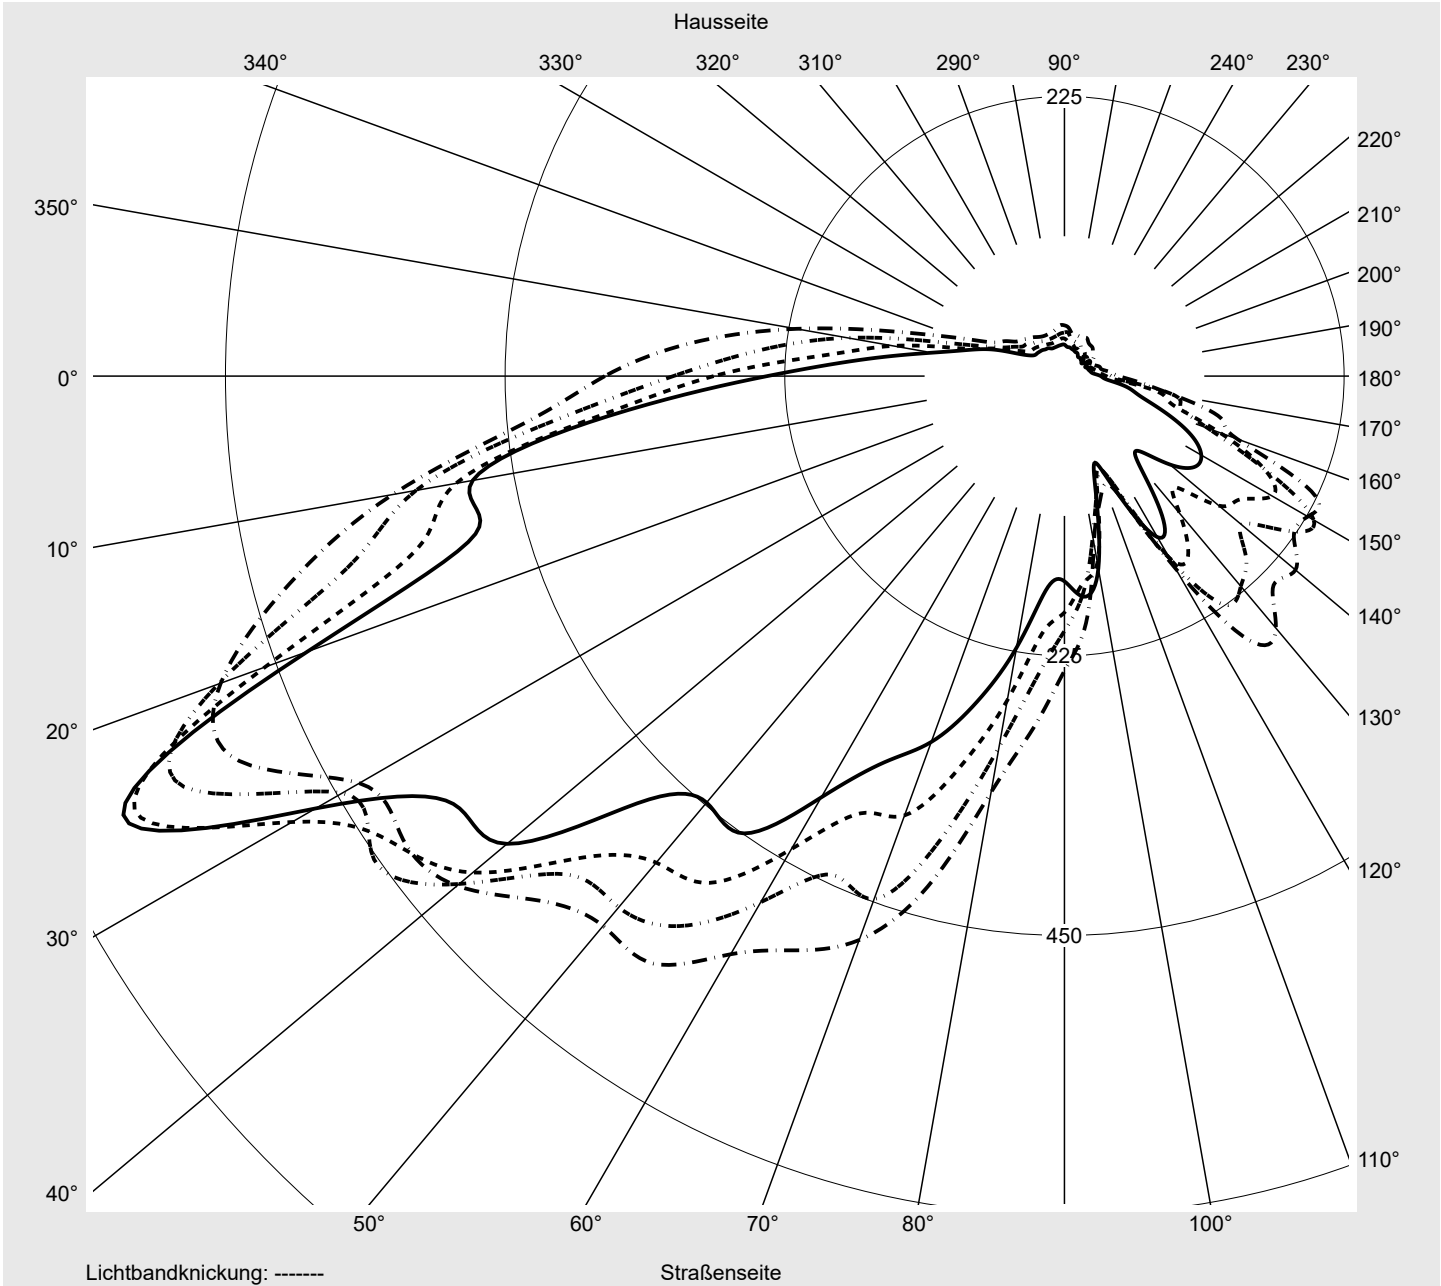

Lichttechnischer Prüfbefund

Familie
Streetlight 11 mini LED

Bestell-Nr.: 5XC2F51F08HE
EAN: 4058352558195

LP-Nummer
58932_44

Ausführung Mastansatz- / Mastaufsatzmontage
Optik direkt, asymmetrisch, rechts breit strahlend
ZCR0001
Abdeckung klar, PMMA
Bestückung LED 3000 K | CRI \geq 70
Betriebsgerät EVG SITECO iQ
Bemessungswerte Nettolichtstrom = 7210 lm
Systemleistung = 58.6 W
Lichtausbeute = 123 lm/W

Seriendokumentation
17.11.2021

siteco

Lichtstärke in cd/klm

C180-0

C205-25

C210-30

C270-90

Imax: 835 cd/klm

Leuchtenbetriebswirkungsgrade

Eta	100.0%
Eta 0° - 90°	100.0%
Eta 90° - 180°	0.0%

Lichtstärkeklasse nach EN13201-2

Klasse:	G3
Imax 70°	745.4
Imax 80°	99.8
Imax 90°	0.0
Imax >90°	0.0
Imax >95°	0.0

Messbedingungen

DIN EN 13032 und DIN 5032

Lichttechnischer Prüfbefund

Familie Streetlight 11 mini LED	Bestell-Nr.: 5XC2F51F08HE EAN: 4058352558195	LP-Nummer 58932_44
---	---	------------------------------

Kegelmantelkurven in cd/klm **KMK 67.5°** **KMK 65°** **KMK 62.5°** **KMK 60°** **siteco**