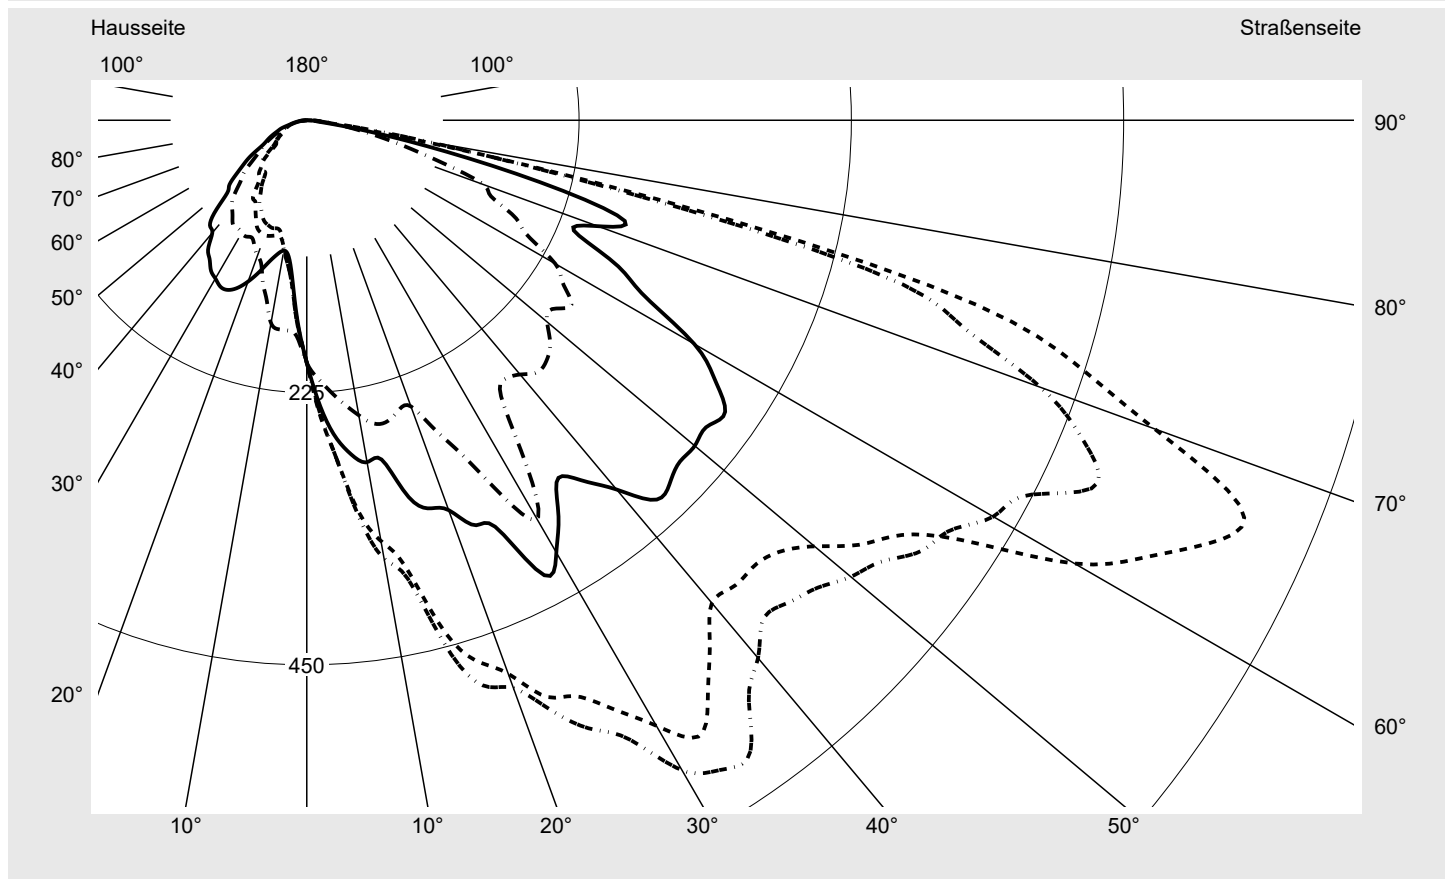

Lichttechnischer Prüfbefund

Familie
Streetlight 11 mini LED

Bestell-Nr.: 5XC2F51F08HE
EAN: 4058352558195

LP-Nummer
58932_44

Ausführung Mastansatz- / Mastaufsatzmontage
Optik direkt, asymmetrisch, rechts breit strahlend
ZCR0001
Abdeckung klar, PMMA
Bestückung LED 3000 K | CRI \geq 70
Betriebsgerät EVG SITECO iQ
Bemessungswerte Nettolichtstrom = 7210 lm
Systemleistung = 58.6 W
Lichtausbeute = 123 lm/W

Seriendokumentation
17.11.2021

siteco

Lichtstärke in cd/klm

C180-0

C205-25

C210-30

C270-90

Imax: 835 cd/klm

Leuchtenbetriebswirkungsgrade

Eta	100.0%
Eta 0° - 90°	100.0%
Eta 90° - 180°	0.0%

Lichtstärkeklasse nach EN13201-2

Klasse:	G3
Imax 70°	745.4
Imax 80°	99.8
Imax 90°	0.0
Imax >90°	0.0
Imax >95°	0.0

Messbedingungen