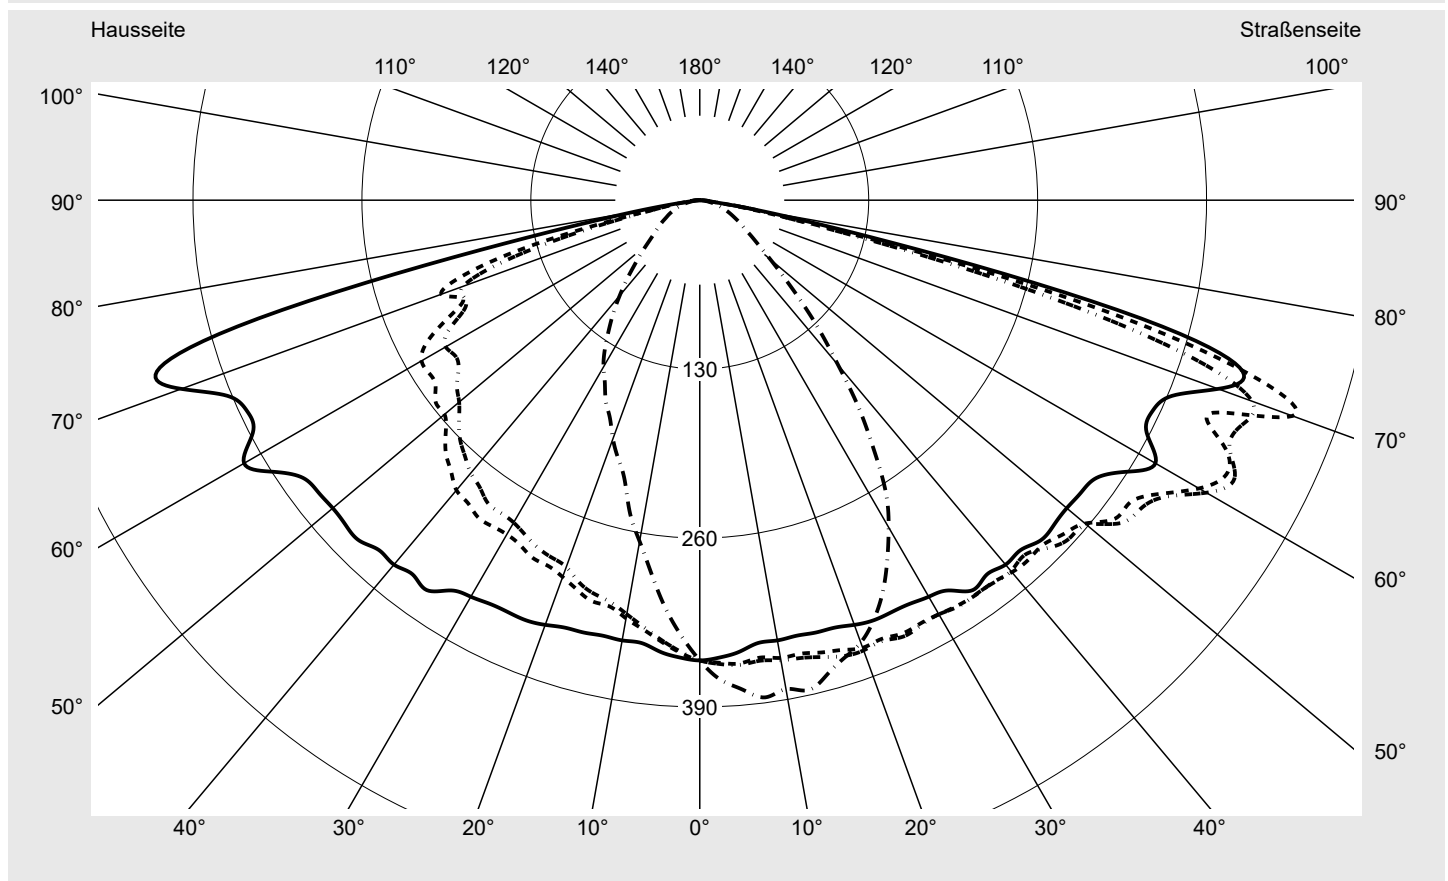

Lichttechnischer Prüfbefund

Familie
Streetlight 11 mini LED

Bestell-Nr.: 5XC2H41E08HE
EAN: 4058352583951

LP-Nummer
59339_9

Ausführung Mastansatz- / Mastaufsatzmontage
Optik asymmetrisch, extrem breit strahlend mit zusätzlichem rückwärtigen Lichtanteil (ST0.5ST0.5)
Abdeckung klar, PMMA
Bestückung LED 4000 K | CRI ≥ 70
Betriebsgerät EVG SITECO IQ
Bemessungswerte Nettolichtstrom = 8770 lm
 Systemleistung = 58.6 W
 Lichtausbeute = 149.7 lm/W

Seriendokumentation
19.07.2022

siteco

Lichtstärke in cd/klm

C180-0

C192.5-12.5

C195-15

C270-90

Imax: 485 cd/klm

Leuchtenbetriebswirkungsgrade

Eta 100.0%
 Eta 0° - 90° 100.0%
 Eta 90° - 180° 0.0%

Lichtstärkeklasse nach EN13201-2

Klasse: G4
 Imax 70° 485.5
 Imax 80° 67.9
 Imax 90° 0.0
 Imax >90° 0.0
 Imax >95° 0.0

Messbedingungen