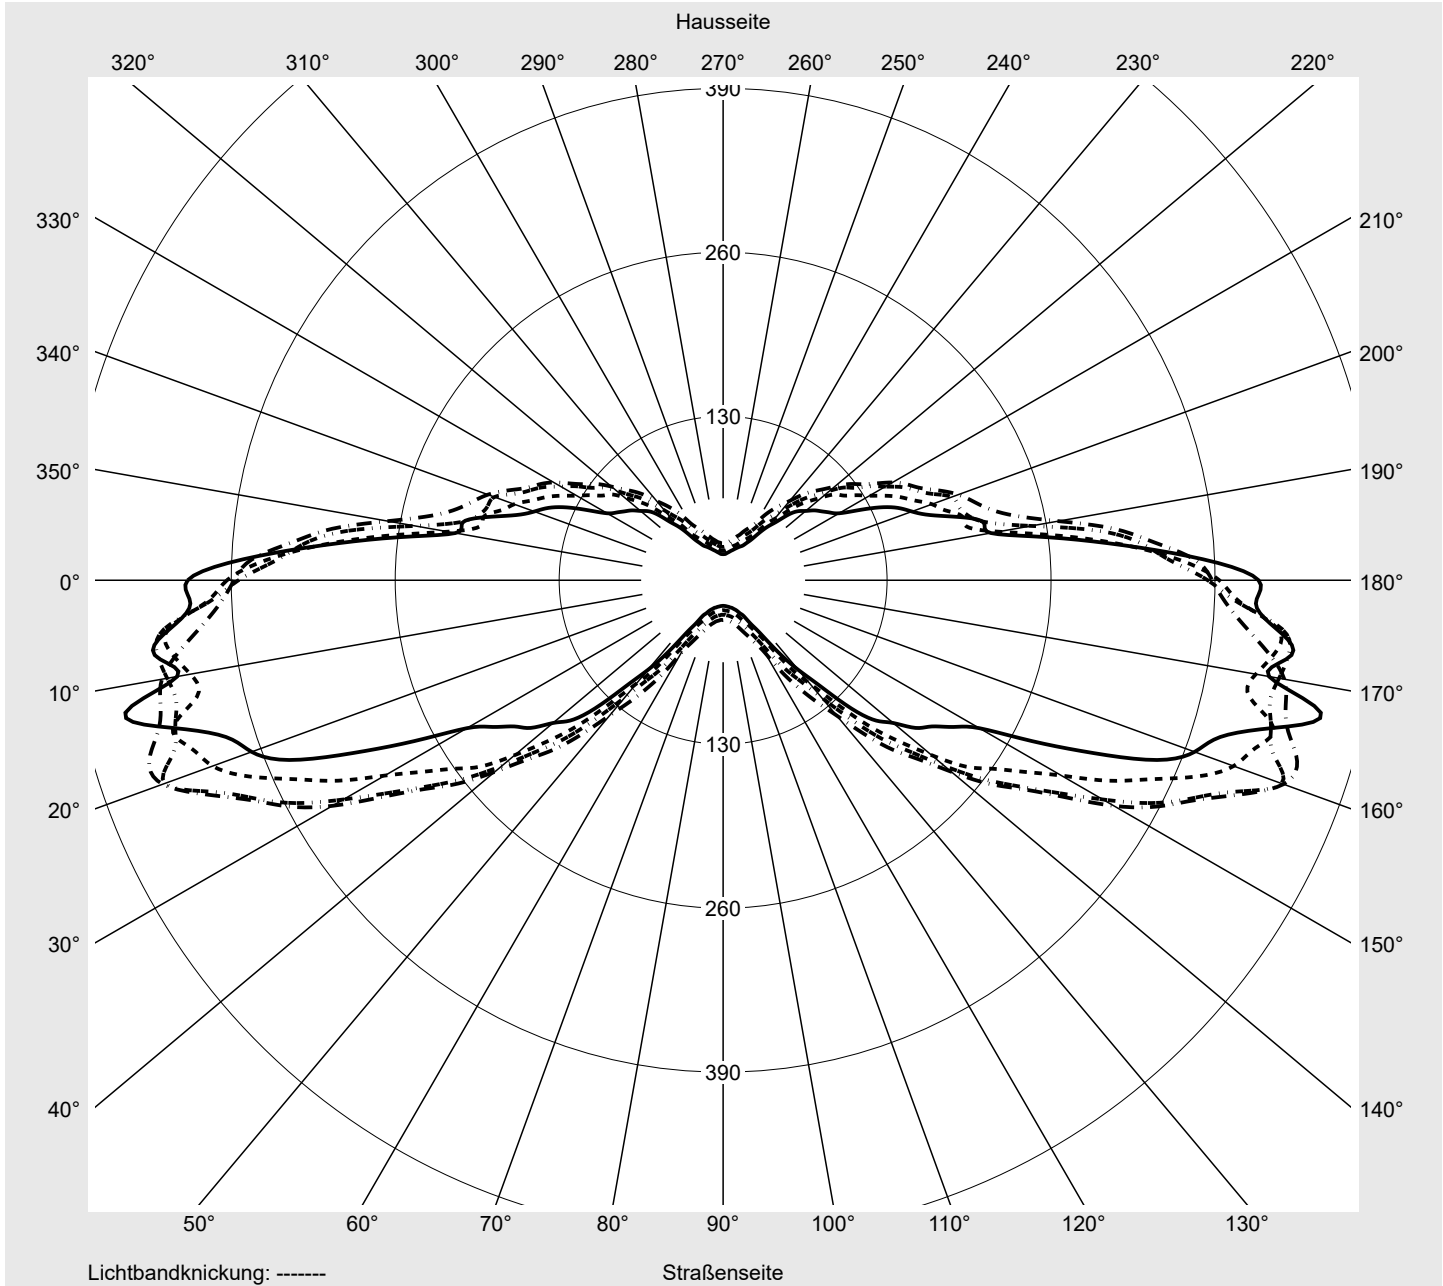

Lichttechnischer Prüfbefund

Familie
Streetlight 11 mini LED

Bestell-Nr.: 5XC2H41E08HE
EAN: 4058352583951

LP-Nummer
59339_9

Ausführung Mastansatz- / Mastaufsatzmontage
Optik asymmetrisch, extrem breit strahlend mit zusätzlichem rückwärtigen Lichtanteil (ST0.5ST0.5)
Abdeckung klar, PMMA
Bestückung LED 4000 K | CRI ≥ 70
Betriebsgerät EVG SITECO IQ
Bemessungswerte Nettolichtstrom = 8770 lm
 Systemleistung = 58.6 W
 Lichtausbeute = 149.7 lm/W

Leuchtenbetriebswirkungsgrade

Eta 100.0%
 Eta 0° - 90° 100.0%
 Eta 90° - 180° 0.0%

Lichtstärkeklasse nach EN13201-2

Klasse: G4
 Imax 70° 485.5
 Imax 80° 67.9
 Imax 90° 0.0
 Imax >90° 0.0
 Imax >95° 0.0

Messbedingungen

DIN EN 13032 und DIN 5032

Lichttechnischer Prüfbefund

Familie Streetlight 11 mini LED	Bestell-Nr.: 5XC2H41E08HE EAN: 4058352583951	LP-Nummer 59339_9
---	---	-----------------------------

Kegelmantelkurven in cd/klm **KMK 70°** **KMK 67,5°** **KMK 65°** **KMK 62,5°**