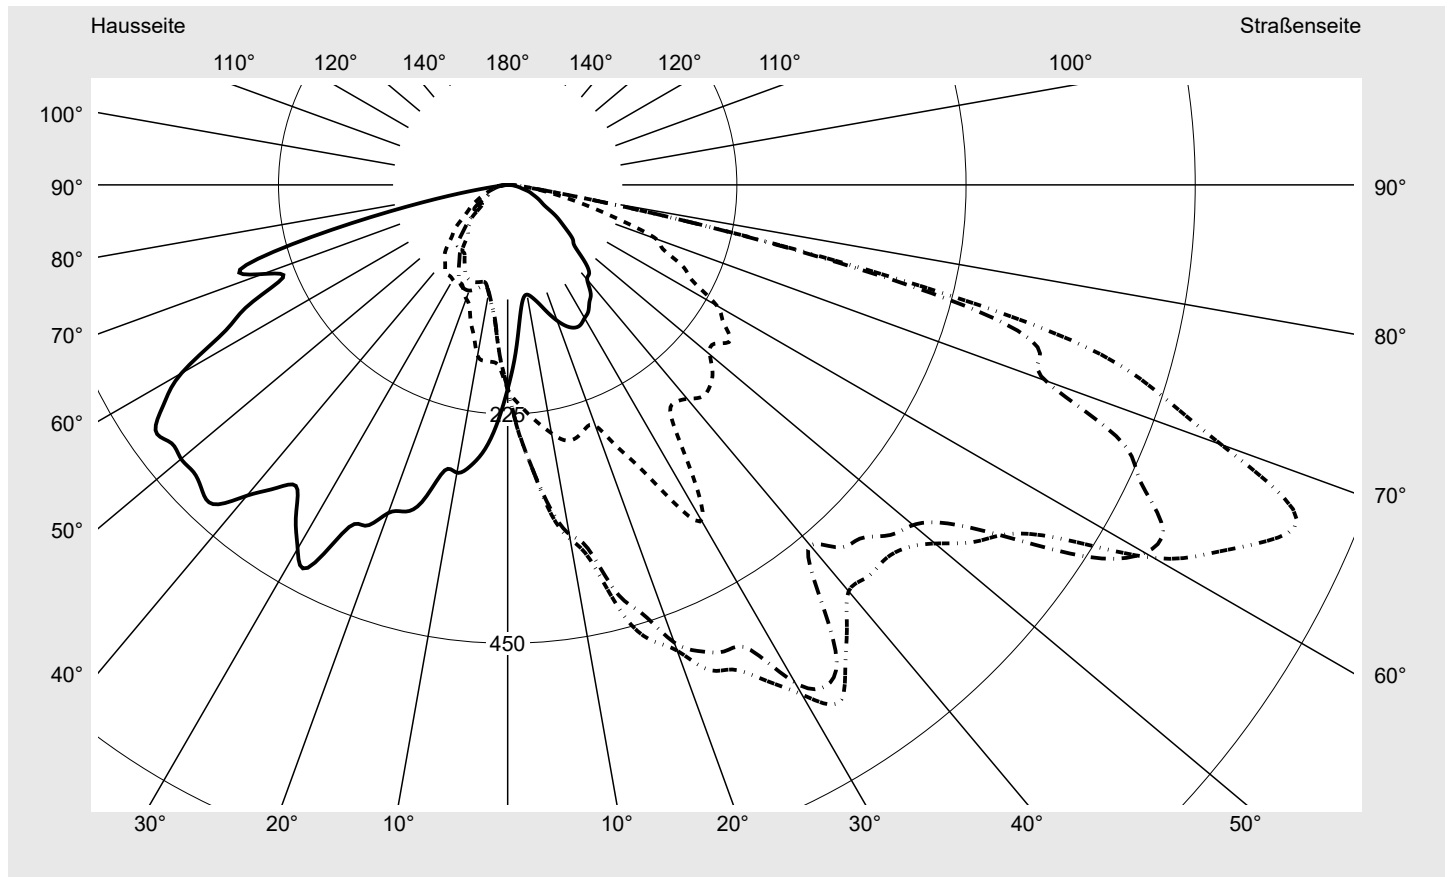

Lichttechnischer Prüfbefund

Familie
Streetlight 11 midi LED

Bestell-Nr.: 5XC3E41E08ME
EAN: 4058352584095

LP-Nummer
58931_67

Ausführung Mastansatz- / Mastaufsatzmontage
Optik direkt, asymmetrisch, links breit strahlend
 ZCL0001
Abdeckung klar, PMMA
Bestückung LED 4000 K | CRI ≥ 70
Betriebsgerät EVG SITECO iQ
Bemessungswerte Nettolichtstrom = 16220 lm
 Systemleistung = 124.7 W
 Lichtausbeute = 130.1 lm/W

Seriendokumentation
17.11.2021

siteco

Lichtstärke in cd/klm

C180-0

C270-90

C335-155

C340-160

Imax: 835 cd/klm

Leuchtenbetriebswirkungsgrade

Eta 100.0%
 Eta 0° - 90° 100.0%
 Eta 90° - 180° 0.0%

Lichtstärkeklasse nach EN13201-2

Klasse: G3
 Imax 70° 745.4
 Imax 80° 99.8
 Imax 90° 0.0
 Imax >90° 0.0
 Imax >95° 0.0

Messbedingungen