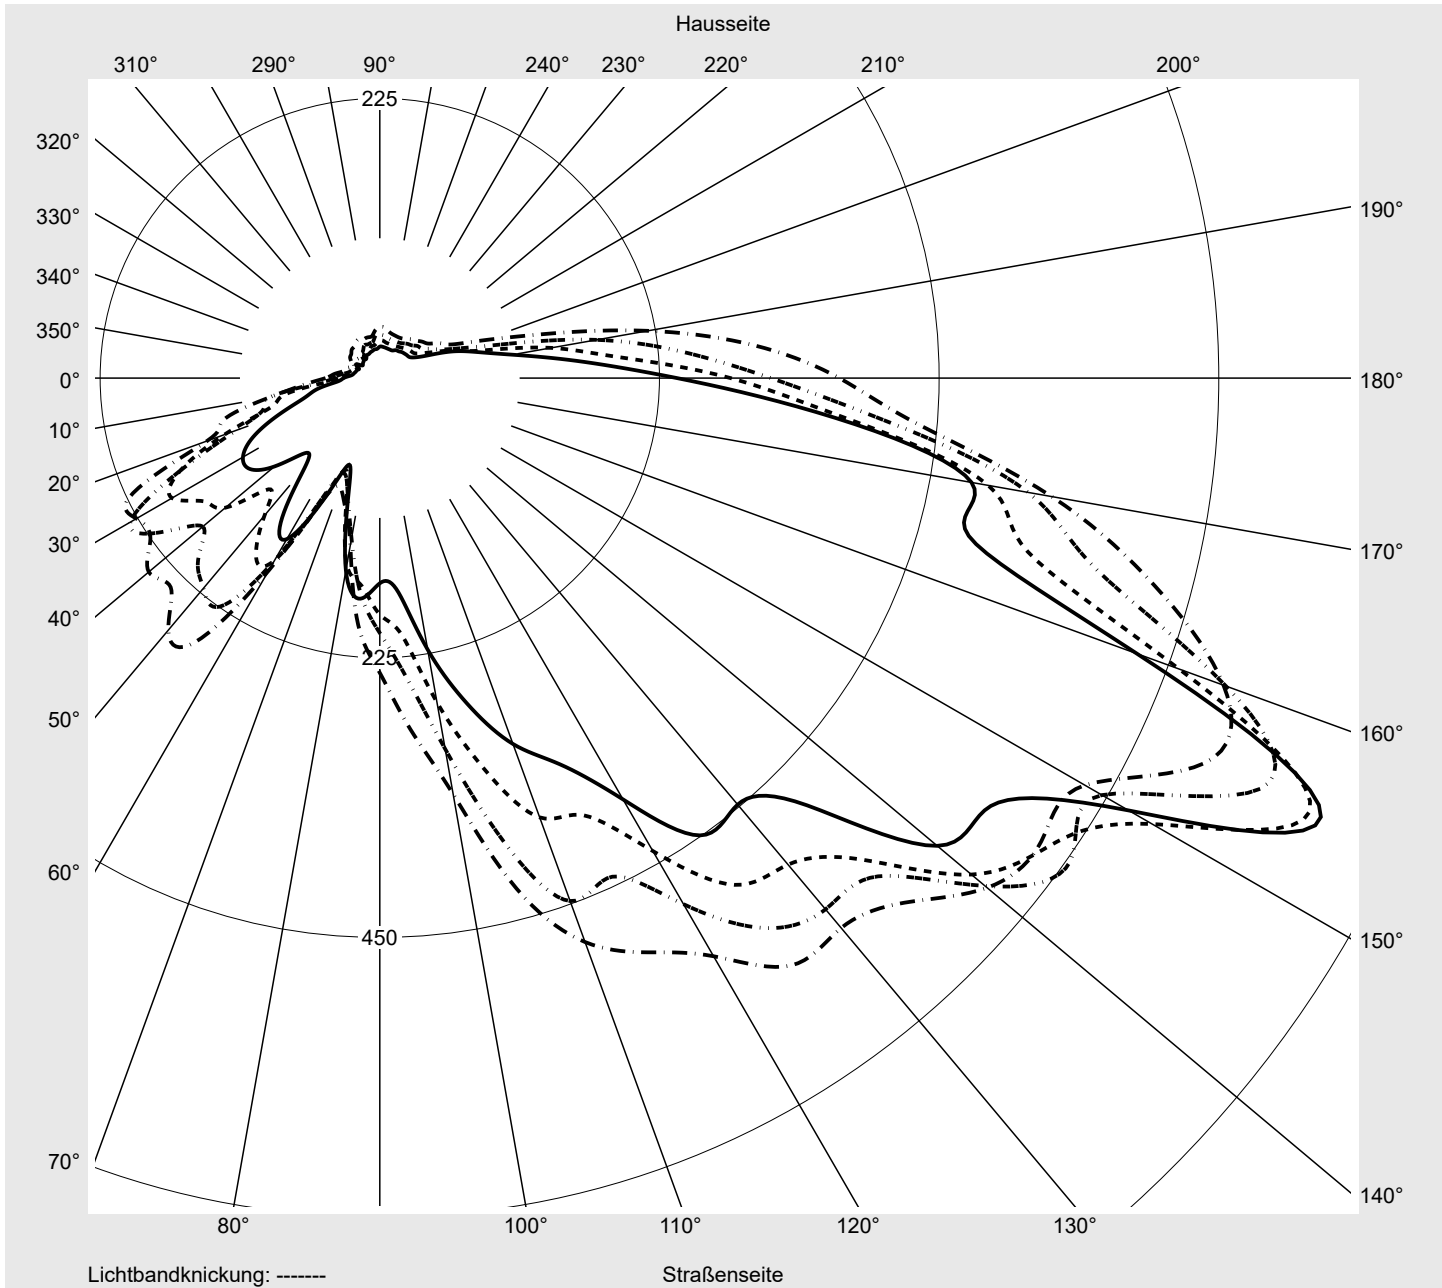

Lichttechnischer Prüfbefund

Familie Streetlight 11 midi LED	Bestell-Nr.: 5XC3E41E08ME EAN: 4058352584095	LP-Nummer 58931_67

Kegelmantelkurven in cd/klm   **KMK 67.5°**   **KMK 65°**   **KMK 62.5°**   **KMK 60°**   **siteco**

Lichttechnischer Prüfbefund

Familie Streetlight 11 midi LED	Bestell-Nr.: 5XC3E41E08ME EAN: 4058352584095	LP-Nummer 58931_67
Wertetabelle Lichtstärkemessung		Maximale Lichtstärke
siteco		

C- Ebenen	0°	5°	10°	15°	20°	25°	30°	35°	40°	45°	50°	55°	60°	65°
γ	Lichtstärke in cd/klm													
0,0°	200.4	200.4	200.4	200.4	200.4	200.4	200.4	200.4	200.4	200.4	200.4	200.4	200.4	200.4
2,5°	167.9	169.0	171.2	173.5	176.5	179.4	180.8	181.8	182.8	184.5	186.5	188.6	190.4	192.8
5,0°	133.9	135.1	138.4	141.8	146.7	150.0	153.9	156.7	161.6	166.9	172.0	176.7	183.4	189.8
7,5°	113.9	115.9	118.8	121.2	125.9	129.4	131.8	134.7	139.8	144.7	150.8	160.2	172.4	177.5
10,0°	109.4	112.0	114.3	116.5	120.0	124.1	126.9	129.0	134.3	141.4	145.7	150.6	157.1	165.1
12,5°	113.7	117.5	119.8	122.4	124.7	127.9	128.1	131.0	132.2	136.9	142.0	153.7	159.8	166.9
15,0°	121.4	126.7	129.2	131.8	133.0	134.5	134.1	134.7	136.1	139.0	141.8	150.4	161.6	167.7
17,5°	131.8	138.6	142.0	144.9	145.5	145.7	143.0	142.2	142.2	144.1	149.4	152.8	156.9	164.3
20,0°	141.8	150.6	155.3	158.1	158.8	158.1	154.9	151.4	150.6	151.4	154.7	154.7	157.5	163.7
22,5°	150.0	161.0	166.9	171.0	172.8	171.8	168.3	162.8	159.4	158.3	157.7	155.1	156.9	164.5
25,0°	154.7	167.3	174.9	180.8	183.7	184.1	180.8	174.3	168.8	165.1	160.6	157.1	157.9	164.7
27,5°	154.9	170.4	180.2	186.5	190.2	192.0	191.0	185.9	180.2	173.0	165.7	160.8	155.9	158.6
30,0°	151.0	167.9	181.6	191.8	195.1	197.1	197.5	194.1	188.8	181.2	173.2	164.1	157.3	158.8
32,5°	147.3	163.2	176.5	188.6	201.8	207.7	204.7	202.6	198.5	191.0	179.8	169.6	159.4	154.3
35,0°	140.0	159.4	177.1	188.3	193.7	206.9	219.6	214.7	206.7	200.0	189.8	175.3	162.4	154.5
37,5°	133.9	149.0	164.3	181.0	199.0	202.2	211.6	227.5	217.5	207.9	196.9	181.6	165.7	154.1
40,0°	121.4	144.1	162.8	178.3	183.9	201.6	218.1	223.6	234.9	218.8	205.7	188.3	167.1	151.6
42,5°	118.4	136.7	150.0	167.9	191.4	199.0	210.0	228.7	235.9	238.3	209.8	192.8	165.5	149.6
45,0°	107.5	125.7	147.1	173.9	190.4	192.6	215.3	224.3	248.1	243.9	223.0	191.8	165.9	144.7
47,5°	89.4	110.4	143.5	160.2	175.5	191.6	211.4	231.0	241.4	260.2	232.6	194.7	162.6	141.6
50,0°	83.7	103.7	124.1	160.8	170.6	191.4	211.6	230.2	249.6	260.4	251.0	204.1	161.8	136.3
52,5°	73.7	99.8	119.0	155.9	201.4	184.3	197.9	232.8	248.3	261.2	270.6	224.7	170.6	129.2
55,0°	63.9	86.7	113.7	151.4	207.9	211.4	202.4	221.2	245.9	266.5	270.4	239.6	177.9	136.9
57,5°	54.9	70.0	100.8	141.6	194.7	242.8	208.5	216.7	251.4	256.1	276.3	253.8	177.3	123.9
60,0°	43.7	61.6	90.6	130.2	147.9	219.2	226.1	225.3	242.6	237.9	264.7	259.6	178.8	108.2
62,5°	37.8	51.2	90.4	96.9	123.0	178.6	231.6	216.5	185.9	206.7	220.8	224.5	169.6	100.8
65,0°	33.7	45.9	78.4	90.8	133.0	177.7	193.0	172.8	162.2	126.5	144.3	173.7	169.2	104.9
67,5°	29.2	34.9	51.2	63.7	86.9	112.6	127.1	127.5	110.6	85.5	93.9	136.9	149.6	109.4
70,0°	25.1	27.3	32.9	43.1	50.2	71.6	75.3	79.2	69.2	73.3	67.3	106.1	116.3	92.0
72,5°	21.6	23.1	25.1	26.5	29.6	34.9	49.6	49.8	55.3	58.6	47.1	63.7	63.9	64.7
75,0°	15.9	17.3	20.8	21.4	23.3	25.3	29.6	36.7	39.2	40.6	38.4	38.8	35.7	46.1
77,5°	12.7	13.7	15.7	16.9	18.4	19.8	22.9	23.5	25.5	26.9	29.0	29.0	29.0	24.9
80,0°	9.8	10.6	11.4	12.9	13.9	14.9	16.9	17.1	18.2	19.4	18.4	19.8	20.6	19.0
82,5°	7.3	7.8	8.6	9.2	10.0	10.8	11.8	12.0	12.7	12.9	12.9	13.5	12.7	13.3
85,0°	5.1	5.5	5.9	6.3	6.7	7.1	7.3	7.8	8.0	8.0	8.0	8.2	7.8	8.4
87,5°	2.4	2.7	2.7	2.9	3.1	3.3	3.3	3.5	3.5	3.7	3.7	3.7	3.7	3.5
90,0°	0.0	0.0	0.0	0.0	0.0	0.0	0.0	0.0	0.0	0.0	0.0	0.0	0.0	0.0
180,0°	0.0	0.0	0.0	0.0	0.0	0.0	0.0	0.0	0.0	0.0	0.0	0.0	0.0	0.0