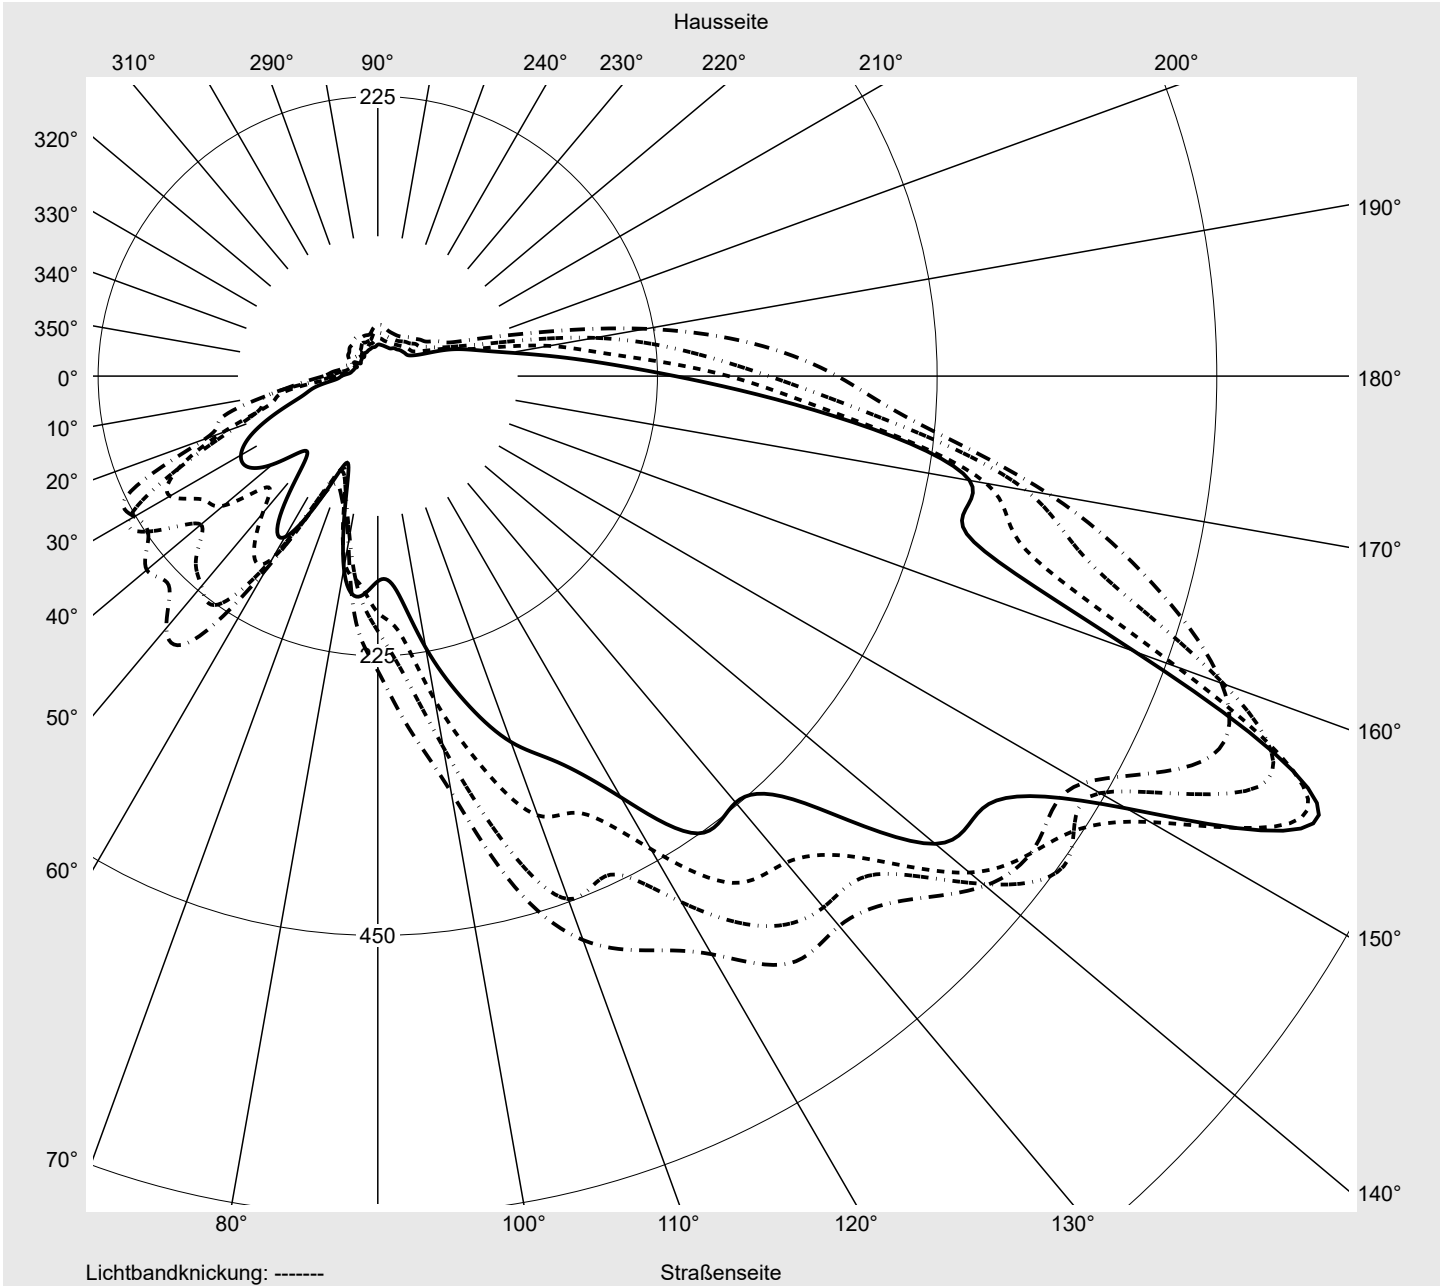

Lichttechnischer Prüfbefund

Familie Streetlight 11 midi LED	Bestell-Nr.: 5XC3E41F08ME EAN: 4058352559215	LP-Nummer 58931_68

Kegelmantelkurven in cd/klm   **KMK 67.5°**   **KMK 65°**   **KMK 62.5°**   **KMK 60°**   **siteco**

Lichttechnischer Prüfbefund

Familie Streetlight 11 midi LED	Bestell-Nr.: 5XC3E41F08ME EAN: 4058352559215	LP-Nummer 58931_68
Wertetabelle Lichtstärkemessung		Maximale Lichtstärke
siteco		

C- Ebenen	0°	5°	10°	15°	20°	25°	30°	35°	40°	45°	50°	55°	60°	65°
γ	Lichtstärke in cd/klm													
0,0°	200.4	200.4	200.4	200.4	200.4	200.4	200.4	200.4	200.4	200.4	200.4	200.4	200.4	200.4
2,5°	167.9	169.0	171.2	173.5	176.5	179.4	180.8	181.8	182.8	184.5	186.5	188.6	190.4	192.8
5,0°	133.9	135.1	138.4	141.8	146.7	150.0	153.9	156.7	161.6	166.9	172.0	176.7	183.4	189.8
7,5°	113.9	115.9	118.8	121.2	125.9	129.4	131.8	134.7	139.8	144.7	150.8	160.2	172.4	177.5
10,0°	109.4	112.0	114.3	116.5	120.0	124.1	126.9	129.0	134.3	141.4	145.7	150.6	157.1	165.1
12,5°	113.7	117.5	119.8	122.4	124.7	127.9	128.1	131.0	132.2	136.9	142.0	153.7	159.8	166.9
15,0°	121.4	126.7	129.2	131.8	133.0	134.5	134.1	134.7	136.1	139.0	141.8	150.4	161.6	167.7
17,5°	131.8	138.6	142.0	144.9	145.5	145.7	143.0	142.2	142.2	144.1	149.4	152.8	156.9	164.3
20,0°	141.8	150.6	155.3	158.1	158.8	158.1	154.9	151.4	150.6	151.4	154.7	154.7	157.5	163.7
22,5°	150.0	161.0	166.9	171.0	172.8	171.8	168.3	162.8	159.4	158.3	157.7	155.1	156.9	164.5
25,0°	154.7	167.3	174.9	180.8	183.7	184.1	180.8	174.3	168.8	165.1	160.6	157.1	157.9	164.7
27,5°	154.9	170.4	180.2	186.5	190.2	192.0	191.0	185.9	180.2	173.0	165.7	160.8	155.9	158.6
30,0°	151.0	167.9	181.6	191.8	195.1	197.1	197.5	194.1	188.8	181.2	173.2	164.1	157.3	158.8
32,5°	147.3	163.2	176.5	188.6	201.8	207.7	204.7	202.6	198.5	191.0	179.8	169.6	159.4	154.3
35,0°	140.0	159.4	177.1	188.3	193.7	206.9	219.6	214.7	206.7	200.0	189.8	175.3	162.4	154.5
37,5°	133.9	149.0	164.3	181.0	199.0	202.2	211.6	227.5	217.5	207.9	196.9	181.6	165.7	154.1
40,0°	121.4	144.1	162.8	178.3	183.9	201.6	218.1	223.6	234.9	218.8	205.7	188.3	167.1	151.6
42,5°	118.4	136.7	150.0	167.9	191.4	199.0	210.0	228.7	235.9	238.3	209.8	192.8	165.5	149.6
45,0°	107.5	125.7	147.1	173.9	190.4	192.6	215.3	224.3	248.1	243.9	223.0	191.8	165.9	144.7
47,5°	89.4	110.4	143.5	160.2	175.5	191.6	211.4	231.0	241.4	260.2	232.6	194.7	162.6	141.6
50,0°	83.7	103.7	124.1	160.8	170.6	191.4	211.6	230.2	249.6	260.4	251.0	204.1	161.8	136.3
52,5°	73.7	99.8	119.0	155.9	201.4	184.3	197.9	232.8	248.3	261.2	270.6	224.7	170.6	129.2
55,0°	63.9	86.7	113.7	151.4	207.9	211.4	202.4	221.2	245.9	266.5	270.4	239.6	177.9	136.9
57,5°	54.9	70.0	100.8	141.6	194.7	242.8	208.5	216.7	251.4	256.1	276.3	253.8	177.3	123.9
60,0°	43.7	61.6	90.6	130.2	147.9	219.2	226.1	225.3	242.6	237.9	264.7	259.6	178.8	108.2
62,5°	37.8	51.2	90.4	96.9	123.0	178.6	231.6	216.5	185.9	206.7	220.8	224.5	169.6	100.8
65,0°	33.7	45.9	78.4	90.8	133.0	177.7	193.0	172.8	162.2	126.5	144.3	173.7	169.2	104.9
67,5°	29.2	34.9	51.2	63.7	86.9	112.6	127.1	127.5	110.6	85.5	93.9	136.9	149.6	109.4
70,0°	25.1	27.3	32.9	43.1	50.2	71.6	75.3	79.2	69.2	73.3	67.3	106.1	116.3	92.0
72,5°	21.6	23.1	25.1	26.5	29.6	34.9	49.6	49.8	55.3	58.6	47.1	63.7	63.9	64.7
75,0°	15.9	17.3	20.8	21.4	23.3	25.3	29.6	36.7	39.2	40.6	38.4	38.8	35.7	46.1
77,5°	12.7	13.7	15.7	16.9	18.4	19.8	22.9	23.5	25.5	26.9	29.0	29.0	29.0	24.9
80,0°	9.8	10.6	11.4	12.9	13.9	14.9	16.9	17.1	18.2	19.4	18.4	19.8	20.6	19.0
82,5°	7.3	7.8	8.6	9.2	10.0	10.8	11.8	12.0	12.7	12.9	12.9	13.5	12.7	13.3
85,0°	5.1	5.5	5.9	6.3	6.7	7.1	7.3	7.8	8.0	8.0	8.0	8.2	7.8	8.4
87,5°	2.4	2.7	2.7	2.9	3.1	3.3	3.3	3.5	3.5	3.7	3.7	3.7	3.7	3.5
90,0°	0.0	0.0	0.0	0.0	0.0	0.0	0.0	0.0	0.0	0.0	0.0	0.0	0.0	0.0
180,0°	0.0	0.0	0.0	0.0	0.0	0.0	0.0	0.0	0.0	0.0	0.0	0.0	0.0	0.0