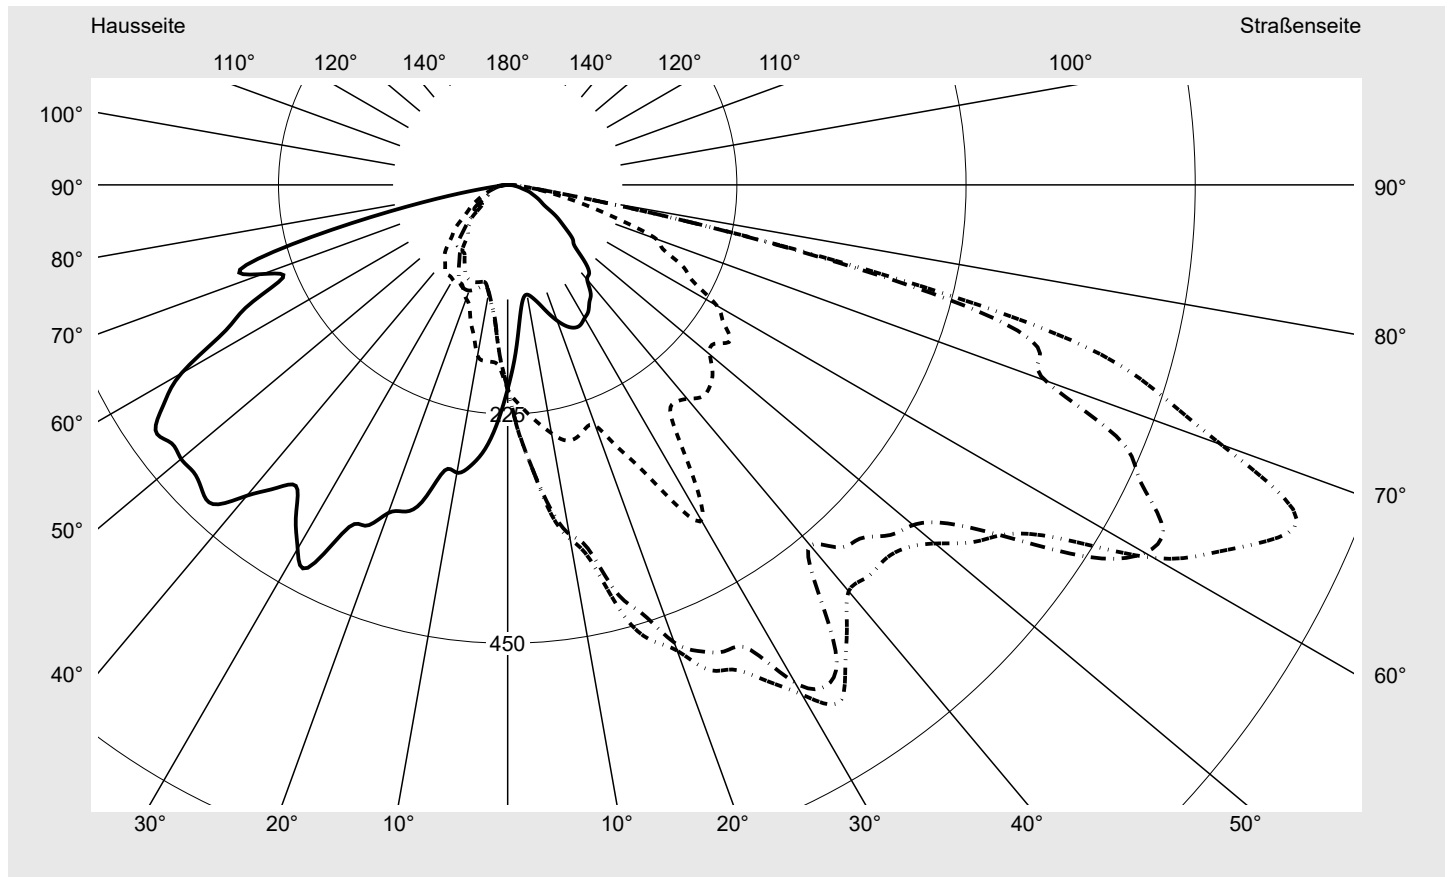

Lichttechnischer Prüfbefund

Familie
Streetlight 11 midi LED

Bestell-Nr.: 5XC3E41F08ME
EAN: 4058352559215

LP-Nummer
58931_68

Ausführung Mastansatz- / Mastaufsatzmontage
Optik direkt, asymmetrisch, links breit strahlend
 ZCL0001
Abdeckung klar, PMMA
Bestückung LED 4000 K | CRI ≥ 70
Betriebsgerät EVG SITECO iQ
Bemessungswerte Nettolichtstrom = 16220 lm
 Systemleistung = 124.7 W
 Lichtausbeute = 130.1 lm/W

Seriendokumentation
17.11.2021

siteco

Lichtstärke in cd/klm

C180-0

C270-90

C335-155

C340-160

Imax: 835 cd/klm

Leuchtenbetriebswirkungsgrade

Eta 100.0%
 Eta 0° - 90° 100.0%
 Eta 90° - 180° 0.0%

Lichtstärkeklasse nach EN13201-2

Klasse: G3
 Imax 70° 745.4
 Imax 80° 99.8
 Imax 90° 0.0
 Imax >90° 0.0
 Imax >95° 0.0

Messbedingungen