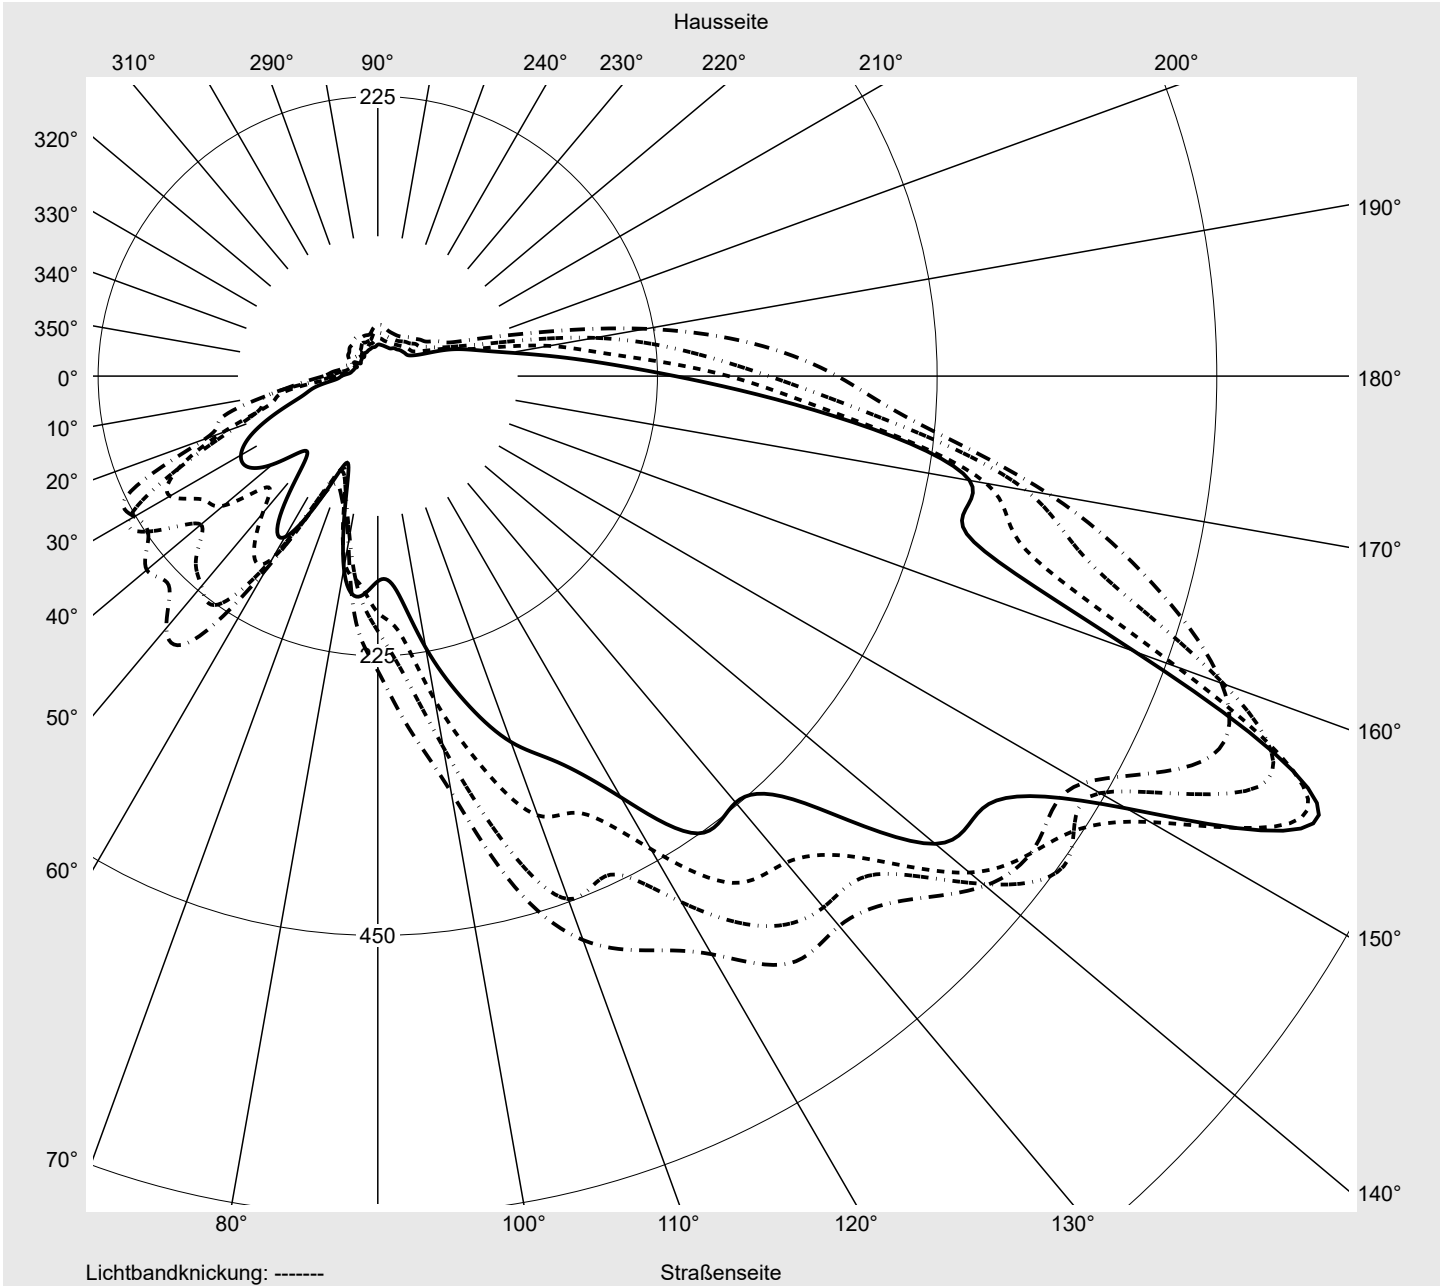

Lichttechnischer Prüfbefund

Familie Streetlight 11 midi LED	Bestell-Nr.: 5XC3E51F08ME EAN: 4058352559239	LP-Nummer 58931_76

Kegelmantelkurven in cd/klm   **KMK 67,5°**   **KMK 65°**   **KMK 62,5°**   **KMK 60°**   **siteco**

Lichttechnischer Prüfbefund

Familie Streetlight 11 midi LED	Bestell-Nr.: 5XC3E51F08ME EAN: 4058352559239	LP-Nummer 58931_76
Wertetabelle Lichtstärkemessung		Maximale Lichtstärke
		siteco

C- Ebenen	0°	5°	10°	15°	20°	25°	30°	35°	40°	45°	50°	55°	60°	65°
γ	Lichtstärke in cd/klm													
0,0°	200.4	200.4	200.4	200.4	200.4	200.4	200.4	200.4	200.4	200.4	200.4	200.4	200.4	200.4
2,5°	167.9	169.0	171.2	173.5	176.5	179.4	180.8	181.8	182.8	184.5	186.5	188.6	190.4	192.8
5,0°	133.9	135.1	138.4	141.8	146.7	150.0	153.9	156.7	161.6	166.9	172.0	176.7	183.4	189.8
7,5°	113.9	115.9	118.8	121.2	125.9	129.4	131.8	134.7	139.8	144.7	150.8	160.2	172.4	177.5
10,0°	109.4	112.0	114.3	116.5	120.0	124.1	126.9	129.0	134.3	141.4	145.7	150.6	157.1	165.1
12,5°	113.7	117.5	119.8	122.4	124.7	127.9	128.1	131.0	132.2	136.9	142.0	153.7	159.8	166.9
15,0°	121.4	126.7	129.2	131.8	133.0	134.5	134.1	134.7	136.1	139.0	141.8	150.4	161.6	167.7
17,5°	131.8	138.6	142.0	144.9	145.5	145.7	143.0	142.2	142.2	144.1	149.4	152.8	156.9	164.3
20,0°	141.8	150.6	155.3	158.1	158.8	158.1	154.9	151.4	150.6	151.4	154.7	154.7	157.5	163.7
22,5°	150.0	161.0	166.9	171.0	172.8	171.8	168.3	162.8	159.4	158.3	157.7	155.1	156.9	164.5
25,0°	154.7	167.3	174.9	180.8	183.7	184.1	180.8	174.3	168.8	165.1	160.6	157.1	157.9	164.7
27,5°	154.9	170.4	180.2	186.5	190.2	192.0	191.0	185.9	180.2	173.0	165.7	160.8	155.9	158.6
30,0°	151.0	167.9	181.6	191.8	195.1	197.1	197.5	194.1	188.8	181.2	173.2	164.1	157.3	158.8
32,5°	147.3	163.2	176.5	188.6	201.8	207.7	204.7	202.6	198.5	191.0	179.8	169.6	159.4	154.3
35,0°	140.0	159.4	177.1	188.3	193.7	206.9	219.6	214.7	206.7	200.0	189.8	175.3	162.4	154.5
37,5°	133.9	149.0	164.3	181.0	199.0	202.2	211.6	227.5	217.5	207.9	196.9	181.6	165.7	154.1
40,0°	121.4	144.1	162.8	178.3	183.9	201.6	218.1	223.6	234.9	218.8	205.7	188.3	167.1	151.6
42,5°	118.4	136.7	150.0	167.9	191.4	199.0	210.0	228.7	235.9	238.3	209.8	192.8	165.5	149.6
45,0°	107.5	125.7	147.1	173.9	190.4	192.6	215.3	224.3	248.1	243.9	223.0	191.8	165.9	144.7
47,5°	89.4	110.4	143.5	160.2	175.5	191.6	211.4	231.0	241.4	260.2	232.6	194.7	162.6	141.6
50,0°	83.7	103.7	124.1	160.8	170.6	191.4	211.6	230.2	249.6	260.4	251.0	204.1	161.8	136.3
52,5°	73.7	99.8	119.0	155.9	201.4	184.3	197.9	232.8	248.3	261.2	270.6	224.7	170.6	129.2
55,0°	63.9	86.7	113.7	151.4	207.9	211.4	202.4	221.2	245.9	266.5	270.4	239.6	177.9	136.9
57,5°	54.9	70.0	100.8	141.6	194.7	242.8	208.5	216.7	251.4	256.1	276.3	253.8	177.3	123.9
60,0°	43.7	61.6	90.6	130.2	147.9	219.2	226.1	225.3	242.6	237.9	264.7	259.6	178.8	108.2
62,5°	37.8	51.2	90.4	96.9	123.0	178.6	231.6	216.5	185.9	206.7	220.8	224.5	169.6	100.8
65,0°	33.7	45.9	78.4	90.8	133.0	177.7	193.0	172.8	162.2	126.5	144.3	173.7	169.2	104.9
67,5°	29.2	34.9	51.2	63.7	86.9	112.6	127.1	127.5	110.6	85.5	93.9	136.9	149.6	109.4
70,0°	25.1	27.3	32.9	43.1	50.2	71.6	75.3	79.2	69.2	73.3	67.3	106.1	116.3	92.0
72,5°	21.6	23.1	25.1	26.5	29.6	34.9	49.6	49.8	55.3	58.6	47.1	63.7	63.9	64.7
75,0°	15.9	17.3	20.8	21.4	23.3	25.3	29.6	36.7	39.2	40.6	38.4	38.8	35.7	46.1
77,5°	12.7	13.7	15.7	16.9	18.4	19.8	22.9	23.5	25.5	26.9	29.0	29.0	29.0	24.9
80,0°	9.8	10.6	11.4	12.9	13.9	14.9	16.9	17.1	18.2	19.4	18.4	19.8	20.6	19.0
82,5°	7.3	7.8	8.6	9.2	10.0	10.8	11.8	12.0	12.7	12.9	12.9	13.5	12.7	13.3
85,0°	5.1	5.5	5.9	6.3	6.7	7.1	7.3	7.8	8.0	8.0	8.0	8.2	7.8	8.4
87,5°	2.4	2.7	2.7	2.9	3.1	3.3	3.3	3.5	3.5	3.7	3.7	3.7	3.7	3.5
90,0°	0.0	0.0	0.0	0.0	0.0	0.0	0.0	0.0	0.0	0.0	0.0	0.0	0.0	0.0
180,0°	0.0	0.0	0.0	0.0	0.0	0.0	0.0	0.0	0.0	0.0	0.0	0.0	0.0	0.0