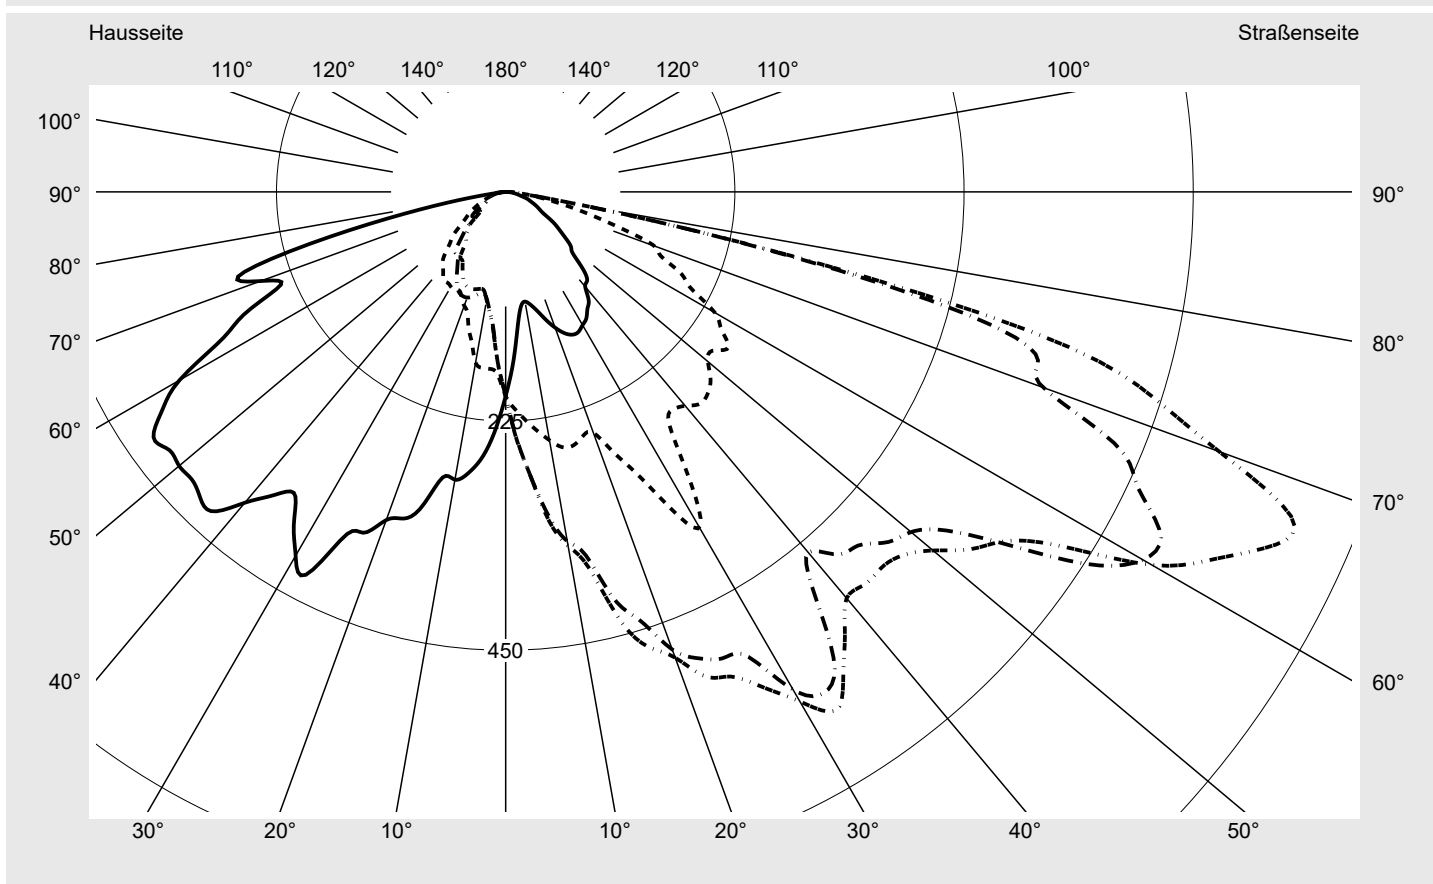

Lichttechnischer Prüfbefund

Familie
Streetlight 11 midi LED

Bestell-Nr.: 5XC3E51F08ME
EAN: 4058352559239

LP-Nummer
58931_76

Ausführung Mastansatz- / Mastaufsatzmontage
Optik direkt, asymmetrisch, links breit strahlend
 ZCL0001
Abdeckung klar, PMMA
Bestückung LED 3000 K | CRI ≥ 70
Betriebsgerät EVG SITECO iQ
Bemessungswerte Nettolichtstrom = 15540 lm
 Systemleistung = 124.7 W
 Lichtausbeute = 124.6 lm/W

Seriendokumentation
17.11.2021

siteco

Lichtstärke in cd/klm

C180-0

C270-90

C335-155

C340-160

Imax: 835 cd/klm

Leuchtenbetriebswirkungsgrade

Eta 100.0%
 Eta 0° - 90° 100.0%
 Eta 90° - 180° 0.0%

Lichtstärkeklasse nach EN13201-2

Klasse: G3
 Imax 70° 745.4
 Imax 80° 99.8
 Imax 90° 0.0
 Imax >90° 0.0
 Imax >95° 0.0

Messbedingungen